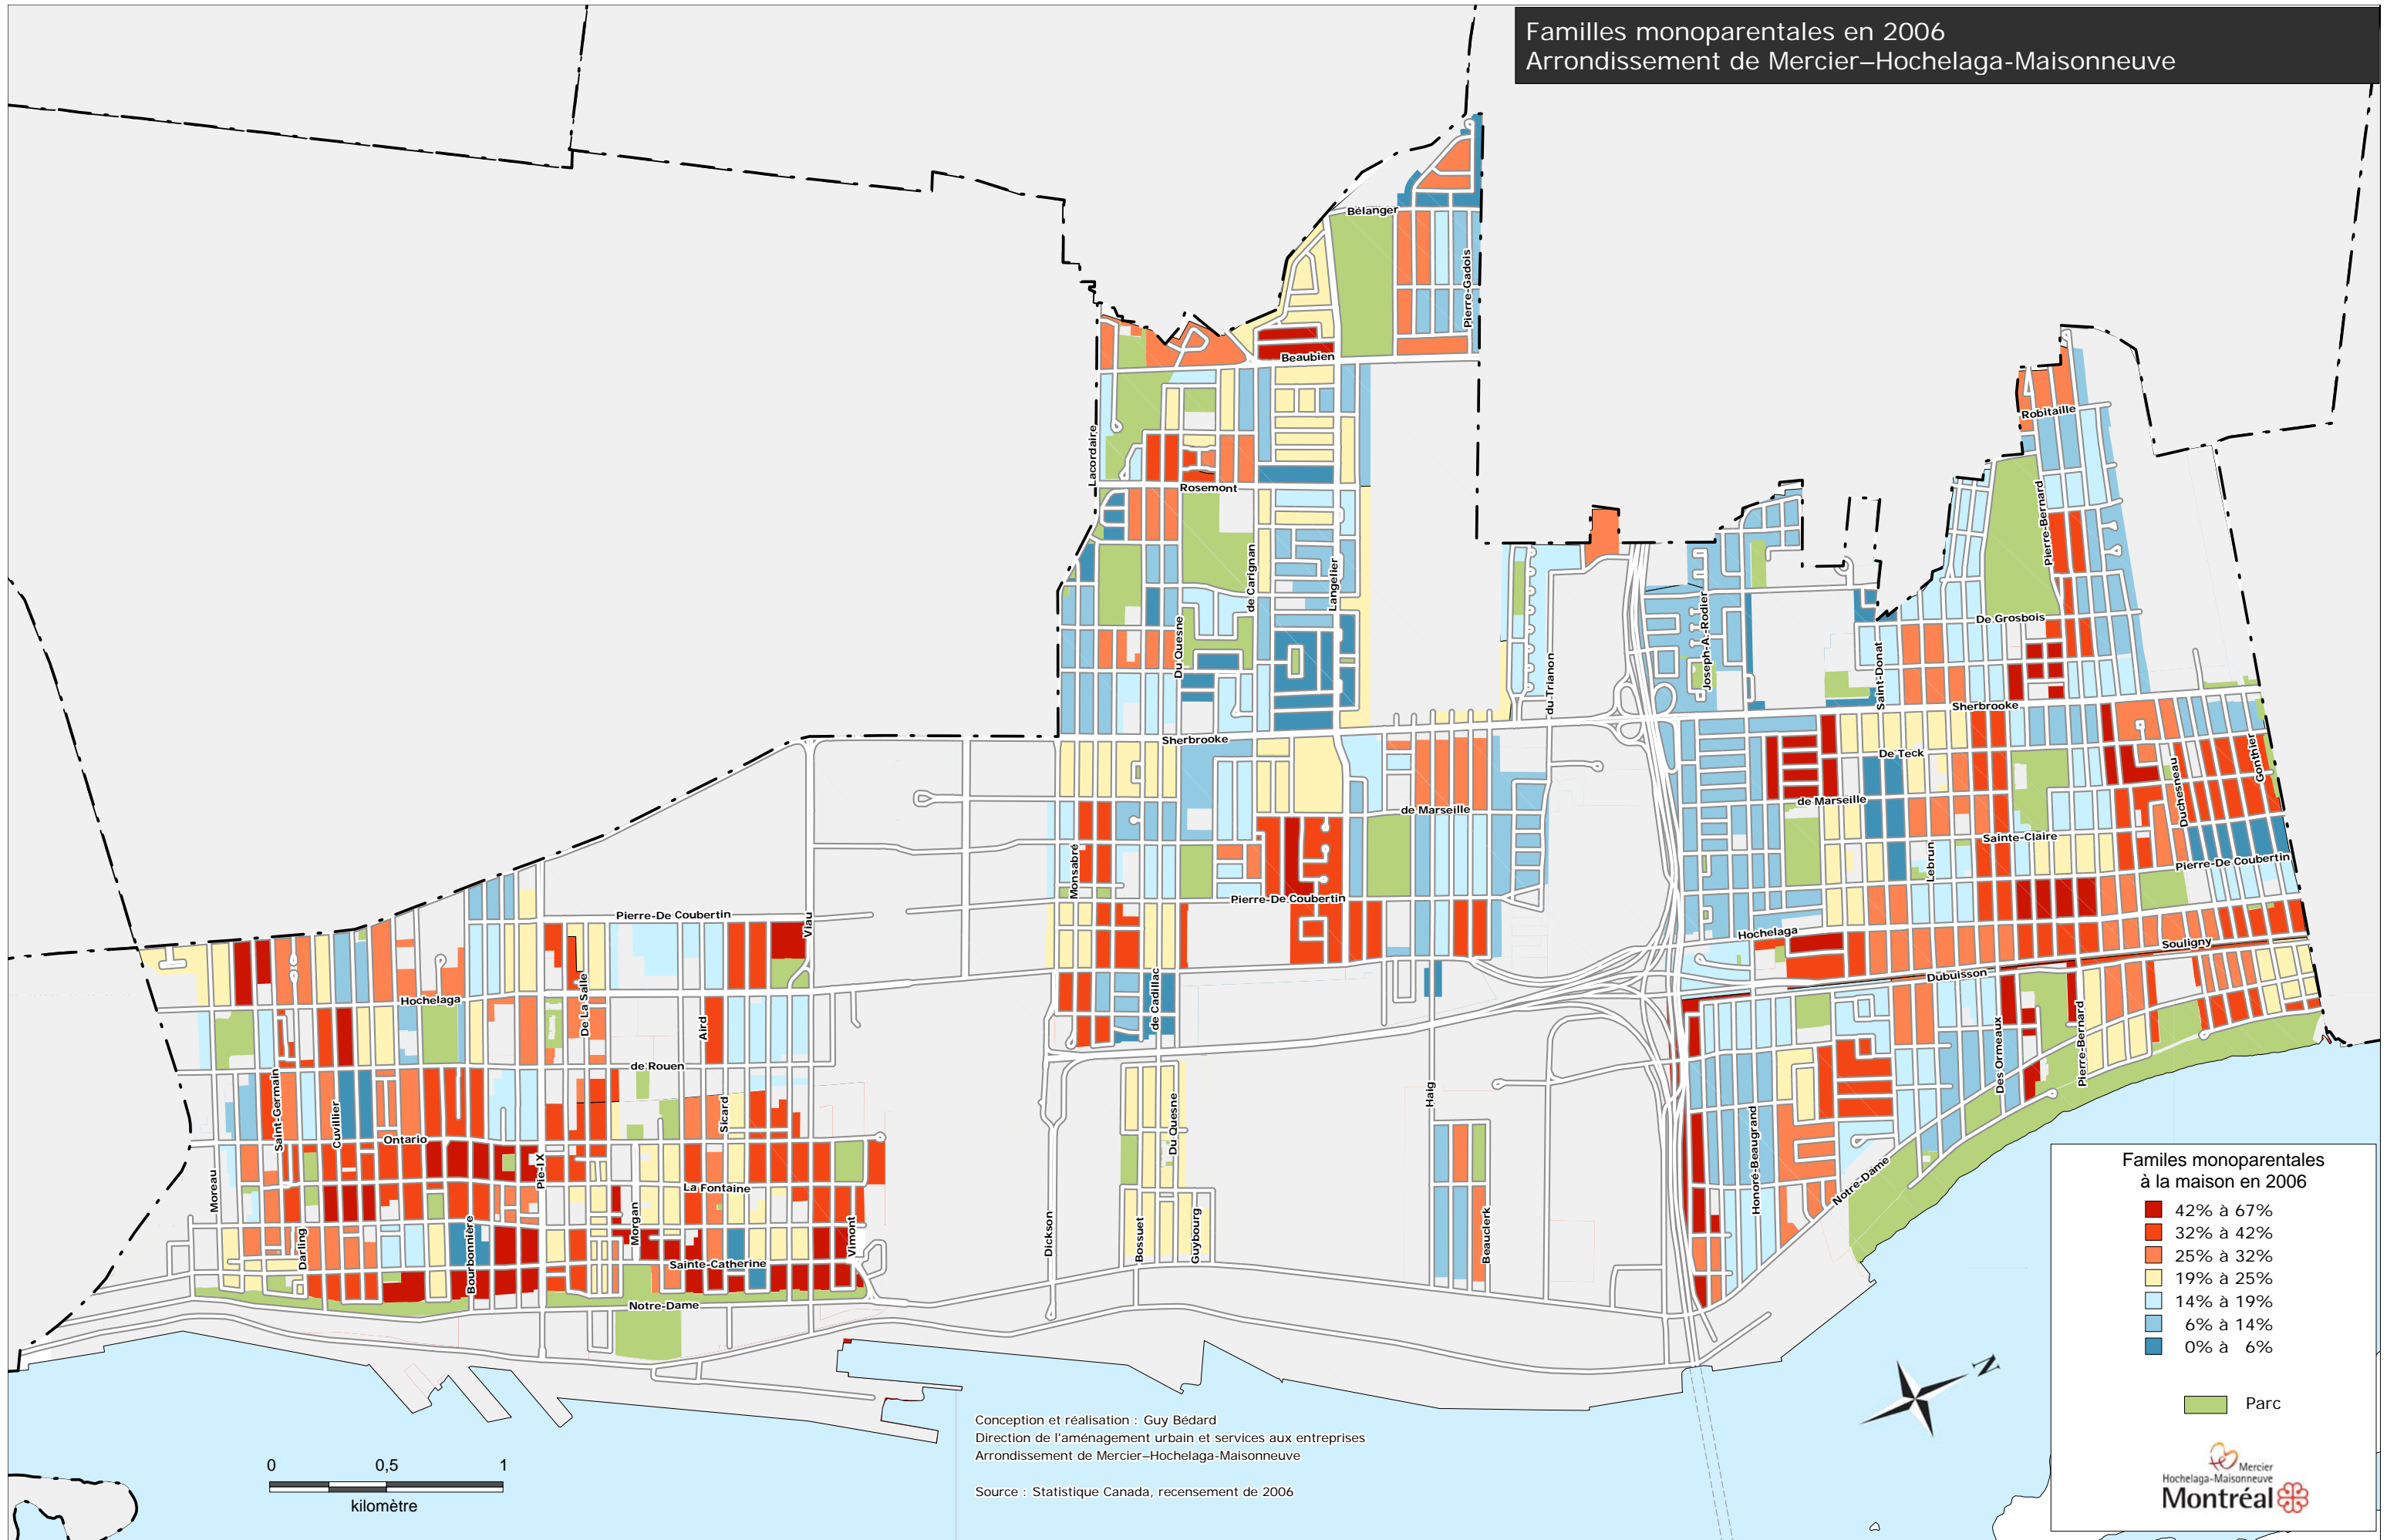

Familles monoparentales en 2006  
 Arrondissement de Mercier-Hochelaga-Maisonneuve

Conception et réalisation : Guy Bédard  
 Direction de l'aménagement urbain et services aux entreprises  
 Arrondissement de Mercier-Hochelaga-Maisonneuve  
 Source : Statistique Canada, recensement de 2006

**Familles monoparentales à la maison en 2006**

- 42% à 67%
- 32% à 42%
- 25% à 32%
- 19% à 25%
- 14% à 19%
- 6% à 14%
- 0% à 6%

■ Parc