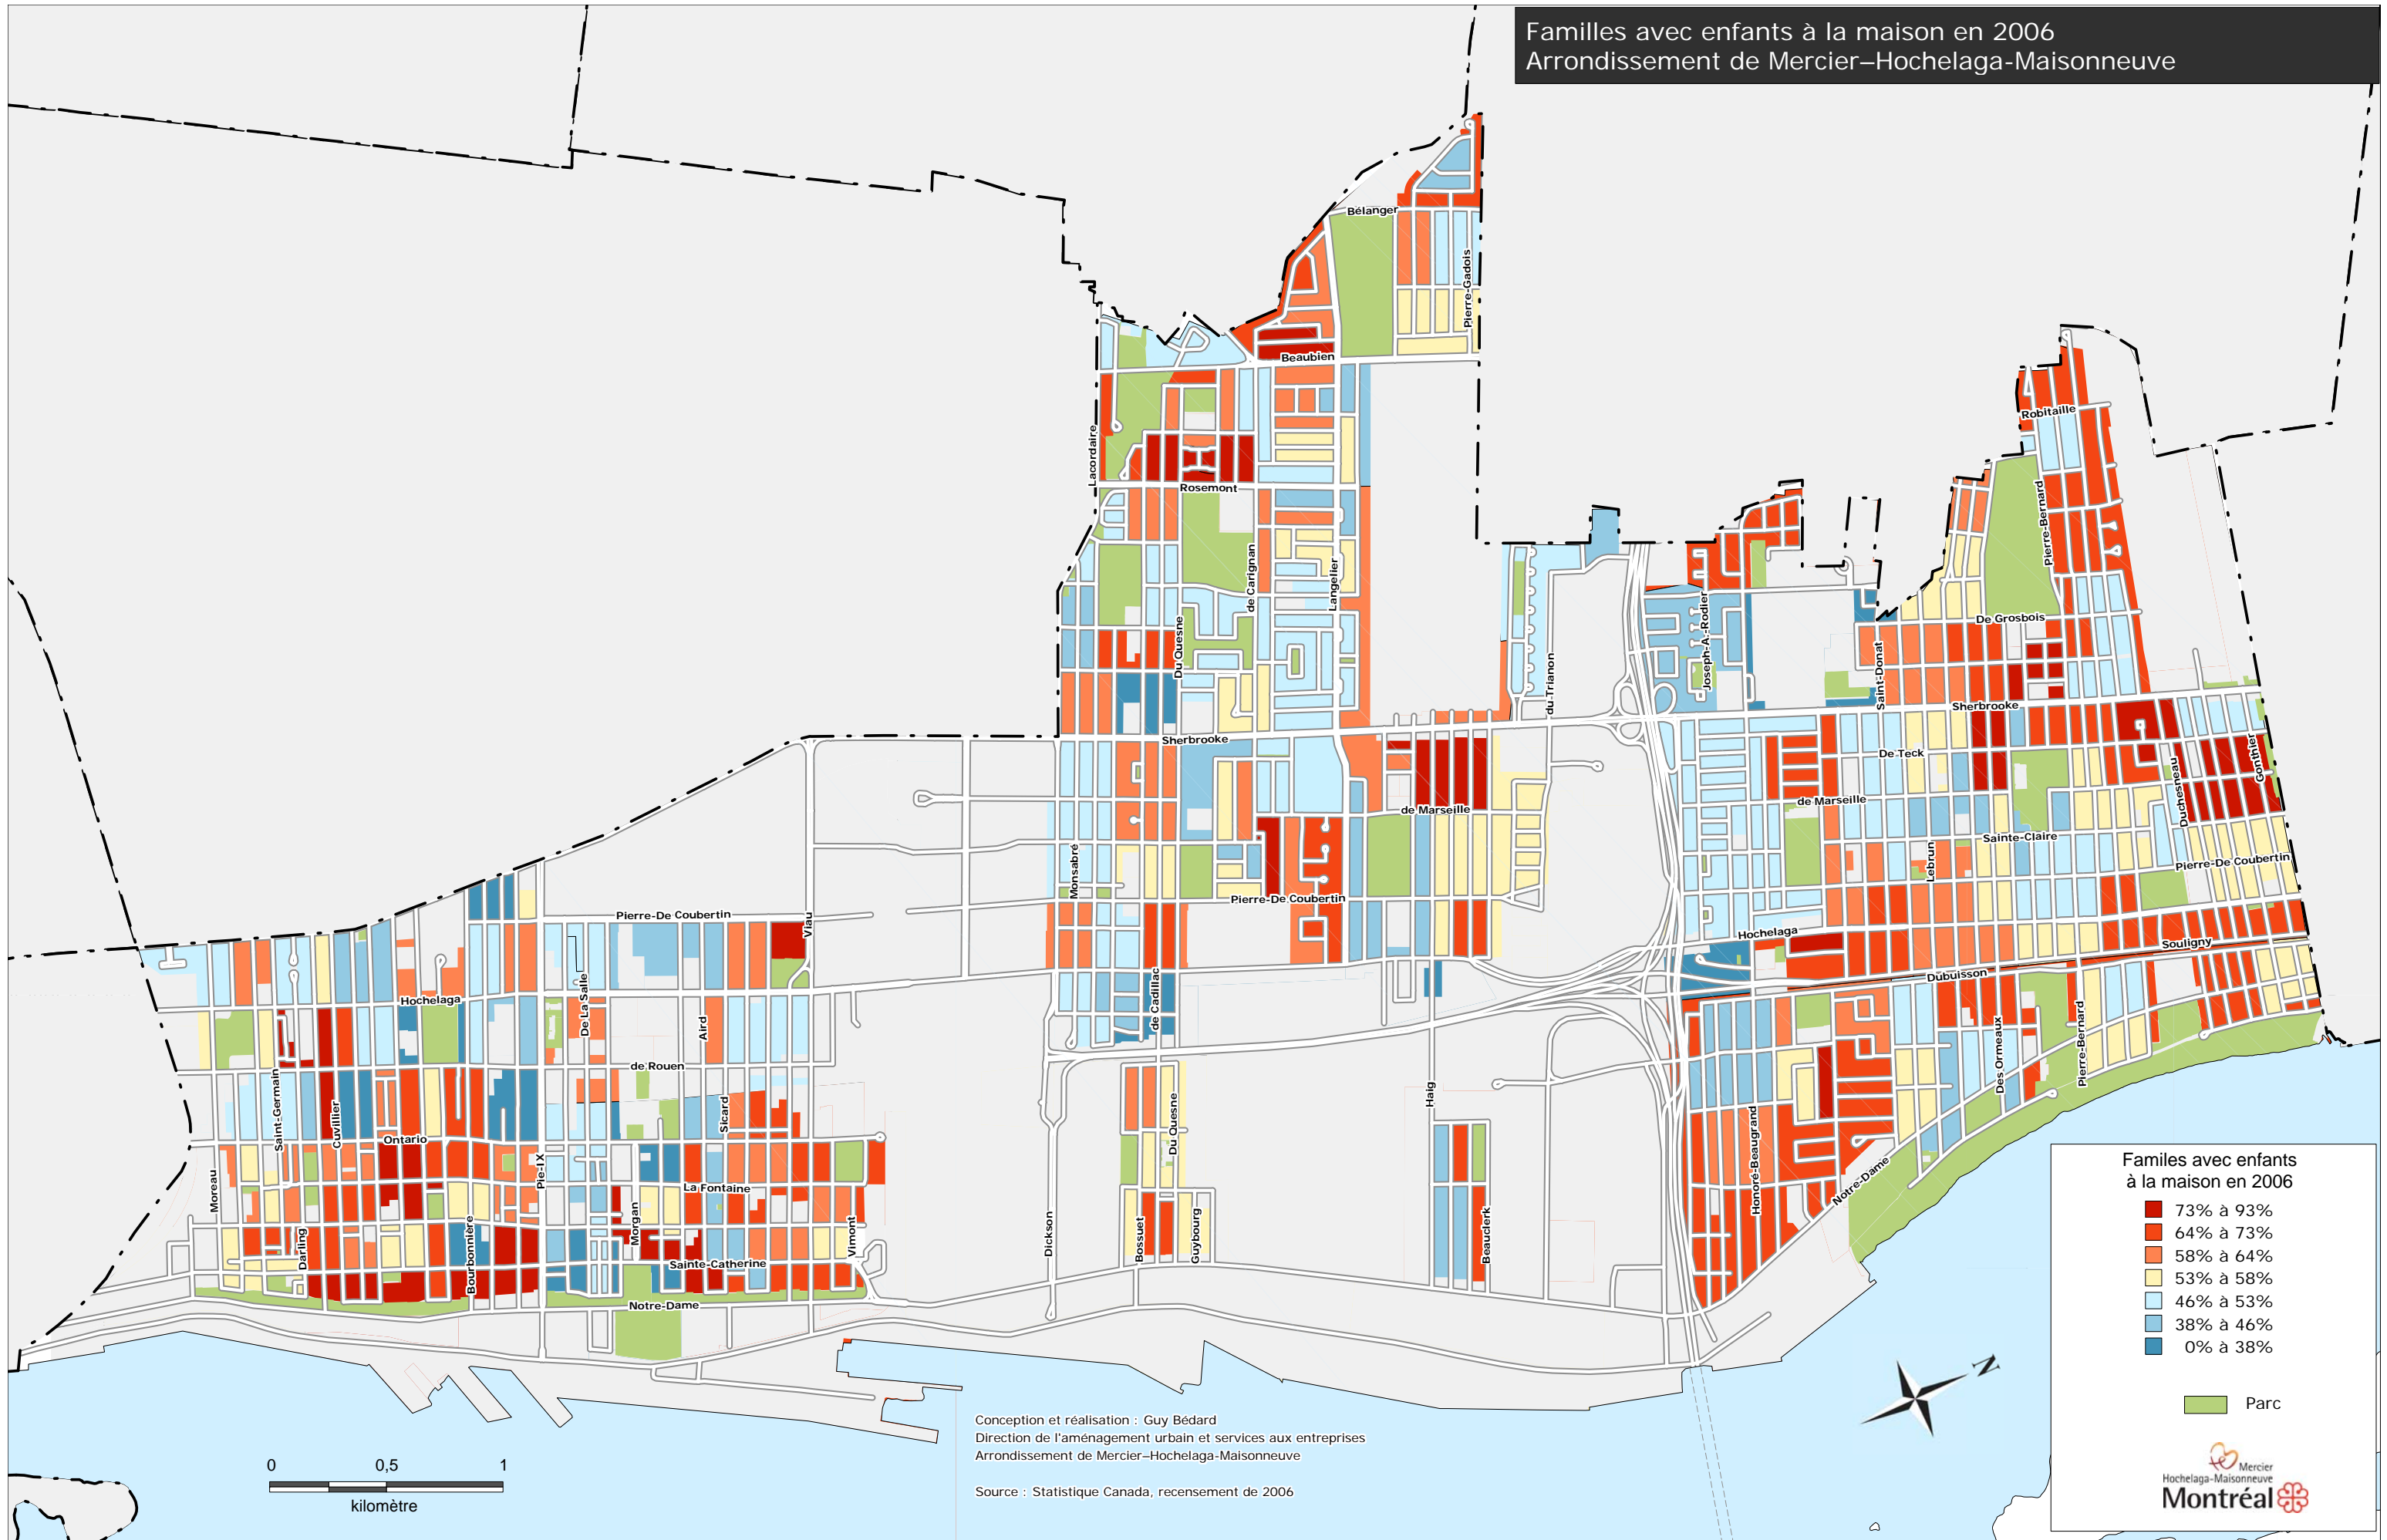

Familles avec enfants à la maison en 2006
 Arrondissement de Mercier-Hochelaga-Maisonneuve

Familles avec enfants à la maison en 2006

- 73% à 93%
- 64% à 73%
- 58% à 64%
- 53% à 58%
- 46% à 53%
- 38% à 46%
- 0% à 38%

Parc

Conception et réalisation : Guy Bédard
 Direction de l'aménagement urbain et services aux entreprises
 Arrondissement de Mercier-Hochelaga-Maisonneuve
 Source : Statistique Canada, recensement de 2006