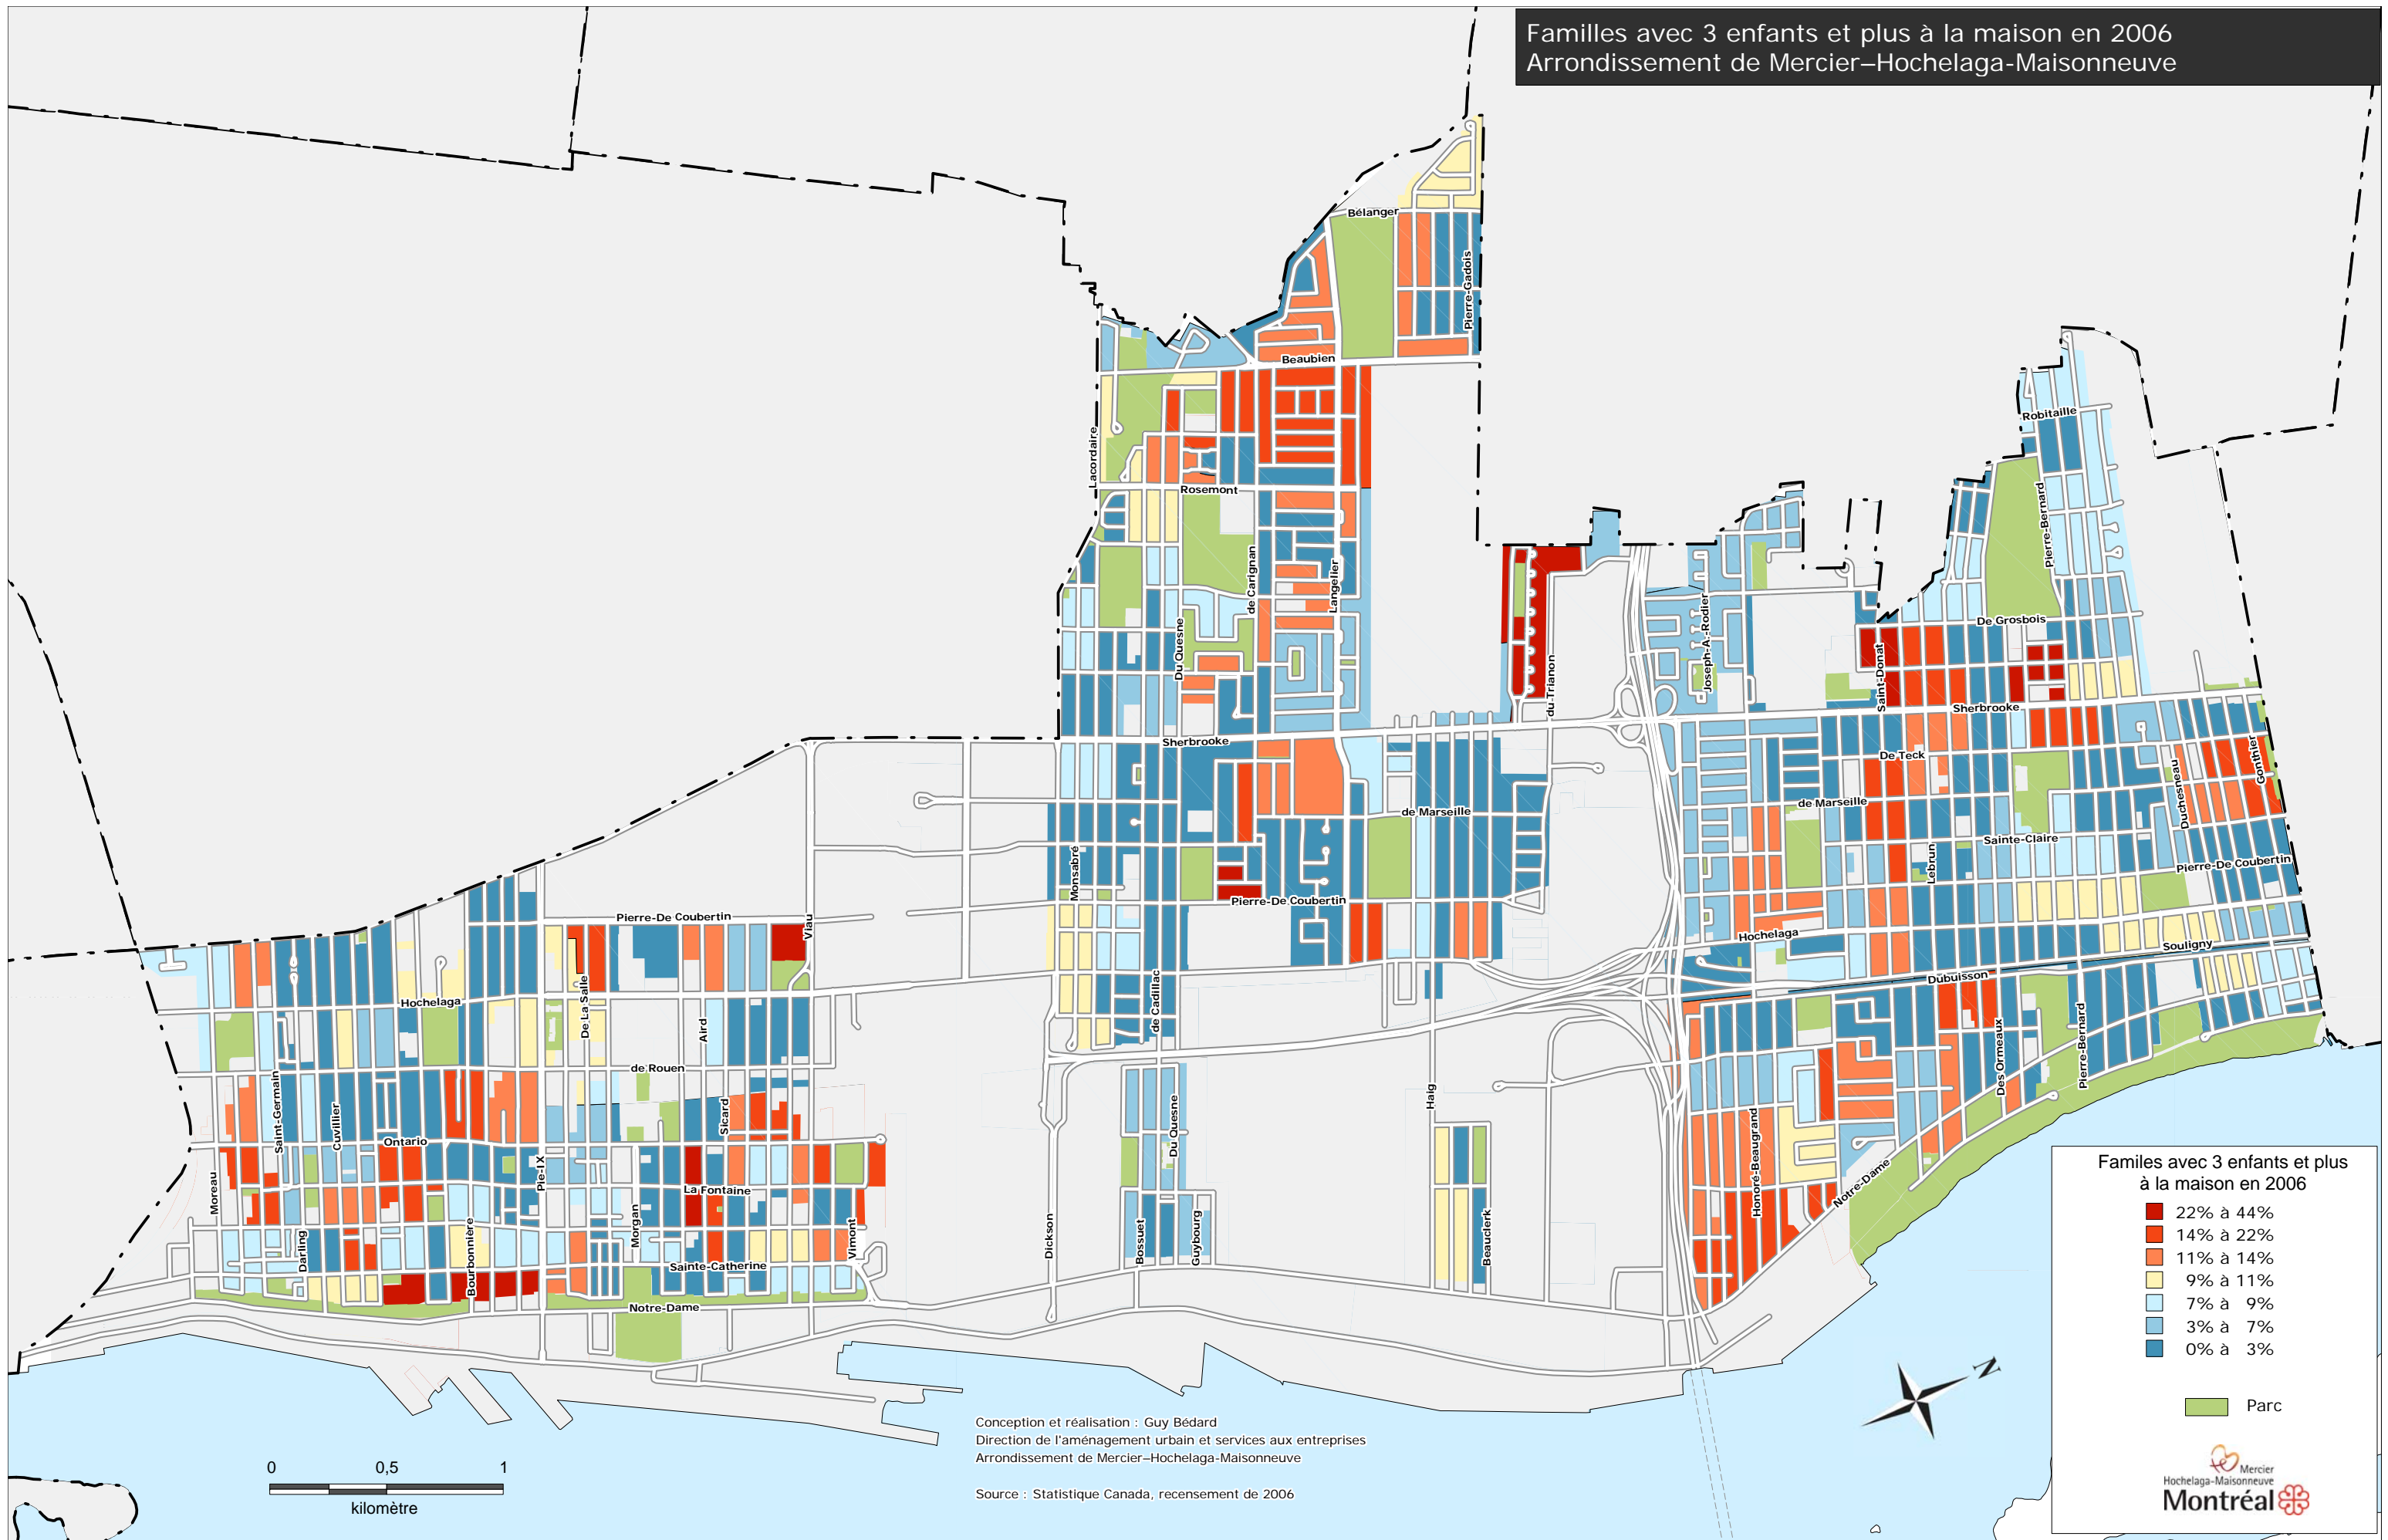

Familles avec 3 enfants et plus à la maison en 2006
 Arrondissement de Mercier-Hochelaga-Maisonneuve

Conception et réalisation : Guy Bédard
 Direction de l'aménagement urbain et services aux entreprises
 Arrondissement de Mercier-Hochelaga-Maisonneuve

Source : Statistique Canada, recensement de 2006

Familles avec 3 enfants et plus à la maison en 2006

- 22% à 44%
- 14% à 22%
- 11% à 14%
- 9% à 11%
- 7% à 9%
- 3% à 7%
- 0% à 3%

Parc

Mercier
 Hochelaga-Maisonneuve
Montréal