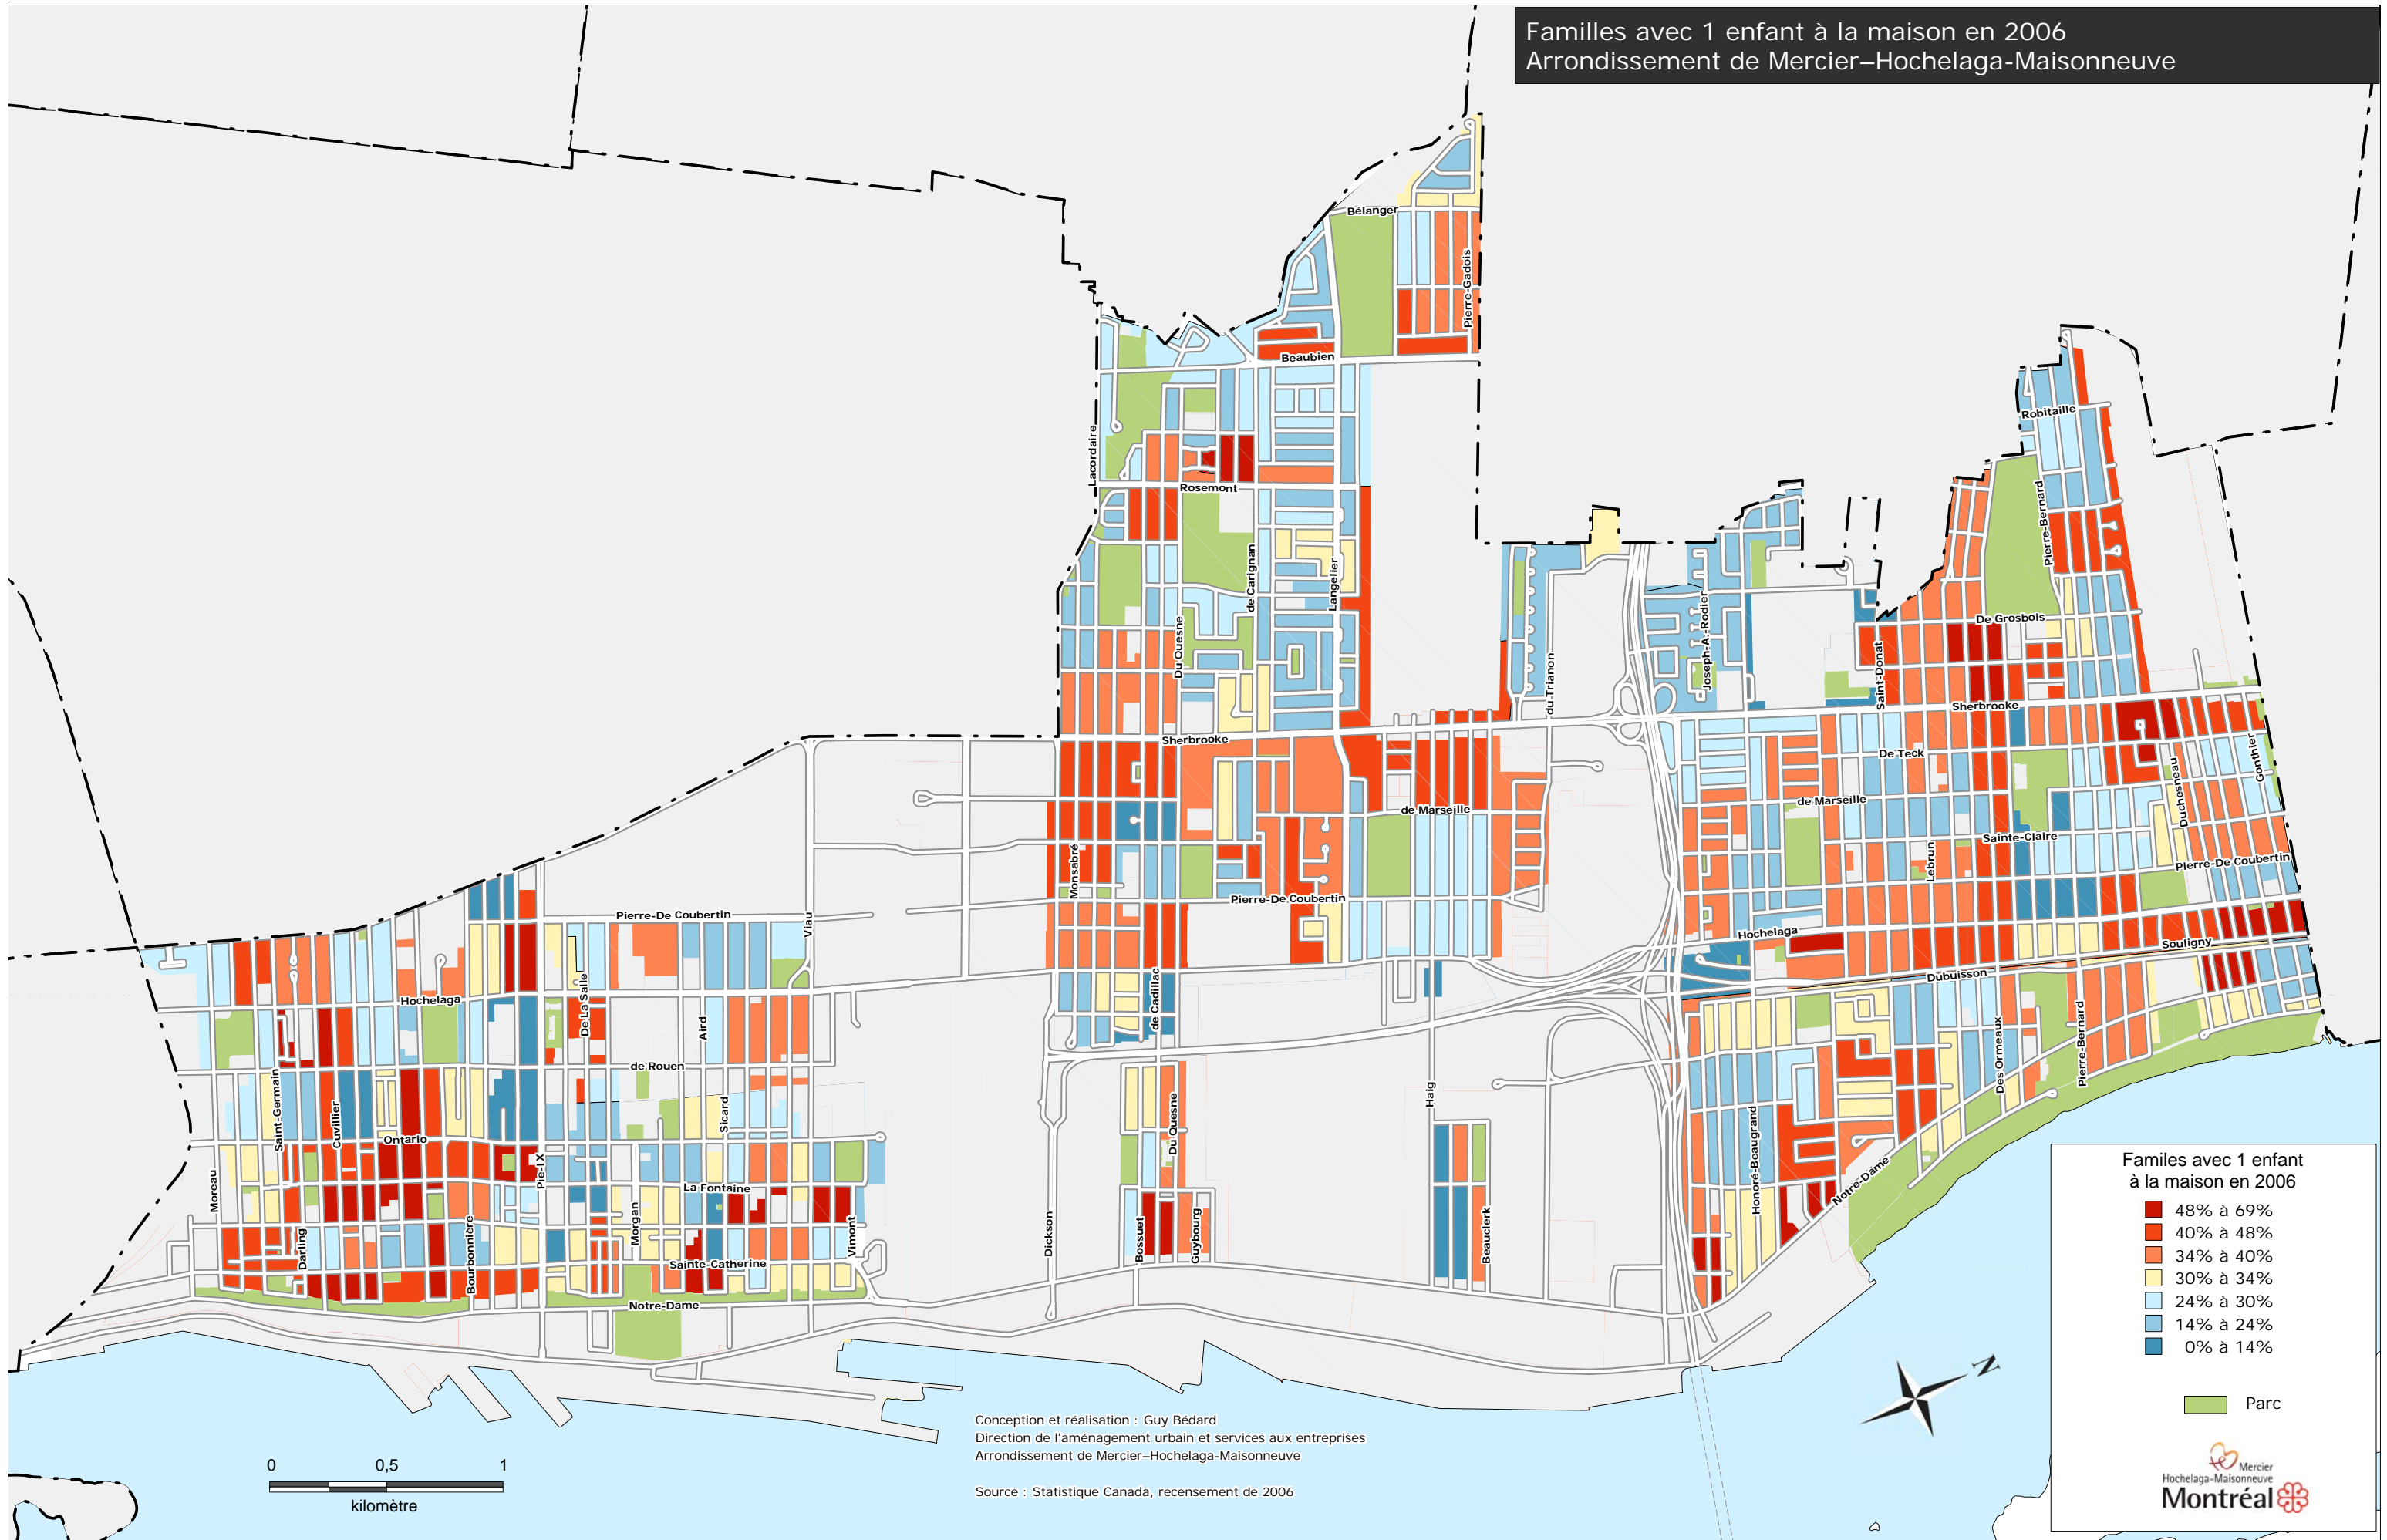

Familles avec 1 enfant à la maison en 2006  
 Arrondissement de Mercier-Hochelaga-Maisonneuve

**Familles avec 1 enfant à la maison en 2006**

- 48% à 69%
- 40% à 48%
- 34% à 40%
- 30% à 34%
- 24% à 30%
- 14% à 24%
- 0% à 14%

■ Parc

Mercier  
 Hochelaga-Maisonneuve  
**Montréal**

Conception et réalisation : Guy Bédard  
 Direction de l'aménagement urbain et services aux entreprises  
 Arrondissement de Mercier-Hochelaga-Maisonneuve  
 Source : Statistique Canada, recensement de 2006