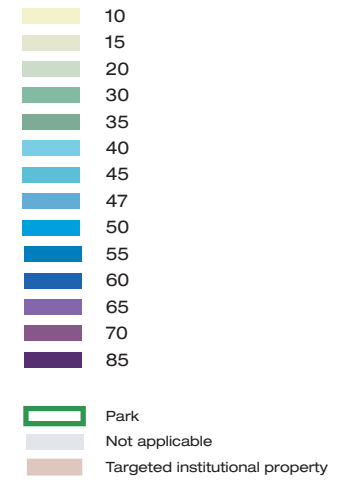

Appendix I

Building Coverage Ratios

Mount Royal Historic and Natural District

Westmount

0 150 300

April 2009

Master Plan

Mise en valeur
du territoire
et du patrimoine

Montréal