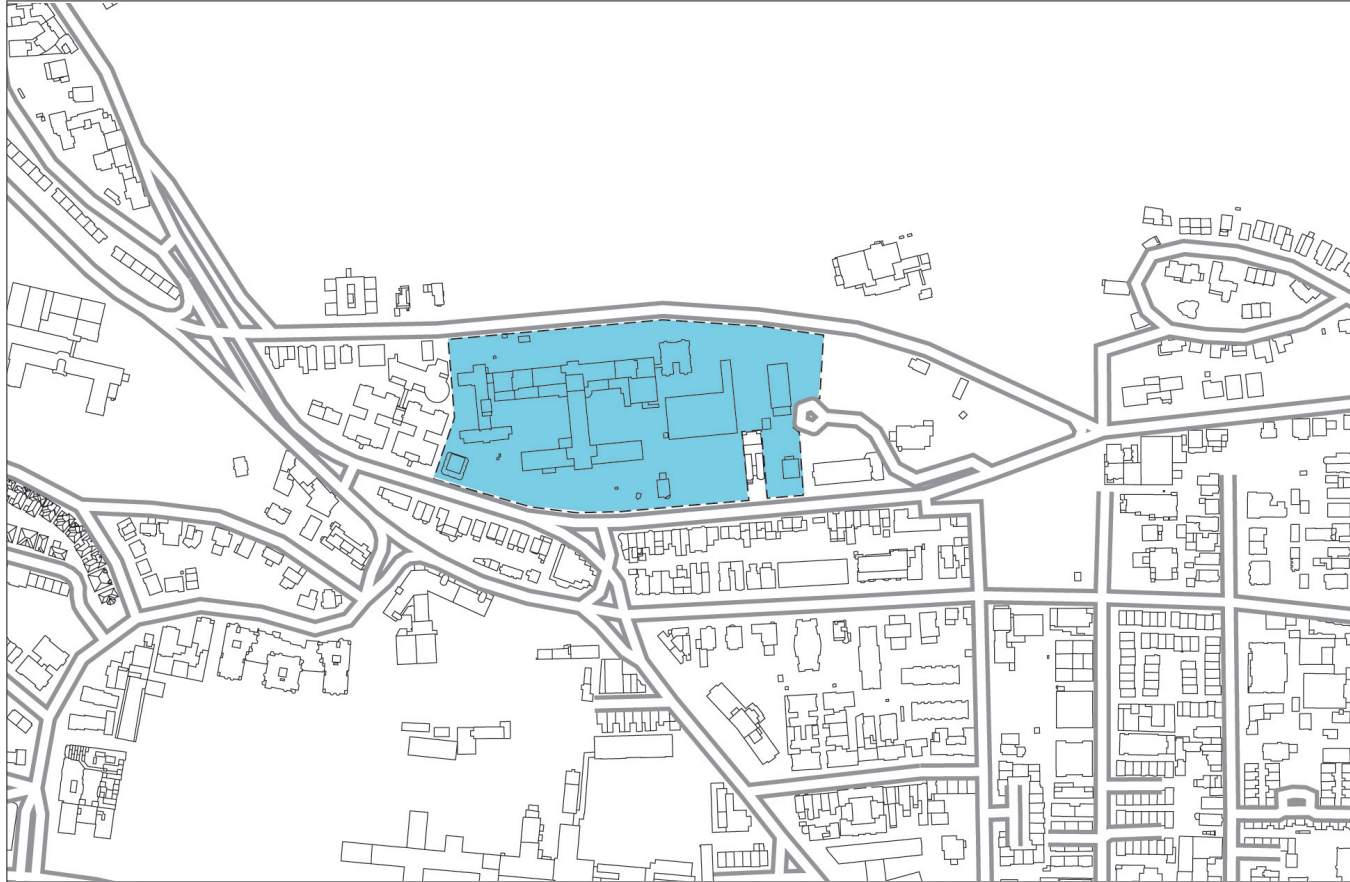

Appendix I

Building Coverage Ratios

Mount Royal Historic and Natural District
(Collège Jean-de-Brébeuf)

20 %

Appendix I

Building Coverage Ratios

Mount Royal Historic and Natural District
(Hôpital Général - CUSM)

 40

 Property limit

Mise en valeur
du territoire
et du patrimoine

Montréal 