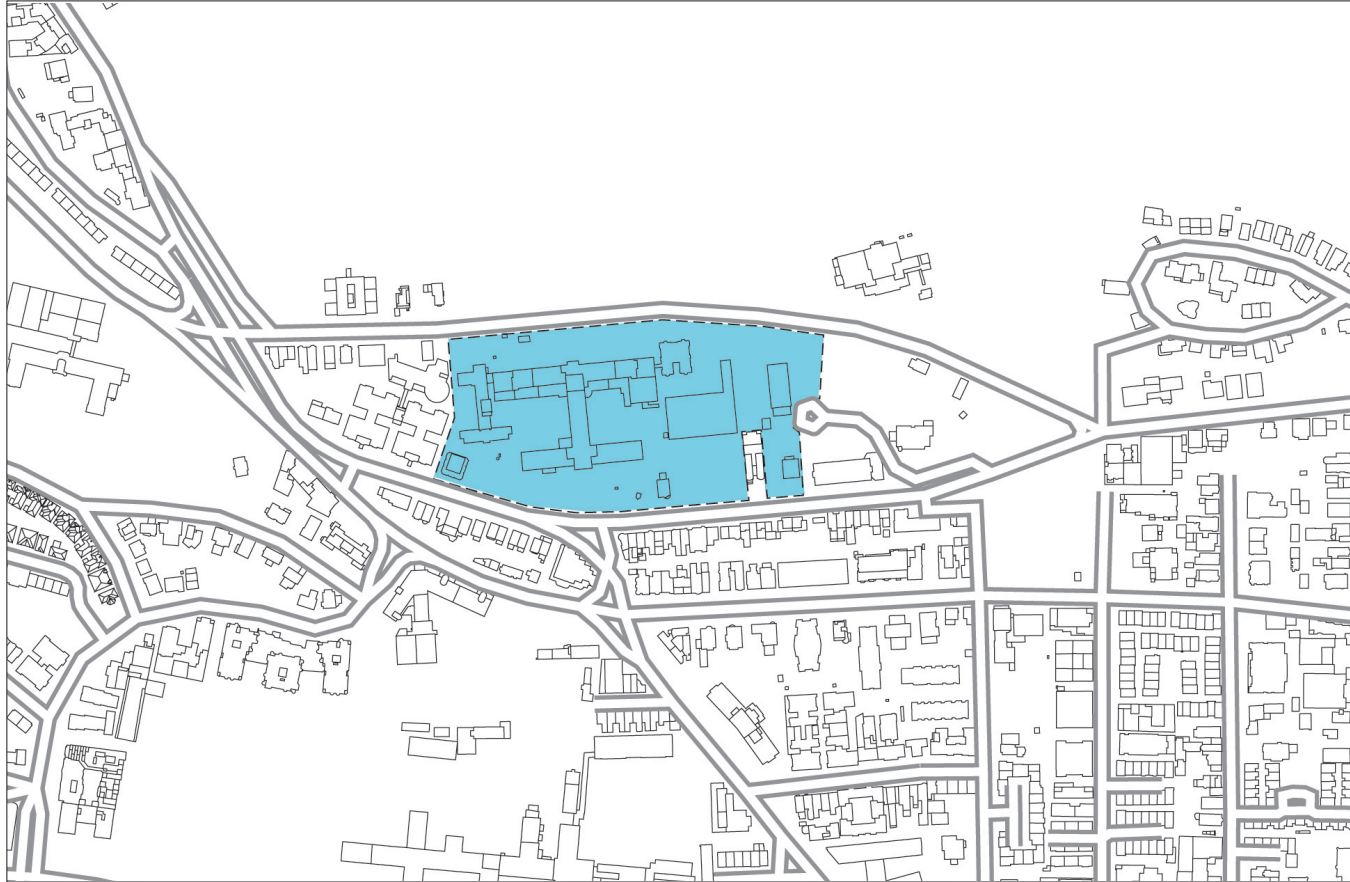

Appendix I

Building Coverage Ratios

Mount Royal Historic and Natural District
(Collège Jean-de-Brébeuf)

 20 %

Appendix I

Building Coverage Ratios

Mount Royal Historic and Natural District
(Hôpital Général - CUSM)

 40

 Property limit

Mise en valeur
du territoire
et du patrimoine

Montréal 