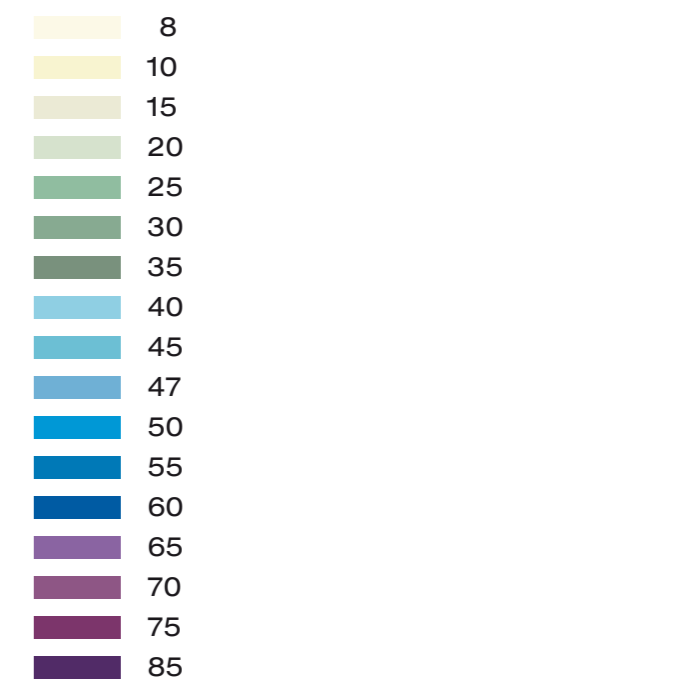

Annexe I

Les taux d'implantation

Le site patrimonial du Mont-Royal

Westmount

0 150 300

Novembre 2022