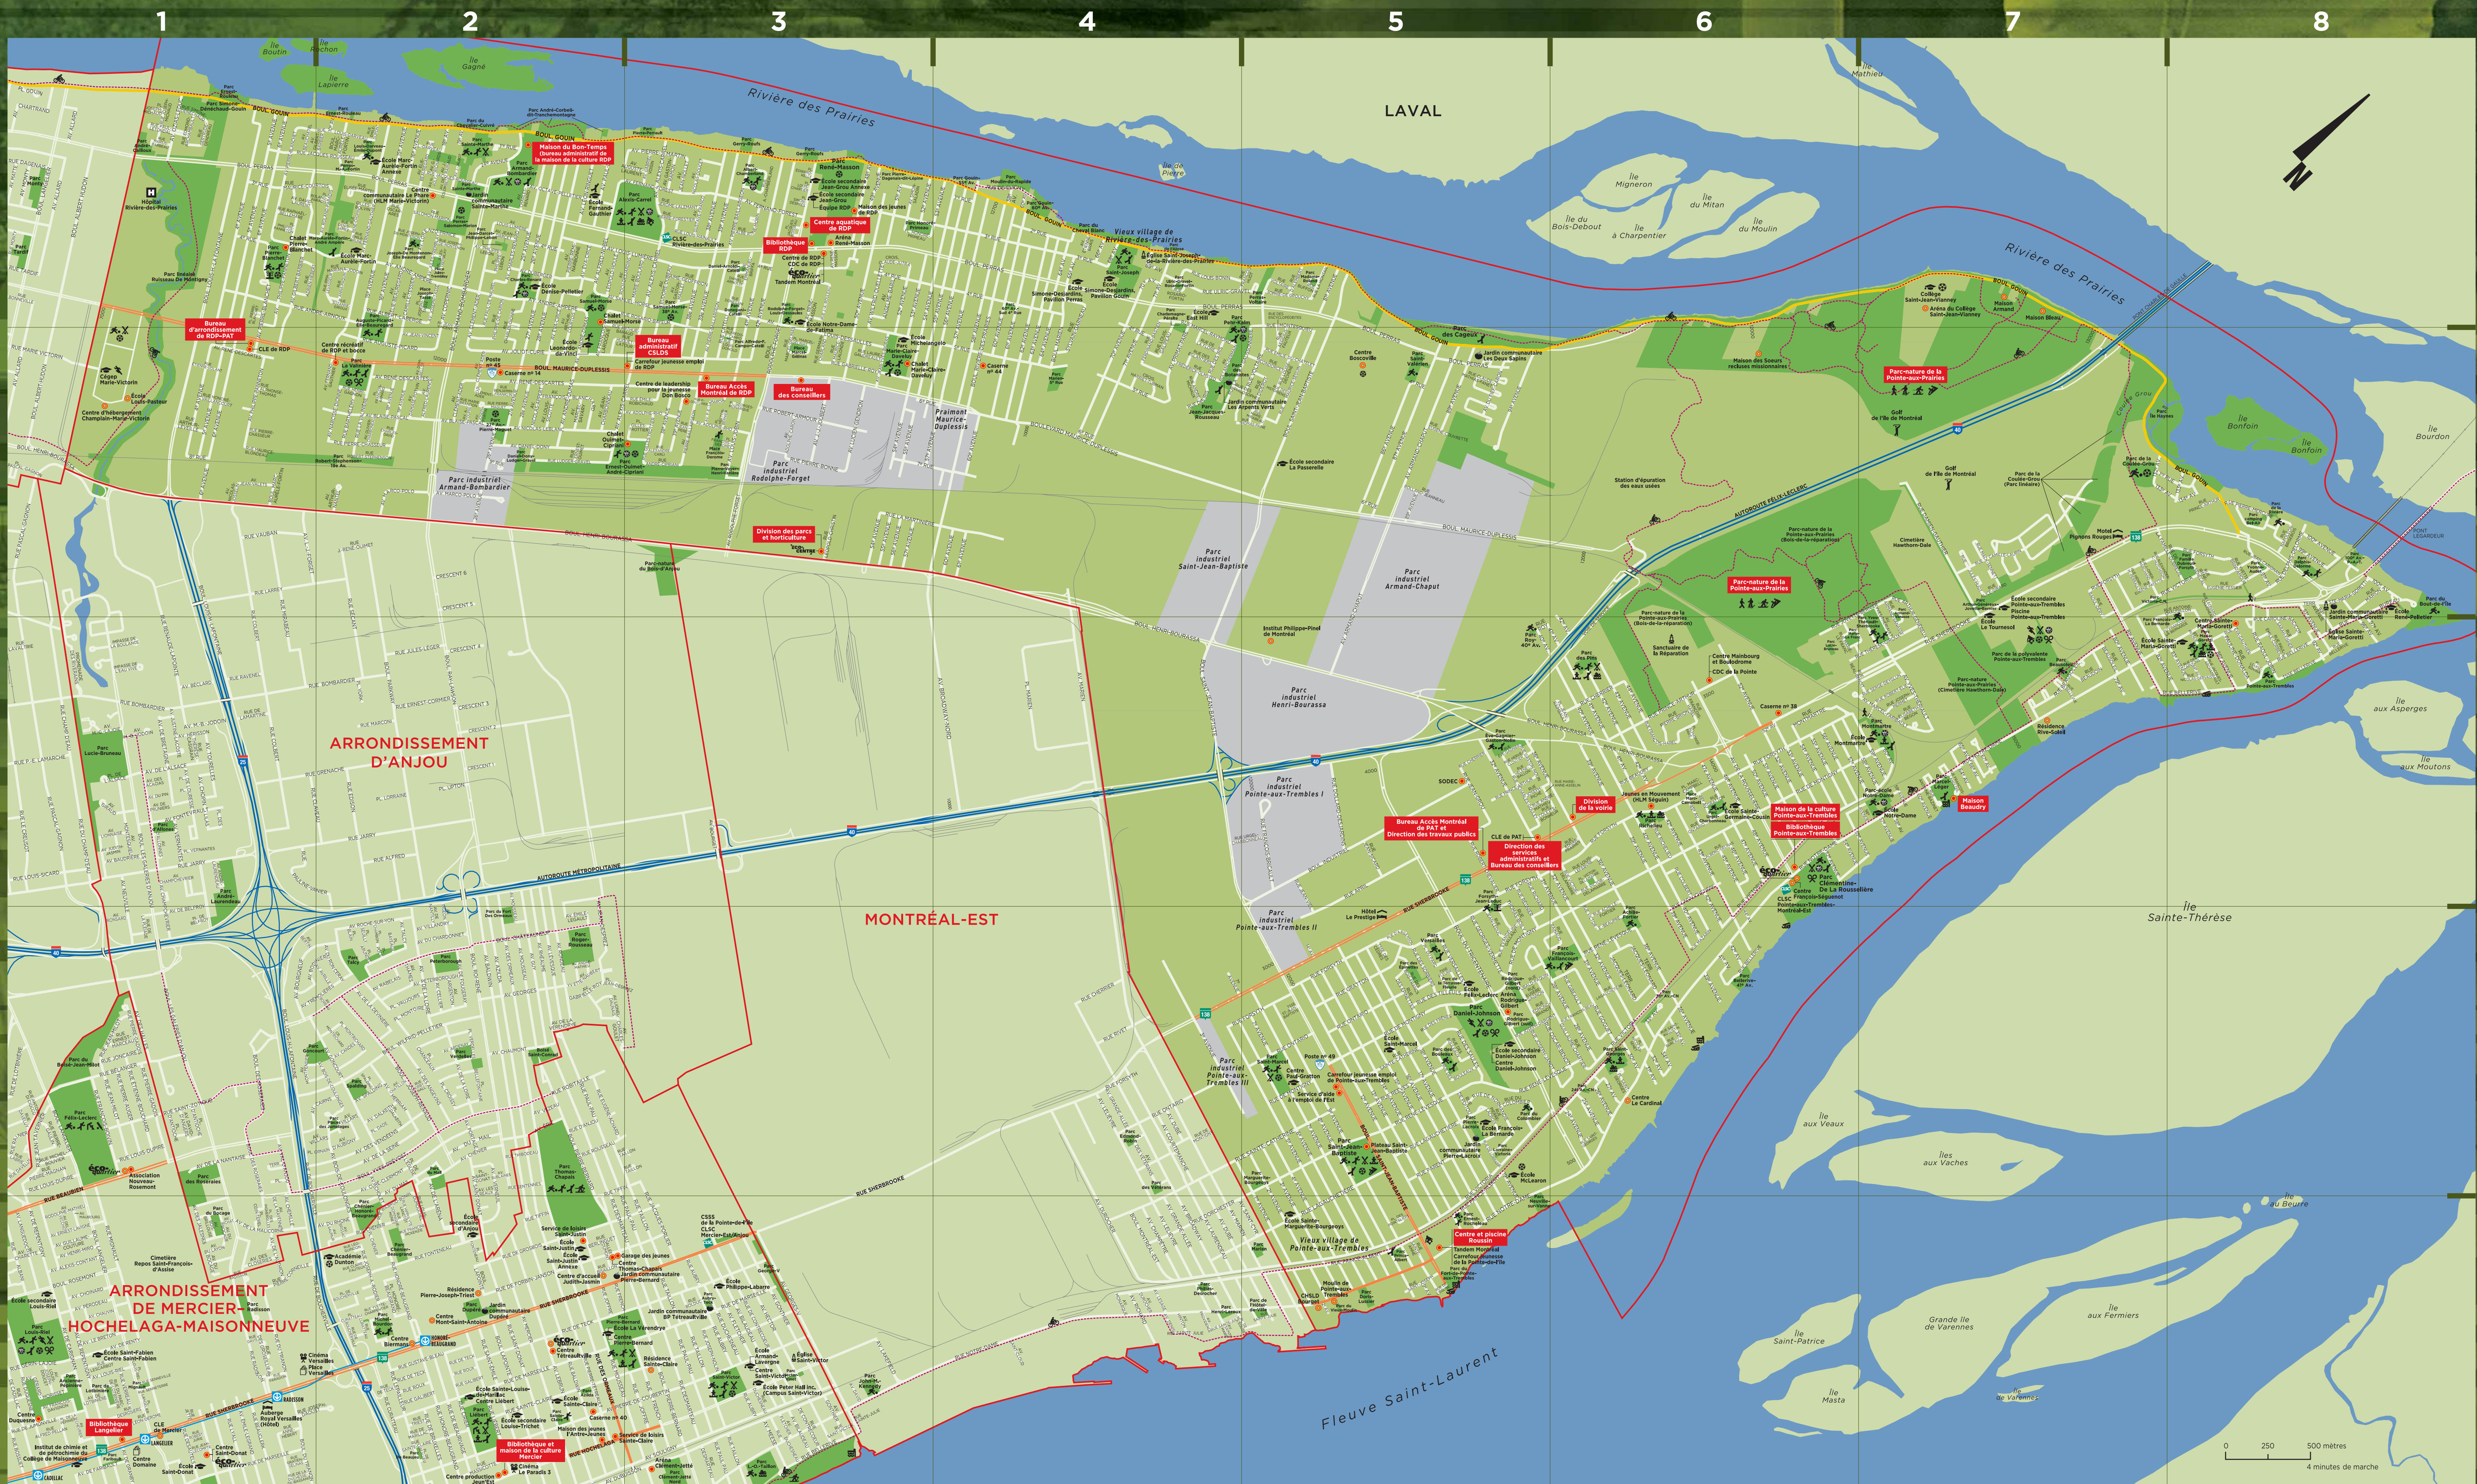

MONTRÉAL

à la carte

Arrondissement DE RIVIÈRE-DES-PRAIRIES- POINTE-AUX-TREMBLES

- ARÉNAS**
- A7 Aréna du Collège Saint-Jean-Vianney
 - D5 Aréna Rodrigue-Gilbert
 - A3 Aréna René-Masson
- BIBLIOTHÈQUES ET MAISONS DE LA CULTURE**
- C6 Bibliothèque Pointe-aux-Trembles
 - A3 Bibliothèque Rivière-des-Prairies
 - C7 Maison Beaudry (lieu de diffusion)
 - C6 Maison de la culture Pointe-aux-Trembles
 - A2 Maison du Bon-Temps (bureau administratif de la maison de la culture Rivière-des-Prairies)
- CASERNES DE POMPIERS**
- B2 Caserne n° 14
 - C6 Caserne n° 38
 - B4 Caserne n° 44
- ÉTABLISSEMENTS SCOLAIRES**
- B1 Cégep Marie-Victorin
 - D5 Centre Daniel-Johnson
 - D5 Centre Paul-Gratton
 - A7 Collège Saint-Jean-Vianney
 - A2 École Dentelle-Pelletier
 - A4 École East Hill
 - D5 École Félix-Leclerc
 - A2 École Fernand-Gauthier
 - D5 École François-La Bernarde
 - B2 École Leonardo da Vinci
 - C7 École de la Tourelle
 - B1 École Louis-Pasteur
 - A2 École Marc-Aurèle-Fortin
 - A2 École Marc-Aurèle-Fortin Annexe
 - B2 École McLaron
 - B3 École Michelangelo
 - C7 École Montmartre
 - C7 École Notre-Dame
 - A3 École Notre-Dame-des-Fatima
 - B8 École René-Pelletier
 - D5 École Saint-Marcel
 - C6 École Sainte-Germaine-Cousin
 - E5 École Sainte-Marguerite-Bourgeoys
 - D5 École Sainte-Marie-Goretti
 - C8 École secondaire Daniel-Johnson
 - D5 École secondaire Jean-Grou
 - A3 École secondaire Jean-Grou Annexe
 - B5 École secondaire La Passerelle
 - B7 École secondaire Pointe-aux-Trembles
 - A4 École Simone-Desjardins (Pavillon Gouin)
 - A4 École Simone-Desjardins (Pavillon Perras)
- HÉBERGEMENT**
- D5 Hôtel Le Prestige
 - B7 Motel Pignons Rouges
- JARDINS COMMUNAUTAIRES**
- B4 Jardin communautaire Les Arpents Verts
 - B5 Jardin communautaire Les Deux Sapins