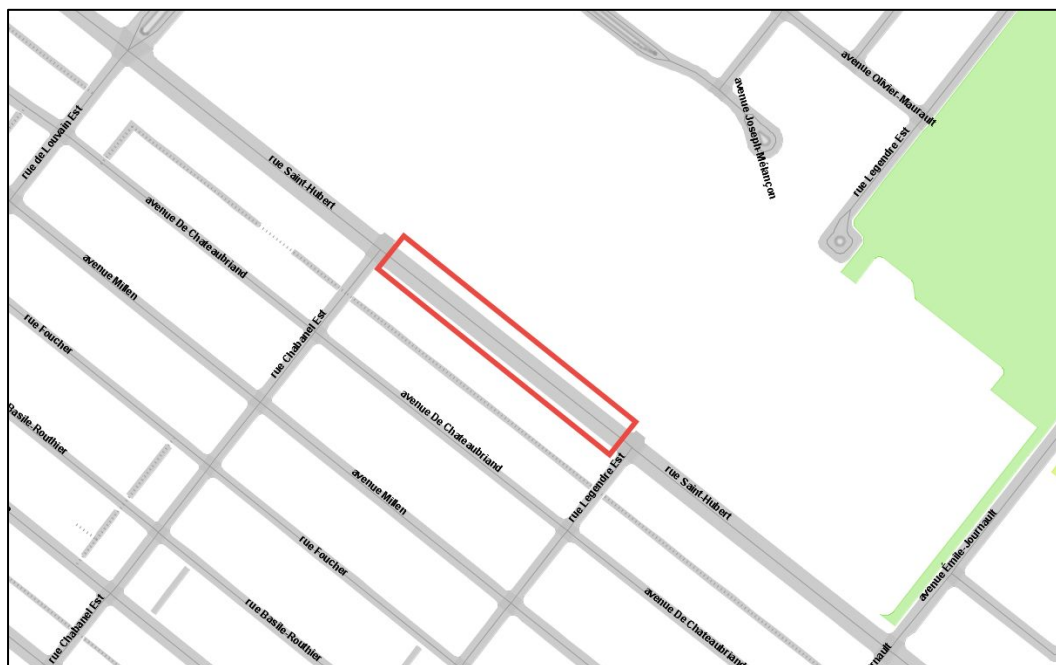

Localisation des travaux

À savoir

Accès aux bâtiments

- En cas de trottoirs entravés, des passages temporaires permettront l'accès aux résidences et autres établissements.

Déchets, matières recyclables et compostables

- Les collectes auront lieu selon l'horaire habituel. Les poubelles et bacs qui ne sont pas accessibles aux éboueurs seront déplacés par l'entreprise réalisant les travaux. Chaque contenant doit être bien identifié avec votre adresse pour être retourné au bon endroit.

Transport collectif

- Service maintenu, mais des arrêts, des horaires et des trajets pourraient être modifiés. Renseignements : STM-INFO (514 786-4636) ou www.stm.info.

Personnes à mobilité réduite

- Composez le 514 872-3777 (Ligne Info-travaux).

Horaire des travaux

- Du lundi au vendredi, de 7 h à 19 h.
- Possibilité de travaux la fin de semaine.

COVID-19

- Si l'entrepreneur mandaté par la Ville doit entrer à l'intérieur de votre résidence pour procéder à une inspection ou à des travaux, celui-ci prendra toutes les précautions sanitaires émises par la santé publique.

À noter

- Ces interventions pourraient être décalées ou leur durée prolongée en raison des conditions météorologiques ou d'autres contraintes.

Information :

514 872-3777

montreal.ca

info-travaux@montreal.ca