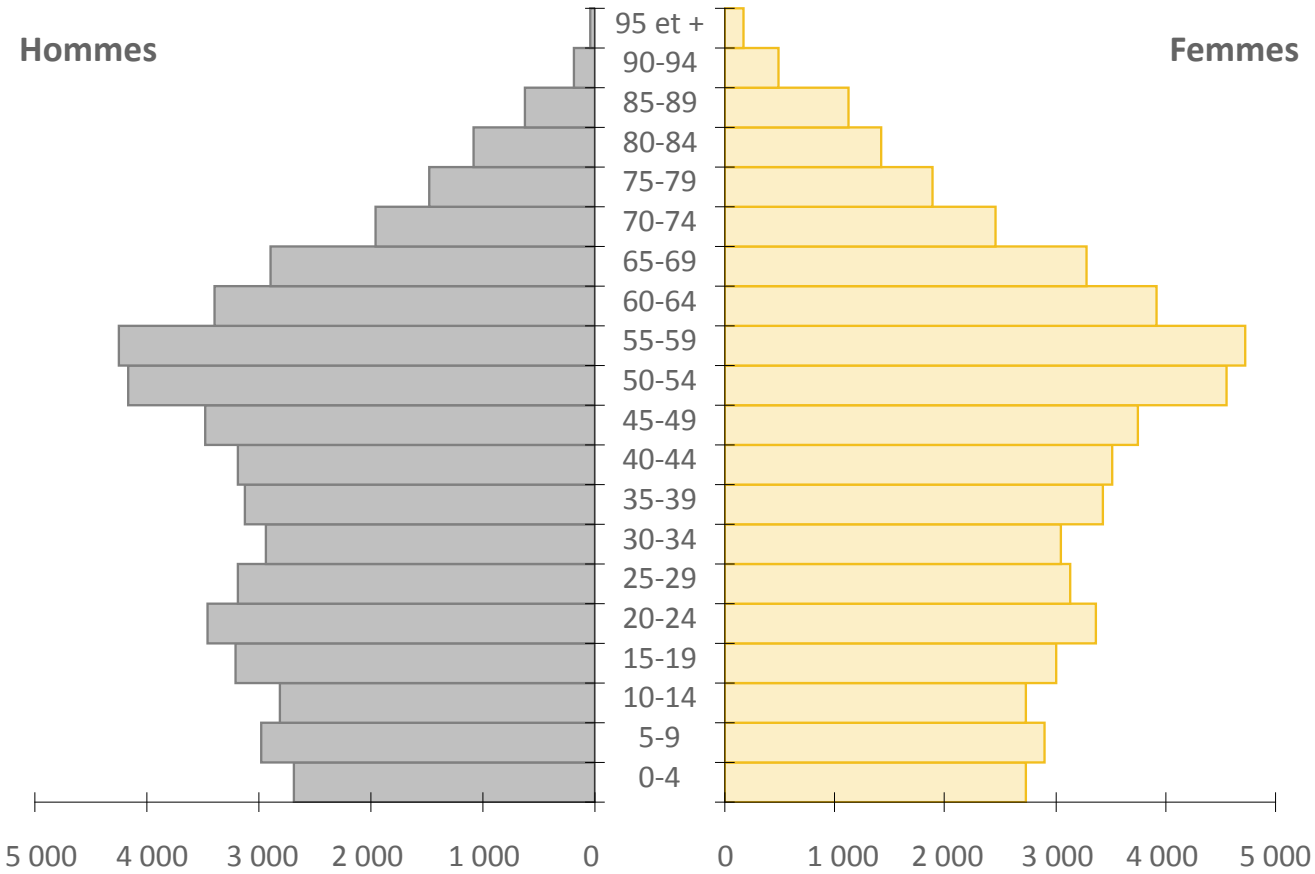

Pyramide des âges, Arrondissement de L'Île-Bizard–Sainte-Geneviève, 2016

Source : Statistique Canada, Recensement de la population 2016.

Pyramide des âges, Arrondissement de Mercier-Hochelaga-Maisonneuve, 2016

Source : Statistique Canada, Recensement de la population 2016.

Pyramide des âges, Arrondissement de Montréal-Nord, 2016

Source : Statistique Canada, Recensement de la population 2016.

Pyramide des âges, Arrondissement d'Outremont, 2016

Source : Statistique Canada, Recensement de la population 2016.

Pyramide des âges, Arrondissement de Pierrefonds-Roxboro, 2016

Source : Statistique Canada, Recensement de la population 2016.

Pyramide des âges, Arrondissement de Rivière-des-Prairies–Pointe-aux-Trembles, 2016