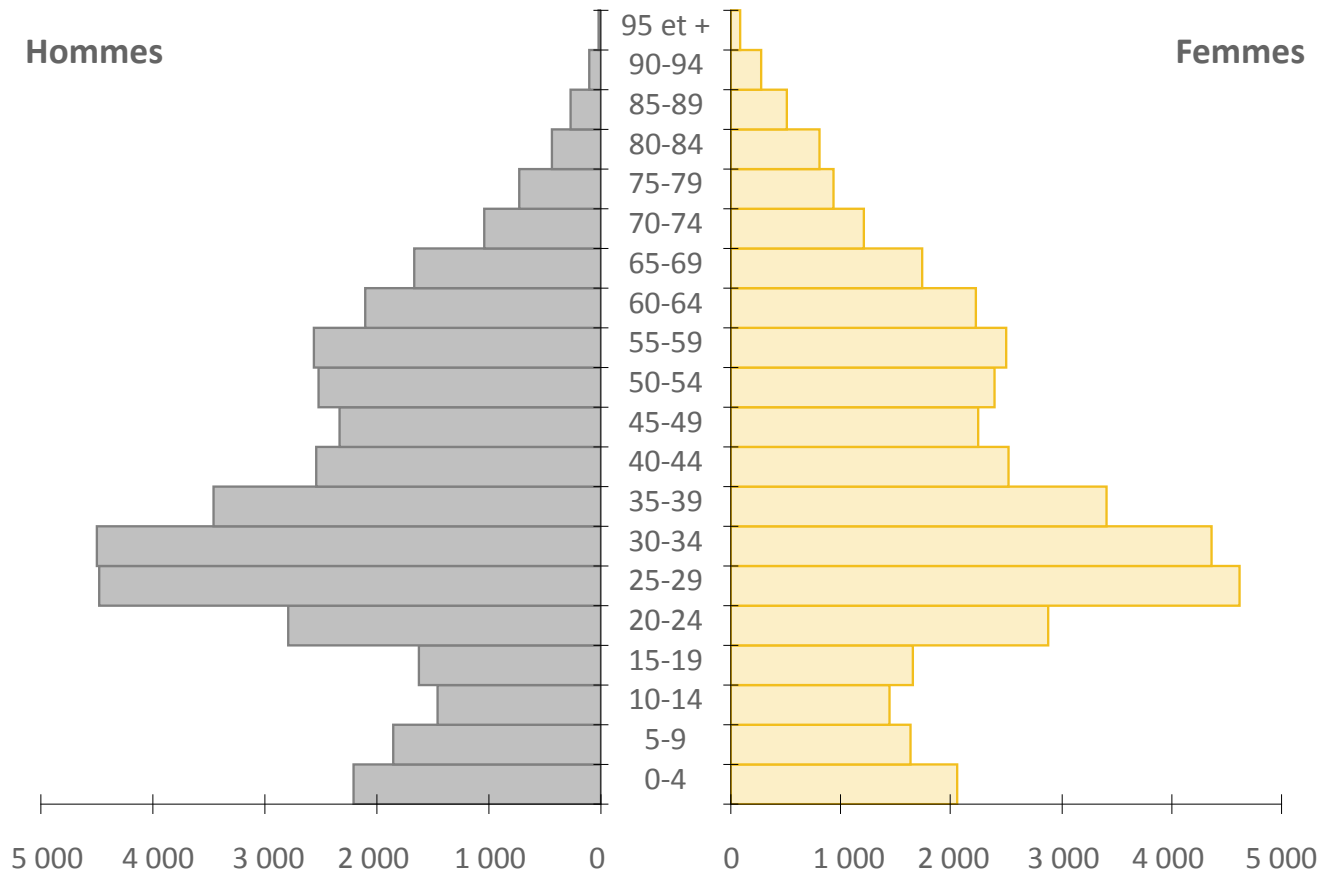

Pyramide des âges, Arrondissement d'Anjou, 2016

Source : Statistique Canada, Recensement de la population 2016.

Pyramide des âges, Arrondissement de Côte-des-Neiges–Notre-Dame-de-Grâce, 2016

Source : Statistique Canada, Recensement de la population 2016.

Pyramide des âges, Arrondissement de Lachine, 2016

Source : Statistique Canada, Recensement de la population 2016.

Pyramide des âges, Arrondissement de LaSalle, 2016

Source : Statistique Canada, Recensement de la population 2016.

Pyramide des âges, Arrondissement du Plateau-Mont-Royal, 2016

Source : Statistique Canada, Recensement de la population 2016.

Pyramide des âges, Arrondissement du Sud-Ouest, 2016

Source : Statistique Canada, Recensement de la population 2016.

Pyramide des âges, Arrondissement de L'Île-Bizard–Sainte-Geneviève, 2016

Source : Statistique Canada, Recensement de la population 2016.

Pyramide des âges, Arrondissement de Mercier-Hochelaga-Maisonneuve, 2016