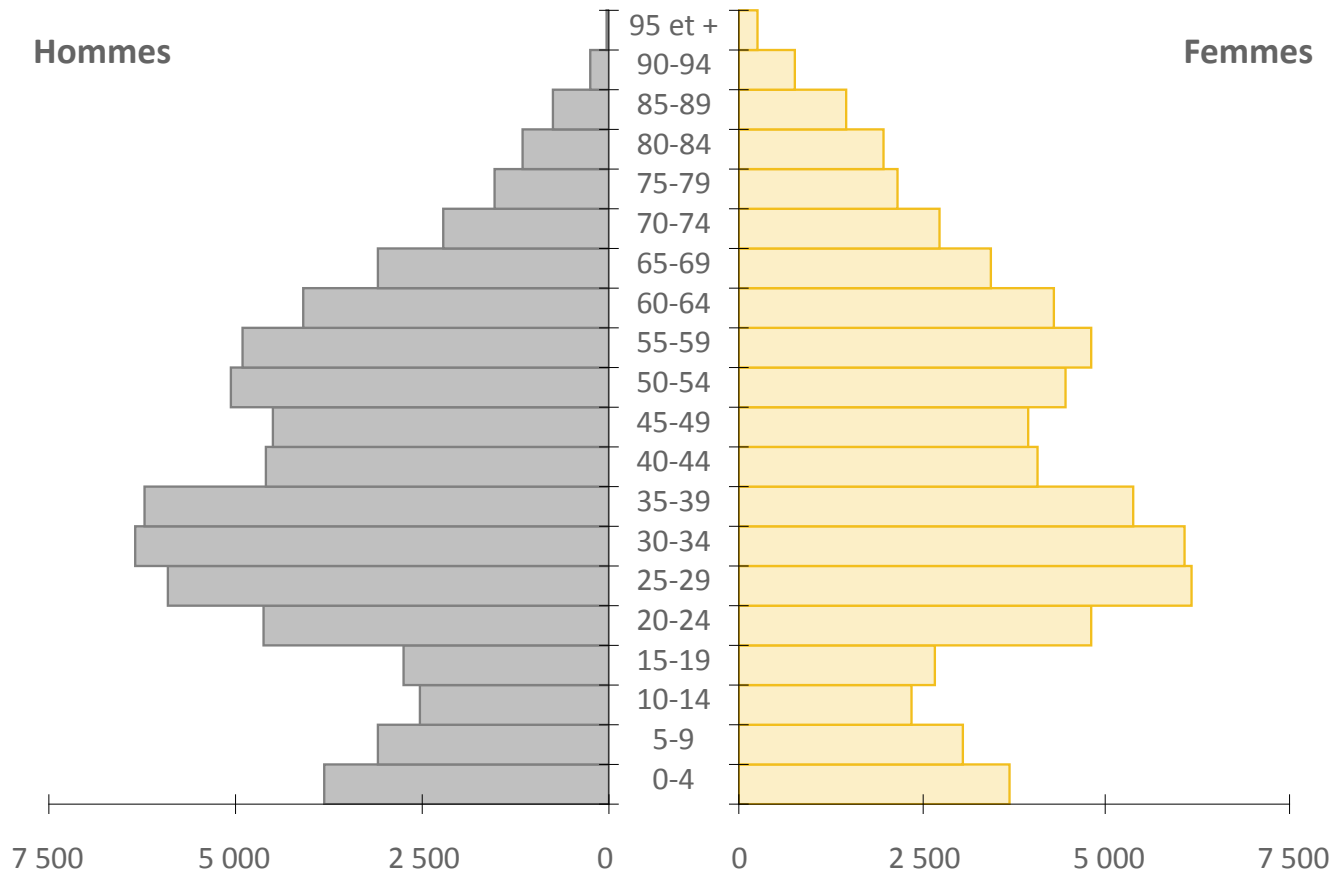

Pyramide des âges, Arrondissement du Plateau-Mont-Royal, 2016

Source : Statistique Canada, Recensement de la population 2016.

Pyramide des âges, Arrondissement du Sud-Ouest, 2016

Source : Statistique Canada, Recensement de la population 2016.

Pyramide des âges, Arrondissement de L'Île-Bizard–Sainte-Geneviève, 2016

Source : Statistique Canada, Recensement de la population 2016.

Pyramide des âges, Arrondissement de Mercier-Hochelaga-Maisonneuve, 2016