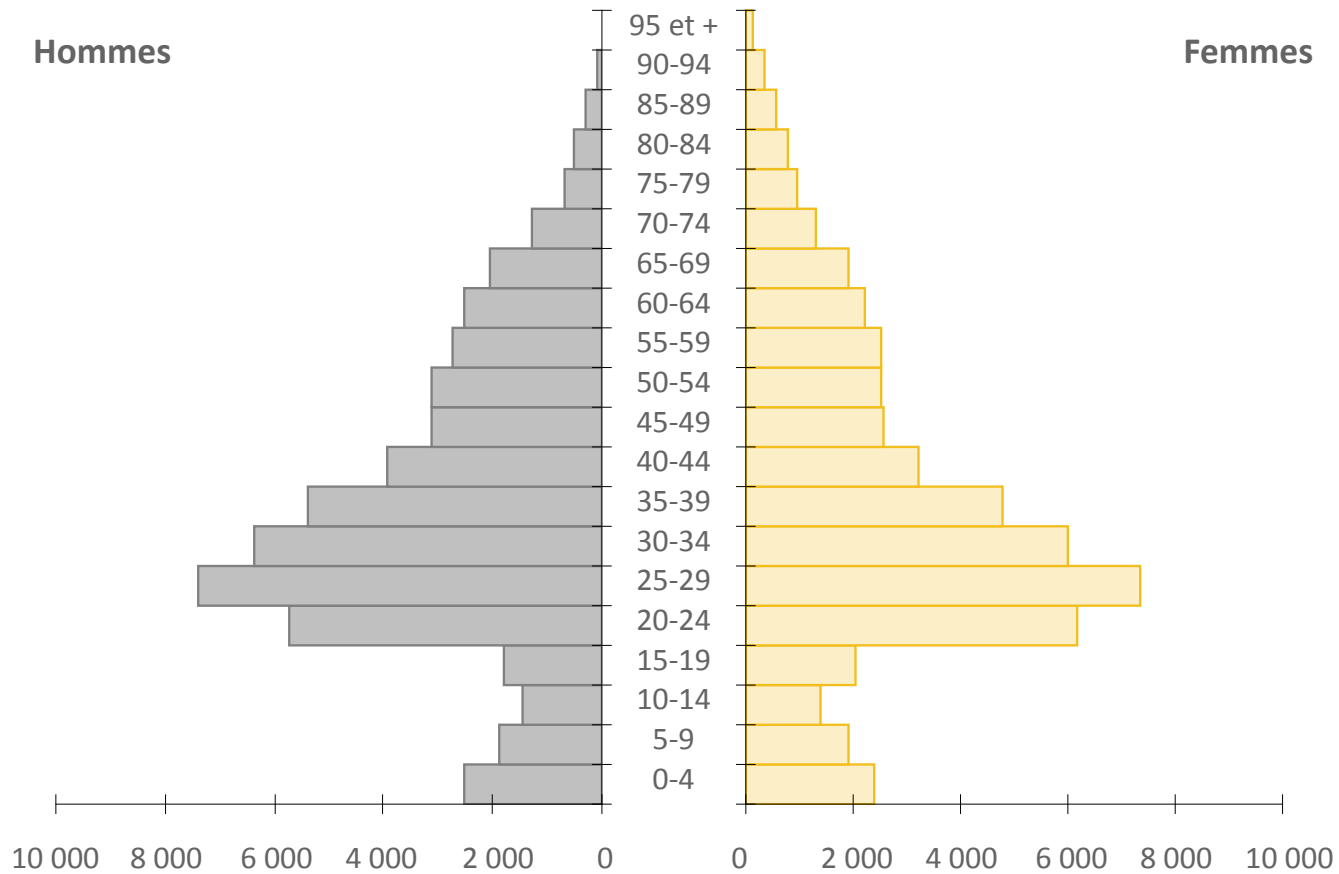

Pyramide des âges, Arrondissement d'Anjou, 2016

Source : Statistique Canada, Recensement de la population 2016.

Pyramide des âges, Arrondissement de Côte-des-Neiges–Notre-Dame-de-Grâce, 2016

Source : Statistique Canada, Recensement de la population 2016.

Pyramide des âges, Arrondissement de Lachine, 2016

Source : Statistique Canada, Recensement de la population 2016.

Pyramide des âges, Arrondissement de LaSalle, 2016

Source : Statistique Canada, Recensement de la population 2016.

Pyramide des âges, Arrondissement du Plateau-Mont-Royal, 2016

Source : Statistique Canada, Recensement de la population 2016.

Pyramide des âges, Arrondissement du Sud-Ouest, 2016

Source : Statistique Canada, Recensement de la population 2016.

Pyramide des âges, Arrondissement de L'Île-Bizard–Sainte-Geneviève, 2016

Source : Statistique Canada, Recensement de la population 2016.

Pyramide des âges, Arrondissement de Mercier–Hochelaga–Maisonneuve, 2016