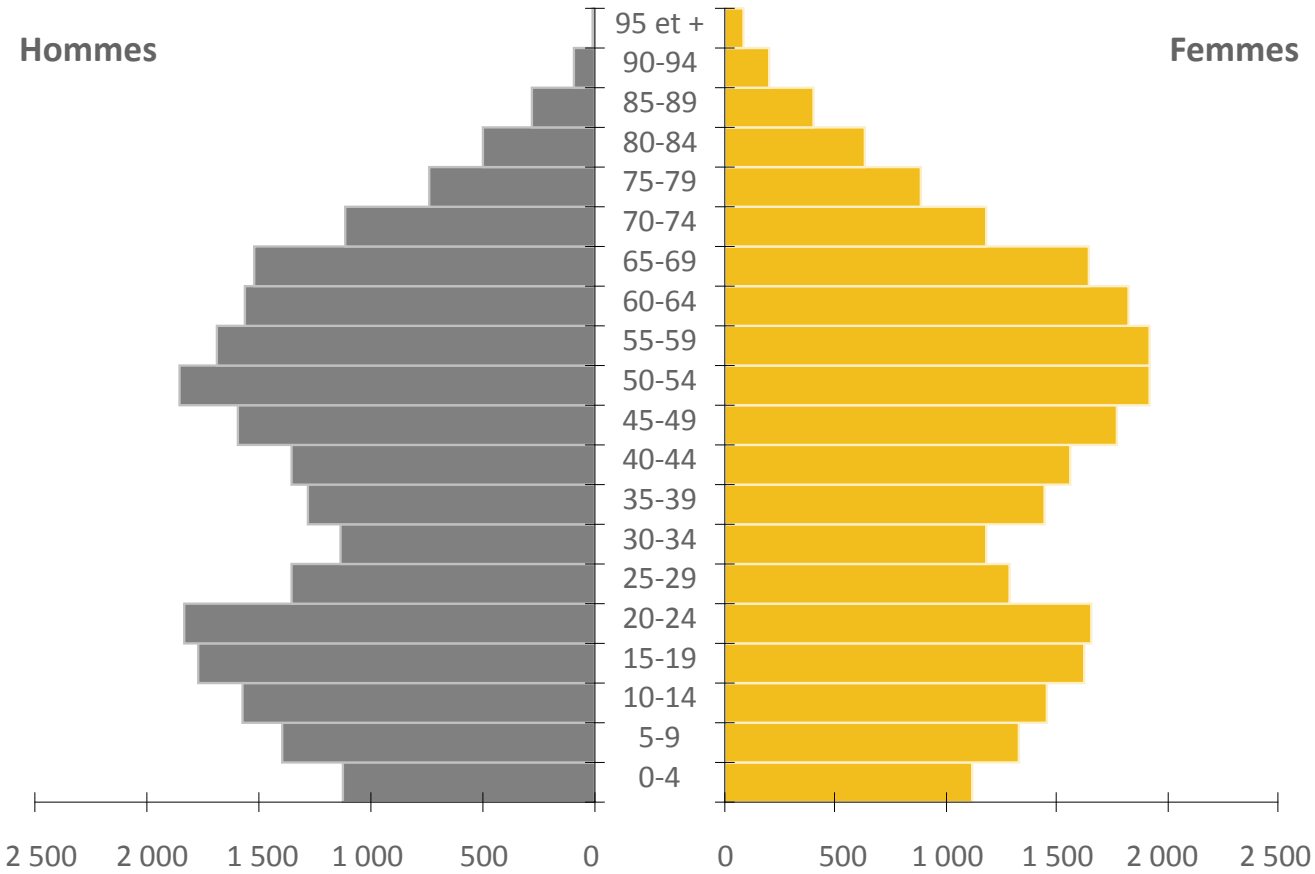

Pyramide des âges, Ville de Dollard-Des Ormeaux, 2016

Source : Statistique Canada, Recensement de la population 2016.