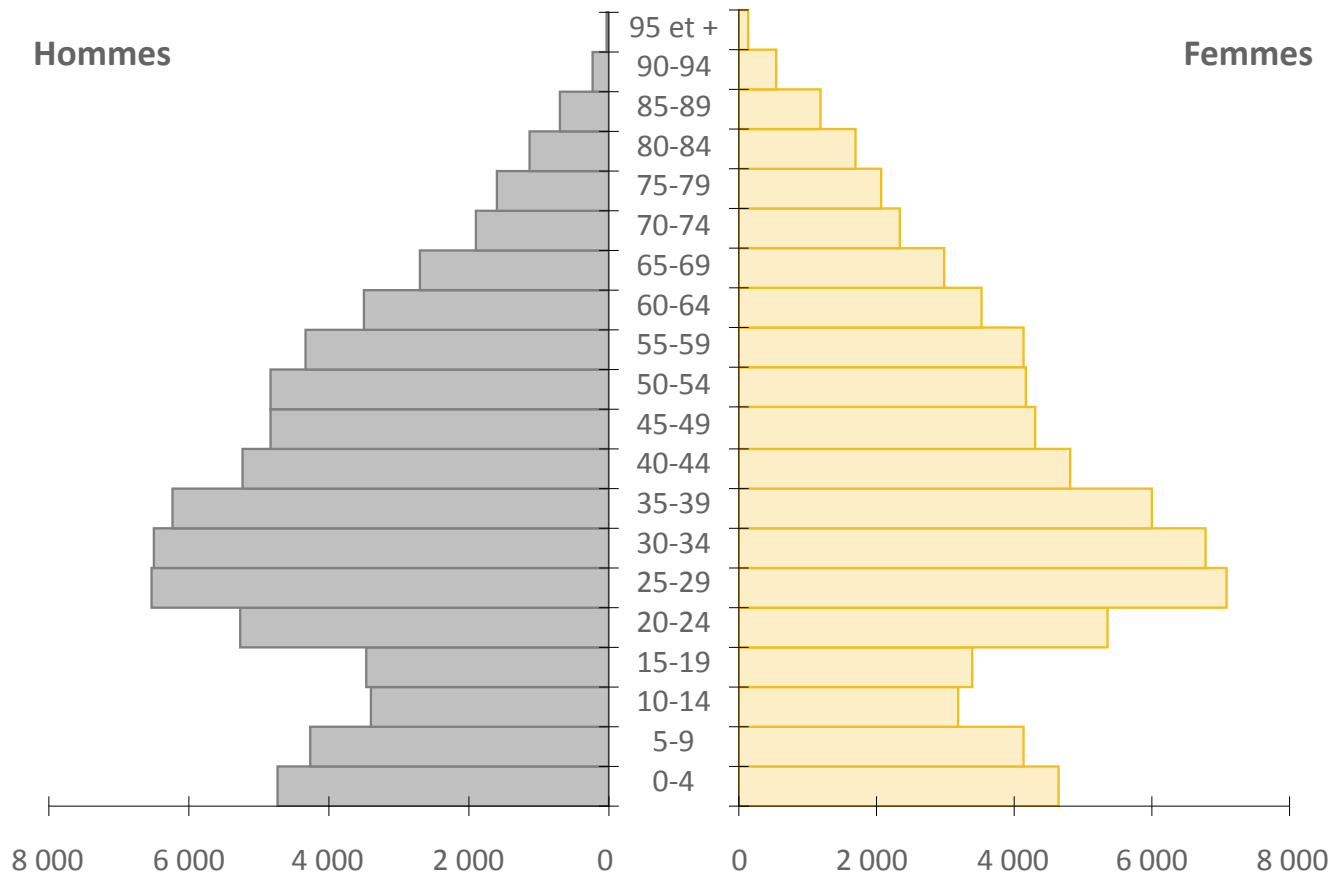

Pyramide des âges, Arrondissement de Villeray–Saint-Michel–Parc-Extension, 2016

Source : Statistique Canada, Recensement de la population 2016.