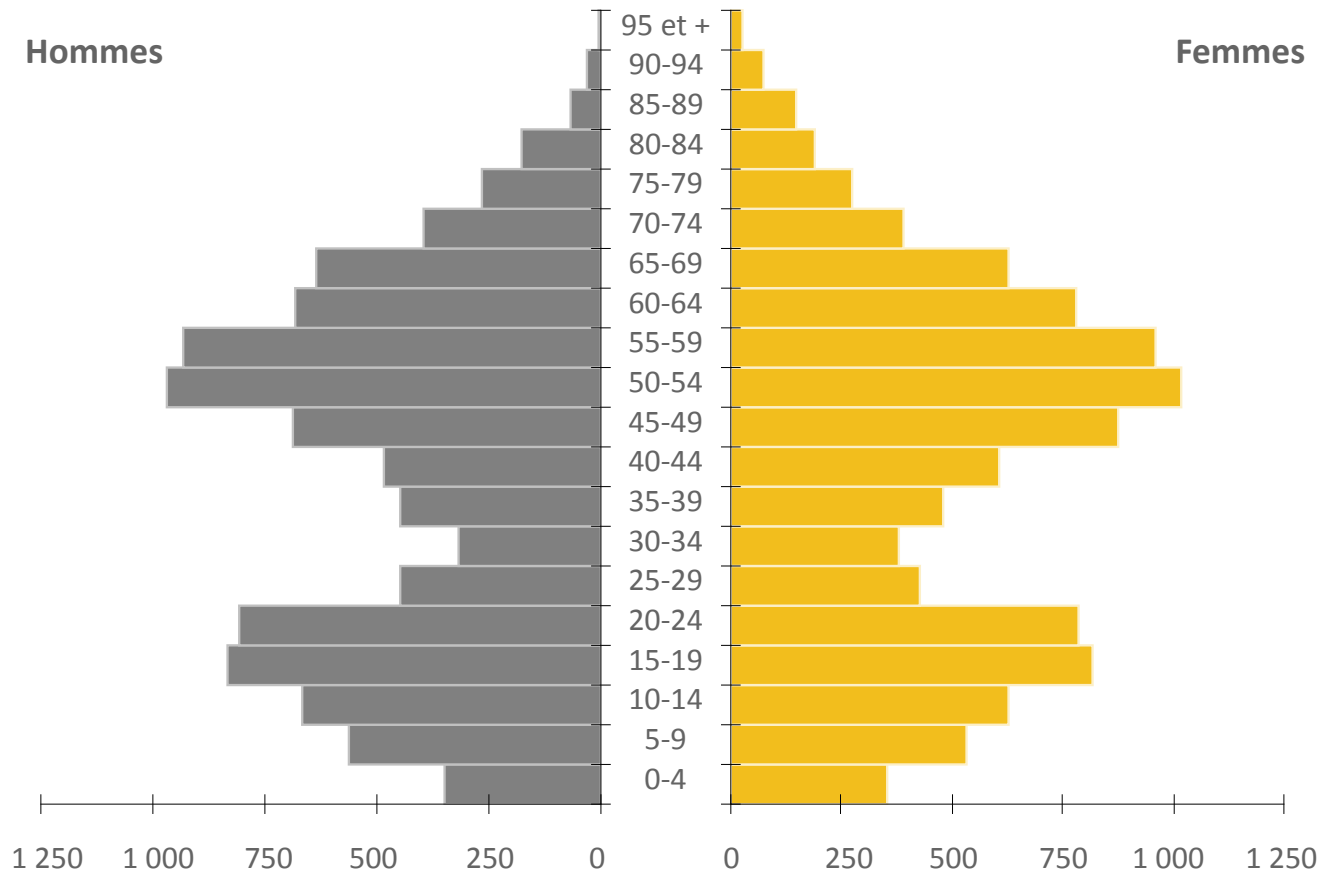

Source : Statistique Canada, Recensement de la population 2016.

Pyramide des âges, Ville de Dorval, 2016

Source : Statistique Canada, Recensement de la population 2016.

Pyramide des âges, Ville de Hampstead, 2016

Source : Statistique Canada, Recensement de la population 2016.

Pyramide des âges, Ville de Kirkland, 2016

Source : Statistique Canada, Recensement de la population 2016.

Pyramide des âges, Ville de Montréal-Est, 2016