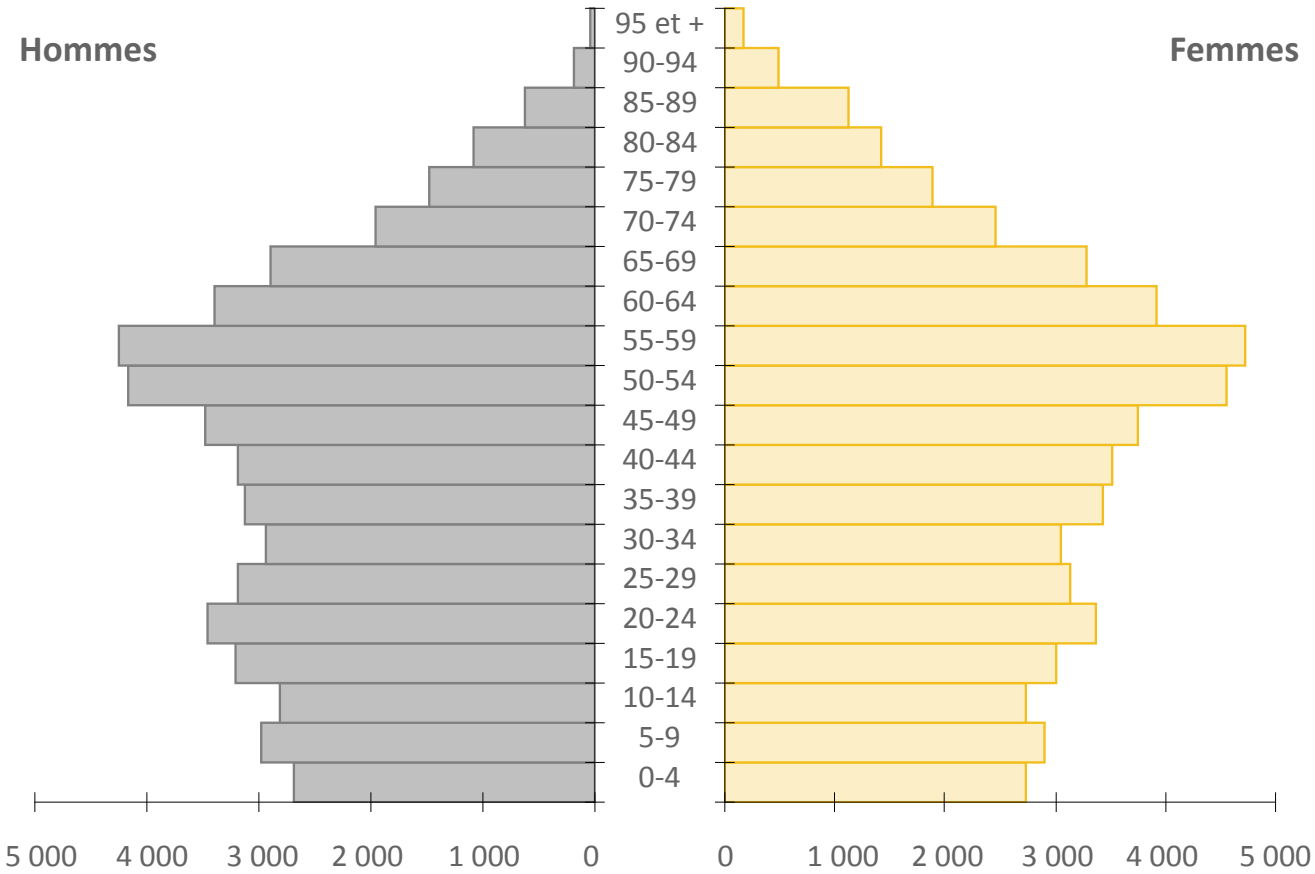

Pyramide des âges, Arrondissement de L'Île-Bizard–Sainte-Geneviève, 2016

Source : Statistique Canada, Recensement de la population 2016.

Pyramide des âges, Arrondissement de Mercier–Hochelaga–Maisonneuve, 2016

Source : Statistique Canada, Recensement de la population 2016.

Pyramide des âges, Arrondissement de Montréal-Nord, 2016

Source : Statistique Canada, Recensement de la population 2016.

Pyramide des âges, Arrondissement d'Outremont, 2016

Source : Statistique Canada, Recensement de la population 2016.

Pyramide des âges, Arrondissement de Pierrefonds-Roxboro, 2016

Source : Statistique Canada, Recensement de la population 2016.

Pyramide des âges, Arrondissement de Rivière-des-Prairies–Pointe-aux-Trembles, 2016