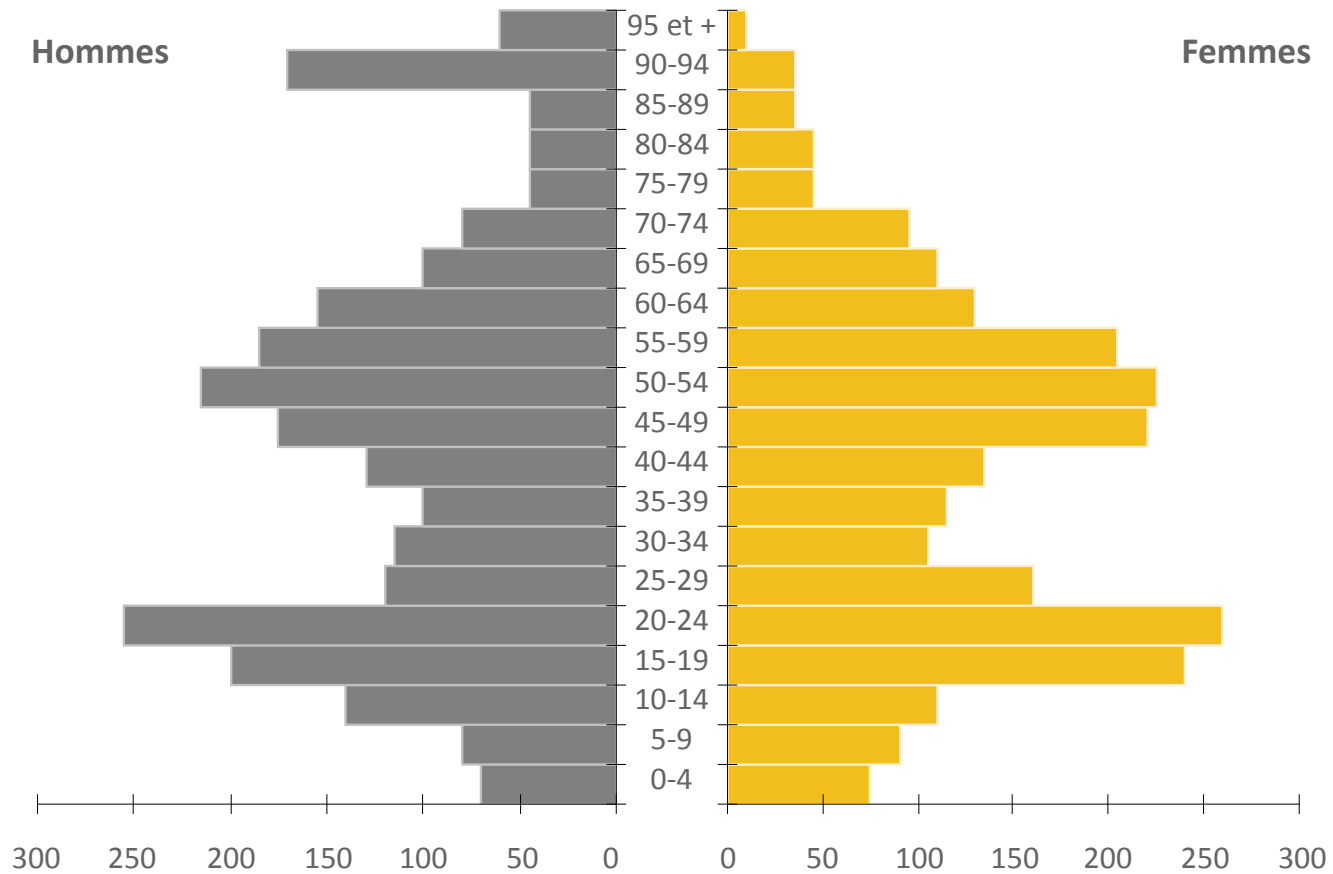

Pyramide des âges, Ville de Sainte-Anne-de-Bellevue, 2016

Source : Statistique Canada, Recensement de la population 2016.