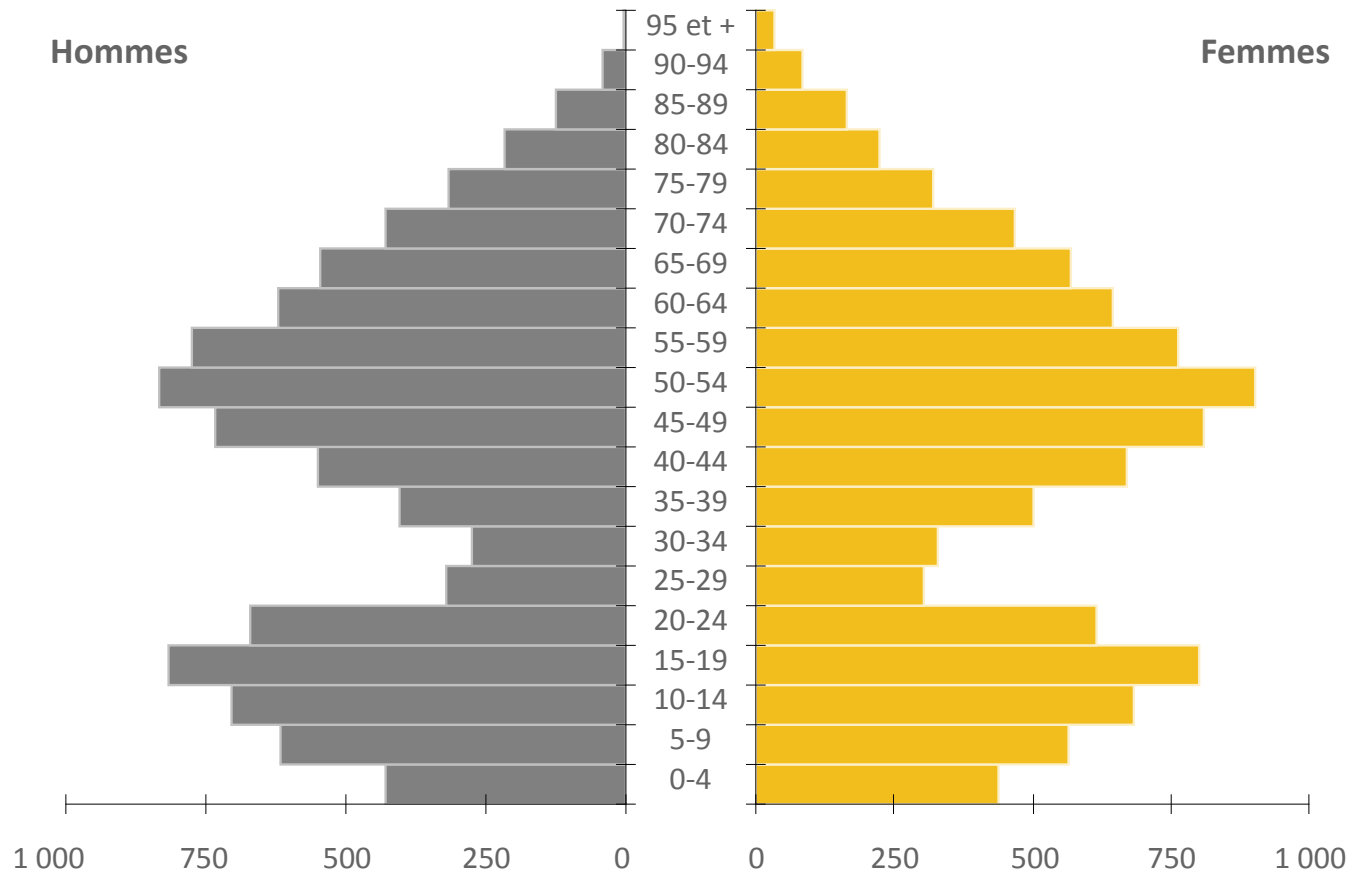

Pyramide des âges, Ville de Beaconsfield, 2016

Source : Statistique Canada, Recensement de la population 2016.