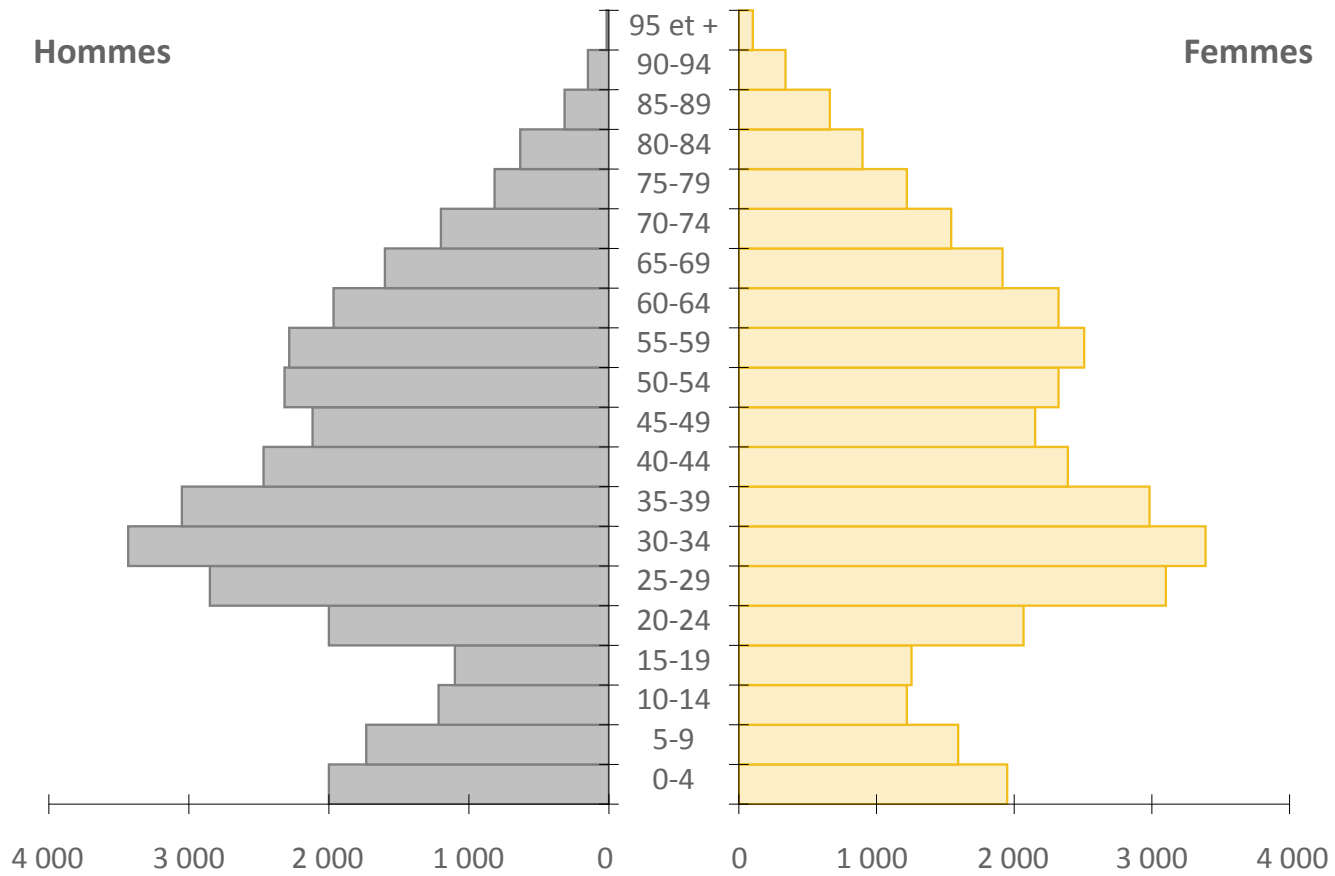

Source : Statistique Canada, Recensement de la population 2016.

Pyramide des âges, Arrondissement de Pierrefonds-Roxboro, 2016

Source : Statistique Canada, Recensement de la population 2016.

Pyramide des âges, Arrondissement de Rivière-des-Prairies–Pointe-aux-Trembles, 2016

Source : Statistique Canada, Recensement de la population 2016.

Pyramide des âges, Arrondissement de Rosemont–La Petite-Patrie, 2016

Source : Statistique Canada, Recensement de la population 2016.

Pyramide des âges, Arrondissement de Saint-Laurent, 2016

Source : Statistique Canada, Recensement de la population 2016.

Pyramide des âges, Arrondissement de Saint-Léonard, 2016

Source : Statistique Canada, Recensement de la population 2016.

Pyramide des âges, Arrondissement de Verdun, 2016