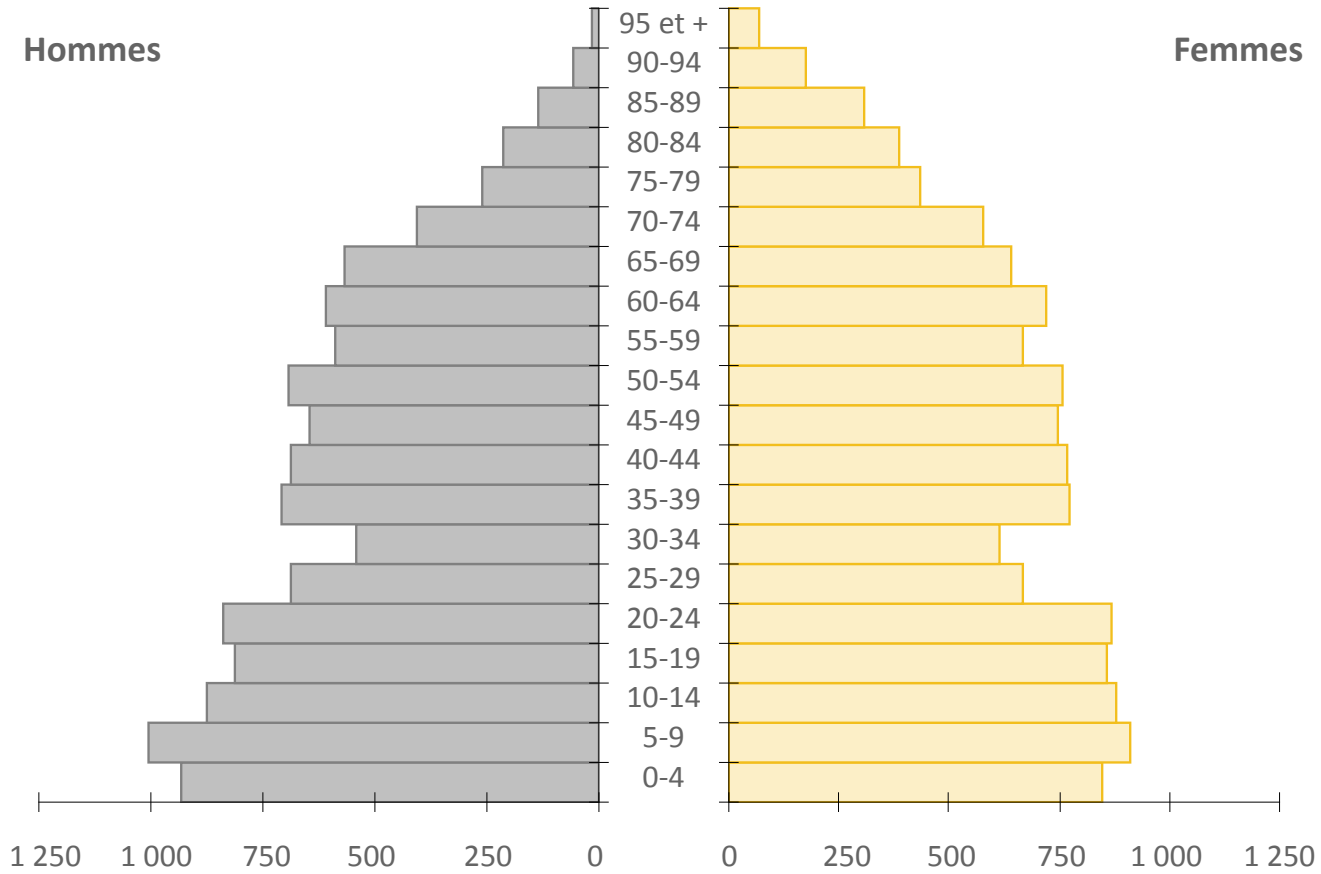

Pyramide des âges, Arrondissement d'Outremont, 2016

Source : Statistique Canada, Recensement de la population 2016.