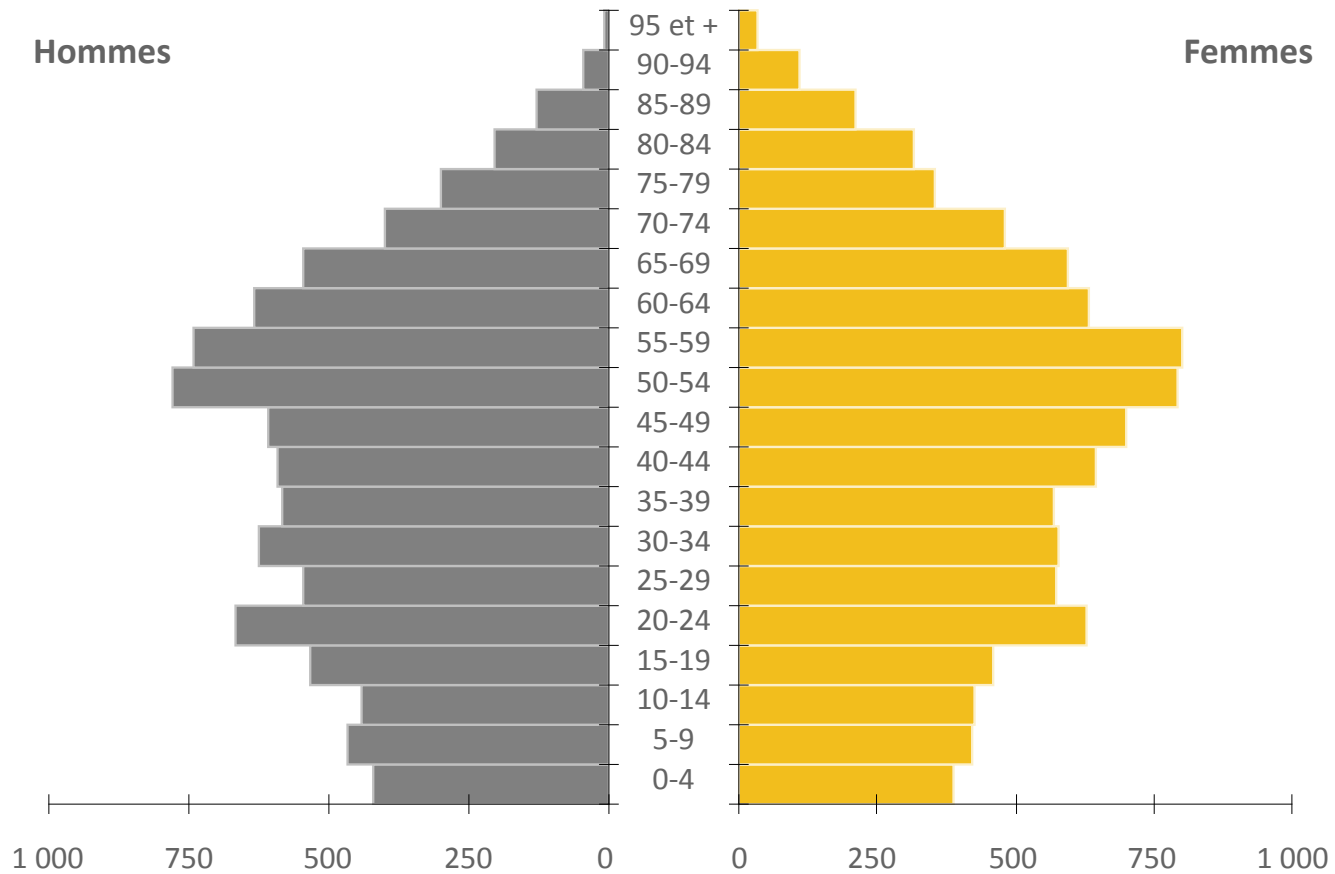

Source : Statistique Canada, Recensement de la population 2016.

Pyramide des âges, Ville de Côte-Saint-Luc, 2016

Source : Statistique Canada, Recensement de la population 2016.

Pyramide des âges, Ville de Dollard-Des Ormeaux, 2016

Source : Statistique Canada, Recensement de la population 2016.

Pyramide des âges, Ville de Dorval, 2016

Source : Statistique Canada, Recensement de la population 2016.

Pyramide des âges, Ville de Hampstead, 2016