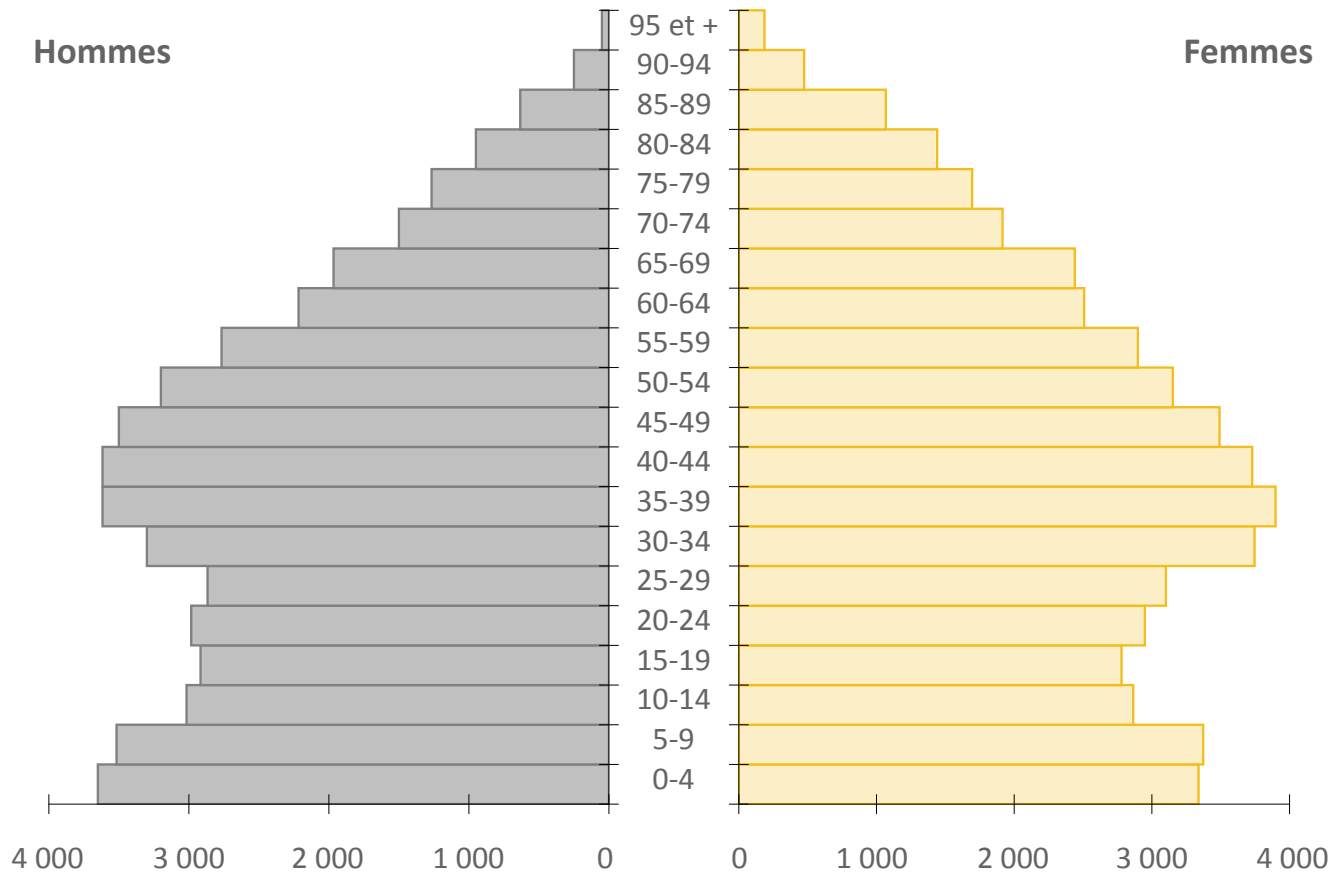

Source : Statistique Canada, Recensement de la population 2016.

Pyramide des âges, Arrondissement de Pierrefonds-Roxboro, 2016

Source : Statistique Canada, Recensement de la population 2016.

Pyramide des âges, Arrondissement de Rivière-des-Prairies–Pointe-aux-Trembles, 2016

Source : Statistique Canada, Recensement de la population 2016.

Pyramide des âges, Arrondissement de Rosemont–La Petite-Patrie, 2016

Source : Statistique Canada, Recensement de la population 2016.

Pyramide des âges, Arrondissement de Saint-Laurent, 2016