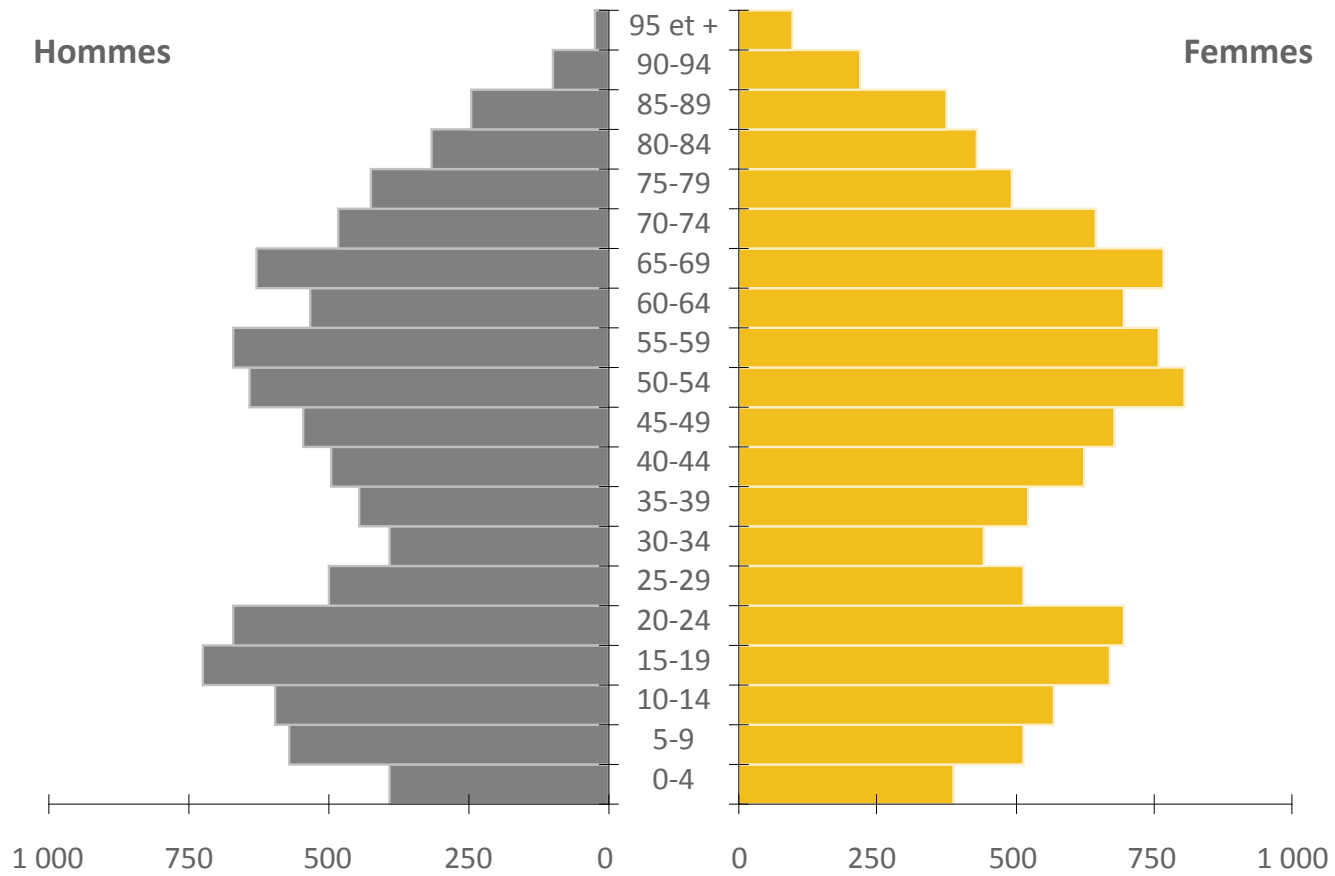

Pyramide des âges, Ville de Westmount, 2016

Source : Statistique Canada, Recensement de la population 2016.