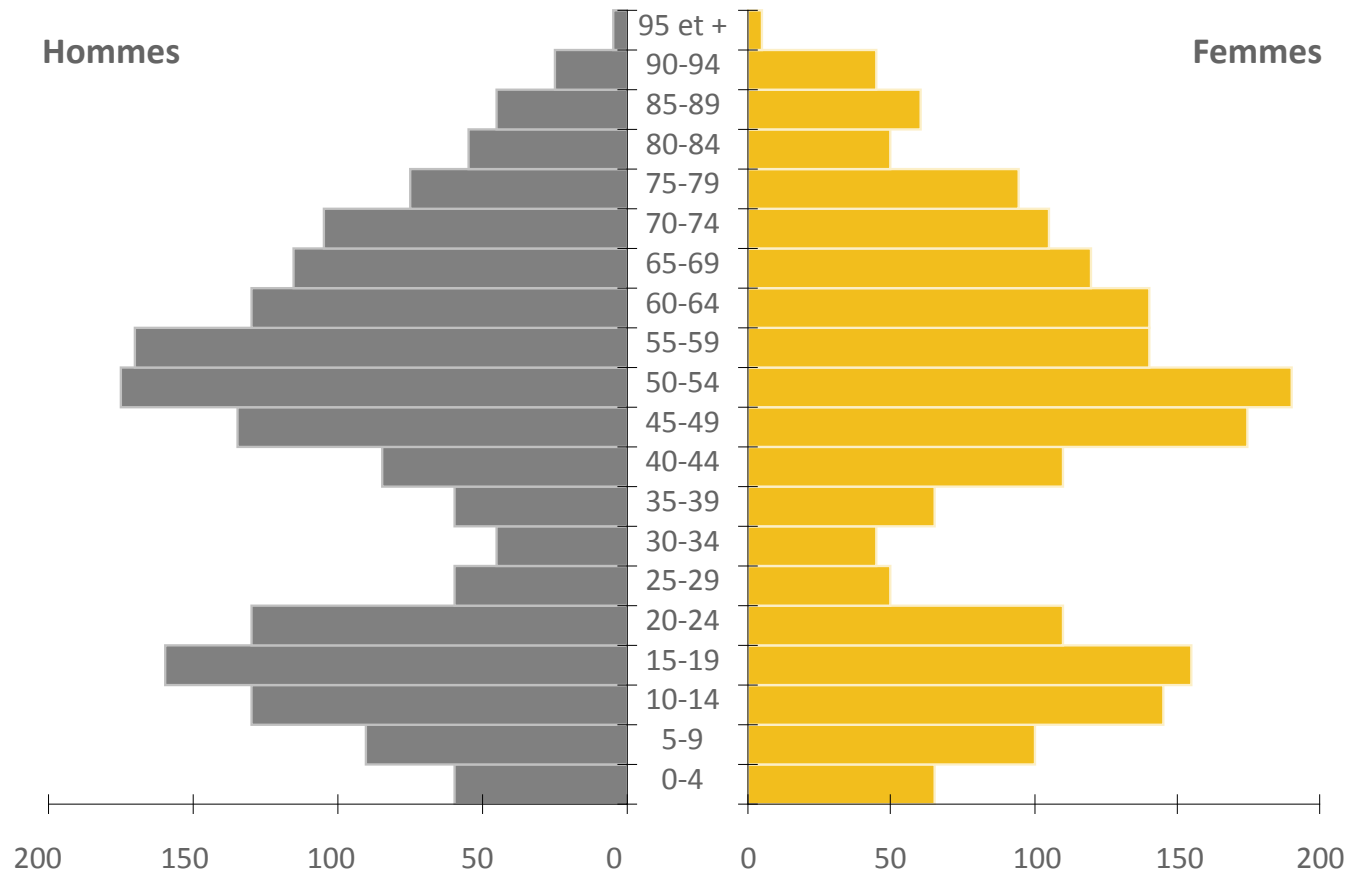

Source : Statistique Canada, Recensement de la population 2016.

Pyramide des âges, Arrondissement de Saint-Léonard, 2016

Source : Statistique Canada, Recensement de la population 2016.

Pyramide des âges, Arrondissement de Verdun, 2016

Source : Statistique Canada, Recensement de la population 2016.

Pyramide des âges, Arrondissement de Ville-Marie, 2016

Source : Statistique Canada, Recensement de la population 2016.

Pyramide des âges, Arrondissement de Villeray–Saint-Michel–Parc-Extension, 2016

Source : Statistique Canada, Recensement de la population 2016.

Pyramide des âges, Ville de Baie-D'Urfé, 2016

Source : Statistique Canada, Recensement de la population 2016.

Pyramide des âges, Ville de Beaconsfield, 2016