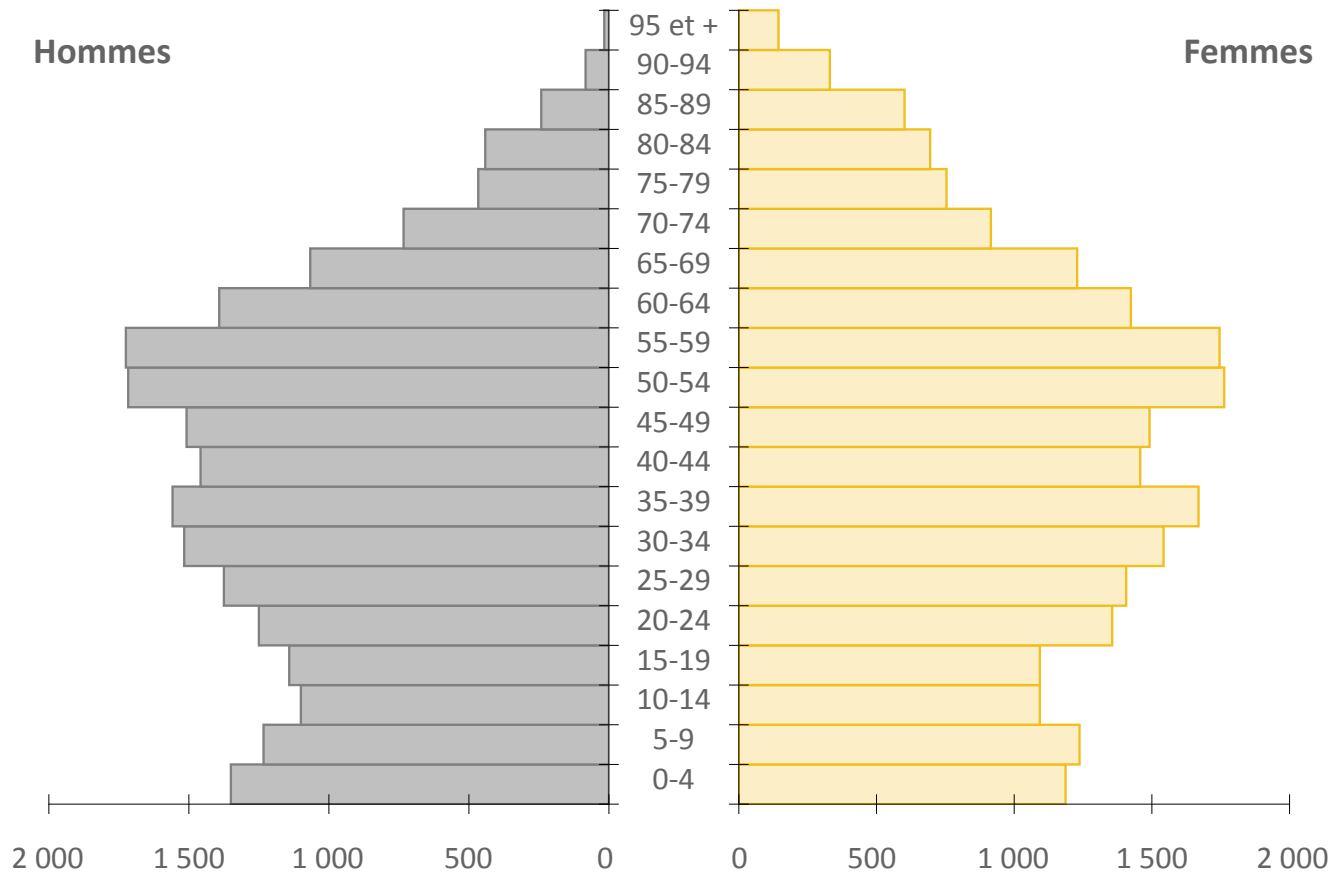

Pyramide des âges, Arrondissement d'Anjou, 2016

Source : Statistique Canada, Recensement de la population 2016.

Pyramide des âges, Arrondissement de Côte-des-Neiges–Notre-Dame-de-Grâce, 2016

Source : Statistique Canada, Recensement de la population 2016.

Pyramide des âges, Arrondissement de Lachine, 2016

Source : Statistique Canada, Recensement de la population 2016.

Pyramide des âges, Arrondissement de LaSalle, 2016

Source : Statistique Canada, Recensement de la population 2016.