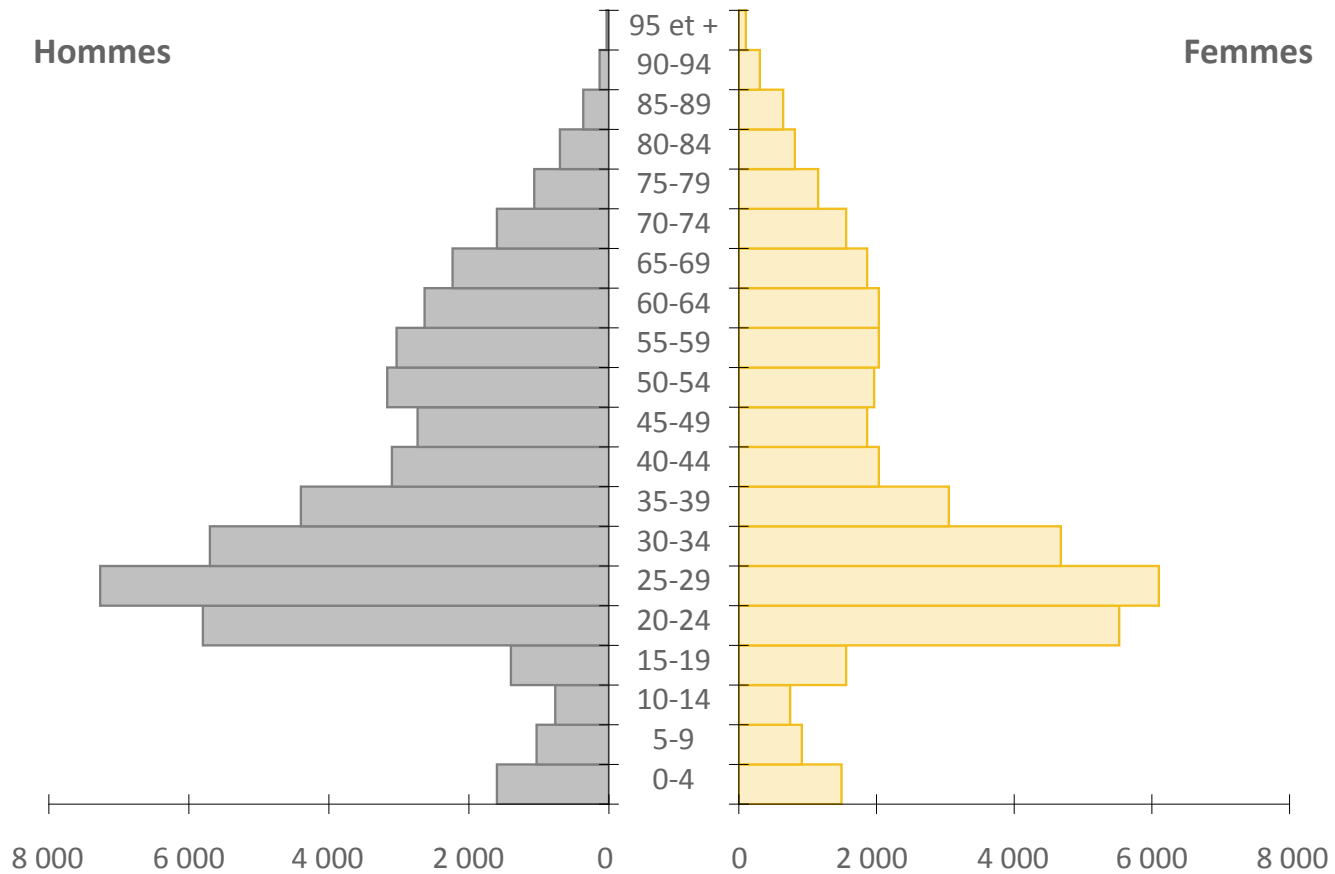

Pyramide des âges, Arrondissement de Ville-Marie, 2016

Source : Statistique Canada, Recensement de la population 2016.