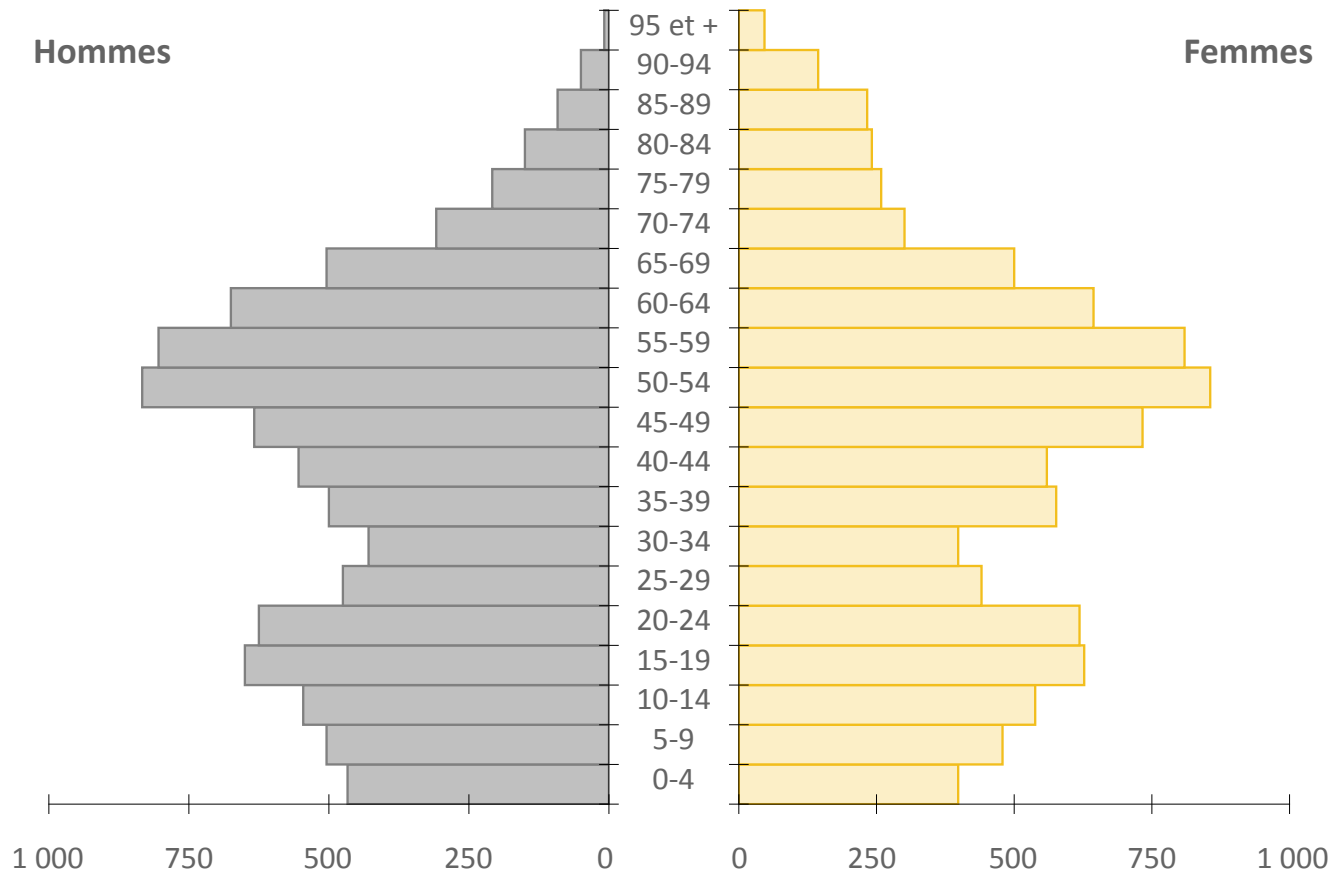

Pyramide des âges, Arrondissement du Plateau-Mont-Royal, 2016

Source : Statistique Canada, Recensement de la population 2016.

Pyramide des âges, Arrondissement du Sud-Ouest, 2016

Source : Statistique Canada, Recensement de la population 2016.

Pyramide des âges, Arrondissement de L'Île-Bizard–Sainte-Geneviève, 2016

Source : Statistique Canada, Recensement de la population 2016.

Pyramide des âges, Arrondissement de Mercier–Hochelaga–Maisonneuve, 2016