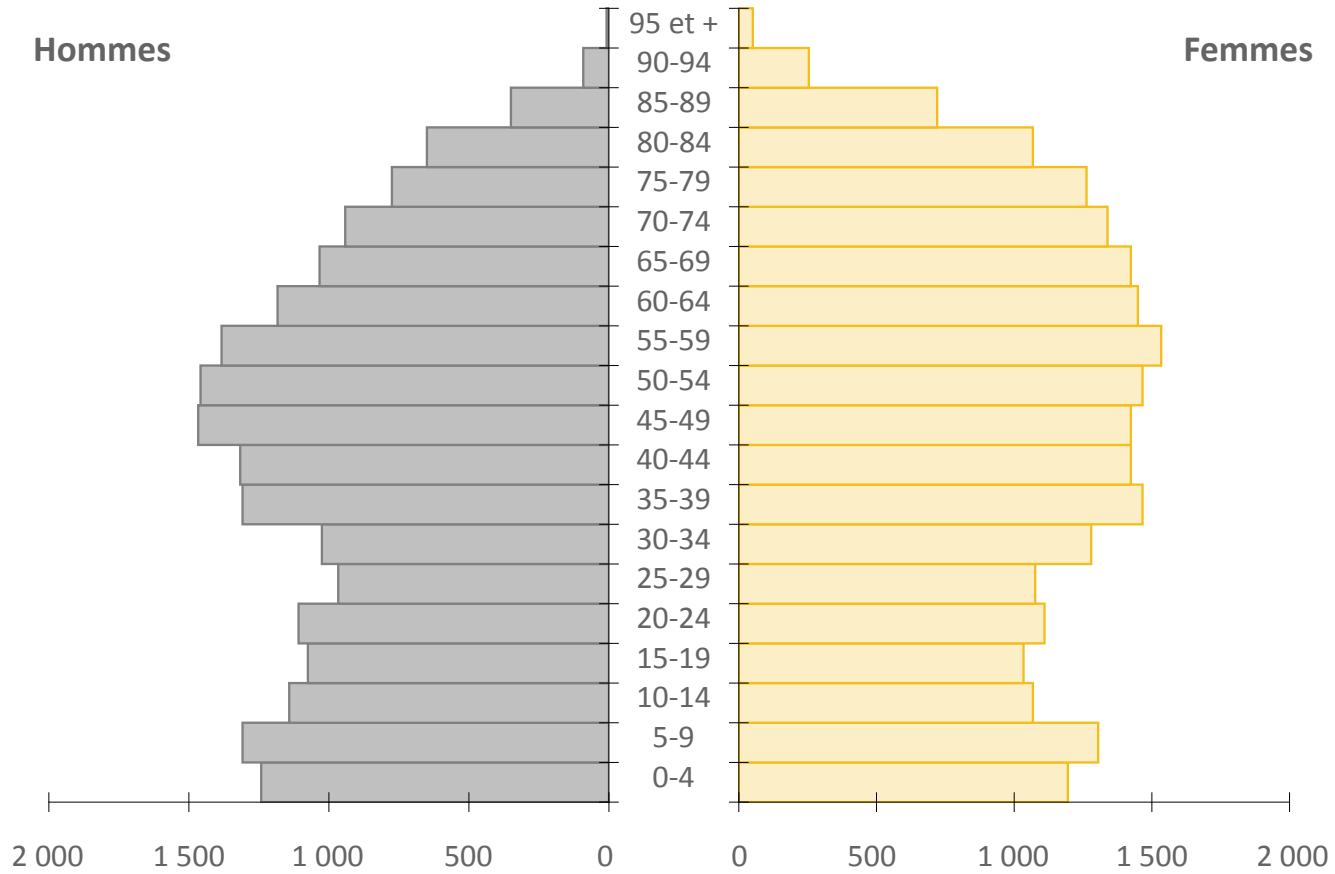

Pyramide des âges, Région métropolitaine de Montréal, 2016

Source : Statistique Canada, Recensement de la population 2016.

Pyramide des âges, Agglomération de Montréal, 2016

Source : Statistique Canada, Recensement de la population 2016.

Pyramide des âges, Ville de Montréal, 2016

Source : Statistique Canada, Recensement de la population 2016.

Pyramide des âges, Arrondissement d'Ahuntsic-Cartierville, 2016

Source : Statistique Canada, Recensement de la population 2016.

Pyramide des âges, Arrondissement d'Anjou, 2016

Source : Statistique Canada, Recensement de la population 2016.

Pyramide des âges, Arrondissement de Côte-des-Neiges–Notre-Dame-de-Grâce, 2016

Source : Statistique Canada, Recensement de la population 2016.