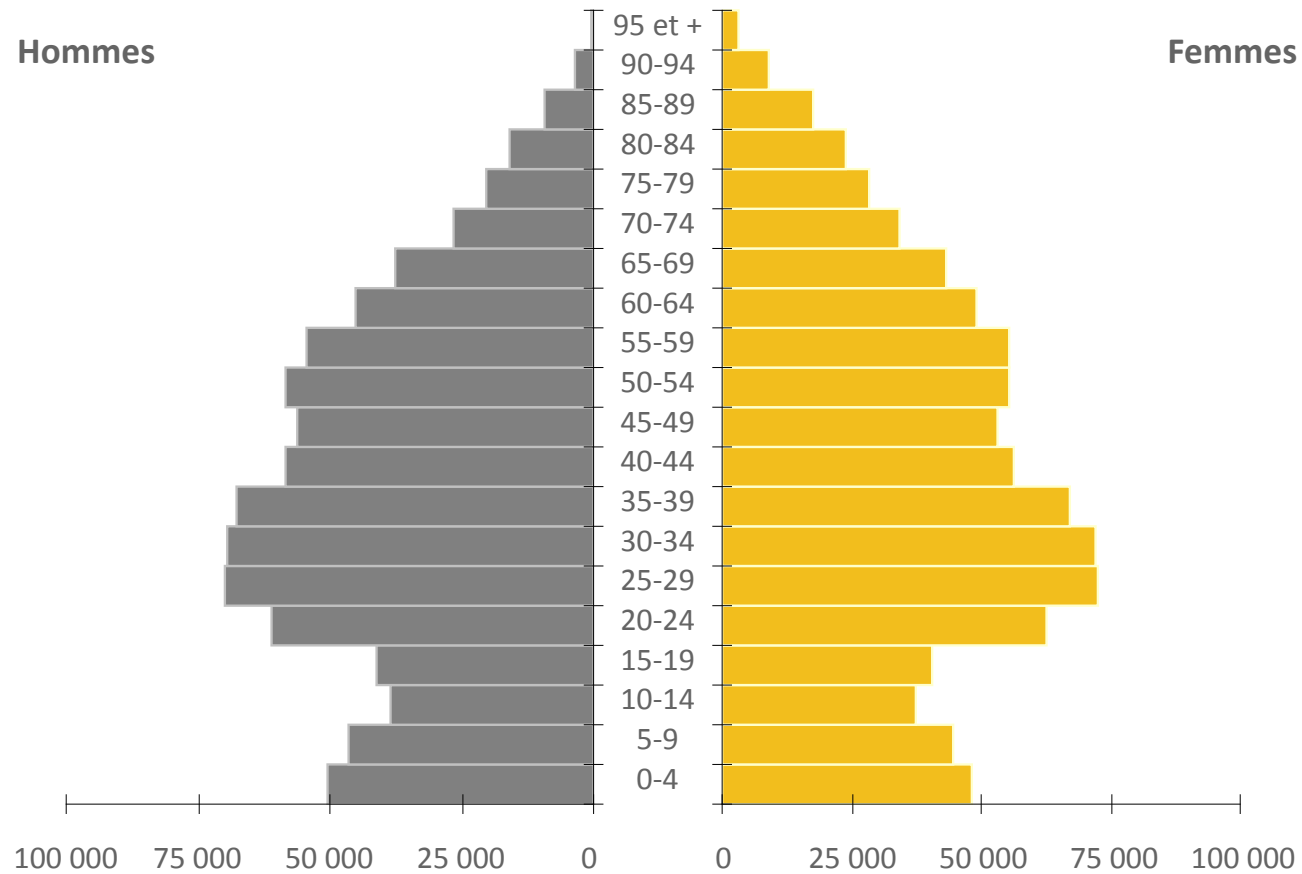

Pyramide des âges, Région métropolitaine de Montréal, 2016

Source : Statistique Canada, Recensement de la population 2016.

Pyramide des âges, Agglomération de Montréal, 2016

Source : Statistique Canada, Recensement de la population 2016.

Pyramide des âges, Ville de Montréal, 2016

Source : Statistique Canada, Recensement de la population 2016.

Pyramide des âges, Arrondissement d'Ahuntsic-Cartierville, 2016

Source : Statistique Canada, Recensement de la population 2016.

Pyramide des âges, Arrondissement d'Anjou, 2016

Source : Statistique Canada, Recensement de la population 2016.

Pyramide des âges, Arrondissement de Côte-des-Neiges–Notre-Dame-de-Grâce, 2016

Source : Statistique Canada, Recensement de la population 2016.