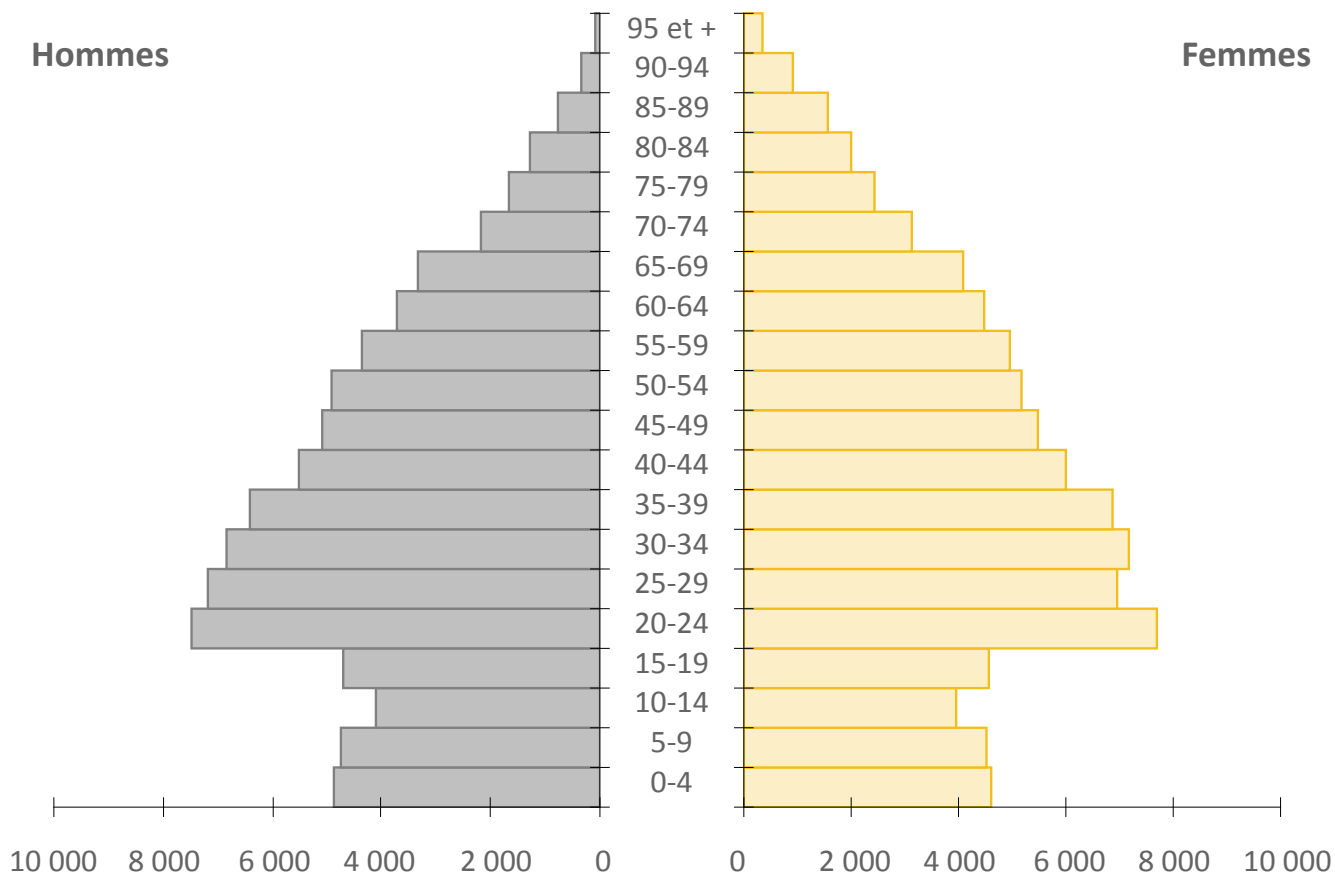

Pyramide des âges, Région métropolitaine de Montréal, 2016

Source : Statistique Canada, Recensement de la population 2016.

Pyramide des âges, Agglomération de Montréal, 2016

Source : Statistique Canada, Recensement de la population 2016.

Pyramide des âges, Ville de Montréal, 2016

Source : Statistique Canada, Recensement de la population 2016.

Pyramide des âges, Arrondissement d'Ahuntsic-Cartierville, 2016

Source : Statistique Canada, Recensement de la population 2016.

Pyramide des âges, Arrondissement d'Anjou, 2016

Source : Statistique Canada, Recensement de la population 2016.

Pyramide des âges, Arrondissement de Côte-des-Neiges–Notre-Dame-de-Grâce, 2016

Source : Statistique Canada, Recensement de la population 2016.