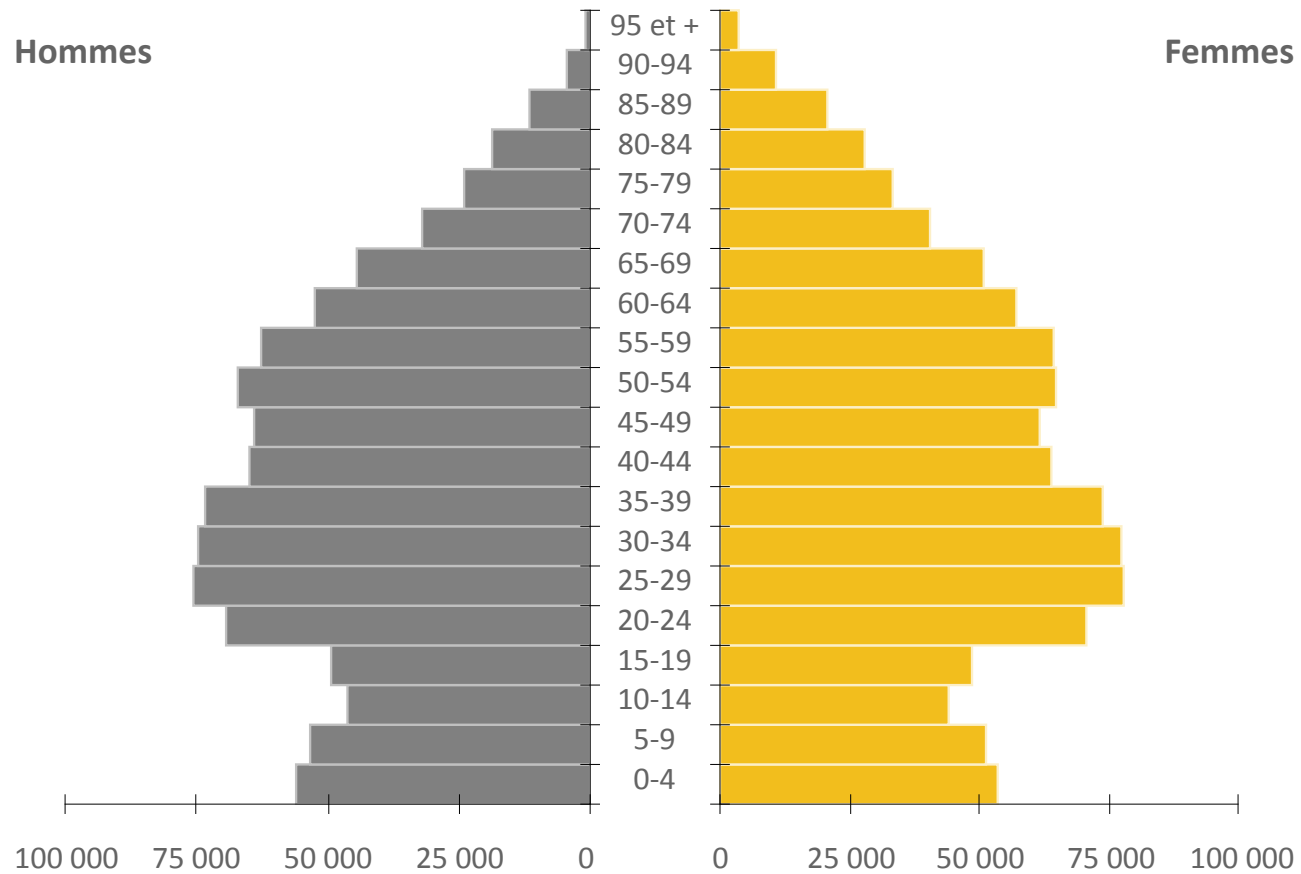

Pyramide des âges, Région métropolitaine de Montréal, 2016

Source : Statistique Canada, Recensement de la population 2016.

Pyramide des âges, Agglomération de Montréal, 2016

Source : Statistique Canada, Recensement de la population 2016.

Pyramide des âges, Ville de Montréal, 2016

Source : Statistique Canada, Recensement de la population 2016.

Pyramide des âges, Arrondissement d'Ahuntsic-Cartierville, 2016

Source : Statistique Canada, Recensement de la population 2016.