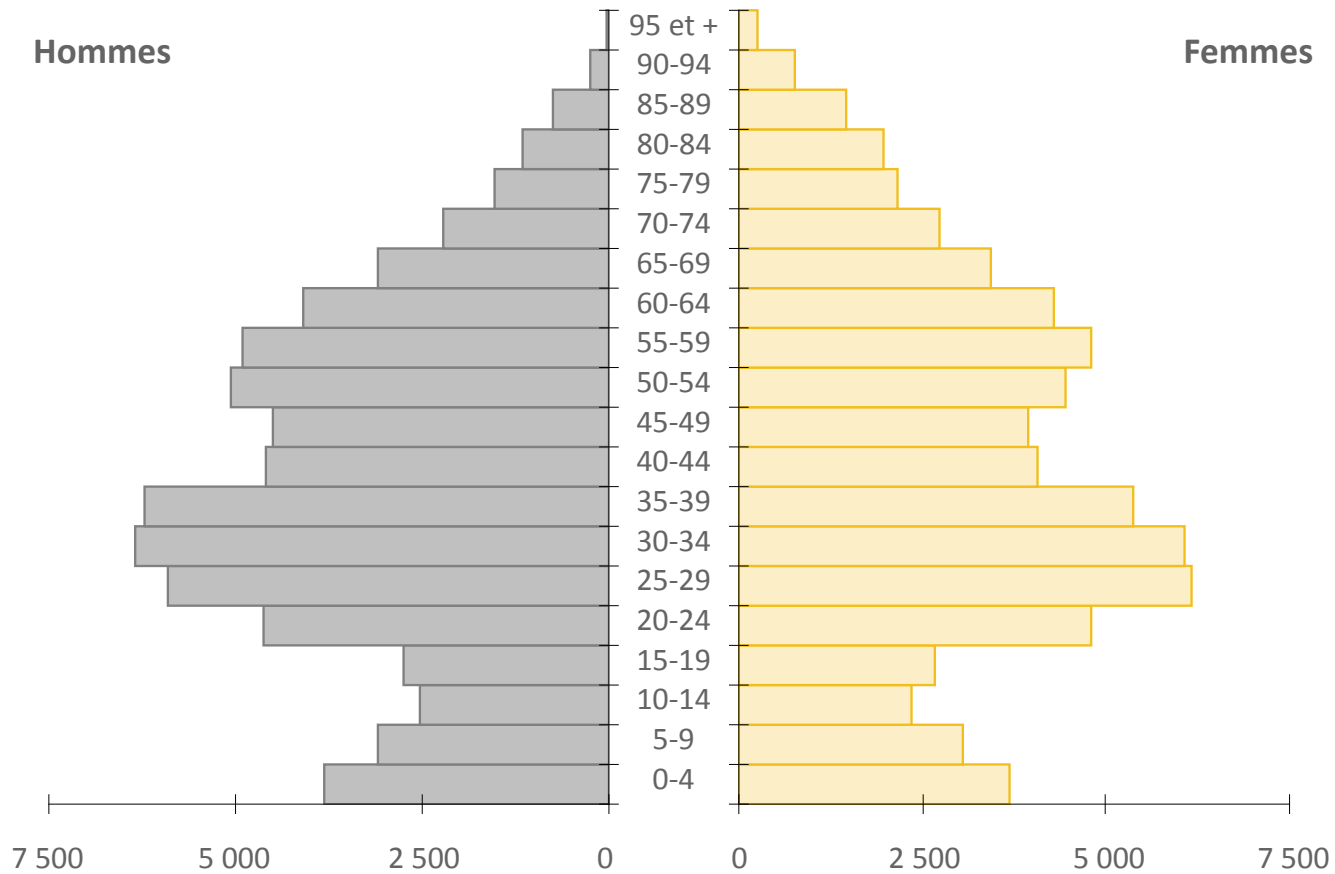

Pyramide des âges, Arrondissement du Plateau-Mont-Royal, 2016

Source : Statistique Canada, Recensement de la population 2016.

Pyramide des âges, Arrondissement du Sud-Ouest, 2016

Source : Statistique Canada, Recensement de la population 2016.

Pyramide des âges, Arrondissement de L'Île-Bizard–Sainte-Geneviève, 2016

Source : Statistique Canada, Recensement de la population 2016.

Pyramide des âges, Arrondissement de Mercier–Hochelaga–Maisonneuve, 2016