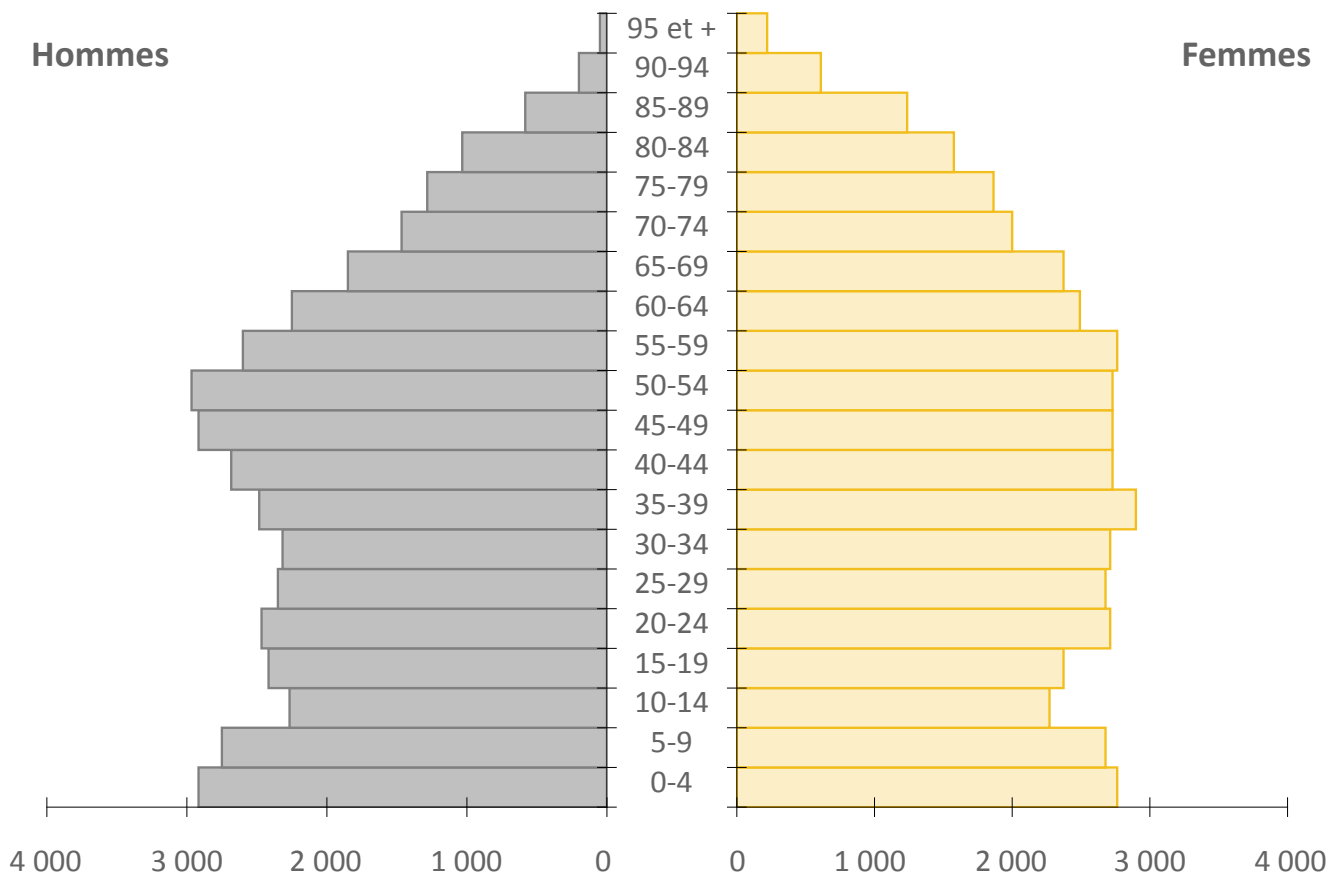

Pyramide des âges, Arrondissement de Montréal-Nord, 2016

Source : Statistique Canada, Recensement de la population 2016.