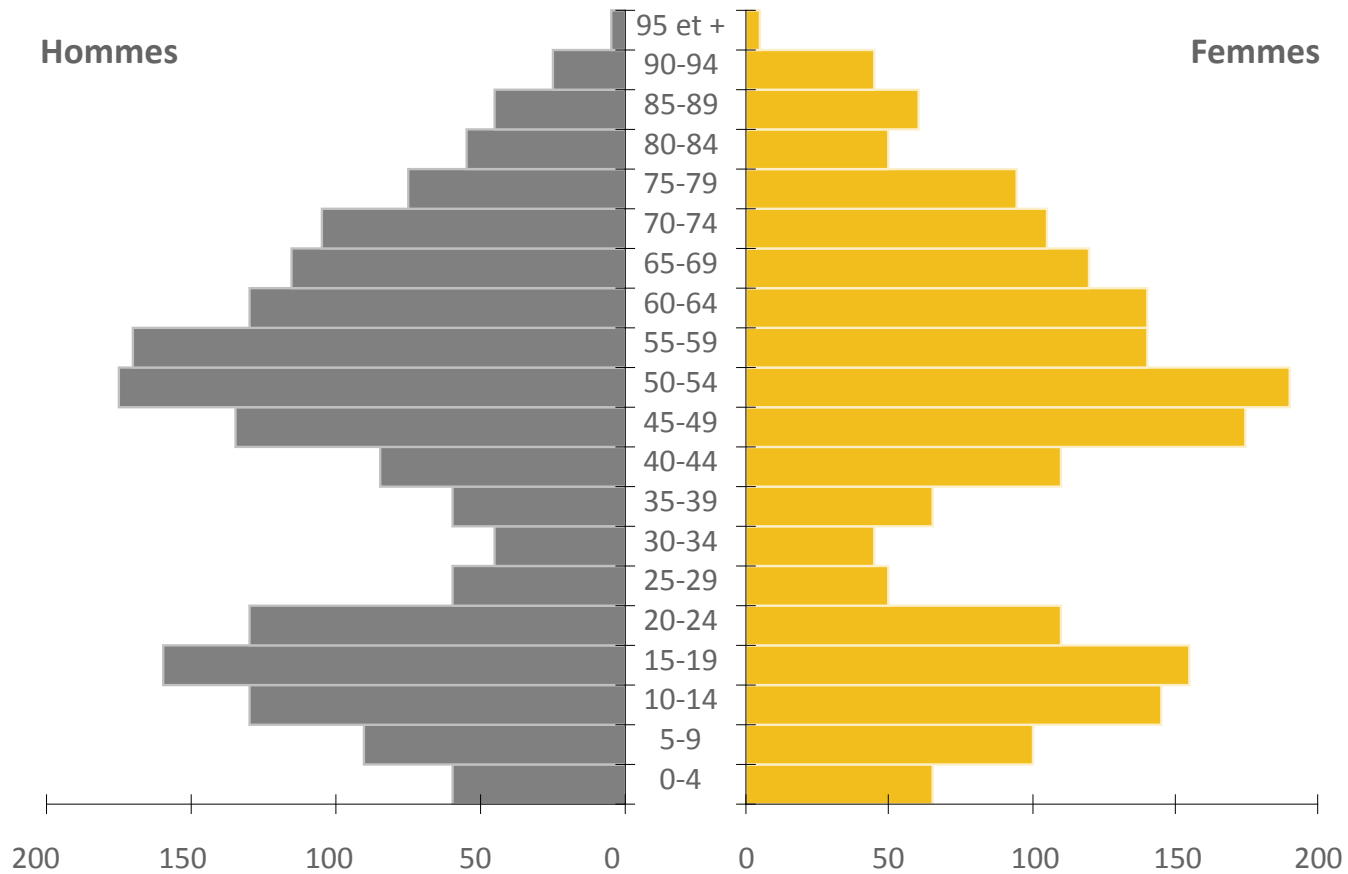

Pyramide des âges, Ville de Baie-D'Urfé, 2016

Source : Statistique Canada, Recensement de la population 2016.