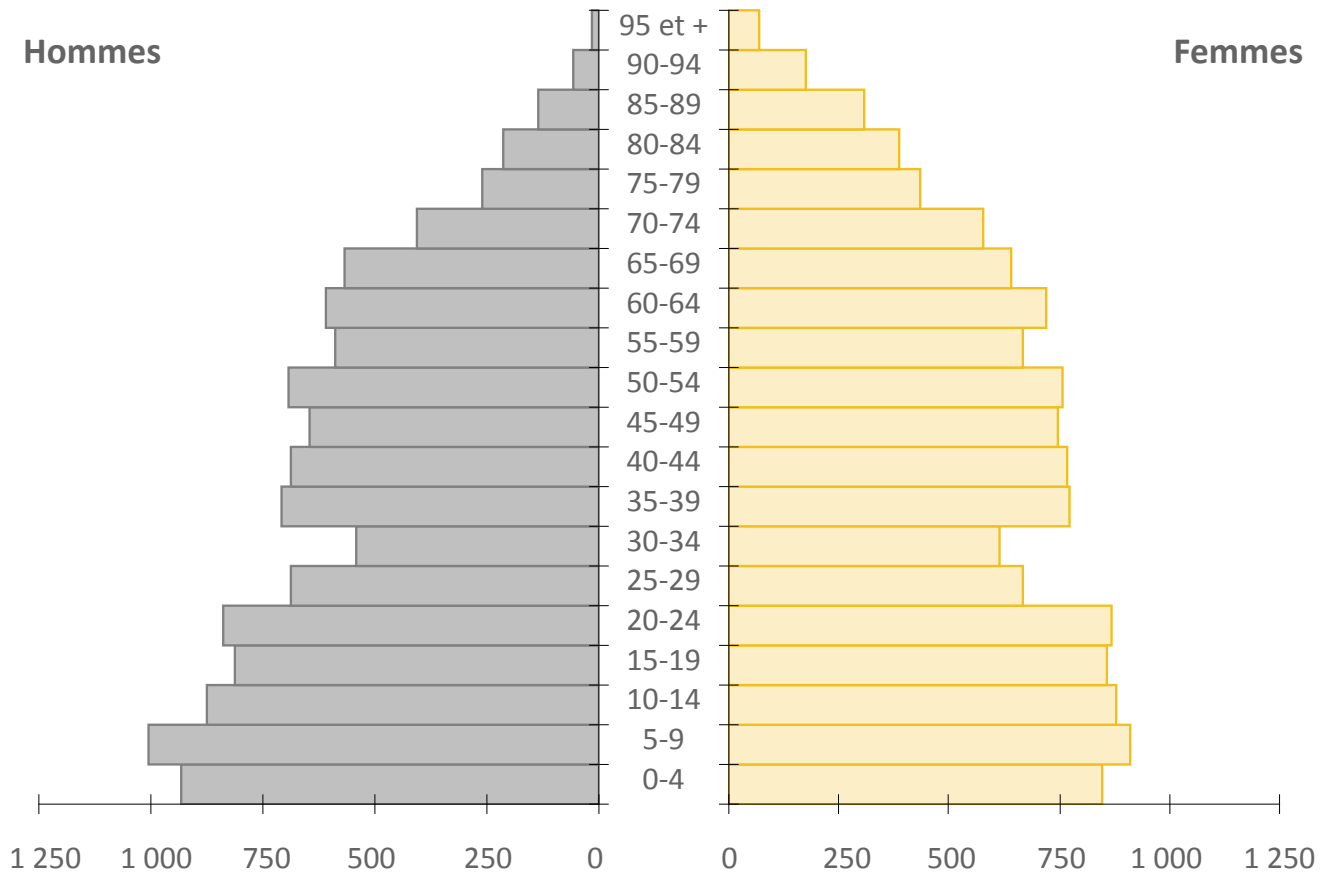

Pyramide des âges, Arrondissement d'Outremont, 2016

Source : Statistique Canada, Recensement de la population 2016.