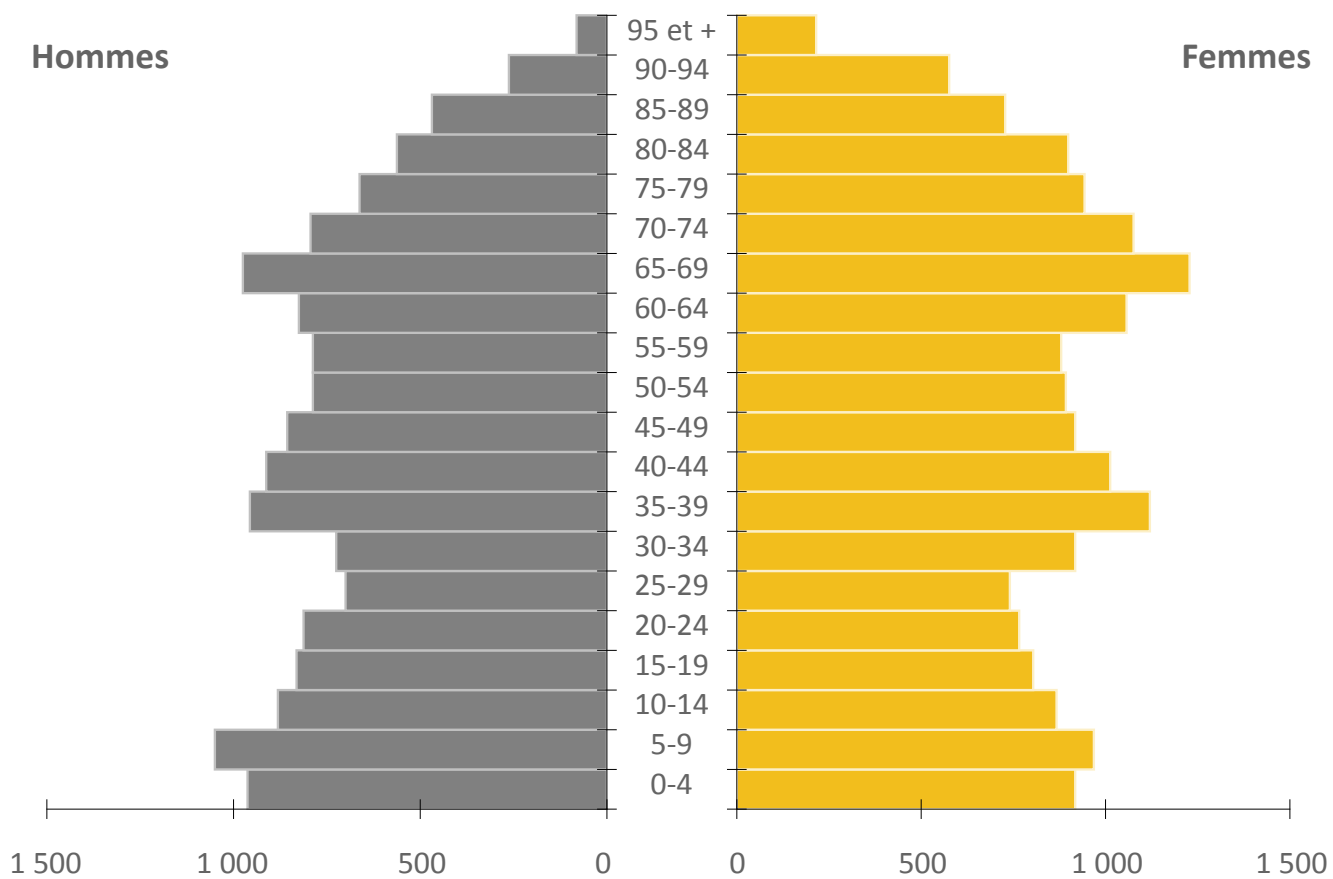

Pyramide des âges, Ville de Côte-Saint-Luc, 2016

Source : Statistique Canada, Recensement de la population 2016.