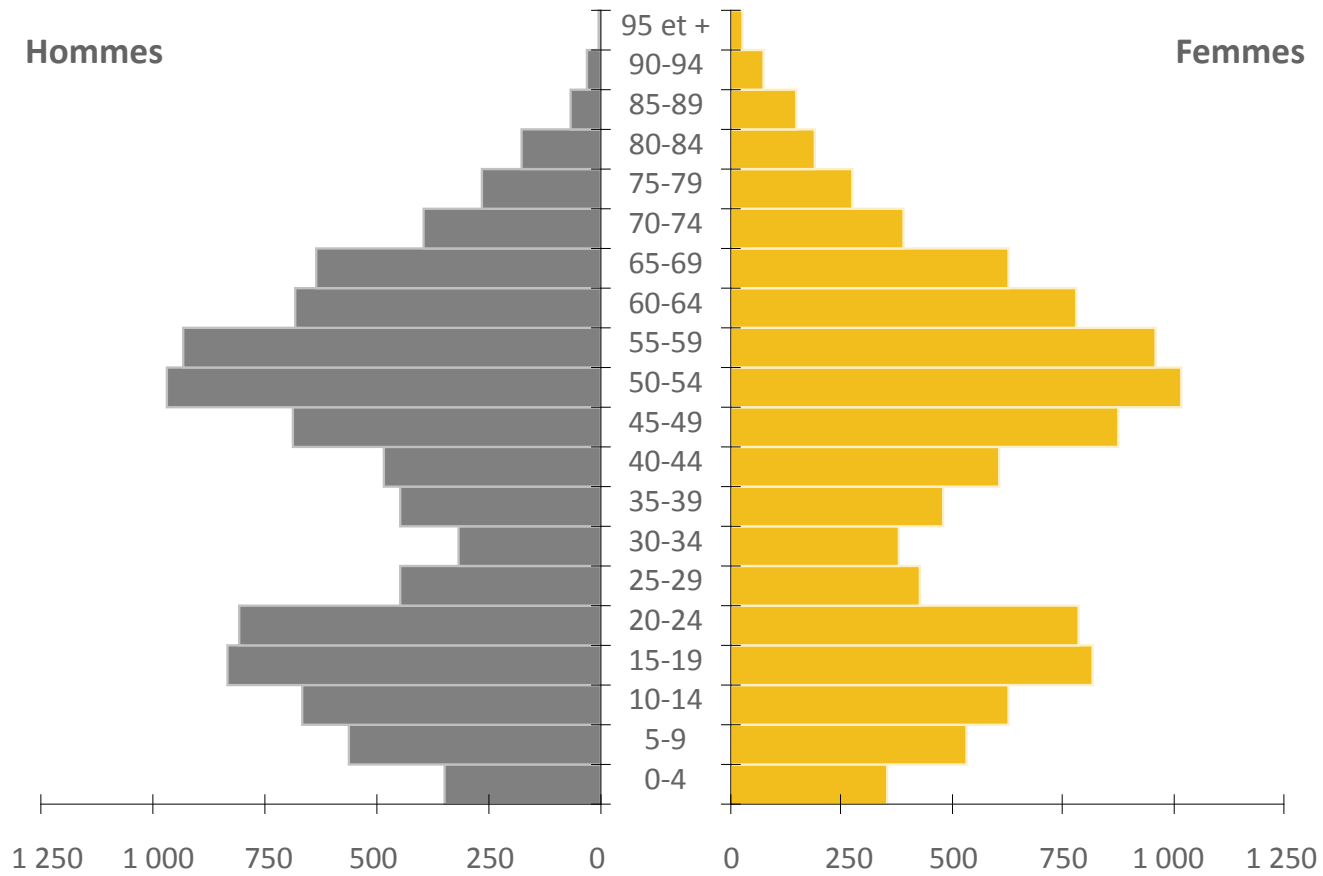

Source : Statistique Canada, Recensement de la population 2016.

Pyramide des âges, Ville de Dorval, 2016

Source : Statistique Canada, Recensement de la population 2016.

Pyramide des âges, Ville de Hampstead, 2016

Source : Statistique Canada, Recensement de la population 2016.

Pyramide des âges, Ville de Kirkland, 2016

Source : Statistique Canada, Recensement de la population 2016.

Pyramide des âges, Ville de Montréal-Est, 2016