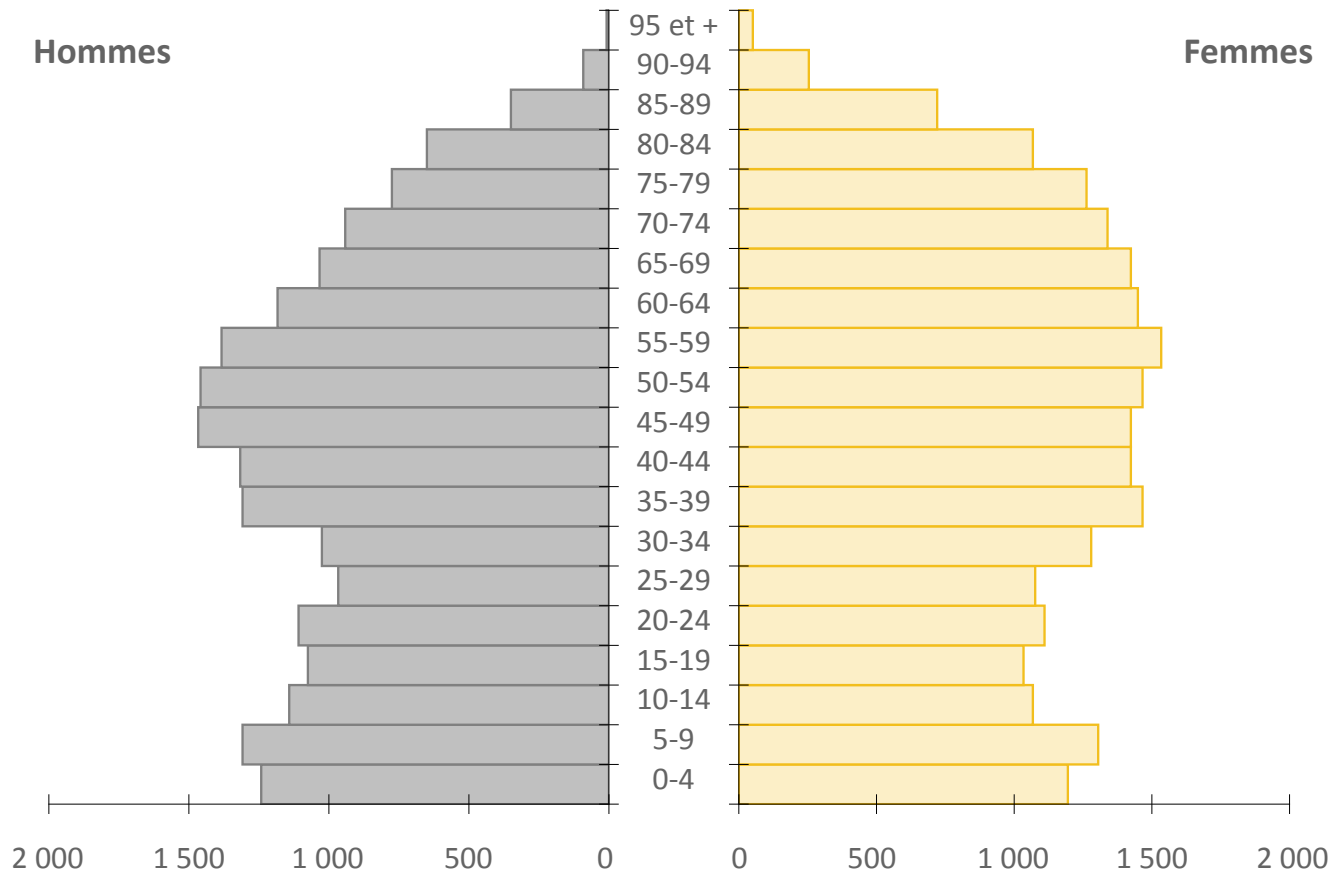

Pyramide des âges, Région métropolitaine de Montréal, 2016

Source : Statistique Canada, Recensement de la population 2016.

Pyramide des âges, Agglomération de Montréal, 2016

Source : Statistique Canada, Recensement de la population 2016.

Pyramide des âges, Ville de Montréal, 2016

Source : Statistique Canada, Recensement de la population 2016.

Pyramide des âges, Arrondissement d'Ahuntsic-Cartierville, 2016

Source : Statistique Canada, Recensement de la population 2016.

Pyramide des âges, Arrondissement d'Anjou, 2016

Source : Statistique Canada, Recensement de la population 2016.

Pyramide des âges, Arrondissement de Côte-des-Neiges–Notre-Dame-de-Grâce, 2016

Source : Statistique Canada, Recensement de la population 2016.