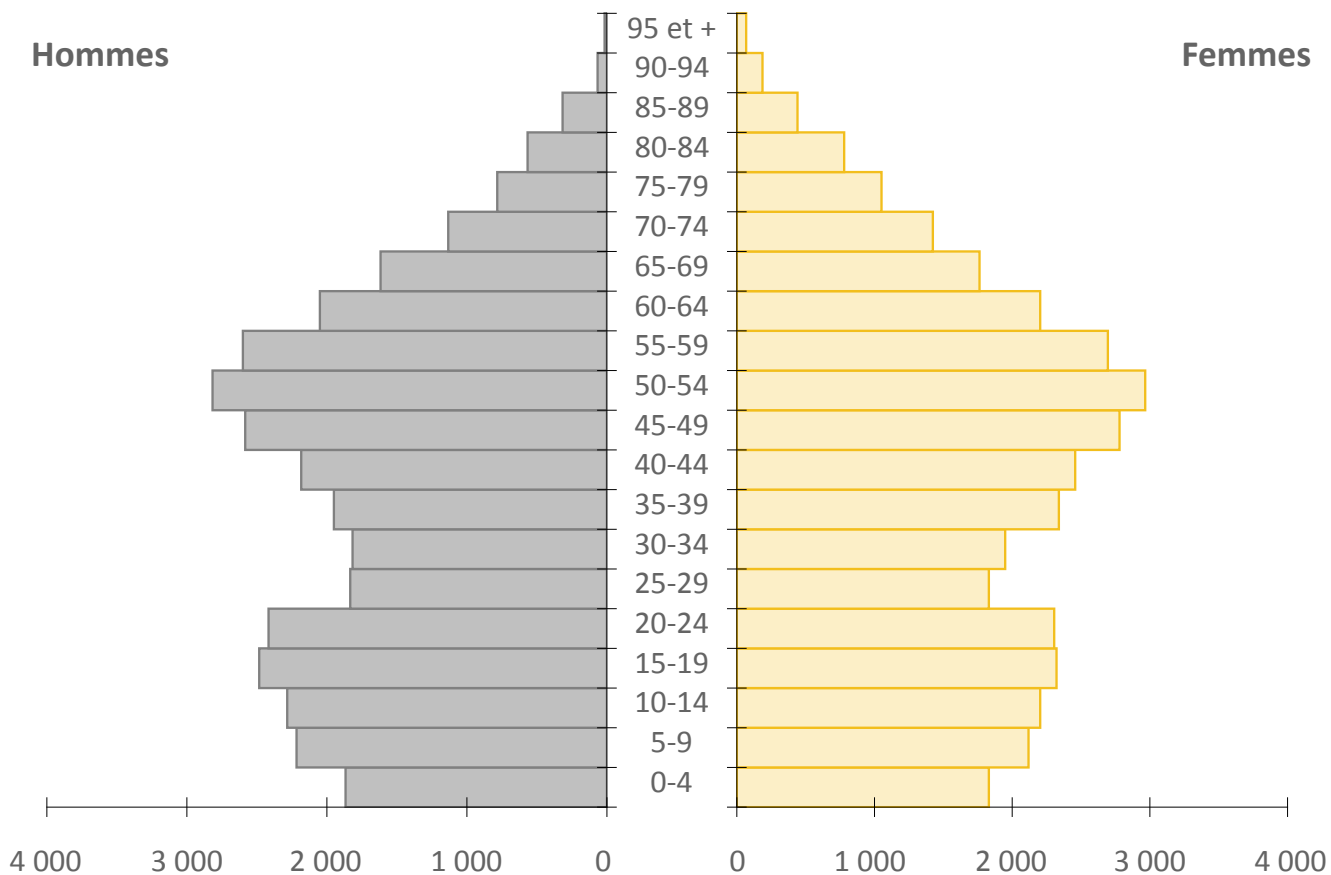

Pyramide des âges, Arrondissement de L'Île-Bizard–Sainte-Geneviève, 2016

Source : Statistique Canada, Recensement de la population 2016.

Pyramide des âges, Arrondissement de Mercier-Hochelaga-Maisonneuve, 2016

Source : Statistique Canada, Recensement de la population 2016.

Pyramide des âges, Arrondissement de Montréal-Nord, 2016

Source : Statistique Canada, Recensement de la population 2016.

Pyramide des âges, Arrondissement d'Outremont, 2016

Source : Statistique Canada, Recensement de la population 2016.

Pyramide des âges, Arrondissement de Pierrefonds-Roxboro, 2016

Source : Statistique Canada, Recensement de la population 2016.

Pyramide des âges, Arrondissement de Rivière-des-Prairies–Pointe-aux-Trembles, 2016