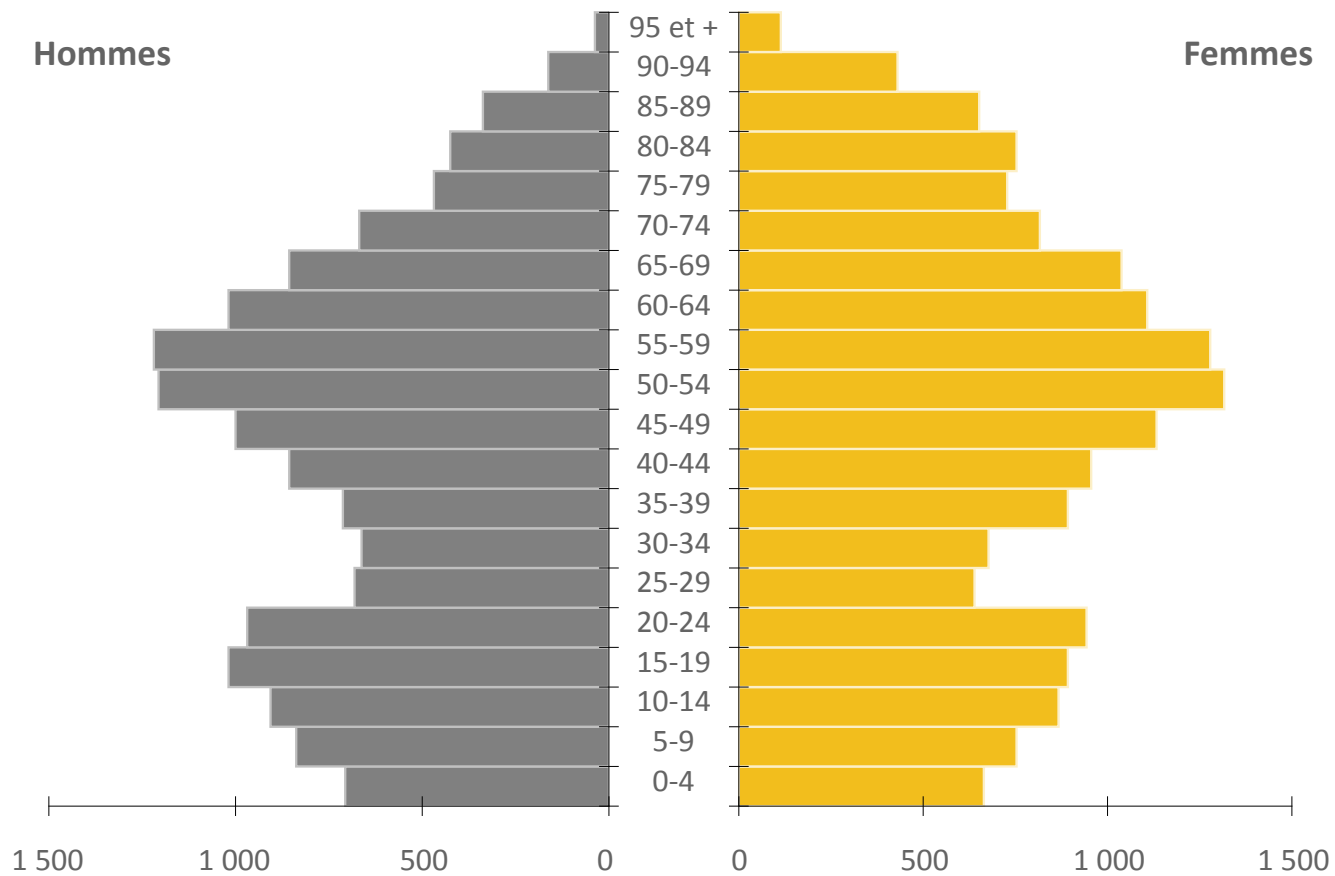

Pyramide des âges, Ville de Pointe-Claire, 2016

Source : Statistique Canada, Recensement de la population 2016.