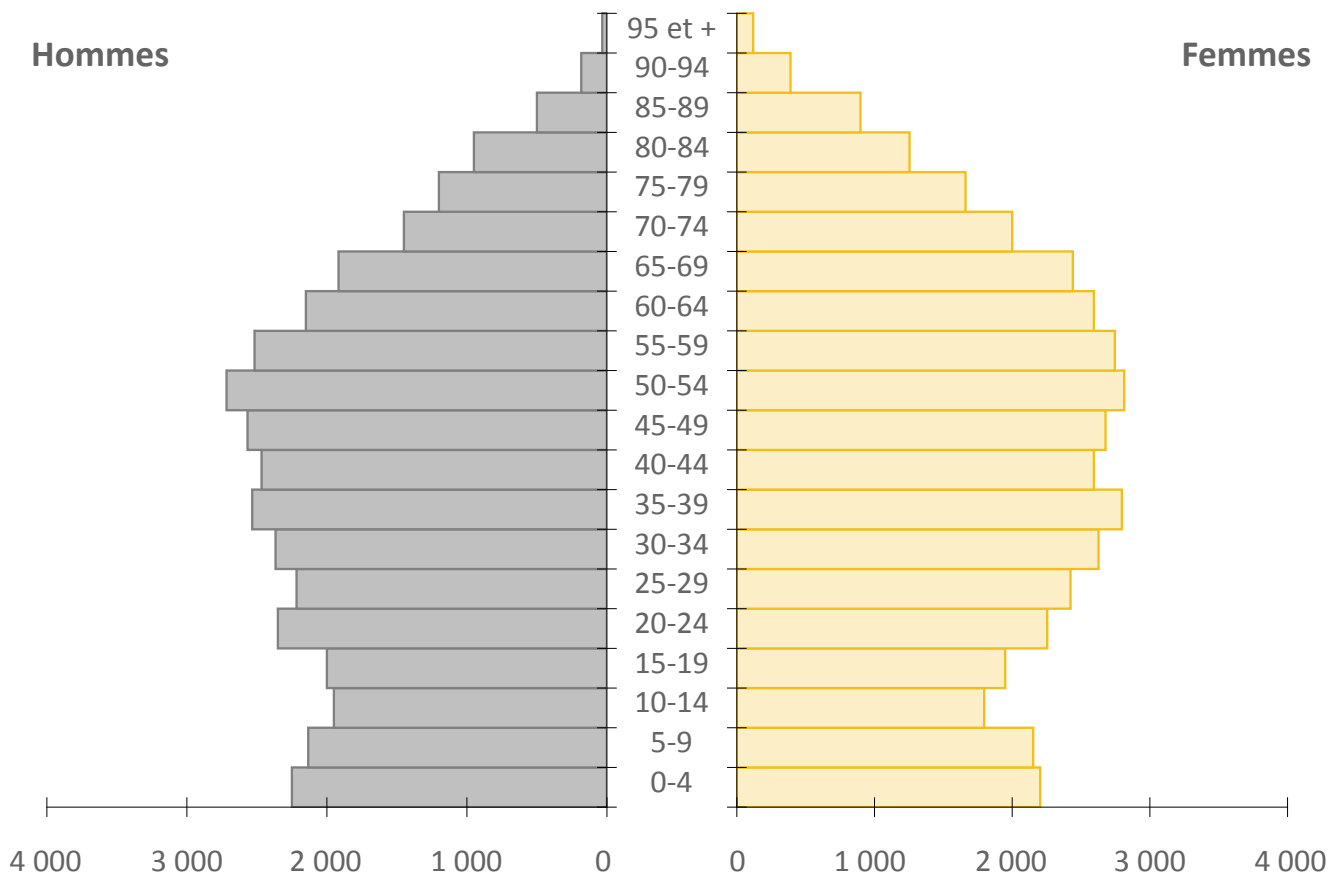

Pyramide des âges, Ville de Montréal, 2016

Source : Statistique Canada, Recensement de la population 2016.

Pyramide des âges, Arrondissement d'Ahuntsic-Cartierville, 2016

Source : Statistique Canada, Recensement de la population 2016.

Pyramide des âges, Arrondissement d'Anjou, 2016

Source : Statistique Canada, Recensement de la population 2016.

Pyramide des âges, Arrondissement de Côte-des-Neiges–Notre-Dame-de-Grâce, 2016

Source : Statistique Canada, Recensement de la population 2016.

Pyramide des âges, Arrondissement de Lachine, 2016

Source : Statistique Canada, Recensement de la population 2016.

Pyramide des âges, Arrondissement de LaSalle, 2016

Source : Statistique Canada, Recensement de la population 2016.

Pyramide des âges, Arrondissement du Plateau-Mont-Royal, 2016

Source : Statistique Canada, Recensement de la population 2016.

Pyramide des âges, Arrondissement du Sud-Ouest, 2016

Source : Statistique Canada, Recensement de la population 2016.