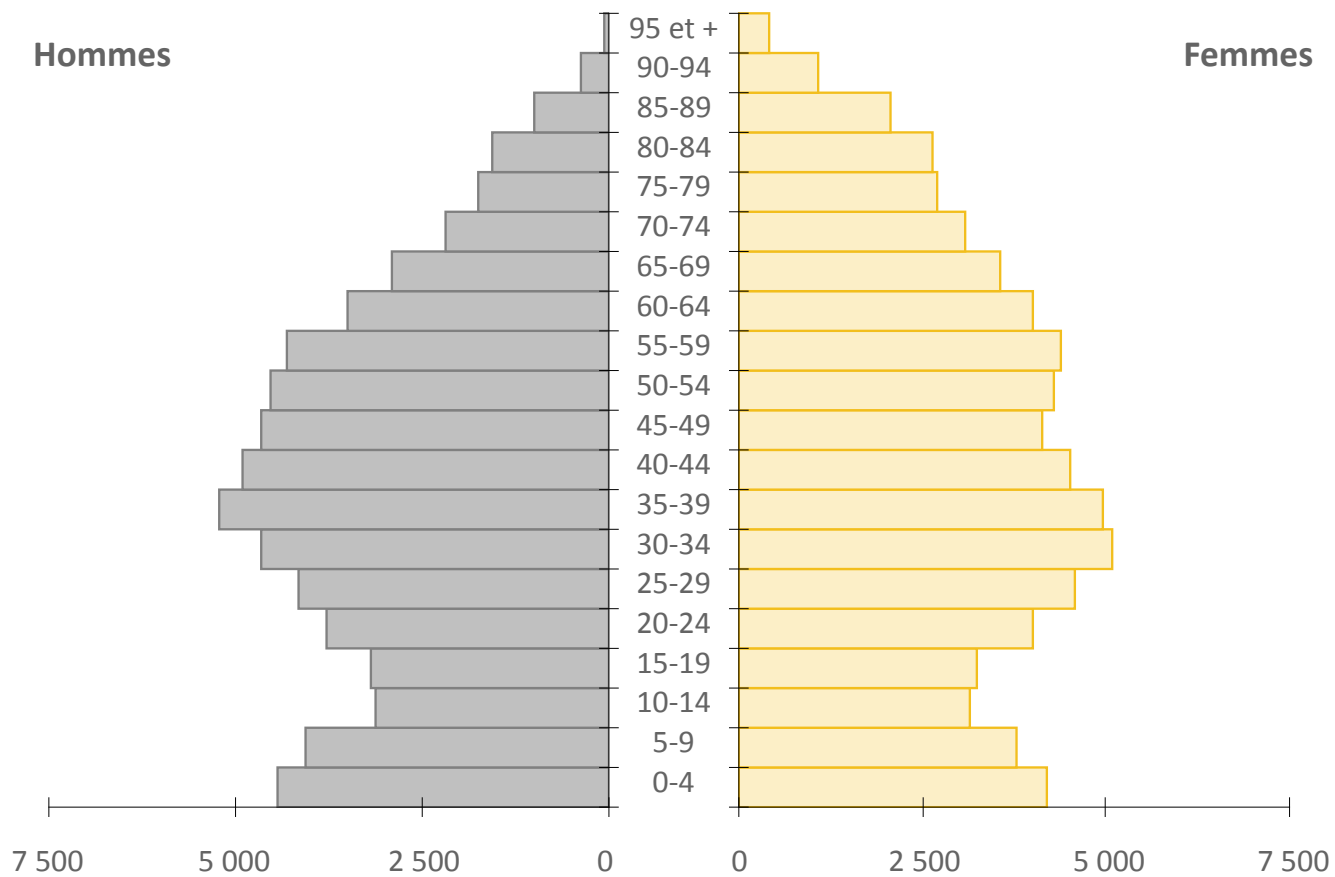

Pyramide des âges, Région métropolitaine de Montréal, 2016

Source : Statistique Canada, Recensement de la population 2016.

Pyramide des âges, Agglomération de Montréal, 2016

Source : Statistique Canada, Recensement de la population 2016.

Pyramide des âges, Ville de Montréal, 2016

Source : Statistique Canada, Recensement de la population 2016.

Pyramide des âges, Arrondissement d'Ahuntsic-Cartierville, 2016

Source : Statistique Canada, Recensement de la population 2016.