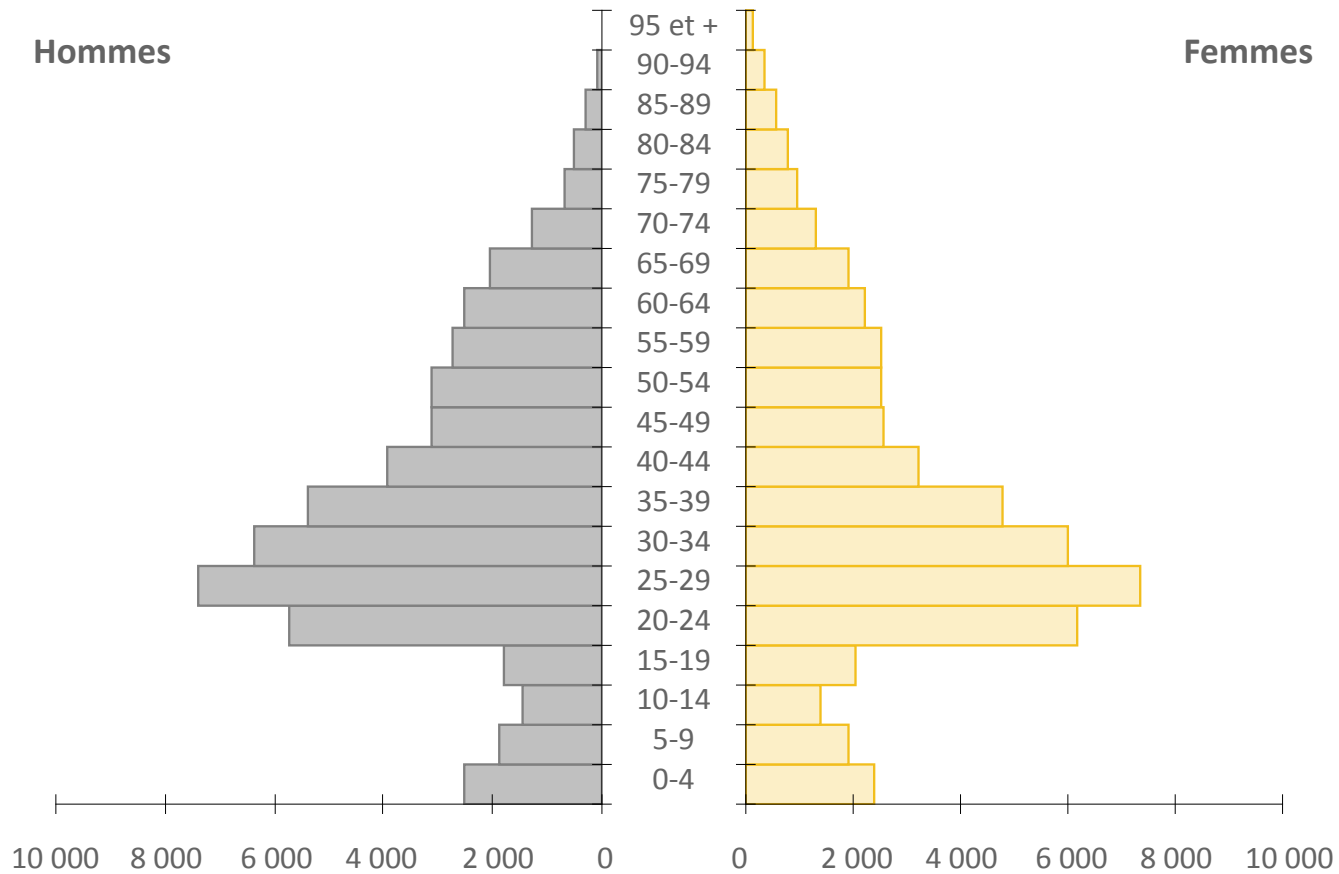

Pyramide des âges, Arrondissement d'Anjou, 2016

Source : Statistique Canada, Recensement de la population 2016.

Pyramide des âges, Arrondissement de Côte-des-Neiges–Notre-Dame-de-Grâce, 2016

Source : Statistique Canada, Recensement de la population 2016.

Pyramide des âges, Arrondissement de Lachine, 2016

Source : Statistique Canada, Recensement de la population 2016.

Pyramide des âges, Arrondissement de LaSalle, 2016

Source : Statistique Canada, Recensement de la population 2016.

Pyramide des âges, Arrondissement du Plateau-Mont-Royal, 2016

Source : Statistique Canada, Recensement de la population 2016.

Pyramide des âges, Arrondissement du Sud-Ouest, 2016

Source : Statistique Canada, Recensement de la population 2016.

Pyramide des âges, Arrondissement de L'Île-Bizard–Sainte-Geneviève, 2016

Source : Statistique Canada, Recensement de la population 2016.

Pyramide des âges, Arrondissement de Mercier-Hochelaga-Maisonneuve, 2016