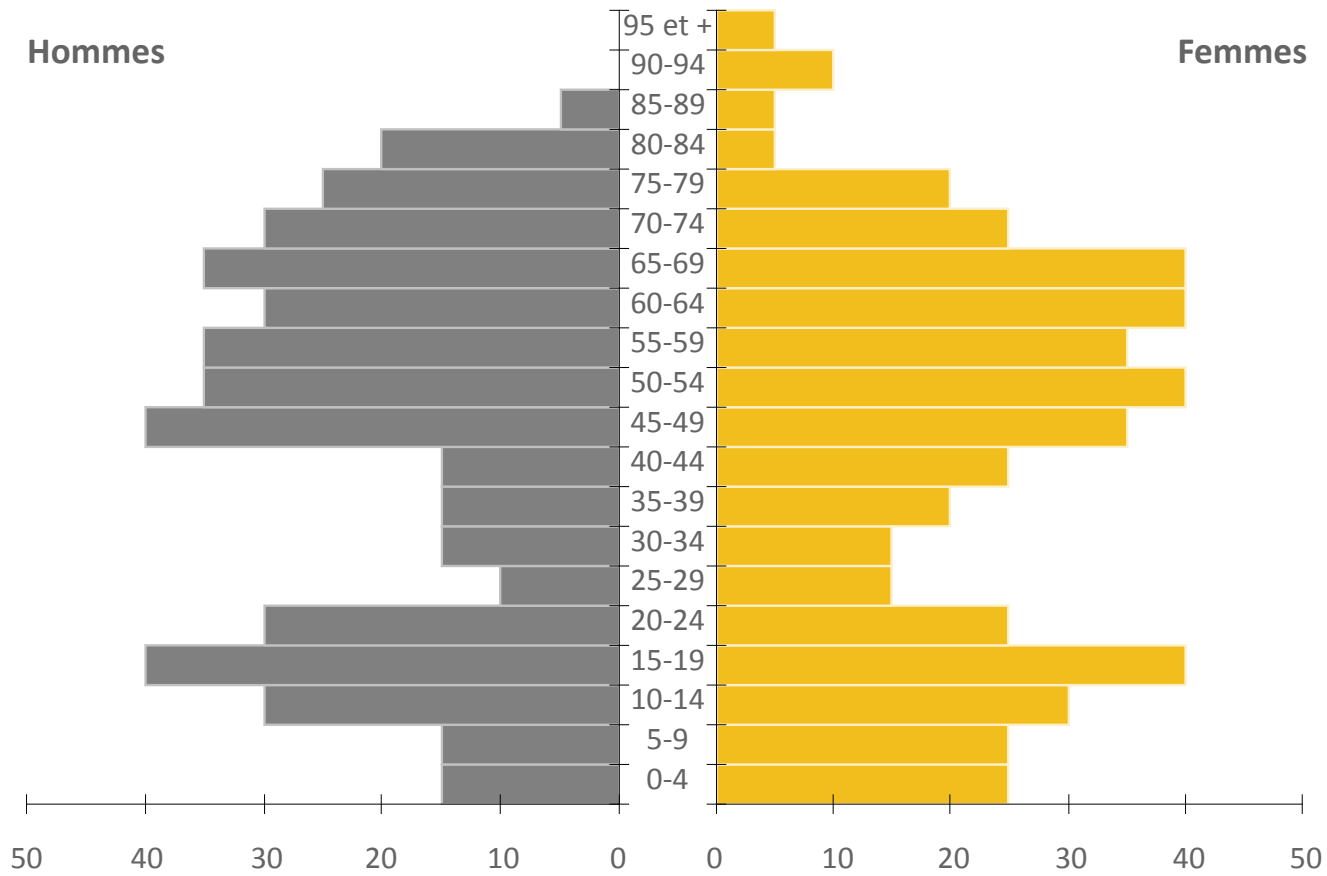

Source : Statistique Canada, Recensement de la population 2016.

Pyramide des âges, Ville de Pointe-Claire, 2016

Source : Statistique Canada, Recensement de la population 2016.

Pyramide des âges, Ville de Sainte-Anne-de-Bellevue, 2016

Source : Statistique Canada, Recensement de la population 2016.

Pyramide des âges, Ville de Senneville, 2016

Source : Statistique Canada, Recensement de la population 2016.

Pyramide des âges, Ville de Westmount, 2016