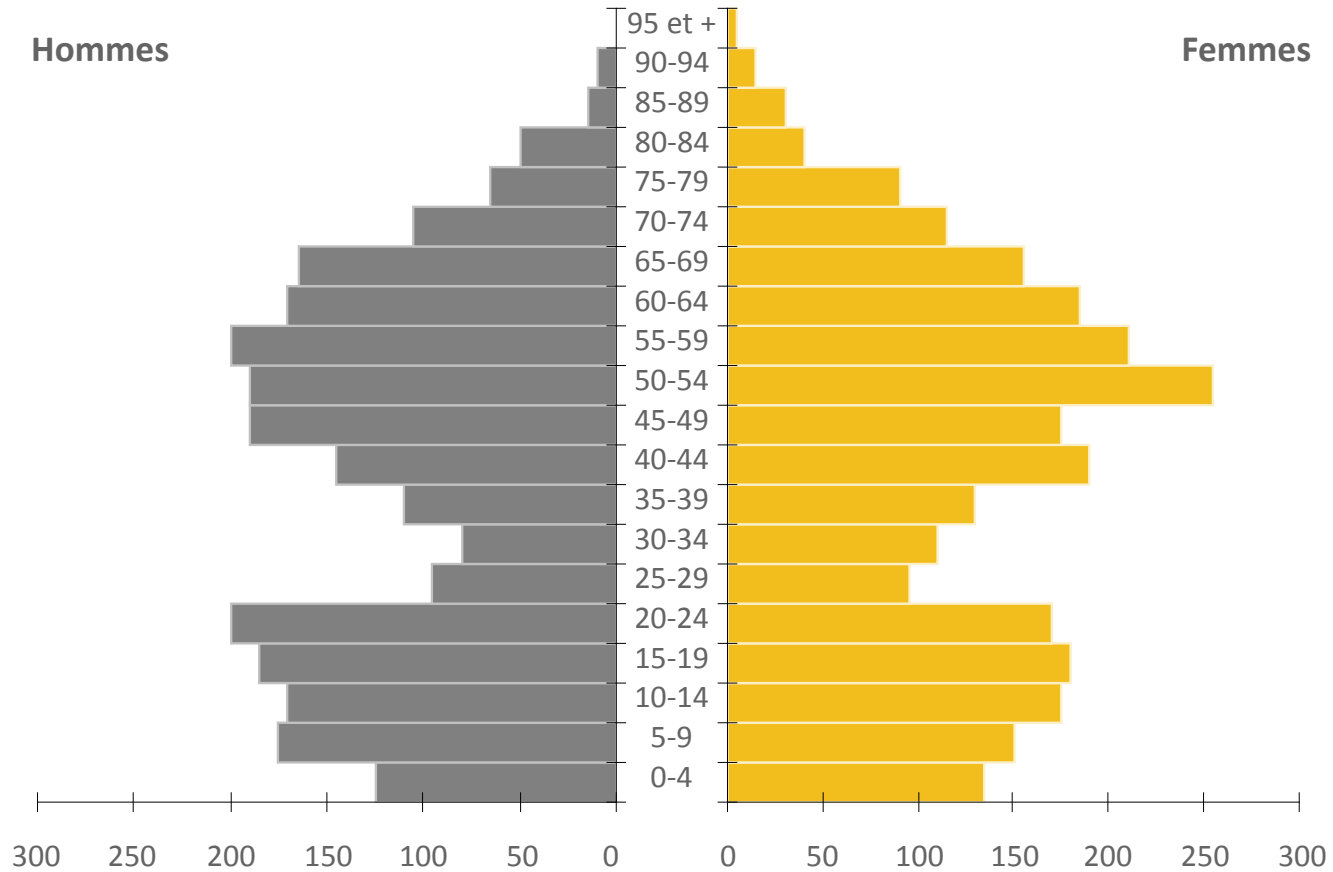

Pyramide des âges, Ville de Montréal-Ouest, 2016

Source : Statistique Canada, Recensement de la population 2016.