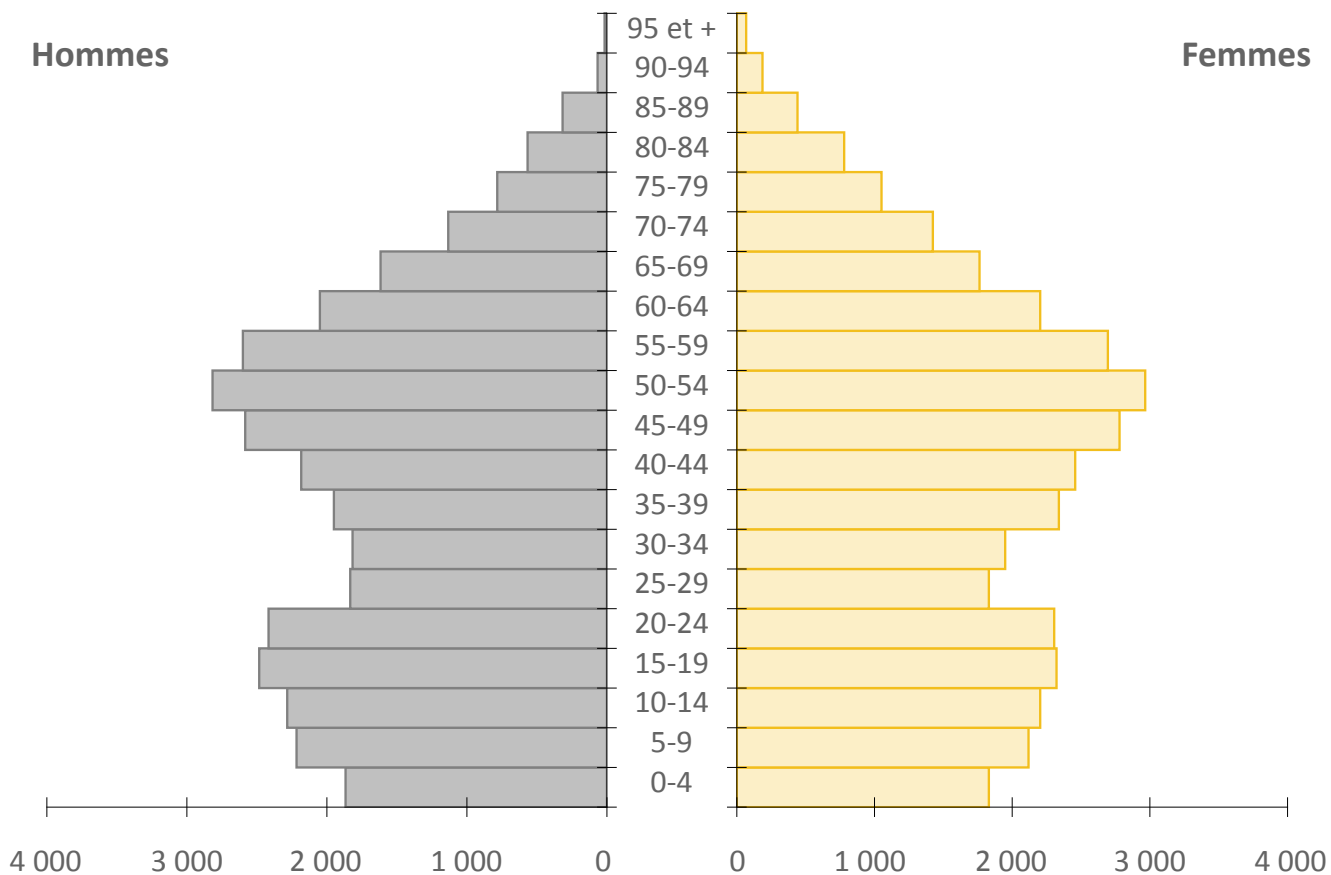

Pyramide des âges, Arrondissement de L'Île-Bizard–Sainte-Geneviève, 2016

Source : Statistique Canada, Recensement de la population 2016.

Pyramide des âges, Arrondissement de Mercier–Hochelaga–Maisonneuve, 2016

Source : Statistique Canada, Recensement de la population 2016.

Pyramide des âges, Arrondissement de Montréal-Nord, 2016

Source : Statistique Canada, Recensement de la population 2016.

Pyramide des âges, Arrondissement d'Outremont, 2016

Source : Statistique Canada, Recensement de la population 2016.

Pyramide des âges, Arrondissement de Pierrefonds-Roxboro, 2016

Source : Statistique Canada, Recensement de la population 2016.

Pyramide des âges, Arrondissement de Rivière-des-Prairies–Pointe-aux-Trembles, 2016