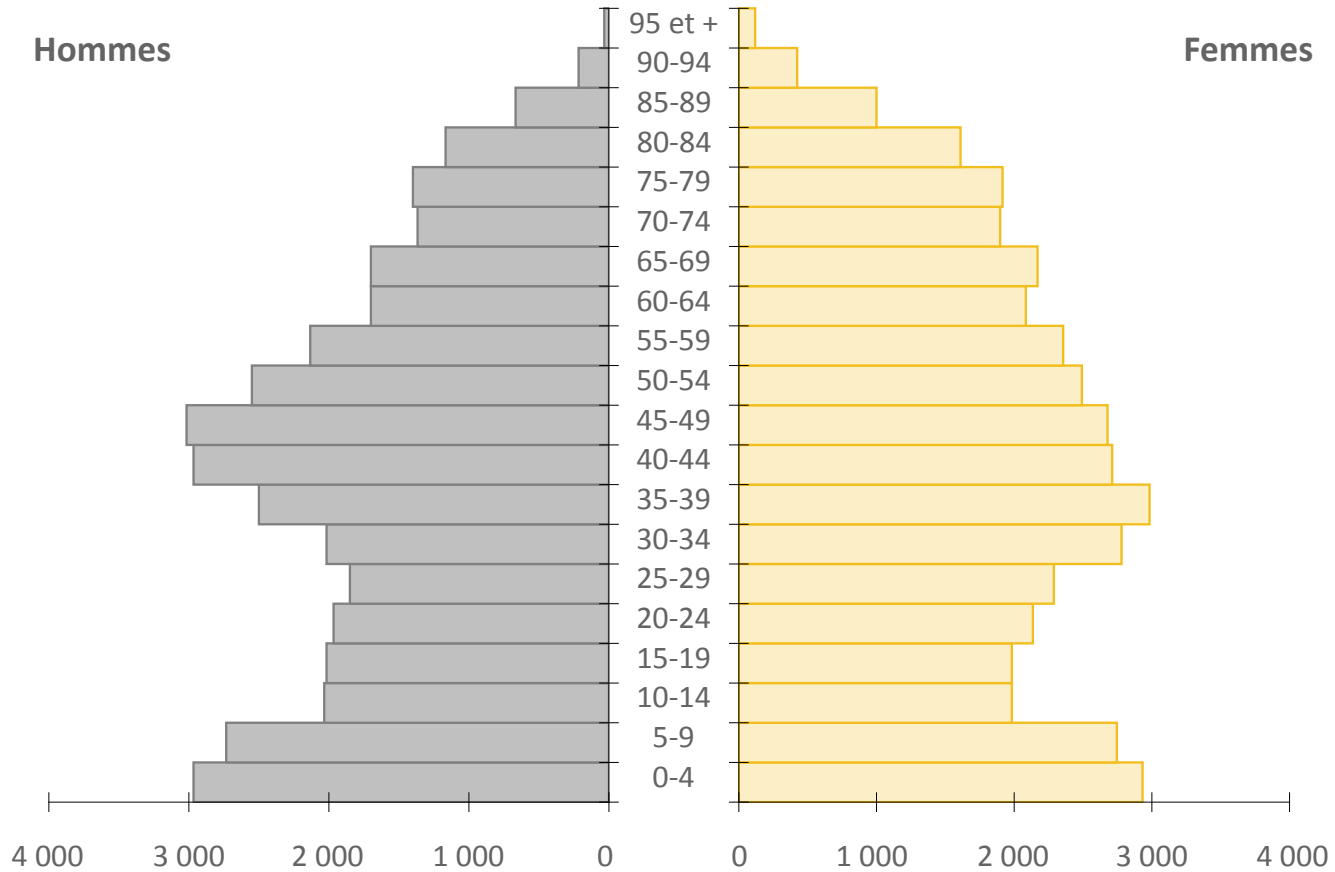

Source : Statistique Canada, Recensement de la population 2016.

Pyramide des âges, Arrondissement de Pierrefonds-Roxboro, 2016

Source : Statistique Canada, Recensement de la population 2016.

Pyramide des âges, Arrondissement de Rivière-des-Prairies–Pointe-aux-Trembles, 2016

Source : Statistique Canada, Recensement de la population 2016.

Pyramide des âges, Arrondissement de Rosemont–La Petite-Patrie, 2016

Source : Statistique Canada, Recensement de la population 2016.

Pyramide des âges, Arrondissement de Saint-Laurent, 2016

Source : Statistique Canada, Recensement de la population 2016.

Pyramide des âges, Arrondissement de Saint-Léonard, 2016

Source : Statistique Canada, Recensement de la population 2016.

Pyramide des âges, Arrondissement de Verdun, 2016