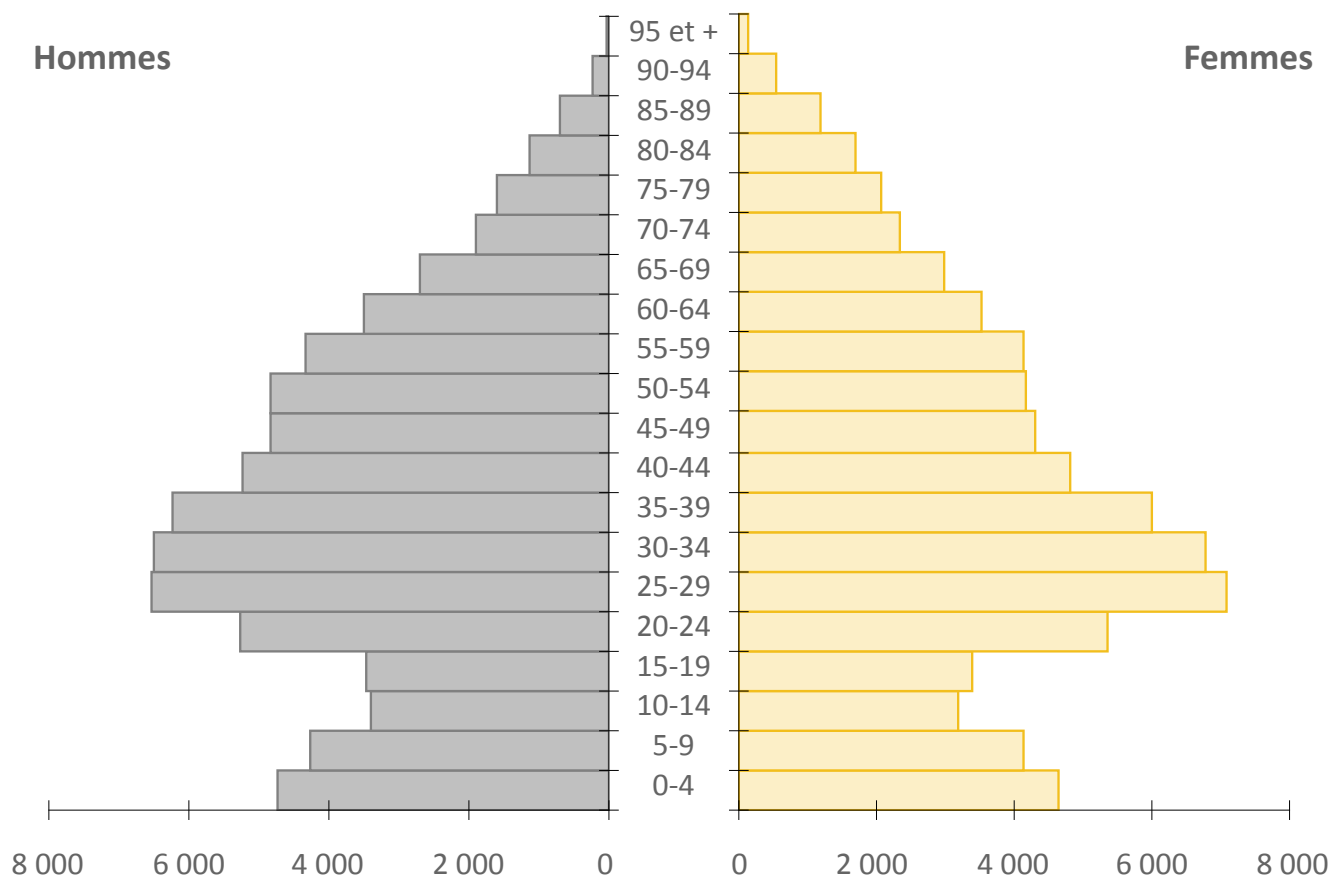

Pyramide des âges, Arrondissement de Villeray–Saint-Michel–Parc-Extension, 2016

Source : Statistique Canada, Recensement de la population 2016.