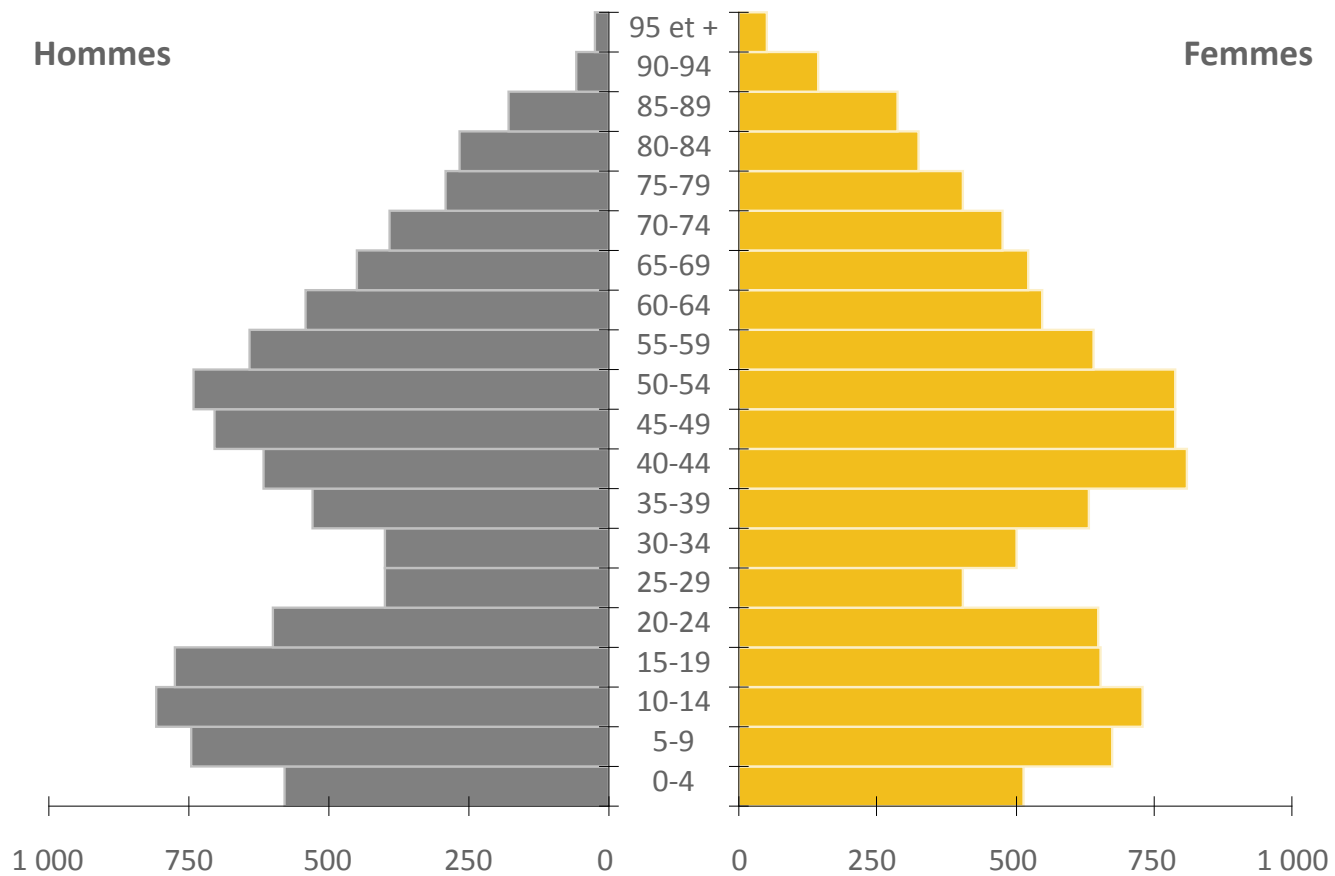

Pyramide des âges, Ville de Mont-Royal, 2016

Source : Statistique Canada, Recensement de la population 2016.