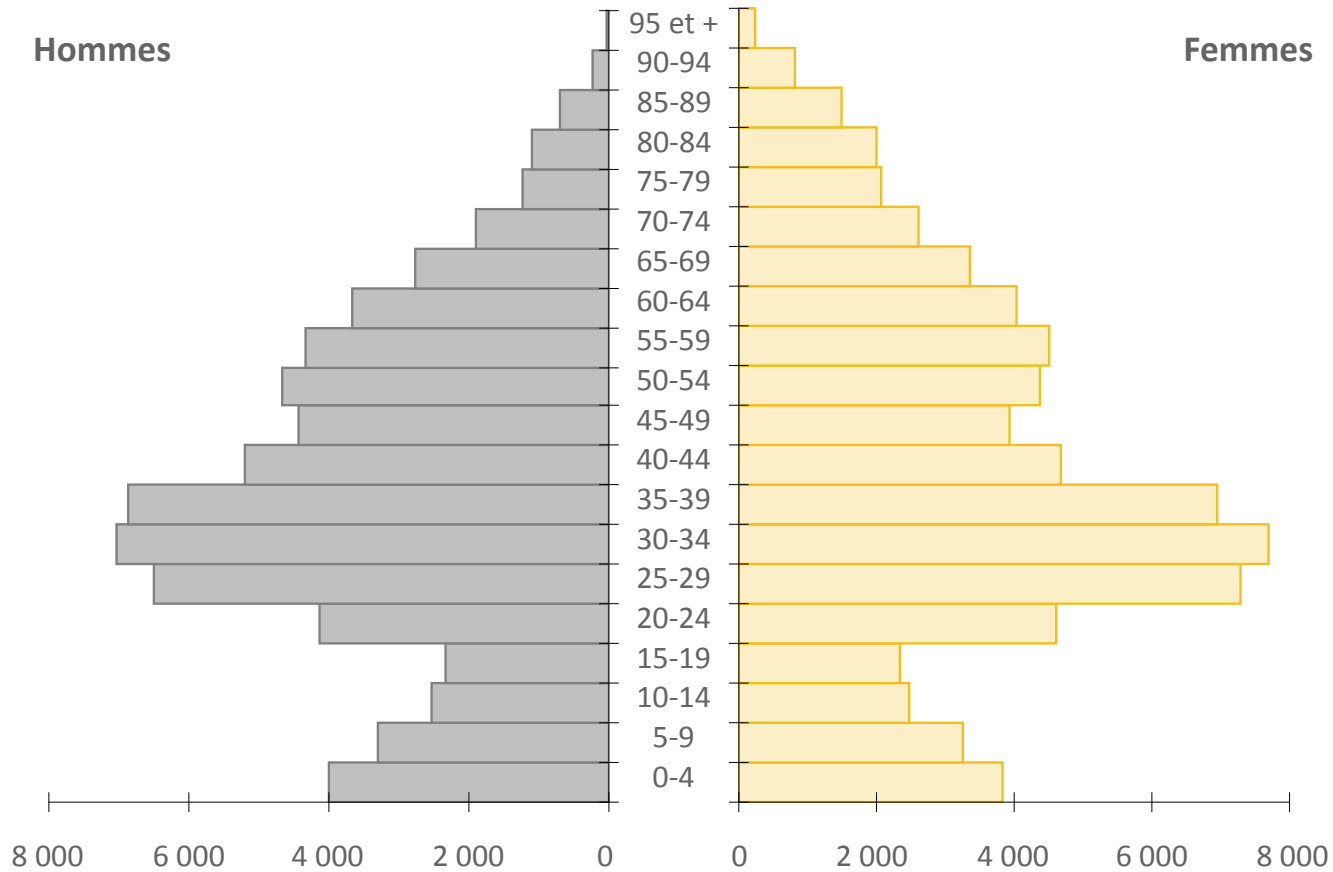

Pyramide des âges, Arrondissement de L'Île-Bizard–Sainte-Geneviève, 2016

Source : Statistique Canada, Recensement de la population 2016.

Pyramide des âges, Arrondissement de Mercier-Hochelaga-Maisonneuve, 2016

Source : Statistique Canada, Recensement de la population 2016.

Pyramide des âges, Arrondissement de Pierrefonds-Roxboro, 2016

Source : Statistique Canada, Recensement de la population 2016.

Pyramide des âges, Arrondissement de Rivière-des-Prairies–Pointe-aux-Trembles, 2016

Source : Statistique Canada, Recensement de la population 2016.

Pyramide des âges, Arrondissement de Rosemont–La Petite-Patrie, 2016

Source : Statistique Canada, Recensement de la population 2016.

Pyramide des âges, Arrondissement de Saint-Laurent, 2016