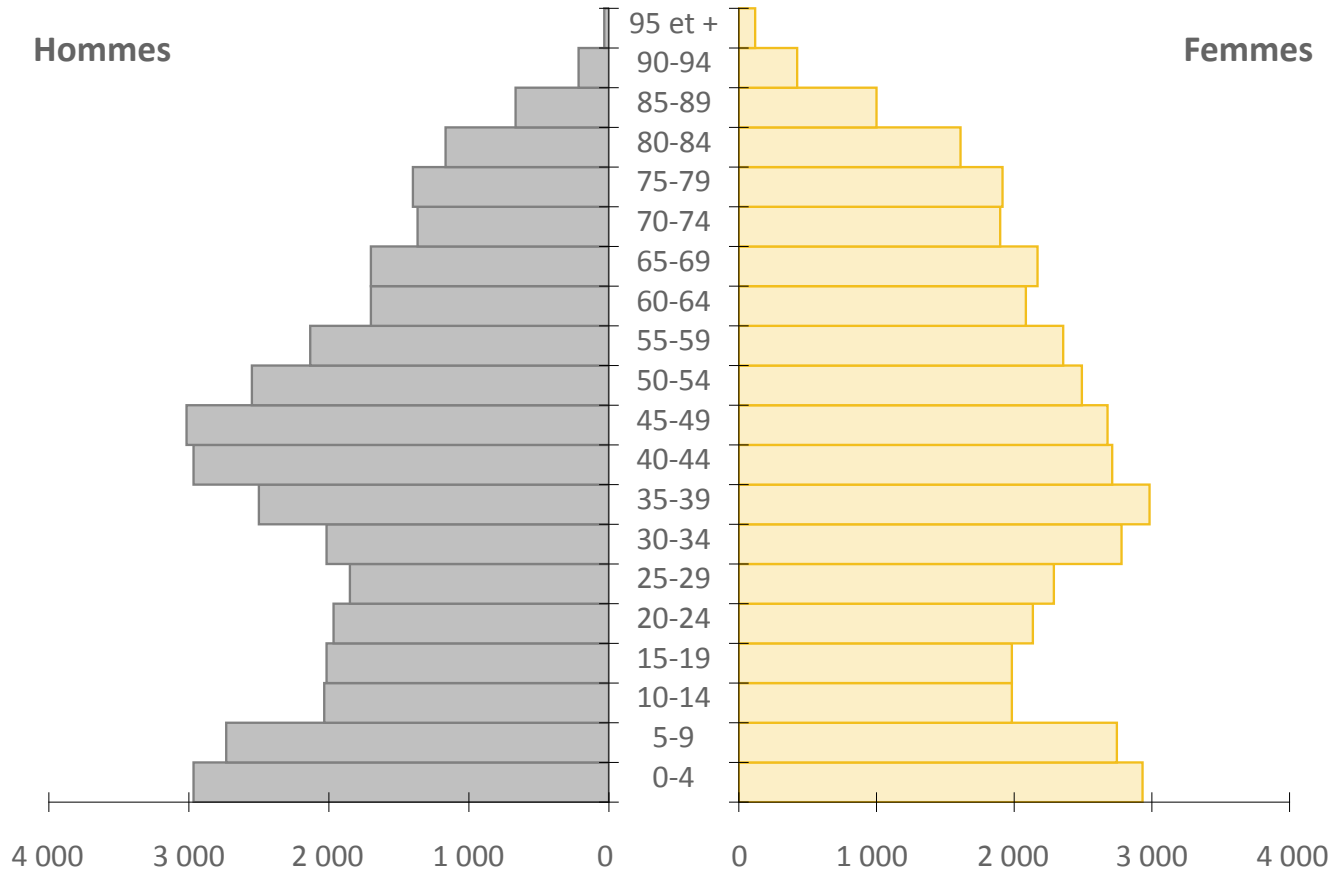

Source : Statistique Canada, Recensement de la population 2016.

Pyramide des âges, Arrondissement de Pierrefonds-Roxboro, 2016

Source : Statistique Canada, Recensement de la population 2016.

Pyramide des âges, Arrondissement de Rivière-des-Prairies–Pointe-aux-Trembles, 2016

Source : Statistique Canada, Recensement de la population 2016.

Pyramide des âges, Arrondissement de Rosemont–La Petite-Patrie, 2016

Source : Statistique Canada, Recensement de la population 2016.

Pyramide des âges, Arrondissement de Saint-Laurent, 2016

Source : Statistique Canada, Recensement de la population 2016.

Pyramide des âges, Arrondissement de Saint-Léonard, 2016

Source : Statistique Canada, Recensement de la population 2016.

Pyramide des âges, Arrondissement de Verdun, 2016