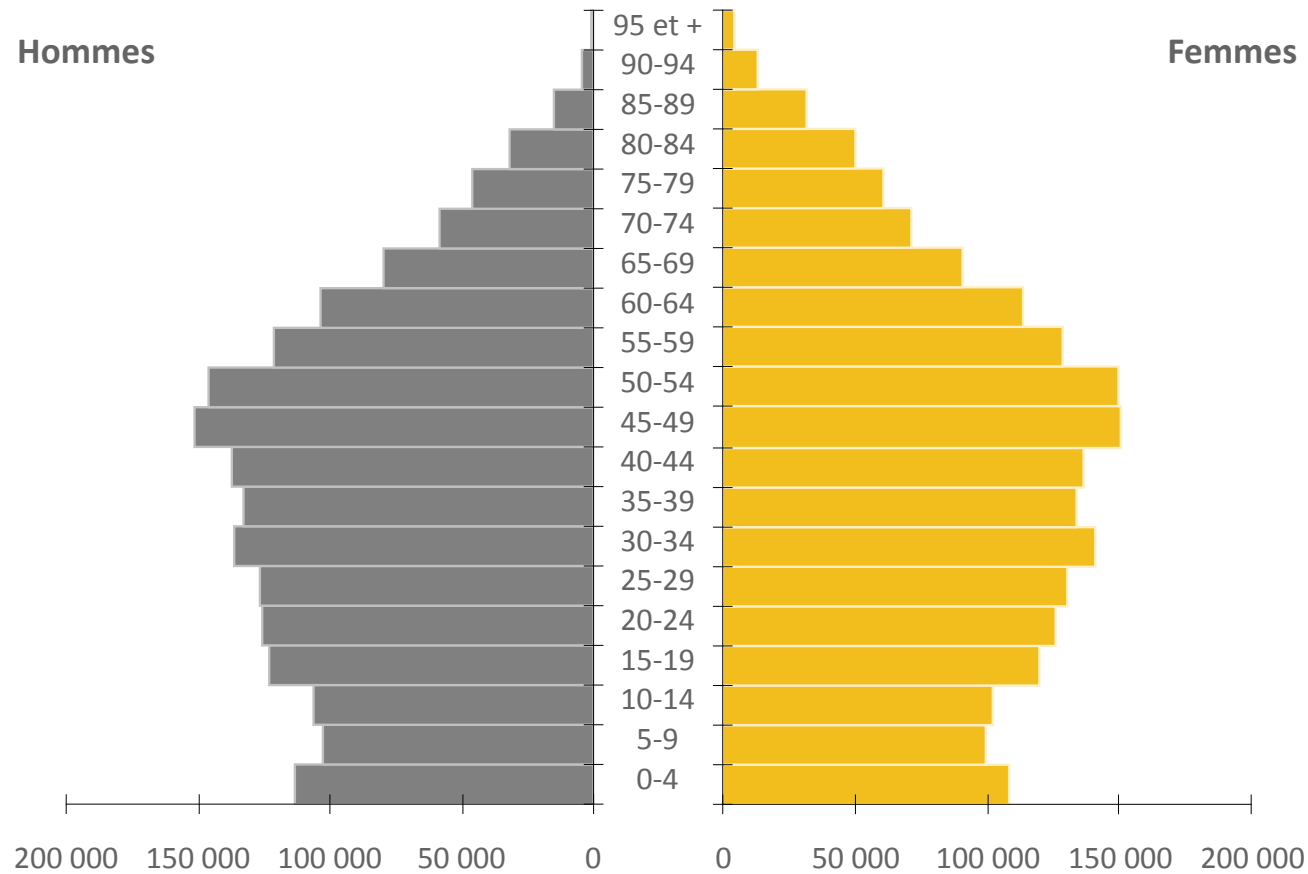

Pyramide des âges, Région métropolitaine de Montréal, 2016

Source : Statistique Canada, Recensement de la population 2016.

Pyramide des âges, Agglomération de Montréal, 2016

Source : Statistique Canada, Recensement de la population 2016.

Pyramide des âges, Ville de Montréal, 2016

Source : Statistique Canada, Recensement de la population 2016.

Pyramide des âges, Arrondissement d'Ahuntsic-Cartierville, 2016

Source : Statistique Canada, Recensement de la population 2016.

Pyramide des âges, Arrondissement d'Anjou, 2016

Source : Statistique Canada, Recensement de la population 2016.

Pyramide des âges, Arrondissement de Côte-des-Neiges–Notre-Dame-de-Grâce, 2016

Source : Statistique Canada, Recensement de la population 2016.