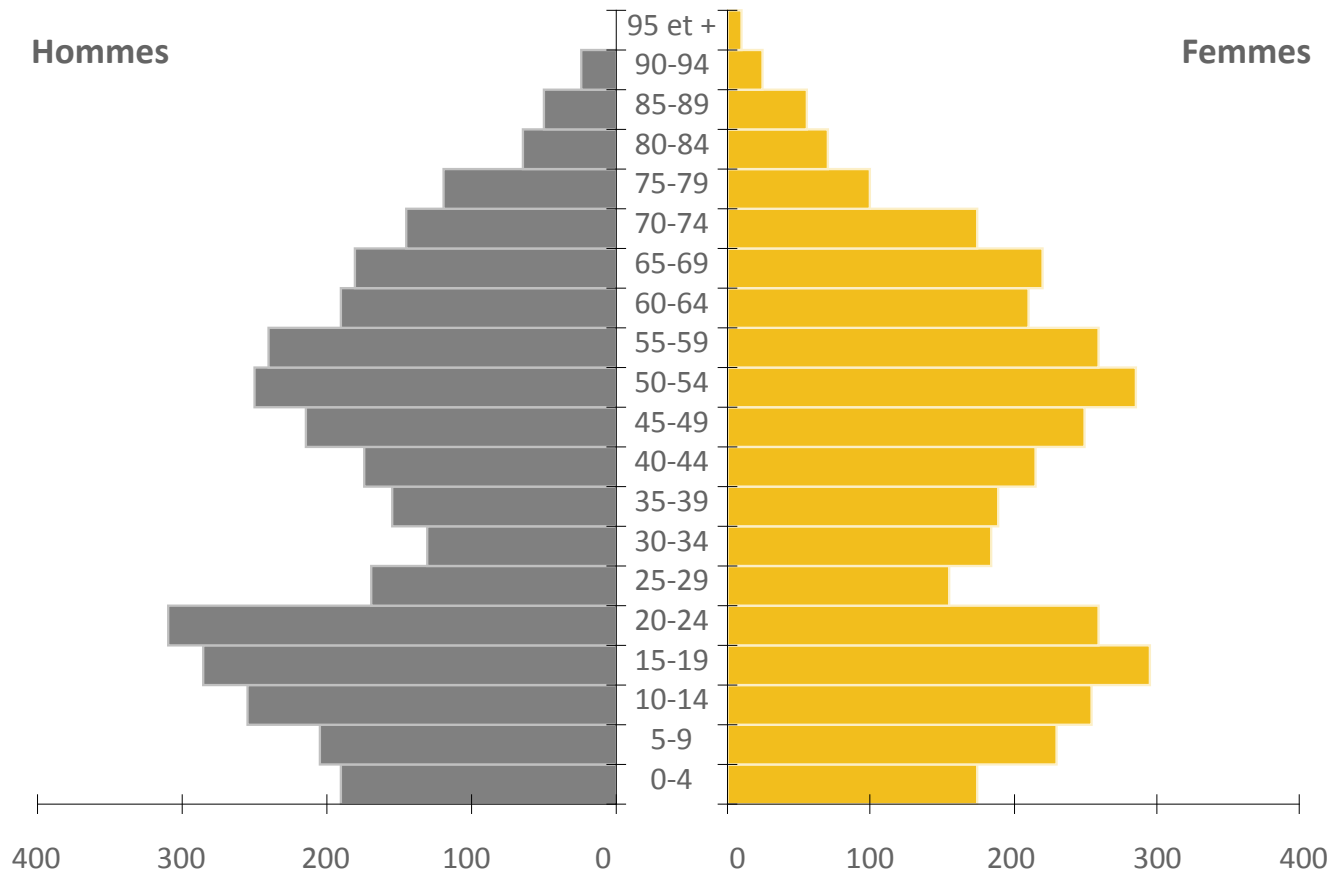

Source : Statistique Canada, Recensement de la population 2016.

Pyramide des âges, Ville de Baie-D'Urfé, 2016

Source : Statistique Canada, Recensement de la population 2016.

Pyramide des âges, Ville de Beaconsfield, 2016

Source : Statistique Canada, Recensement de la population 2016.

Pyramide des âges, Ville de Côte-Saint-Luc, 2016

Source : Statistique Canada, Recensement de la population 2016.

Pyramide des âges, Ville de Dollard-Des Ormeaux, 2016

Source : Statistique Canada, Recensement de la population 2016.

Pyramide des âges, Ville de Dorval, 2016

Source : Statistique Canada, Recensement de la population 2016.

Pyramide des âges, Ville de Hampstead, 2016