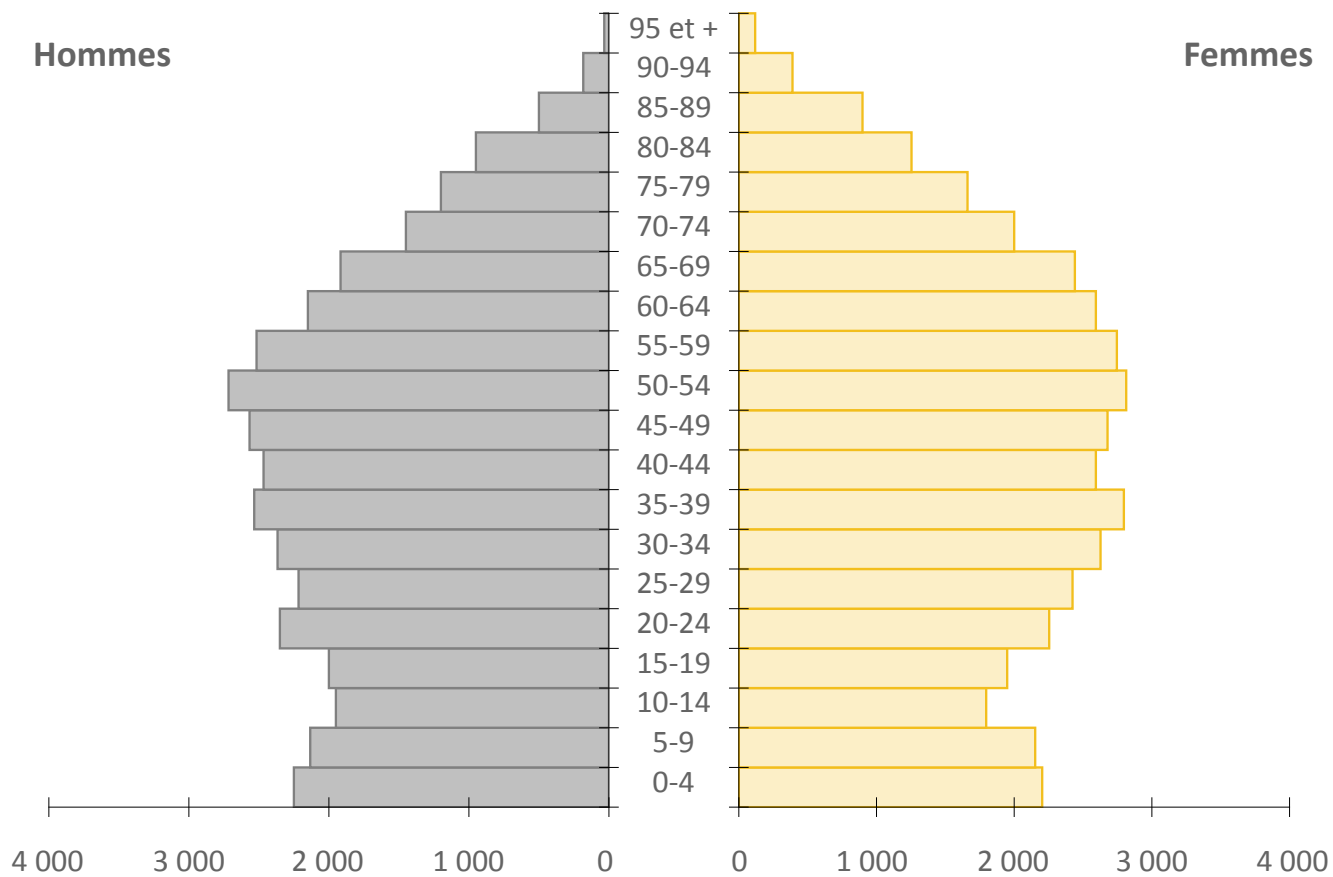

Pyramide des âges, Ville de Montréal, 2016

Source : Statistique Canada, Recensement de la population 2016.

Pyramide des âges, Arrondissement d'Ahuntsic-Cartierville, 2016

Source : Statistique Canada, Recensement de la population 2016.

Pyramide des âges, Arrondissement d'Anjou, 2016

Source : Statistique Canada, Recensement de la population 2016.

Pyramide des âges, Arrondissement de Côte-des-Neiges–Notre-Dame-de-Grâce, 2016

Source : Statistique Canada, Recensement de la population 2016.

Pyramide des âges, Arrondissement de Lachine, 2016

Source : Statistique Canada, Recensement de la population 2016.

Pyramide des âges, Arrondissement de LaSalle, 2016

Source : Statistique Canada, Recensement de la population 2016.

Pyramide des âges, Arrondissement du Plateau-Mont-Royal, 2016

Source : Statistique Canada, Recensement de la population 2016.

Pyramide des âges, Arrondissement du Sud-Ouest, 2016

Source : Statistique Canada, Recensement de la population 2016.