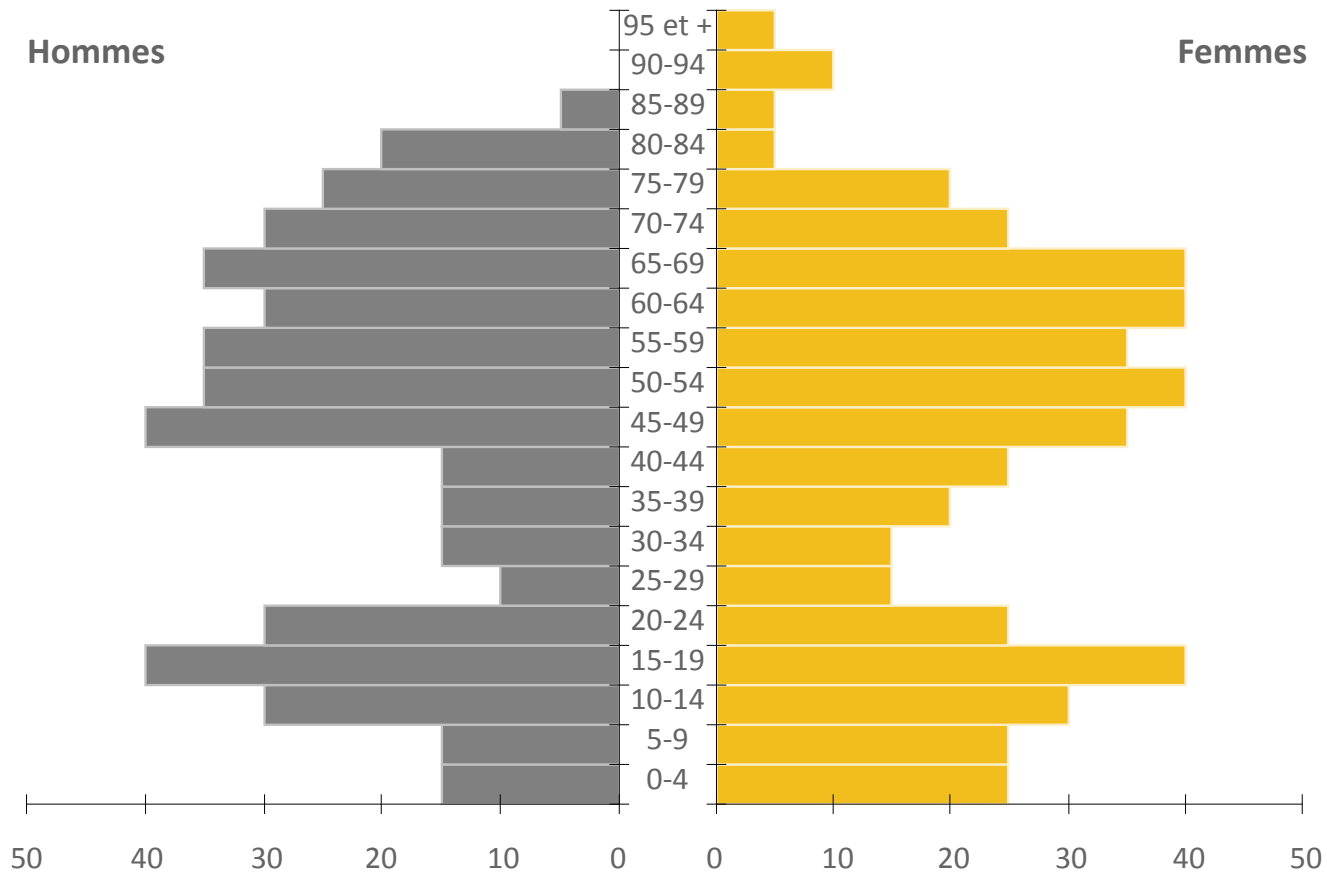

Source : Statistique Canada, Recensement de la population 2016.

Pyramide des âges, Ville de Pointe-Claire, 2016

Source : Statistique Canada, Recensement de la population 2016.

Pyramide des âges, Ville de Sainte-Anne-de-Bellevue, 2016

Source : Statistique Canada, Recensement de la population 2016.

Pyramide des âges, Ville de Senneville, 2016

Source : Statistique Canada, Recensement de la population 2016.

Pyramide des âges, Ville de Westmount, 2016