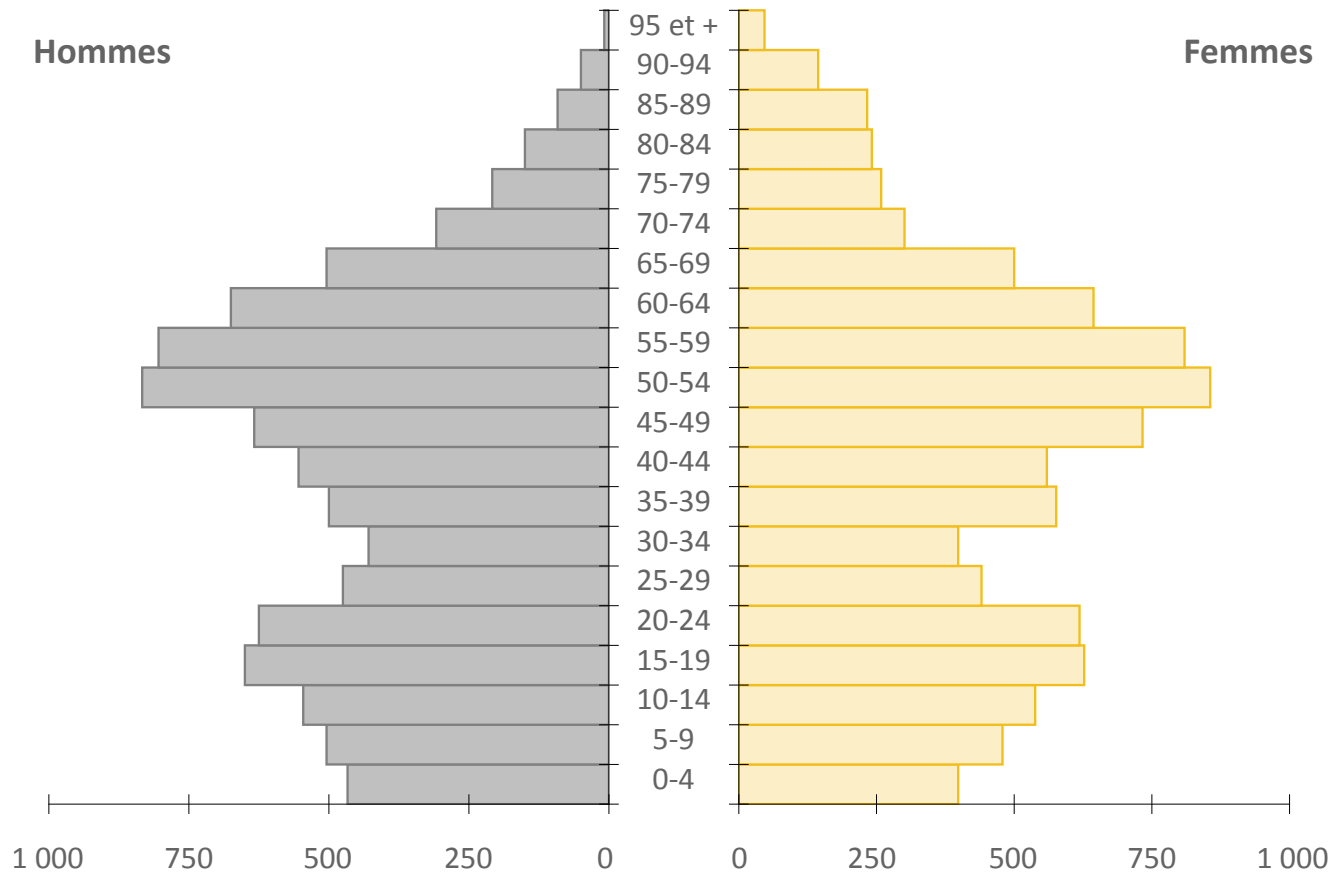

Pyramide des âges, Arrondissement du Plateau-Mont-Royal, 2016

Source : Statistique Canada, Recensement de la population 2016.

Pyramide des âges, Arrondissement du Sud-Ouest, 2016

Source : Statistique Canada, Recensement de la population 2016.

Pyramide des âges, Arrondissement de L'Île-Bizard–Sainte-Geneviève, 2016

Source : Statistique Canada, Recensement de la population 2016.

Pyramide des âges, Arrondissement de Mercier-Hochelaga-Maisonneuve, 2016