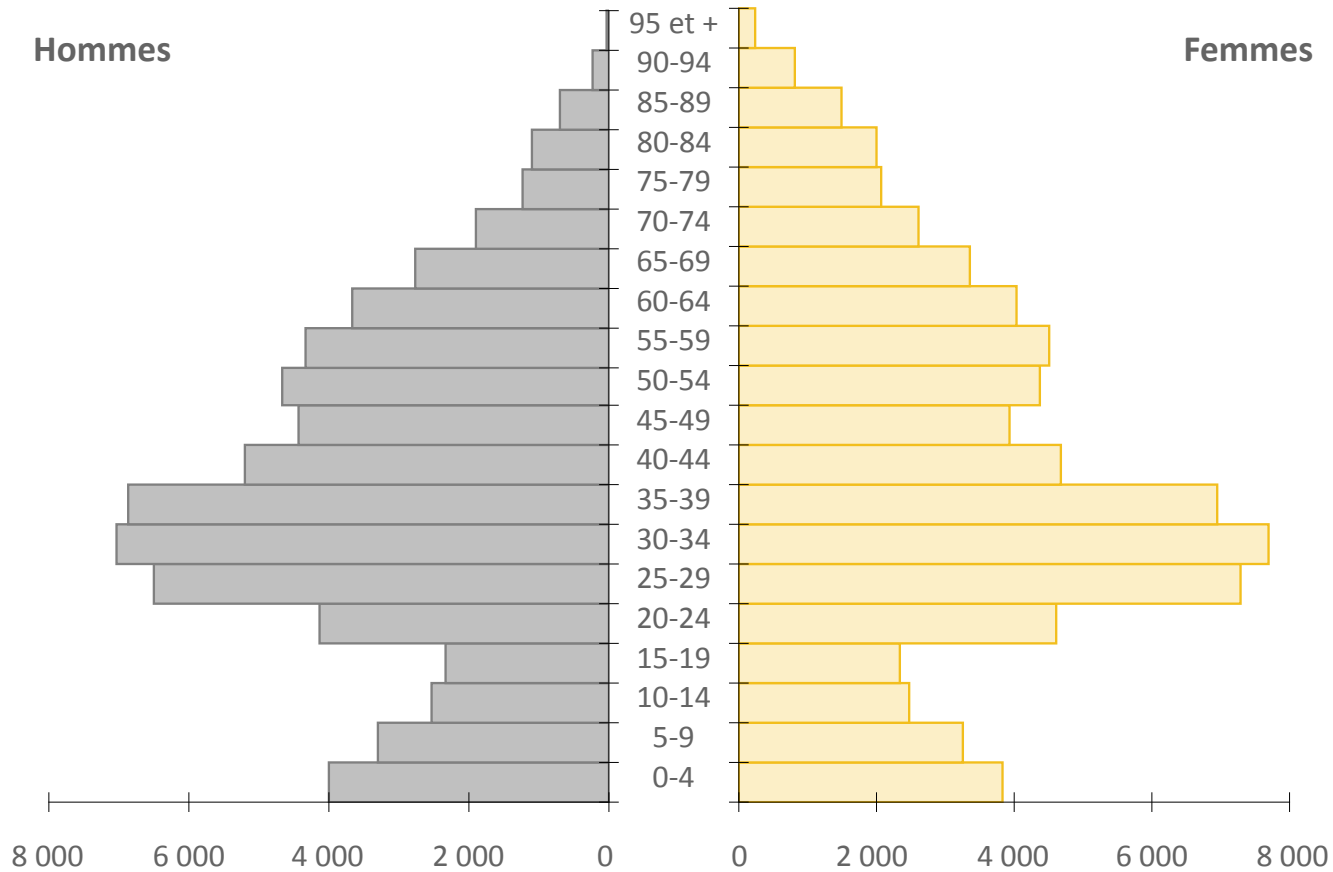

Pyramide des âges, Arrondissement de L'Île-Bizard–Sainte-Geneviève, 2016

Source : Statistique Canada, Recensement de la population 2016.

Pyramide des âges, Arrondissement de Mercier–Hochelaga–Maisonneuve, 2016

Source : Statistique Canada, Recensement de la population 2016.

Pyramide des âges, Arrondissement de Pierrefonds-Roxboro, 2016

Source : Statistique Canada, Recensement de la population 2016.

Pyramide des âges, Arrondissement de Rivière-des-Prairies–Pointe-aux-Trembles, 2016

Source : Statistique Canada, Recensement de la population 2016.

Pyramide des âges, Arrondissement de Rosemont–La Petite-Patrie, 2016

Source : Statistique Canada, Recensement de la population 2016.

Pyramide des âges, Arrondissement de Saint-Laurent, 2016