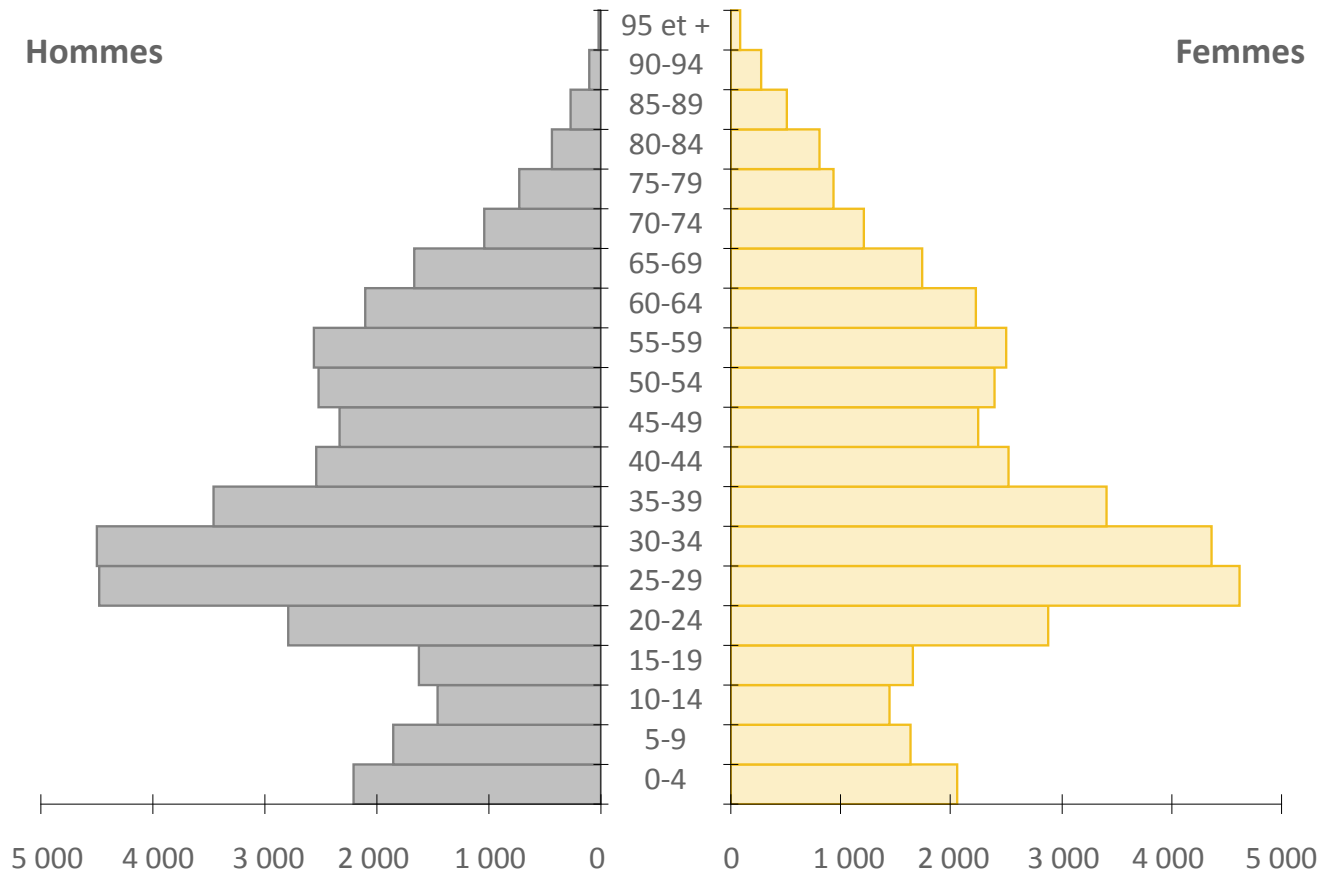

Pyramide des âges, Arrondissement d'Anjou, 2016

Source : Statistique Canada, Recensement de la population 2016.

Pyramide des âges, Arrondissement de Côte-des-Neiges–Notre-Dame-de-Grâce, 2016

Source : Statistique Canada, Recensement de la population 2016.

Pyramide des âges, Arrondissement de Lachine, 2016

Source : Statistique Canada, Recensement de la population 2016.

Pyramide des âges, Arrondissement de LaSalle, 2016

Source : Statistique Canada, Recensement de la population 2016.

Pyramide des âges, Arrondissement du Plateau-Mont-Royal, 2016

Source : Statistique Canada, Recensement de la population 2016.

Pyramide des âges, Arrondissement du Sud-Ouest, 2016

Source : Statistique Canada, Recensement de la population 2016.

Pyramide des âges, Arrondissement de L'Île-Bizard–Sainte-Geneviève, 2016

Source : Statistique Canada, Recensement de la population 2016.

Pyramide des âges, Arrondissement de Mercier–Hochelaga–Maisonneuve, 2016