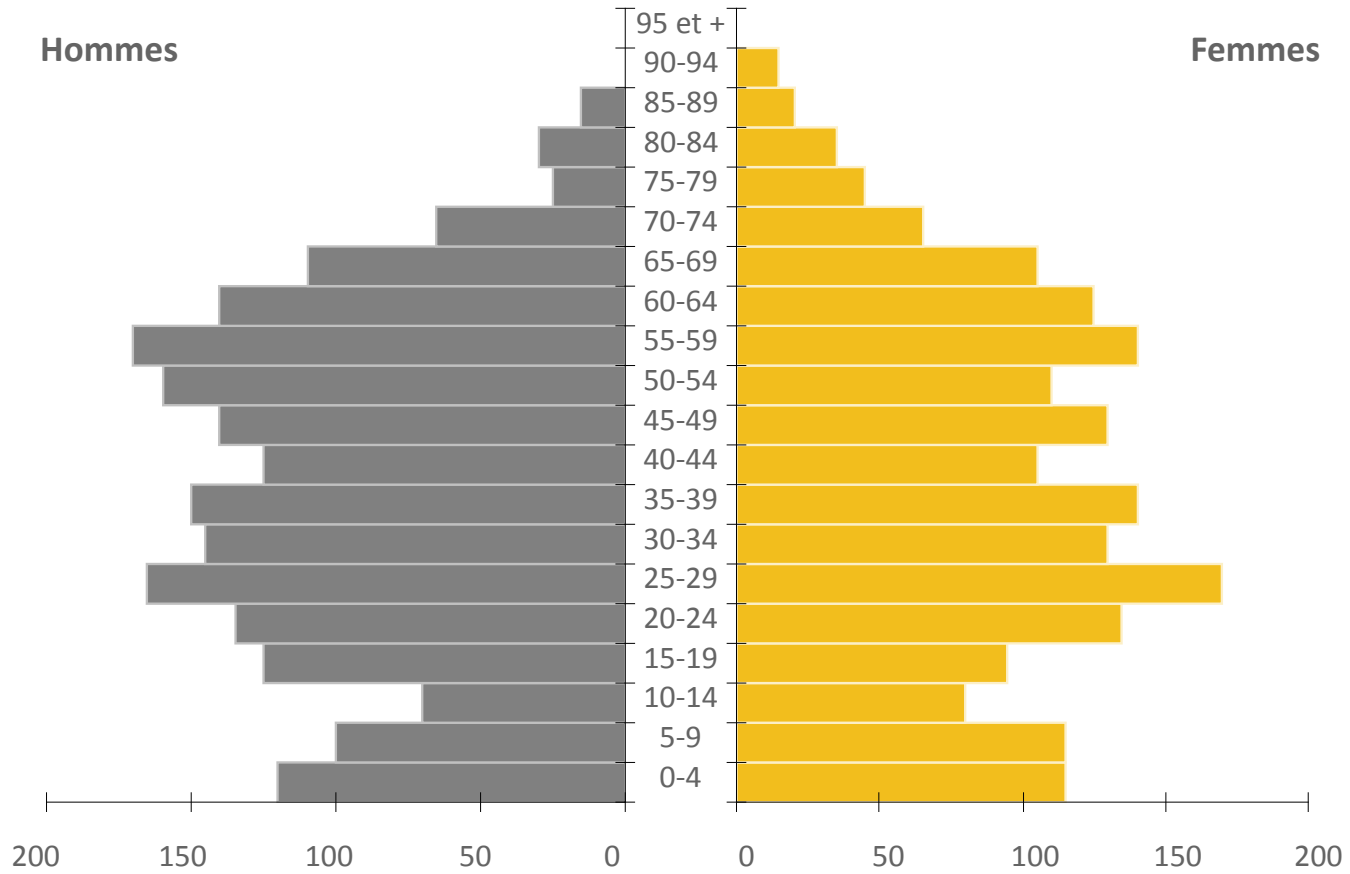

Source : Statistique Canada, Recensement de la population 2016.

Pyramide des âges, Ville de Dorval, 2016

Source : Statistique Canada, Recensement de la population 2016.

Pyramide des âges, Ville de Hampstead, 2016

Source : Statistique Canada, Recensement de la population 2016.

Pyramide des âges, Ville de Kirkland, 2016

Source : Statistique Canada, Recensement de la population 2016.

Pyramide des âges, Ville de Montréal-Est, 2016