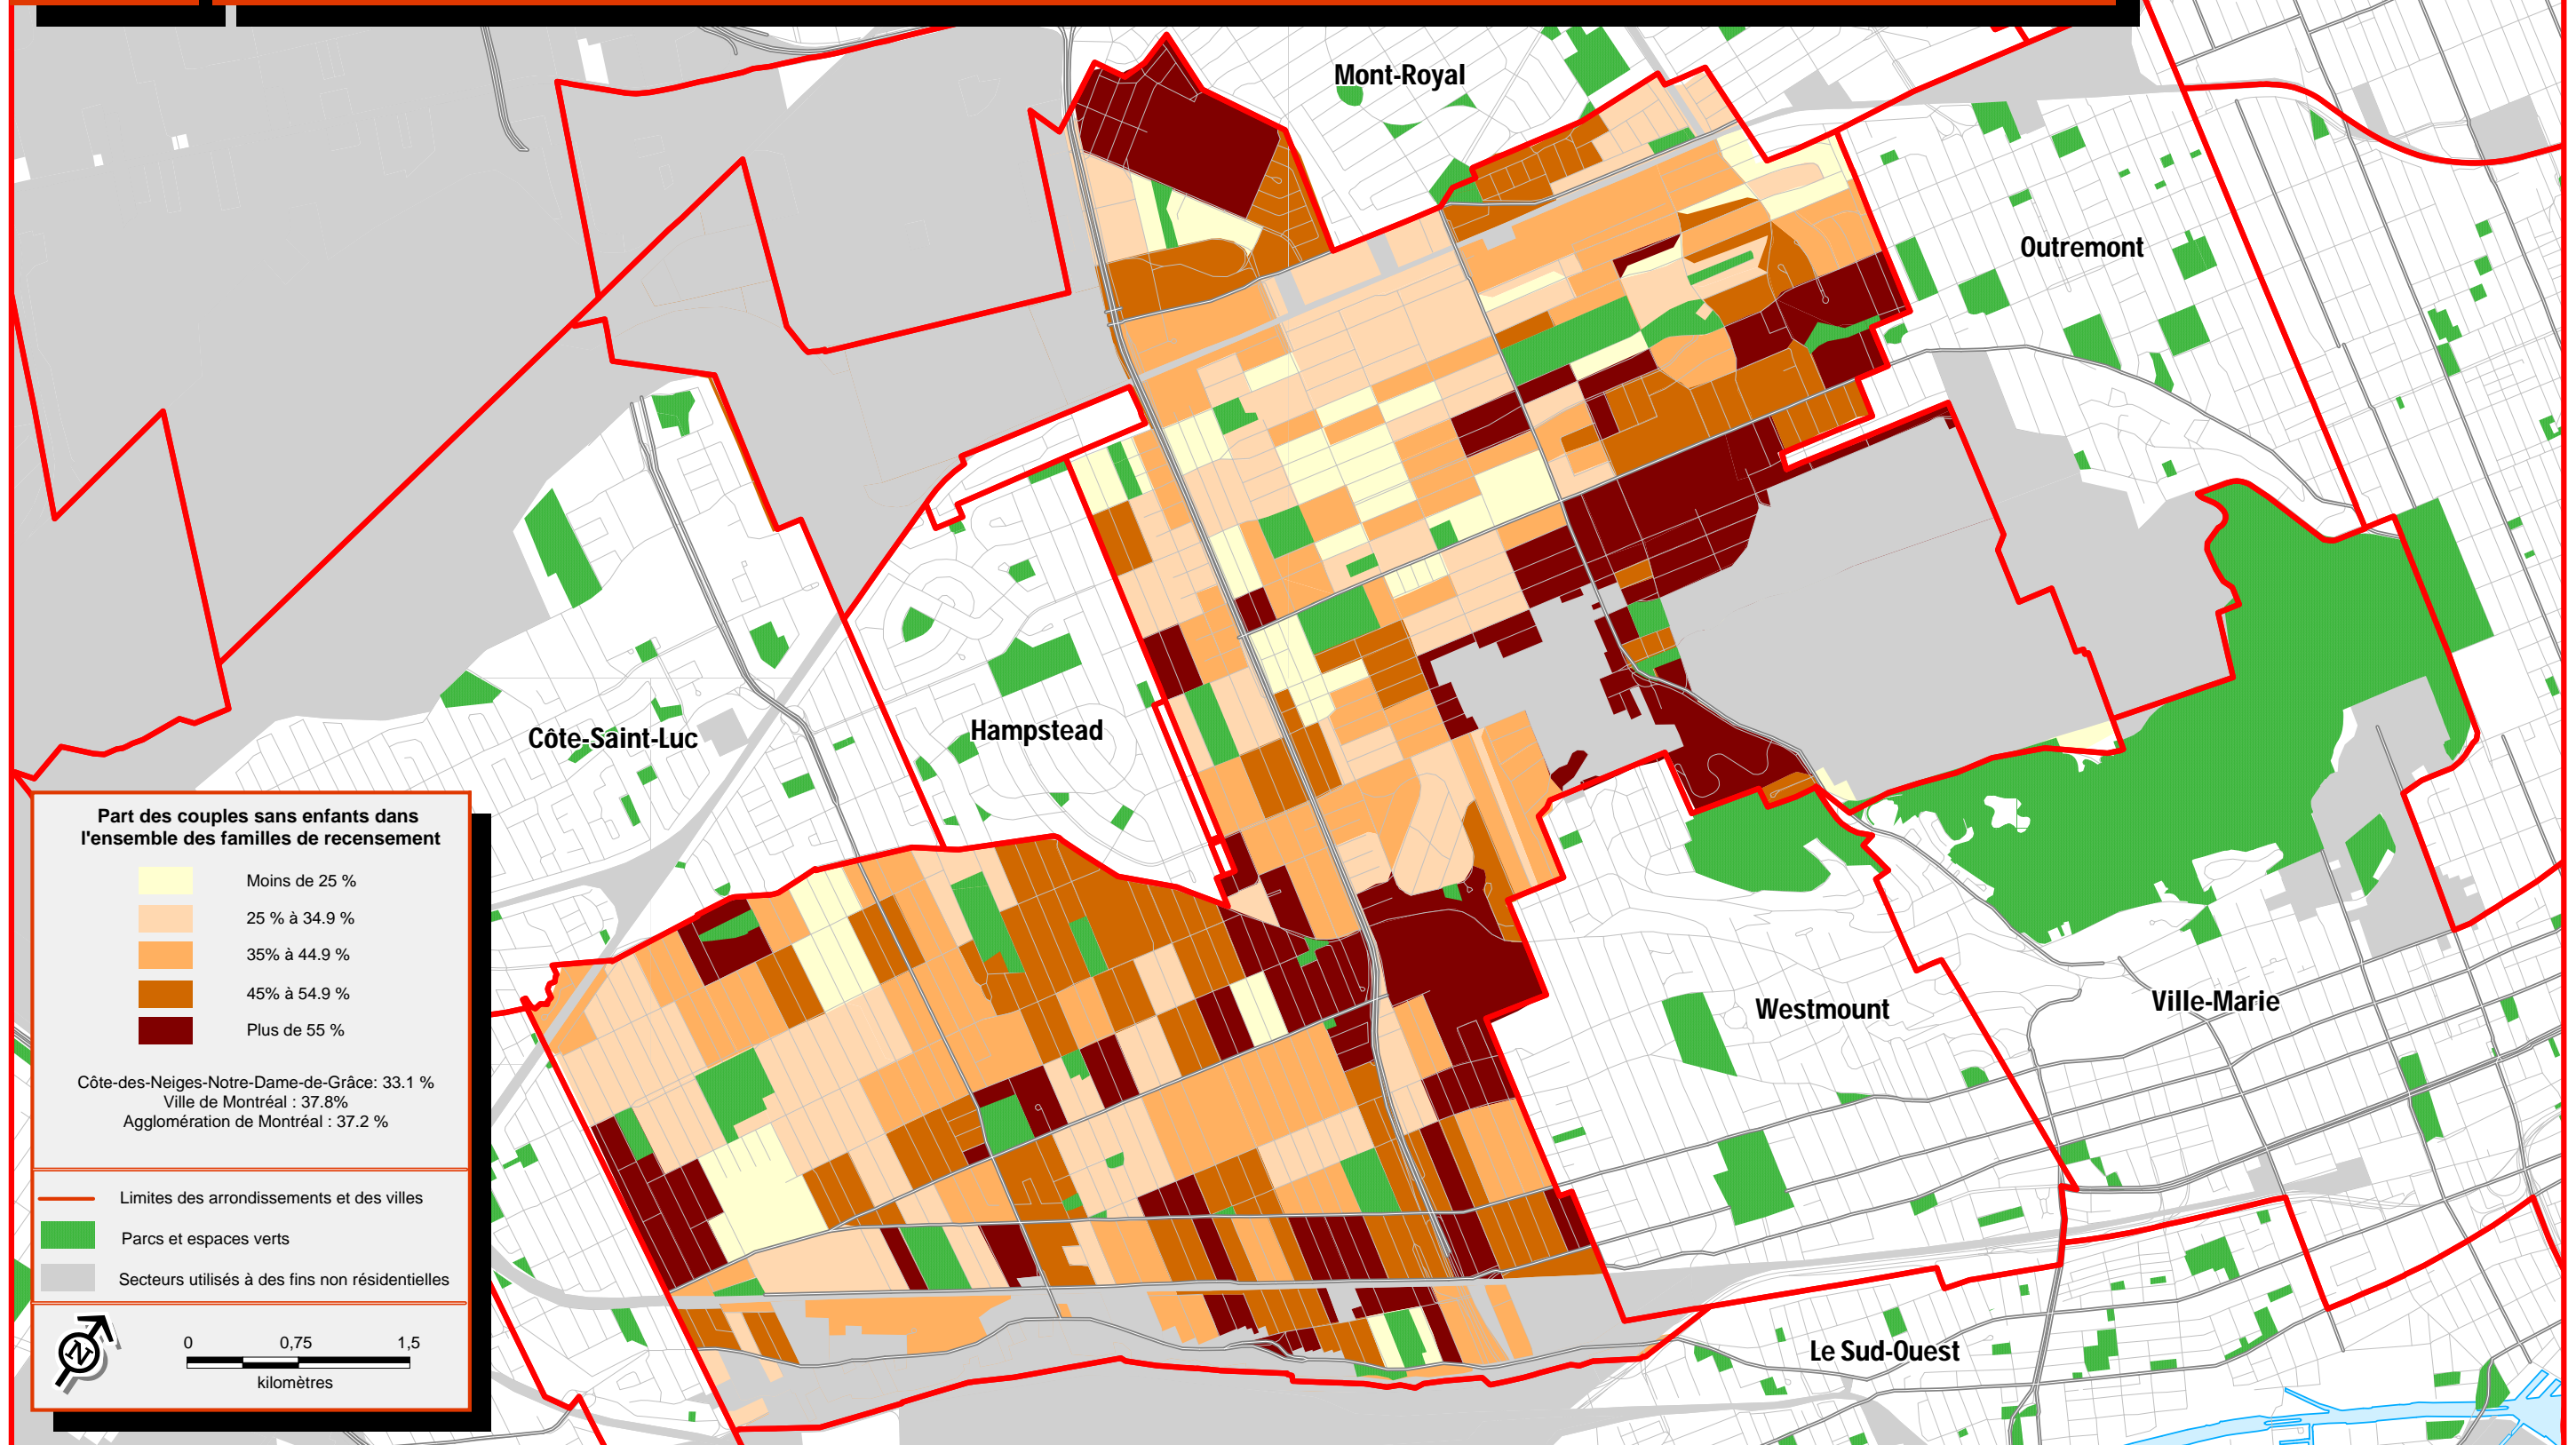

Arrondissement Côte-des-Neiges-Notre-Dame-de-Grâce

Sources :
> Statistique Canada, Recensement de 2006
> Ville de Montréal