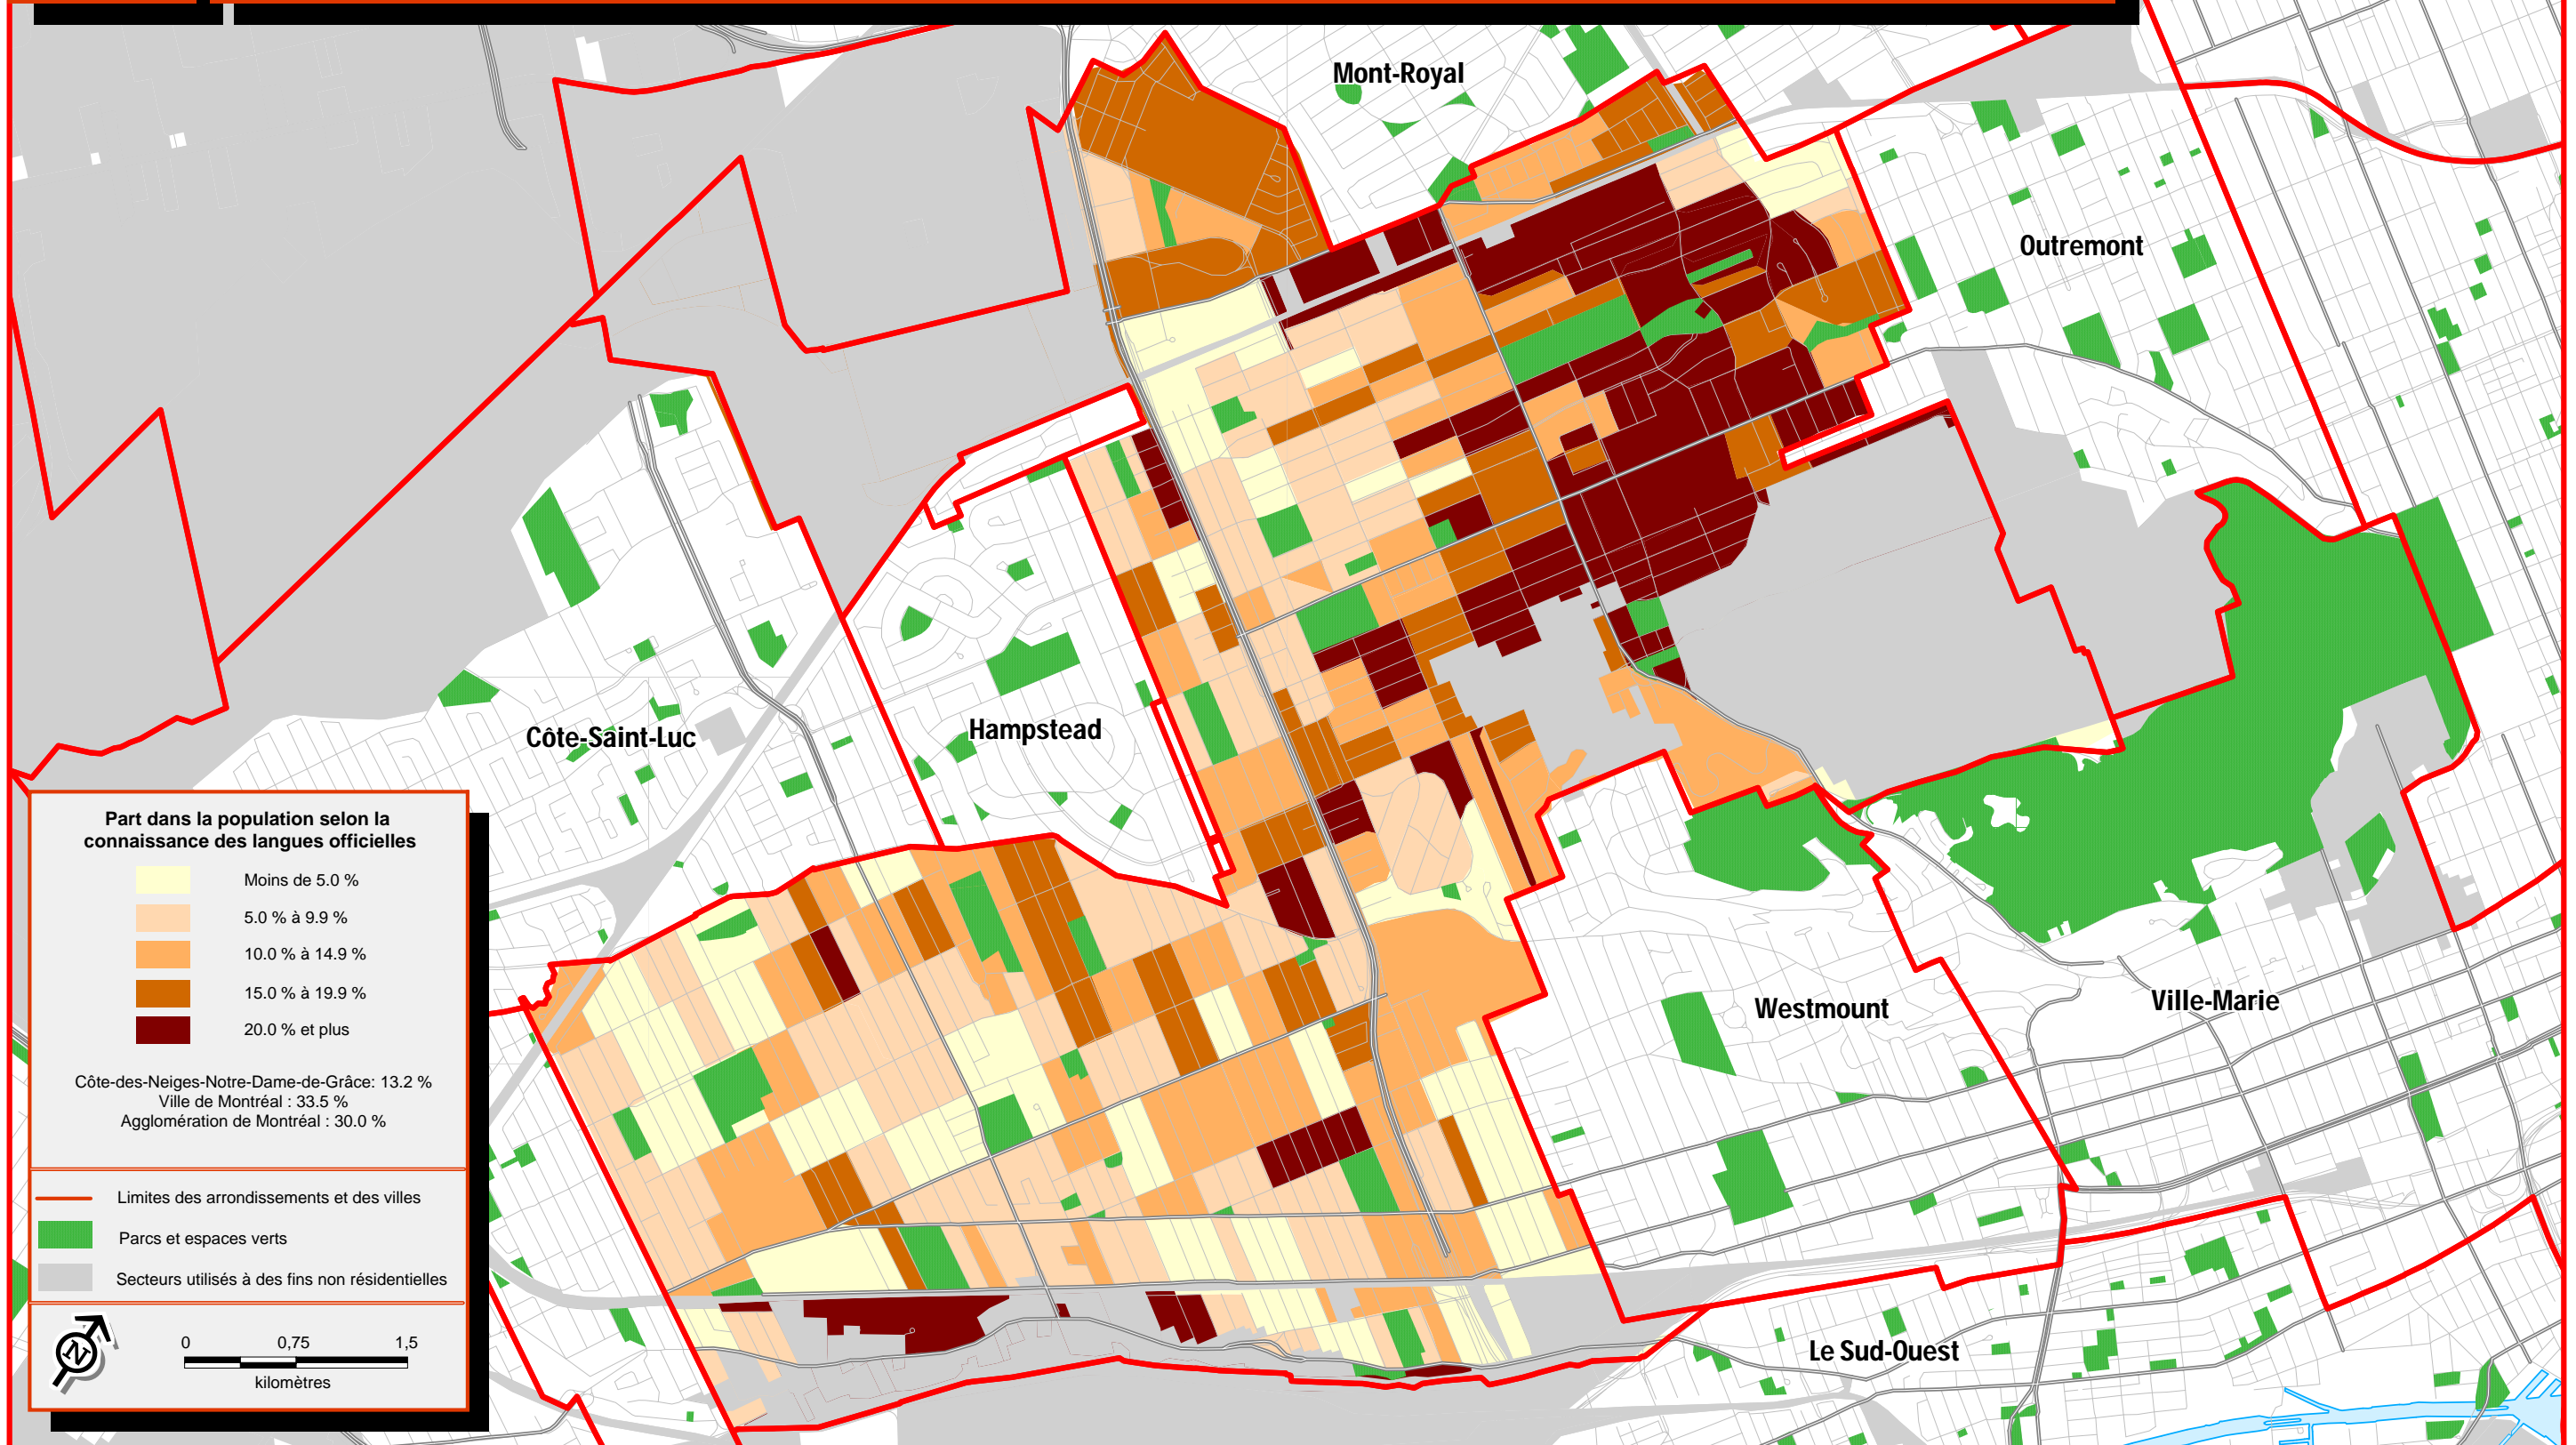

Concentration des personnes dont la seule langue officielle connue est le français, 2006

Arrondissement Côte-des-Neiges-Notre-Dame-de-Grâce

Sources :
> Statistique Canada, Recensement de 2006
> Ville de Montréal