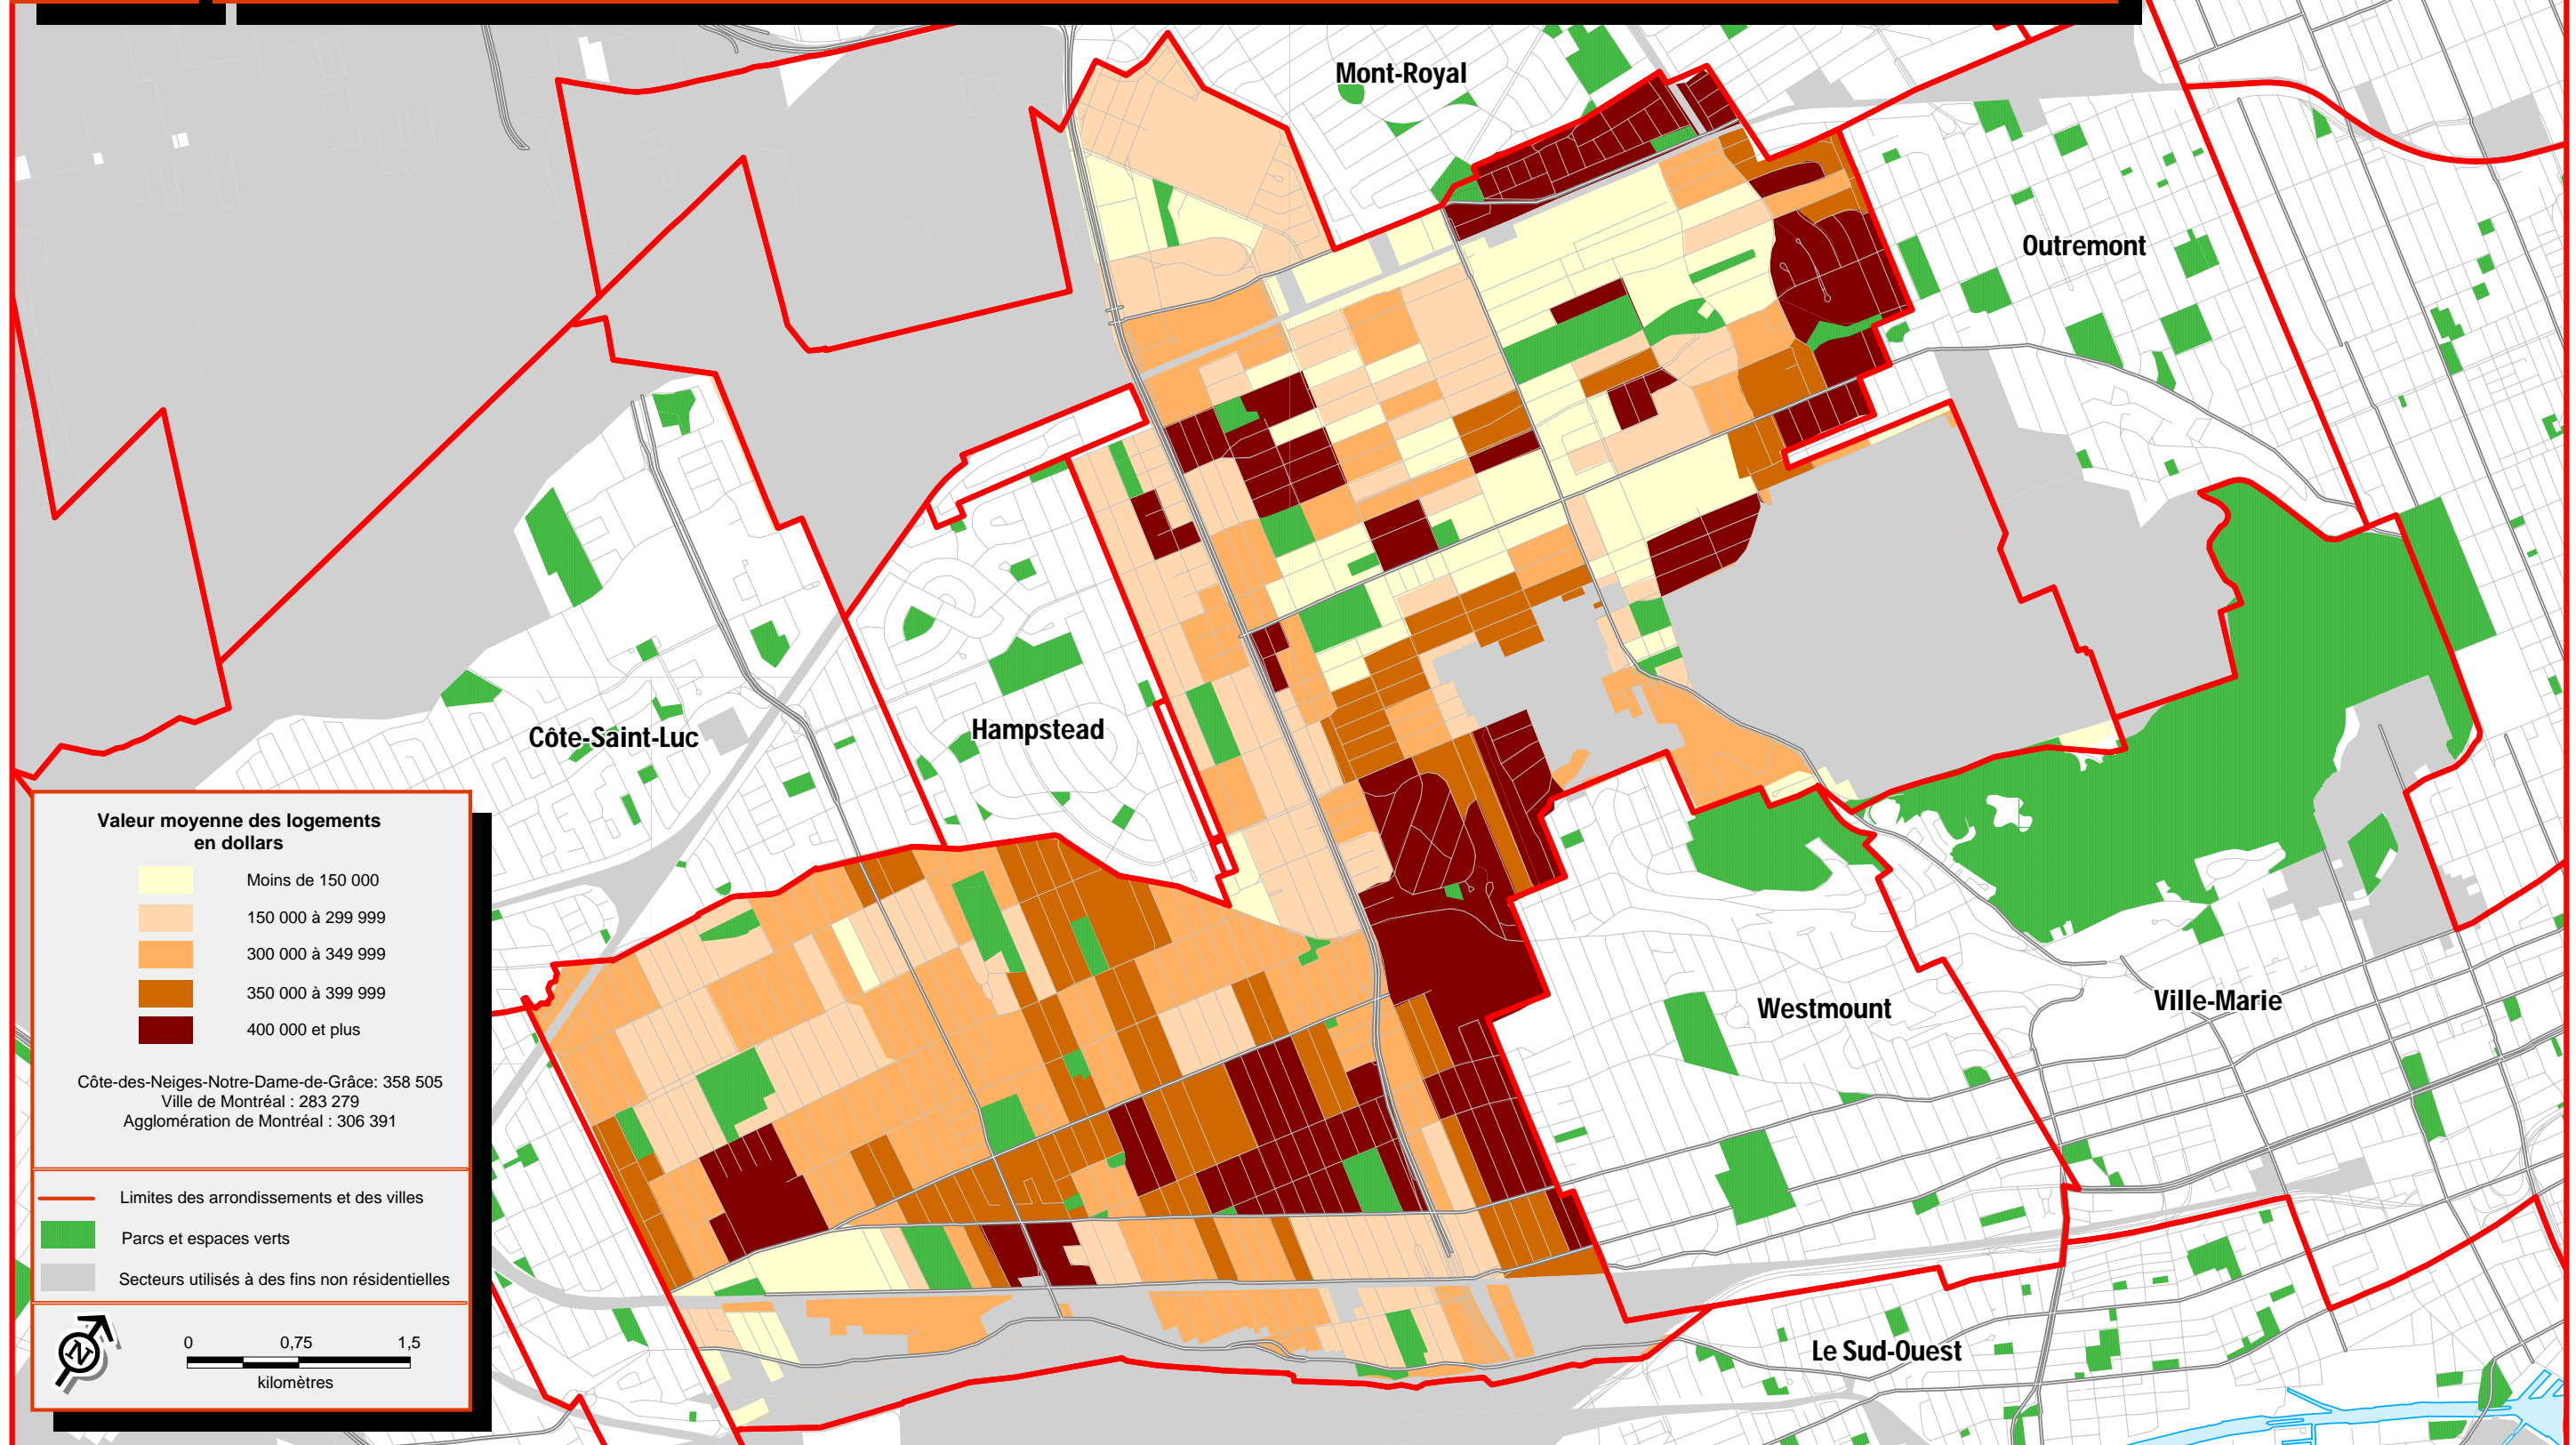

Arrondissement Côte-des-Neiges-Notre-Dame-de-Grâce

Sources :
> Statistique Canada, Recensement de 2006
> Ville de Montréal