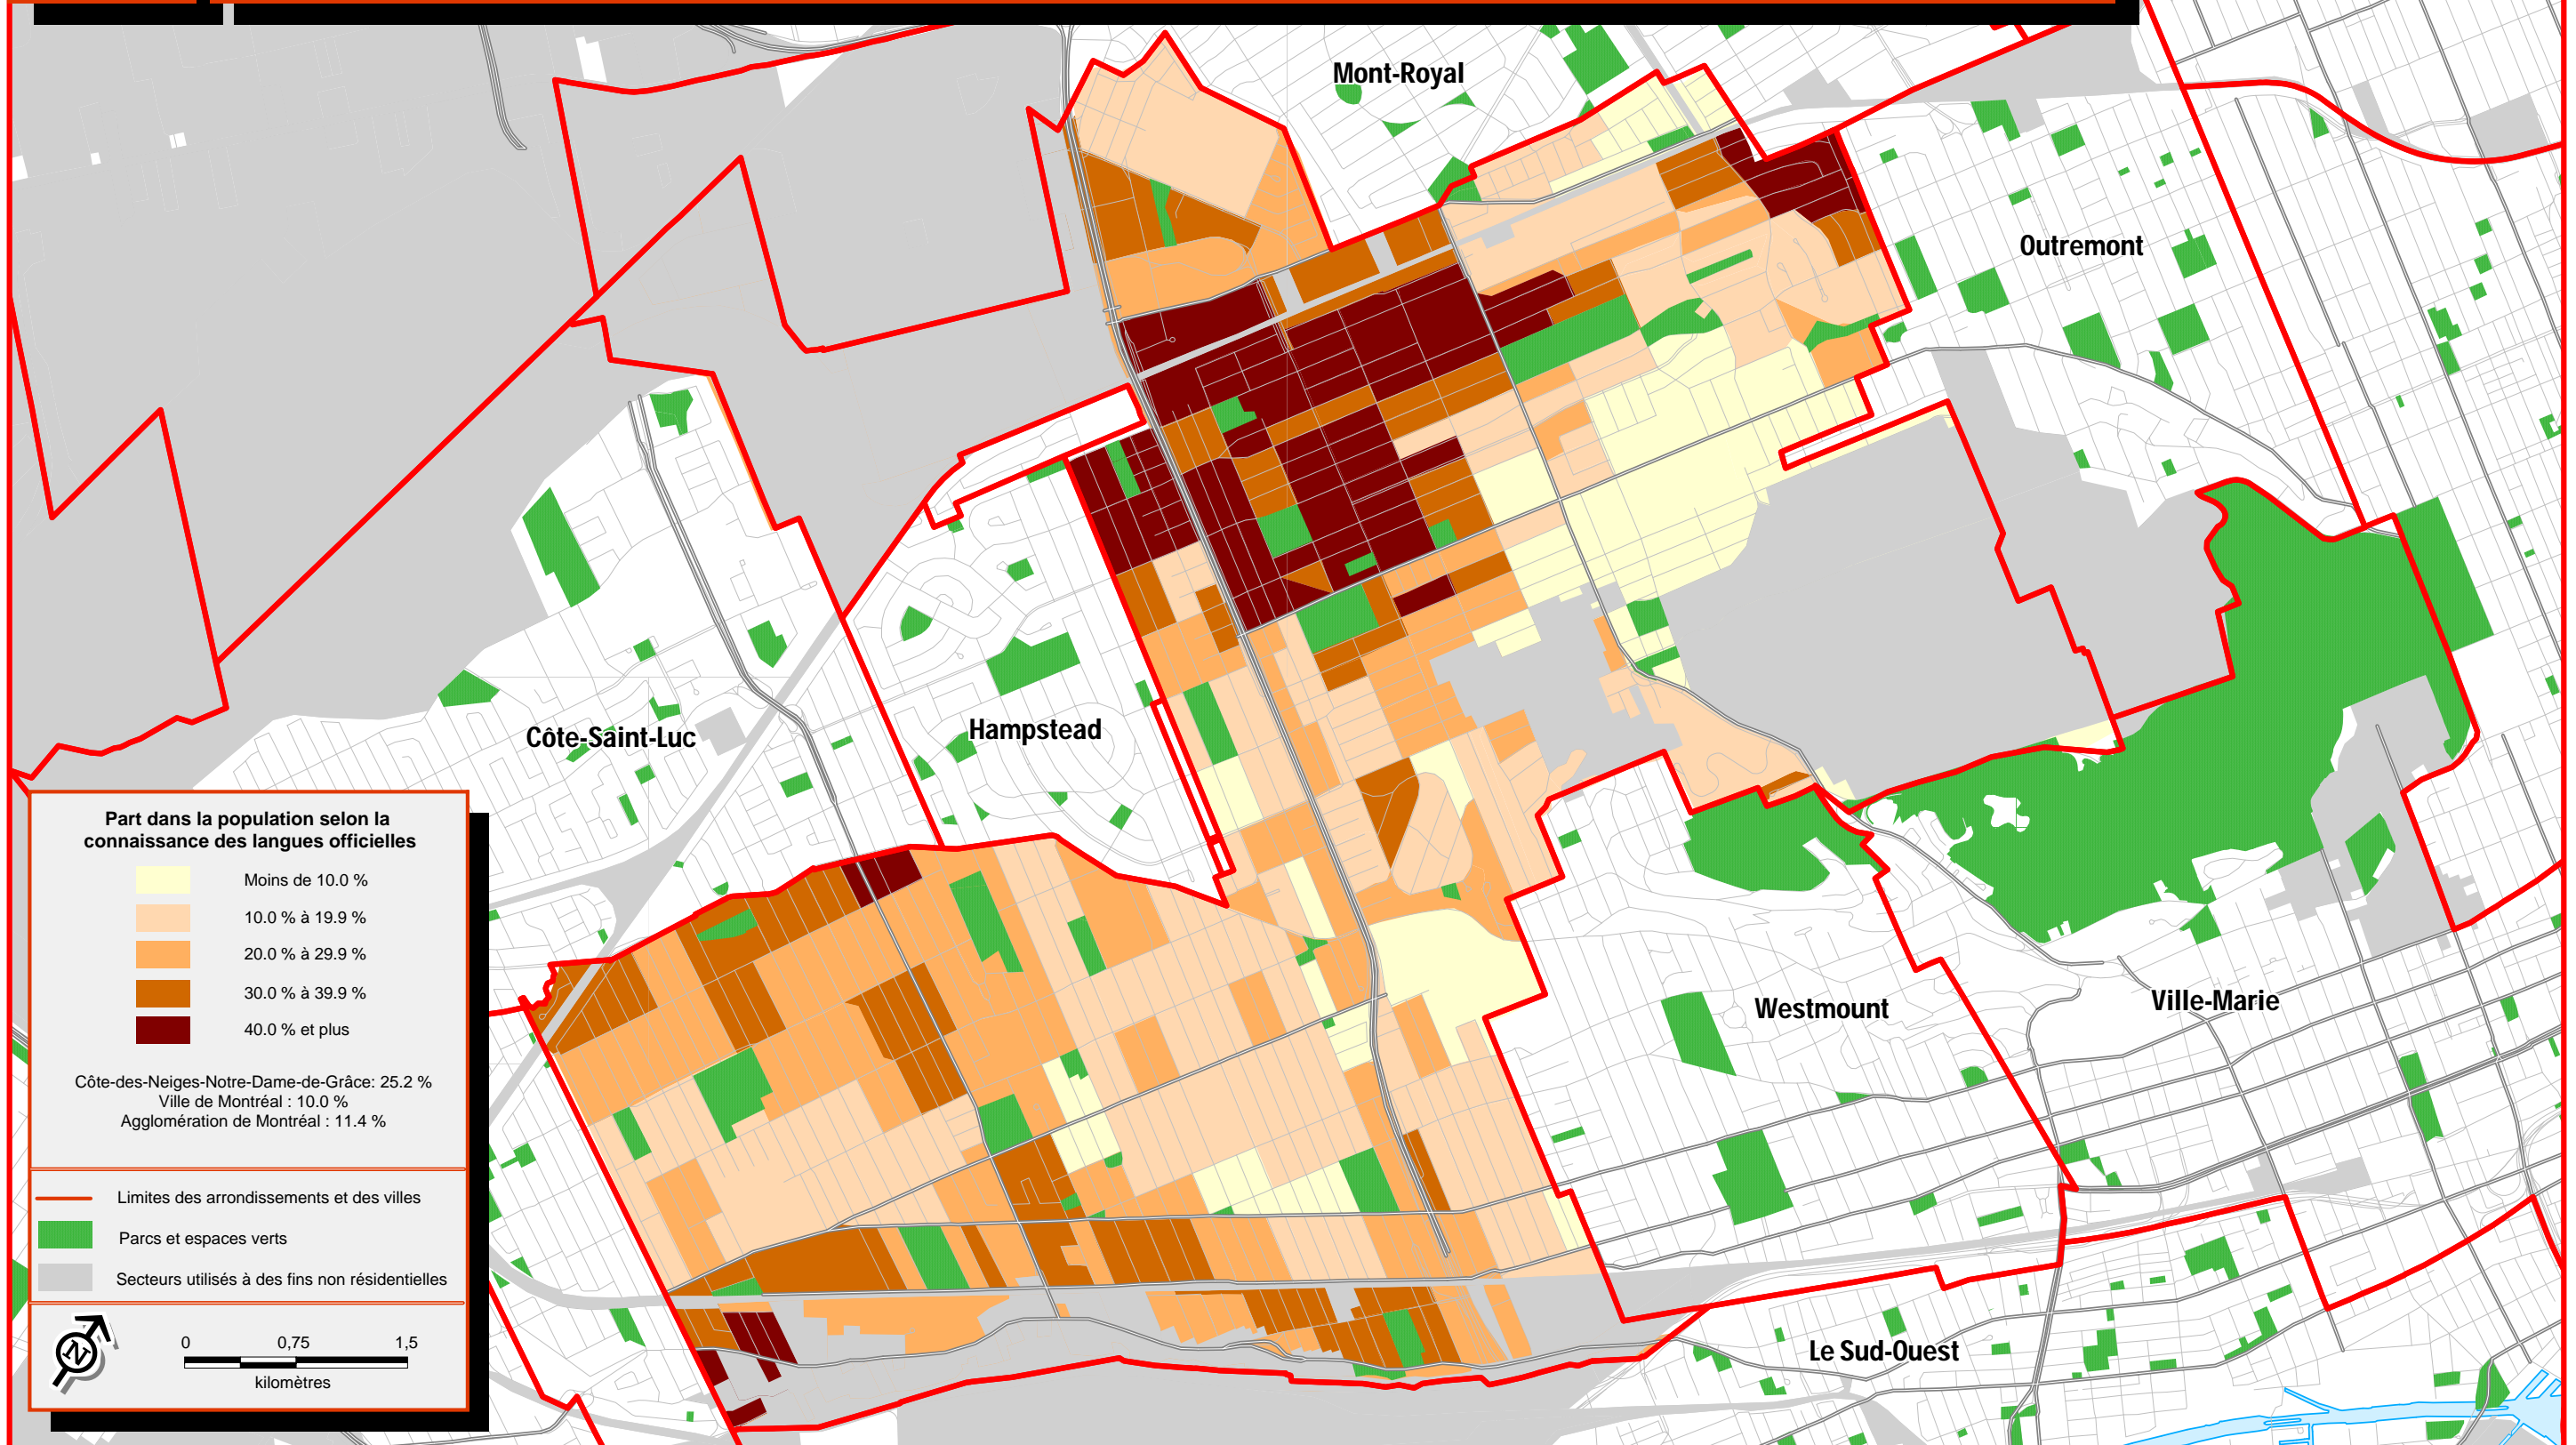

Concentration des personnes dont la seule langue officielle connue est l'anglais, 2006

Arrondissement Côte-des-Neiges-Notre-Dame-de-Grâce

Sources :
> Statistique Canada, Recensement de 2006
> Ville de Montréal