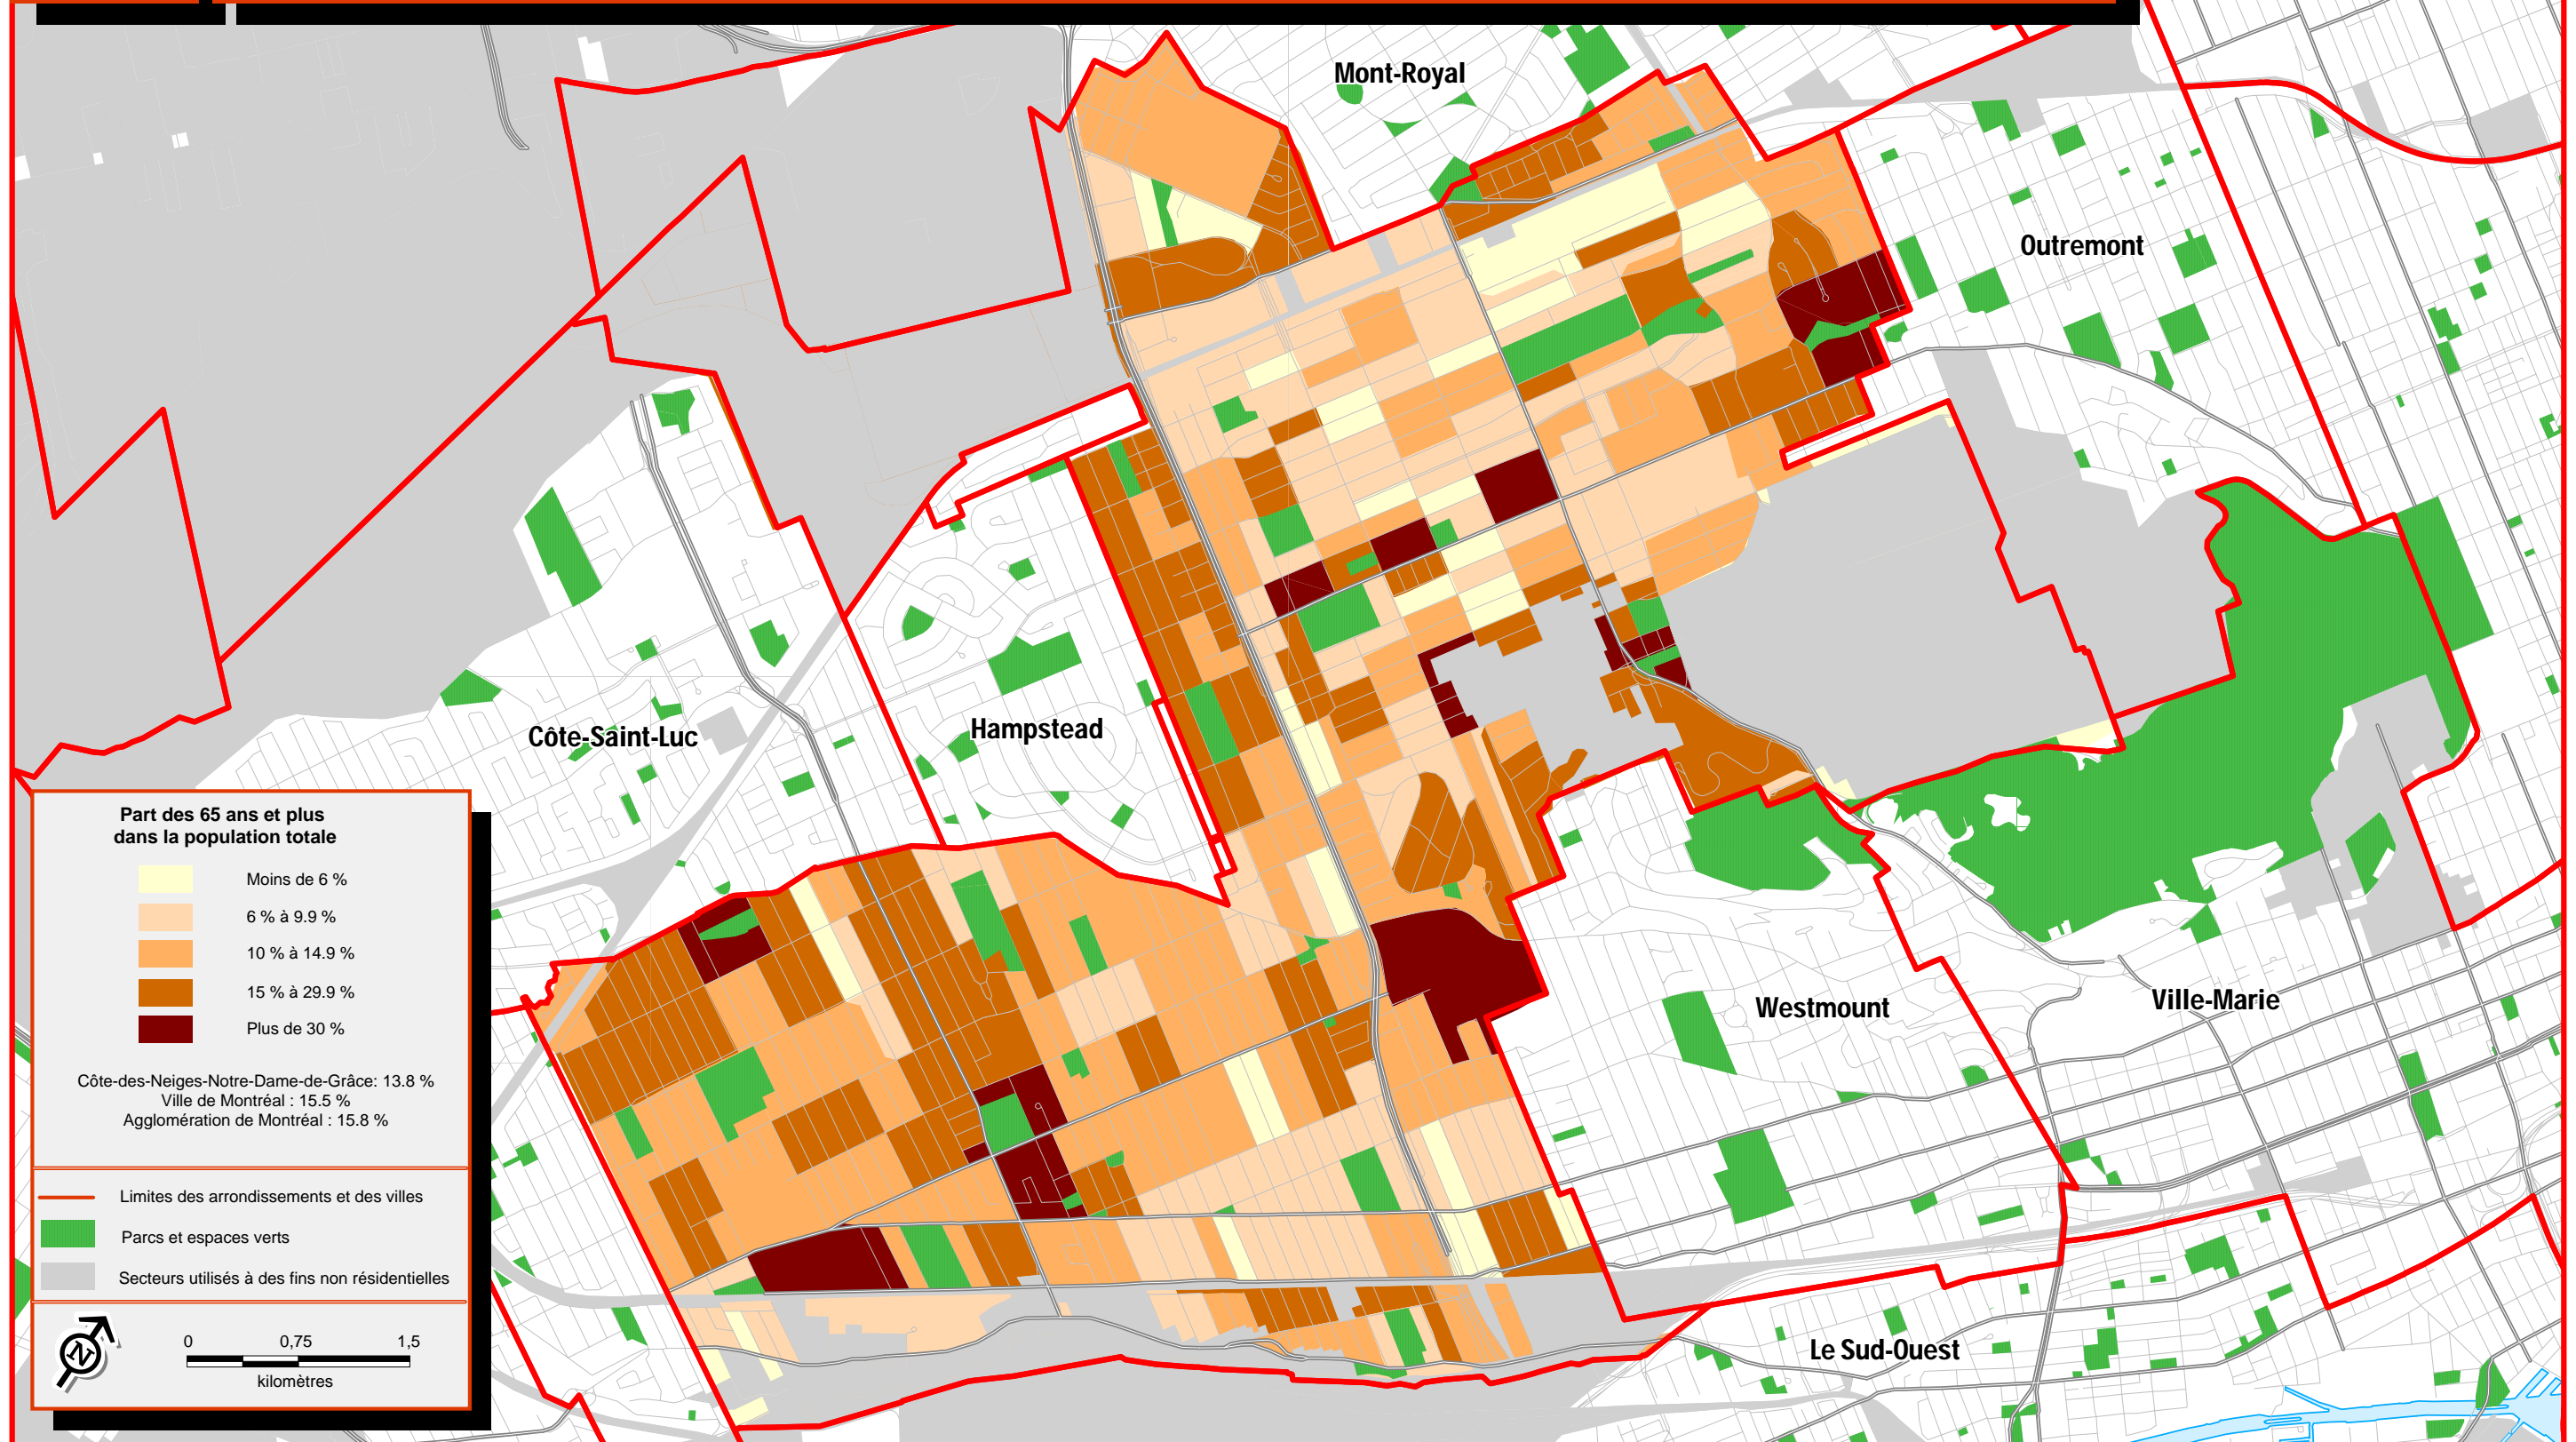

Sources :
> Statistique Canada, Recensement de 2006
> Ville de Montréal