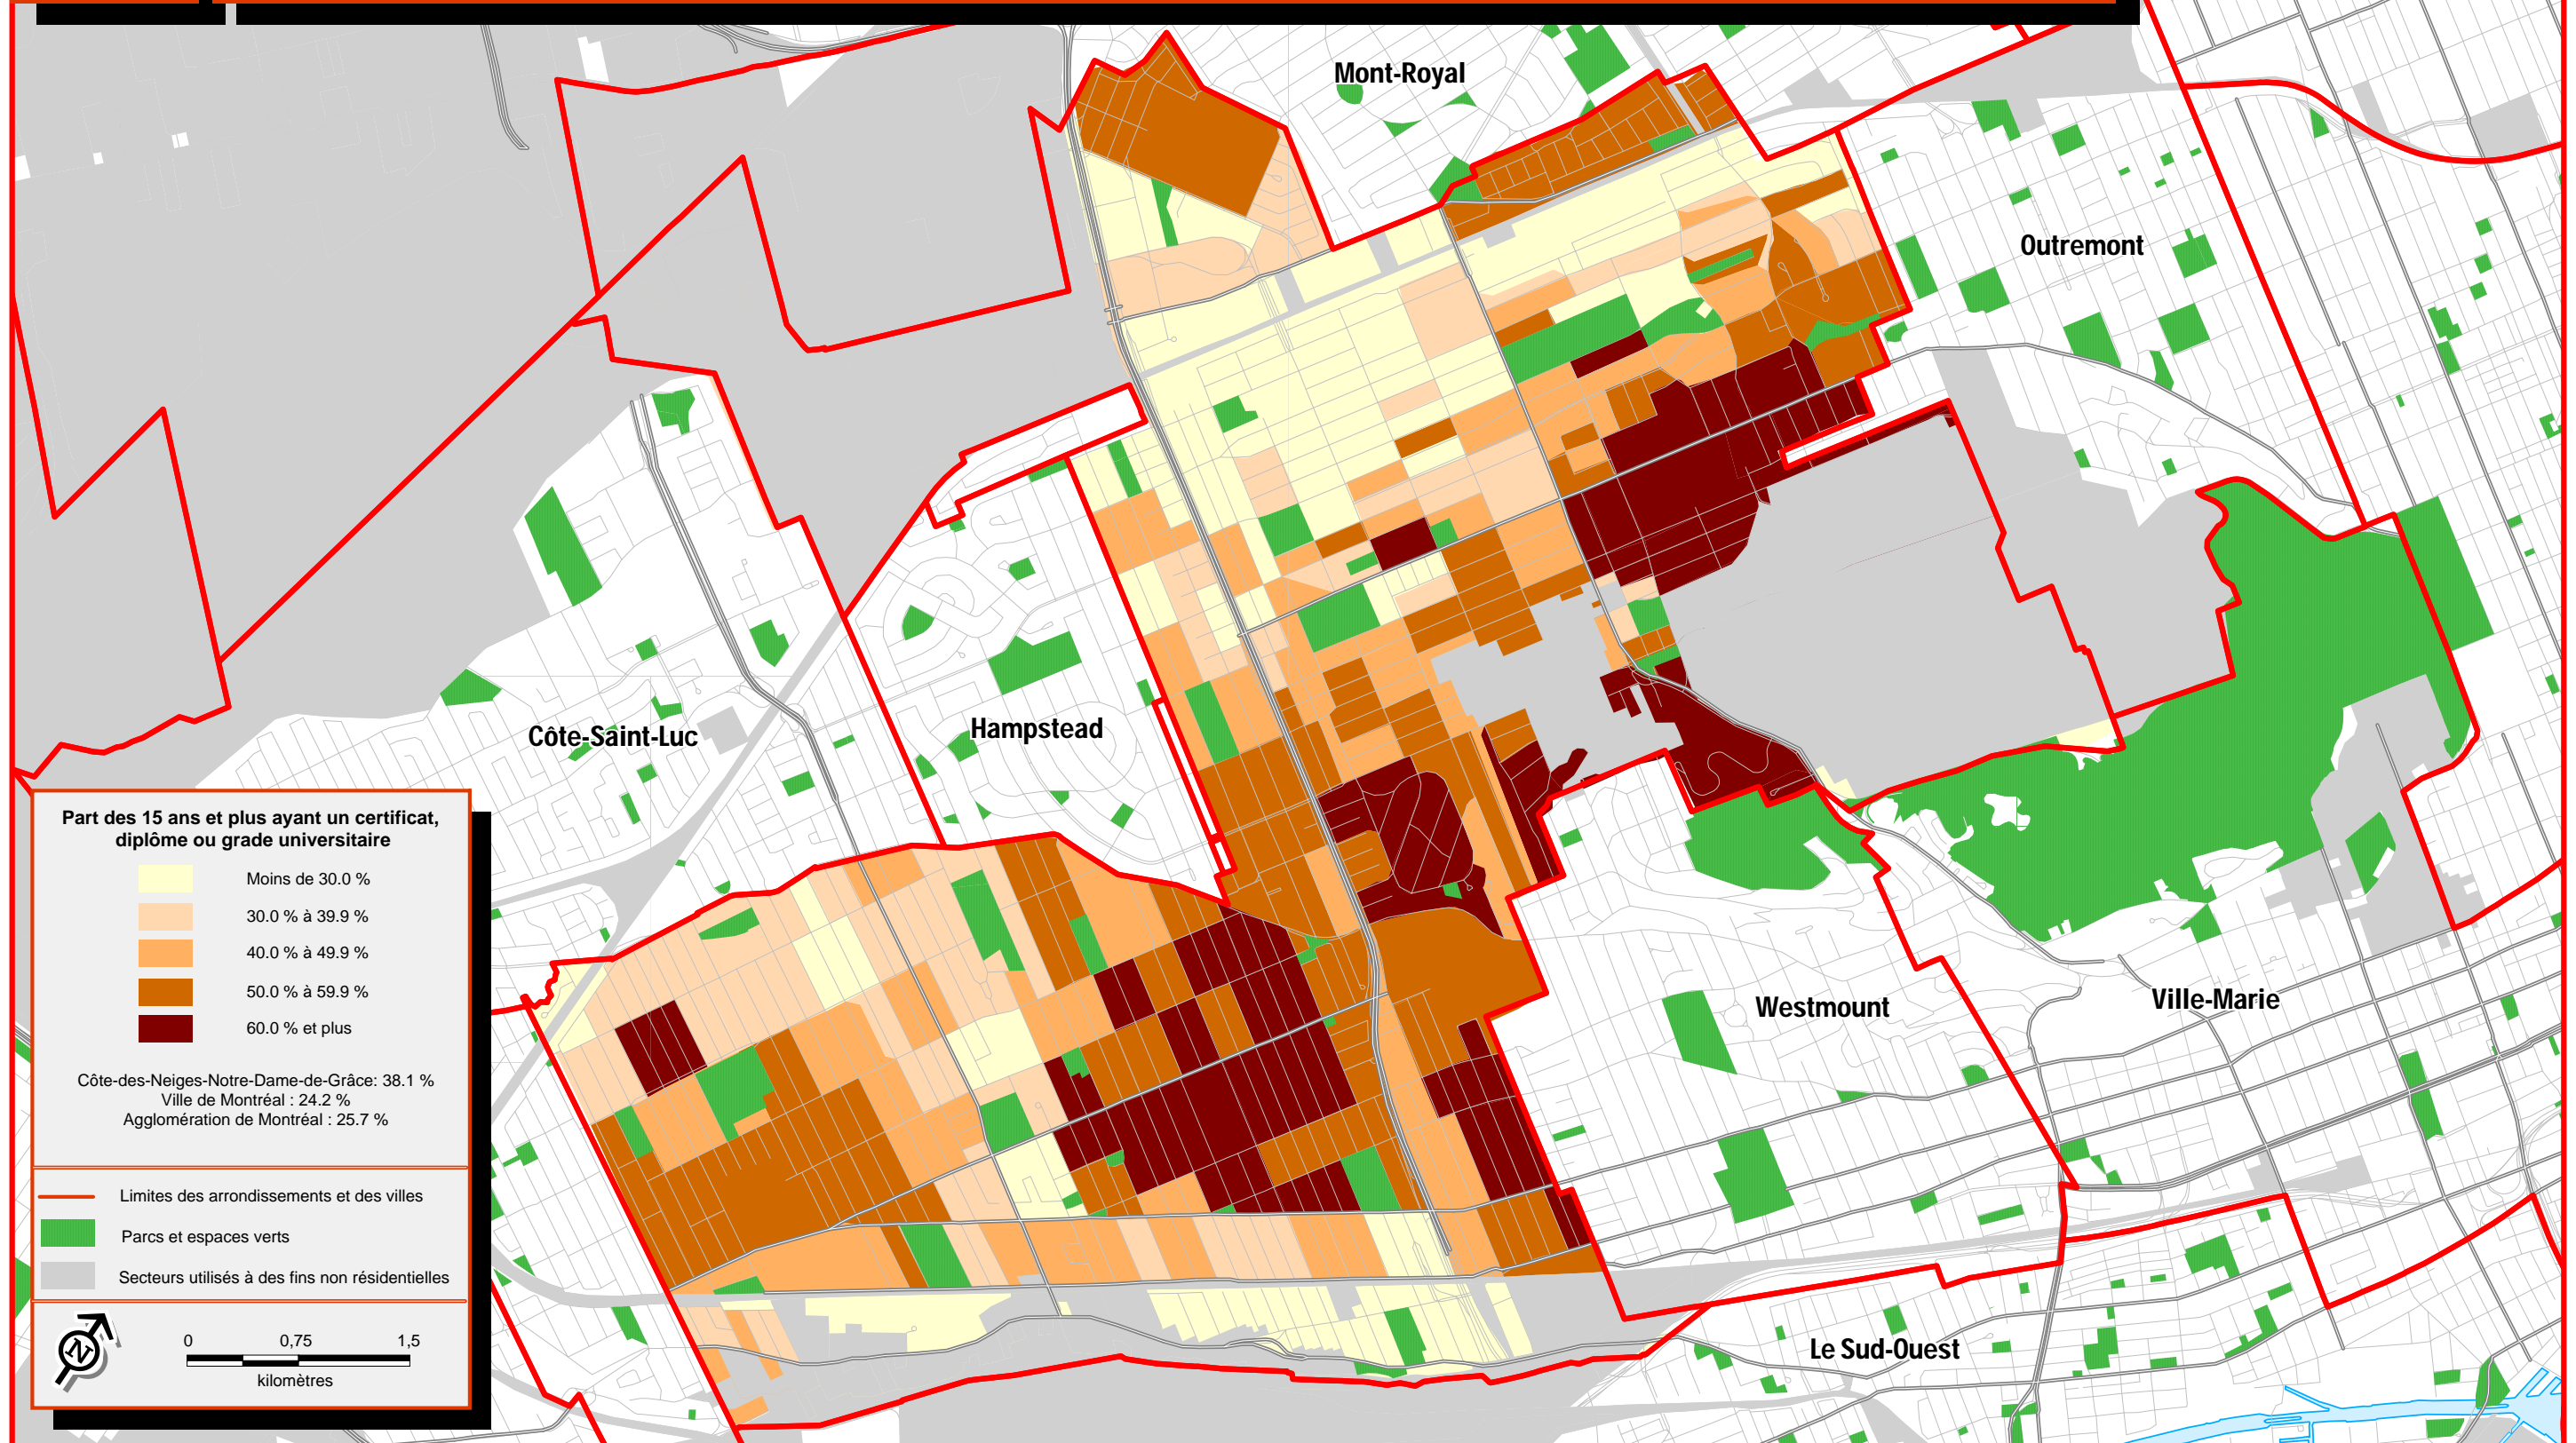

Concentration des personnes de 15 ans et plus ayant un certificat, diplôme ou grade universitaire, 2006

Arrondissement Côte-des-Neiges-Notre-Dame-de-Grâce

Sources :
> Statistique Canada, Recensement de 2006
> Ville de Montréal