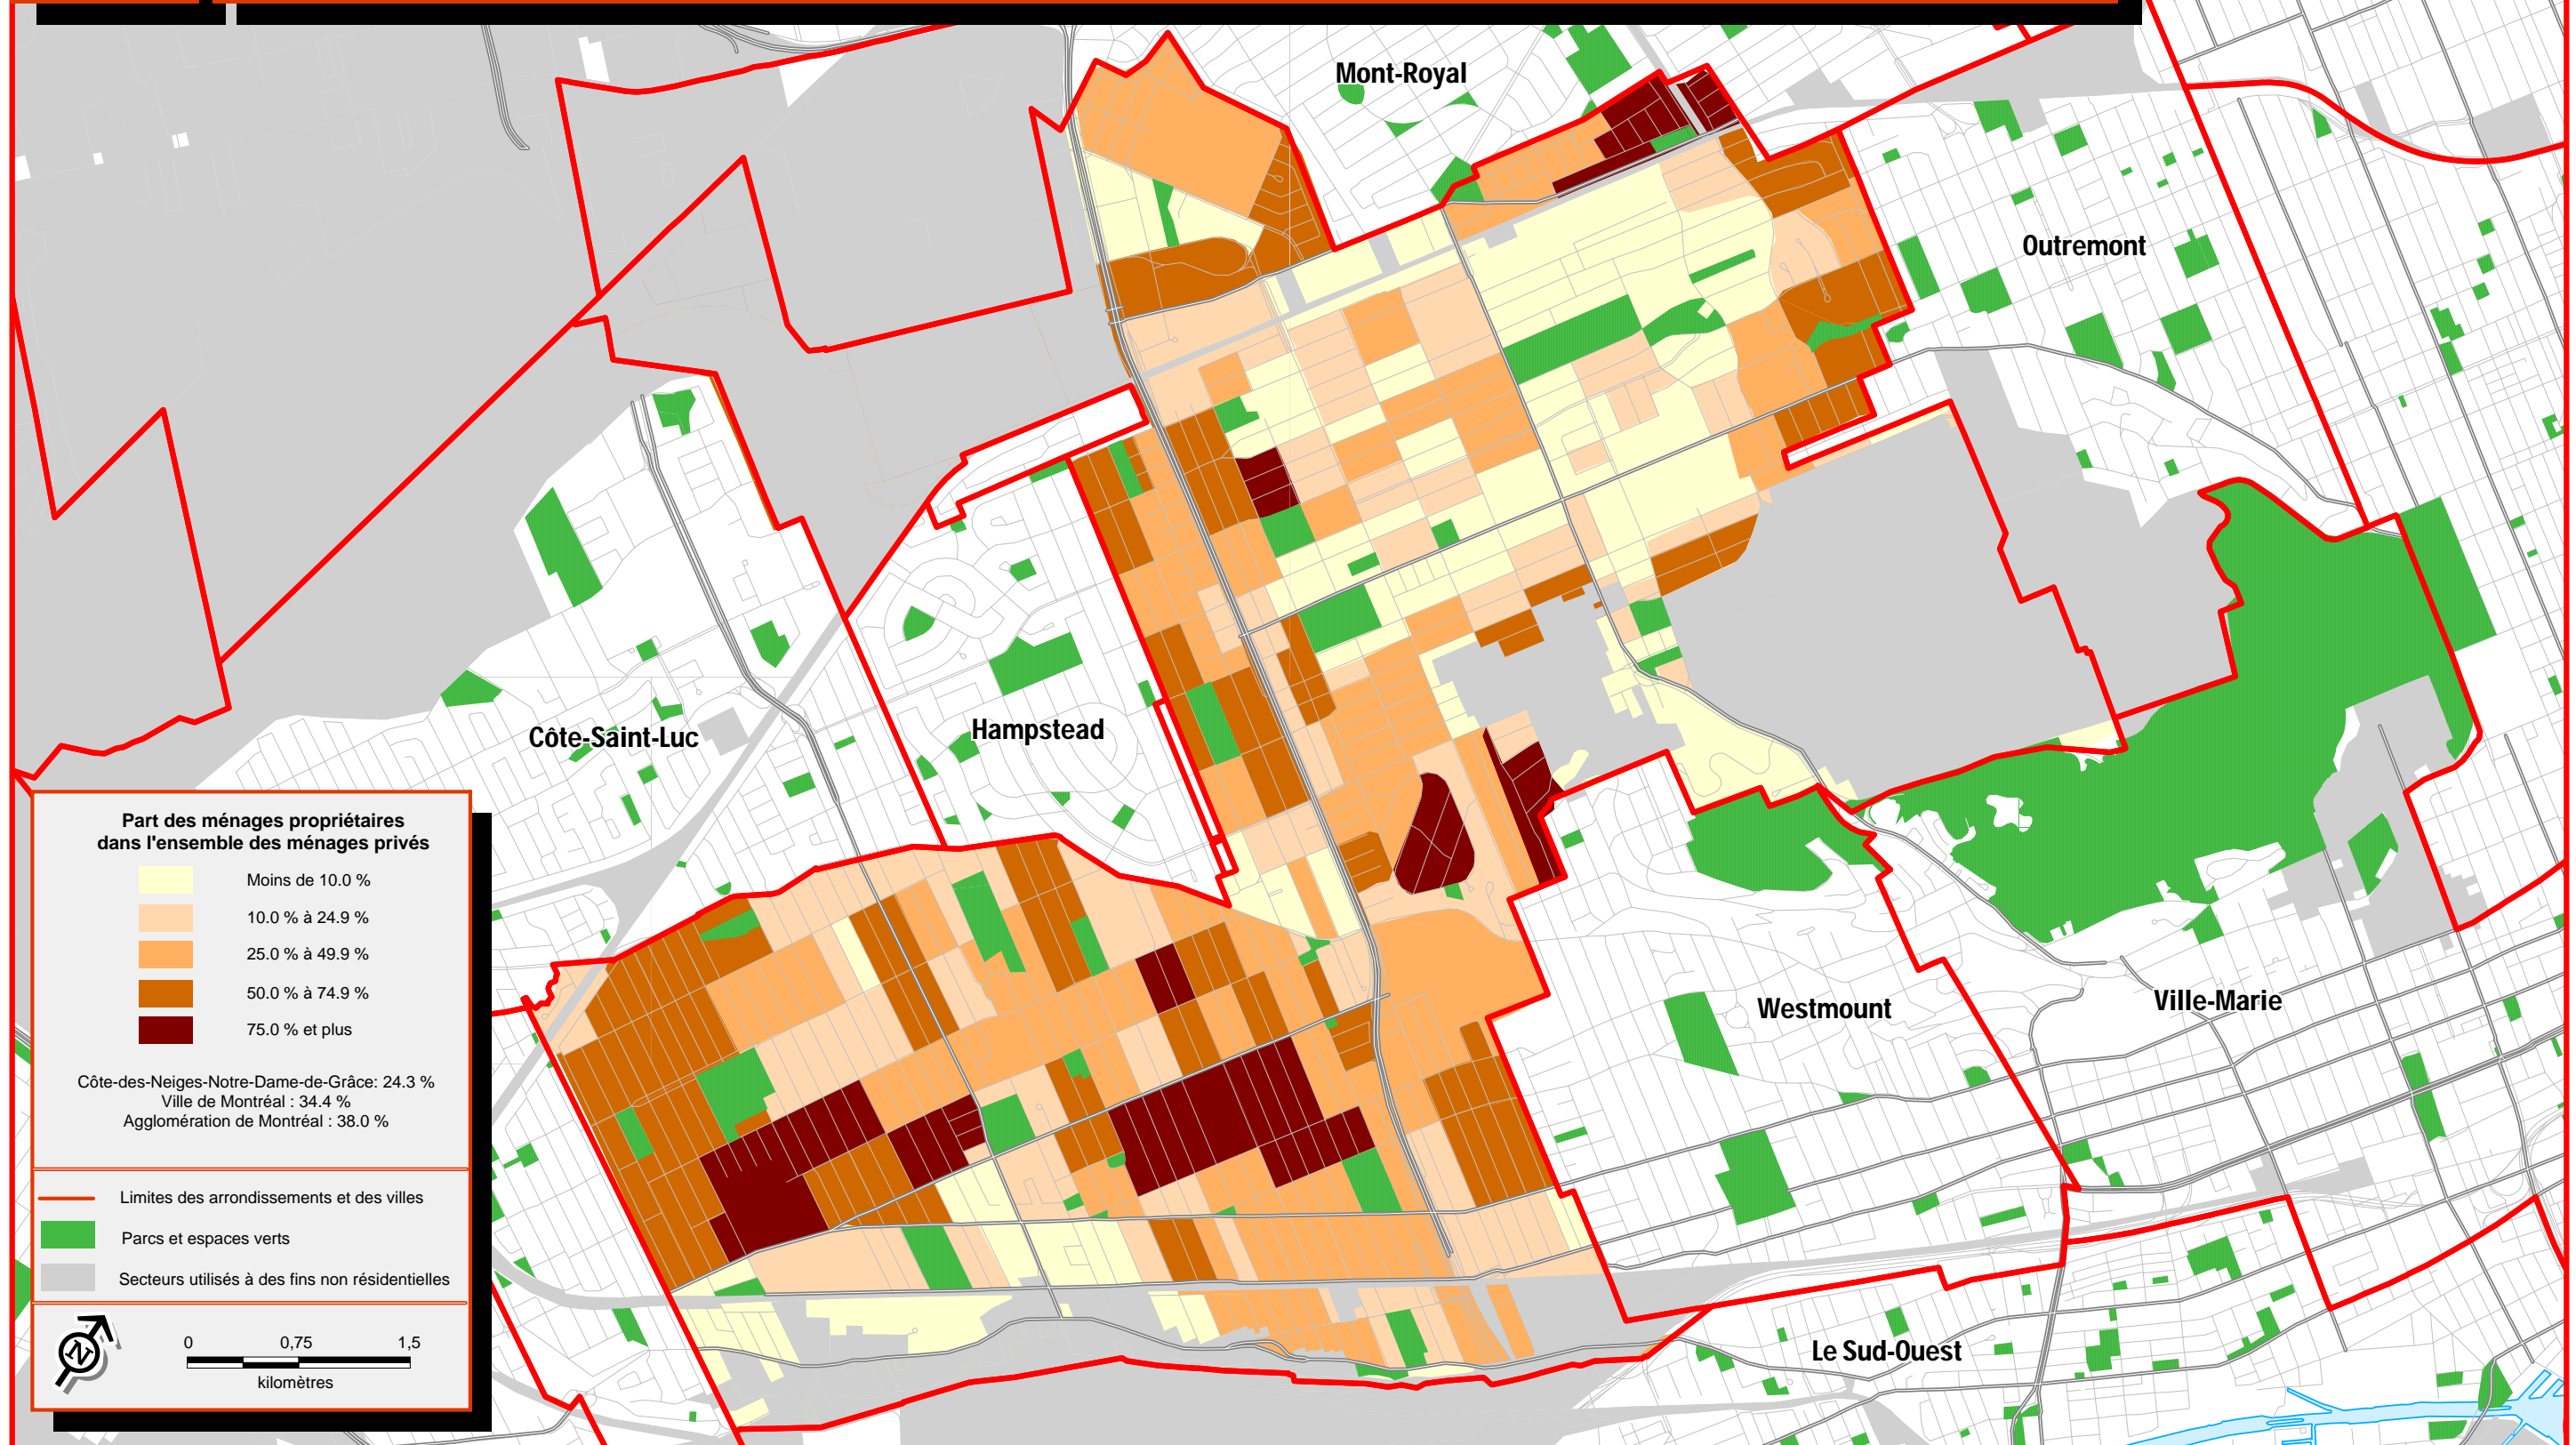

5.4

Concentration des ménages propriétaires, 2006

Arrondissement Côte-des-Neiges-Notre-Dame-de-Grâce

Sources :
> Statistique Canada, Recensement de 2006
> Ville de Montréal