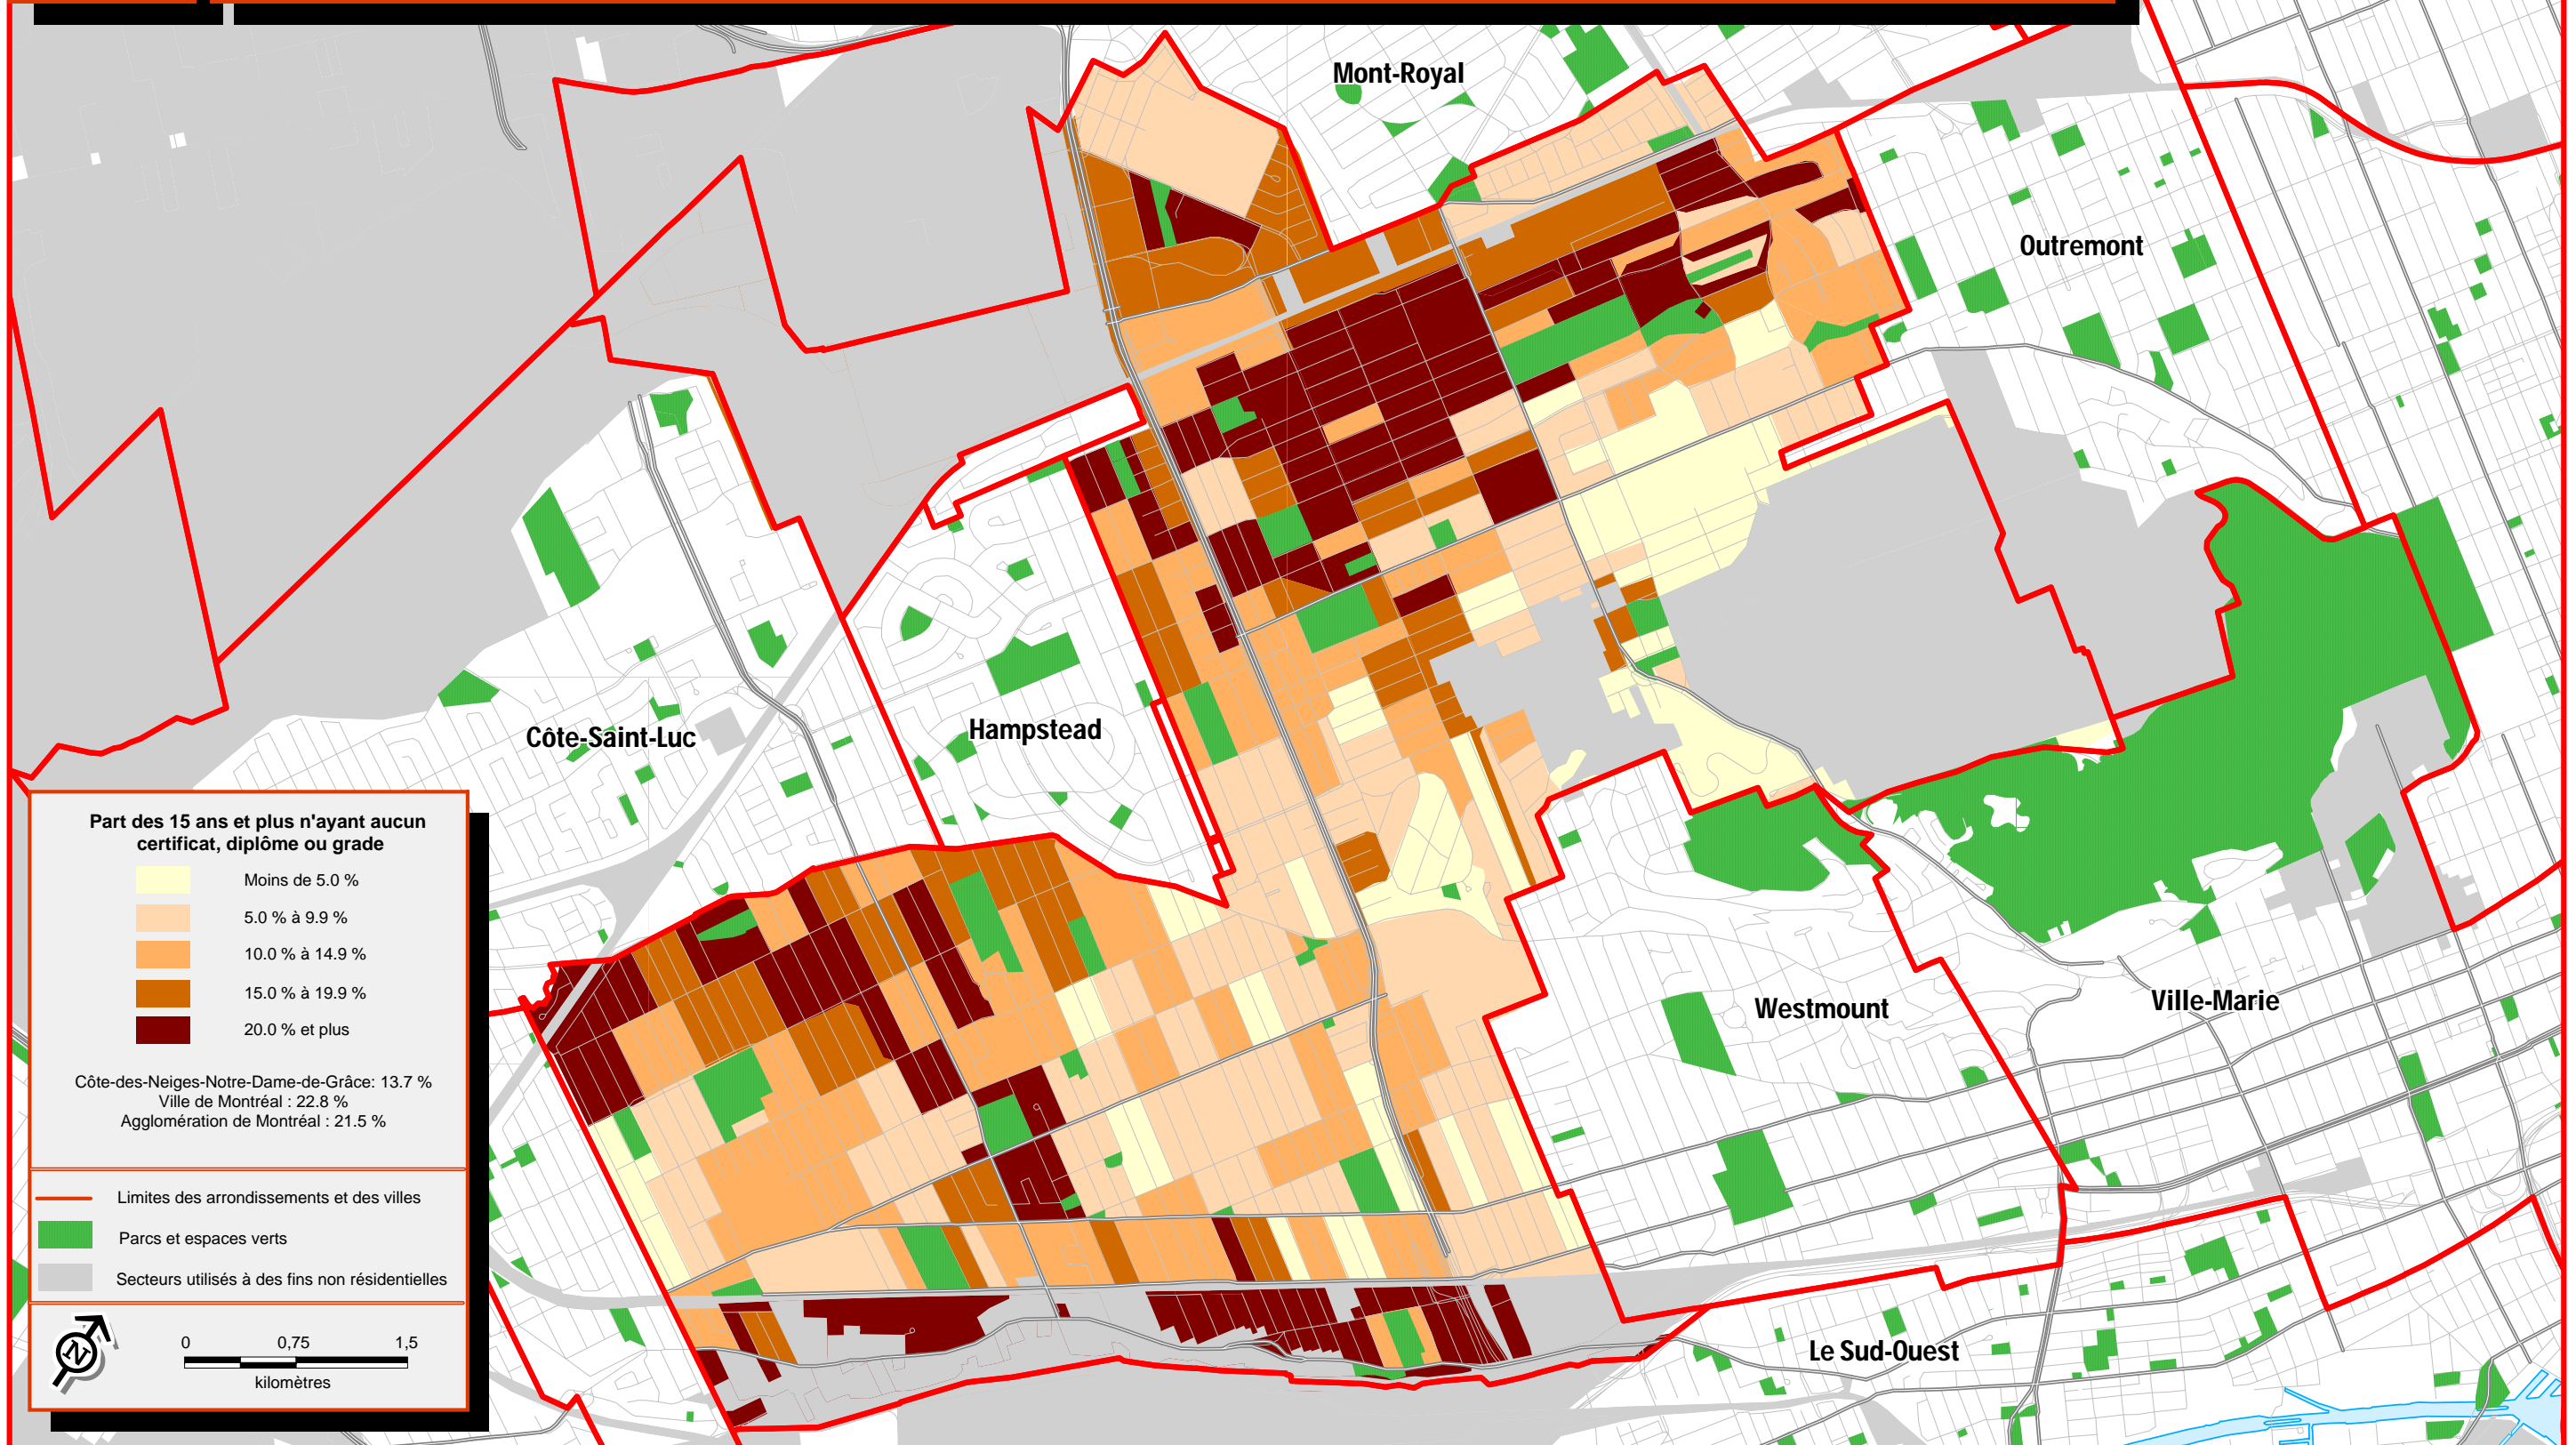

Concentration des personnes de 15 ans et plus n'ayant aucun certificat, diplôme ou grade, 2006

Arrondissement Côte-des-Neiges-Notre-Dame-de-Grâce

Sources :
> Statistique Canada, Recensement de 2006
> Ville de Montréal