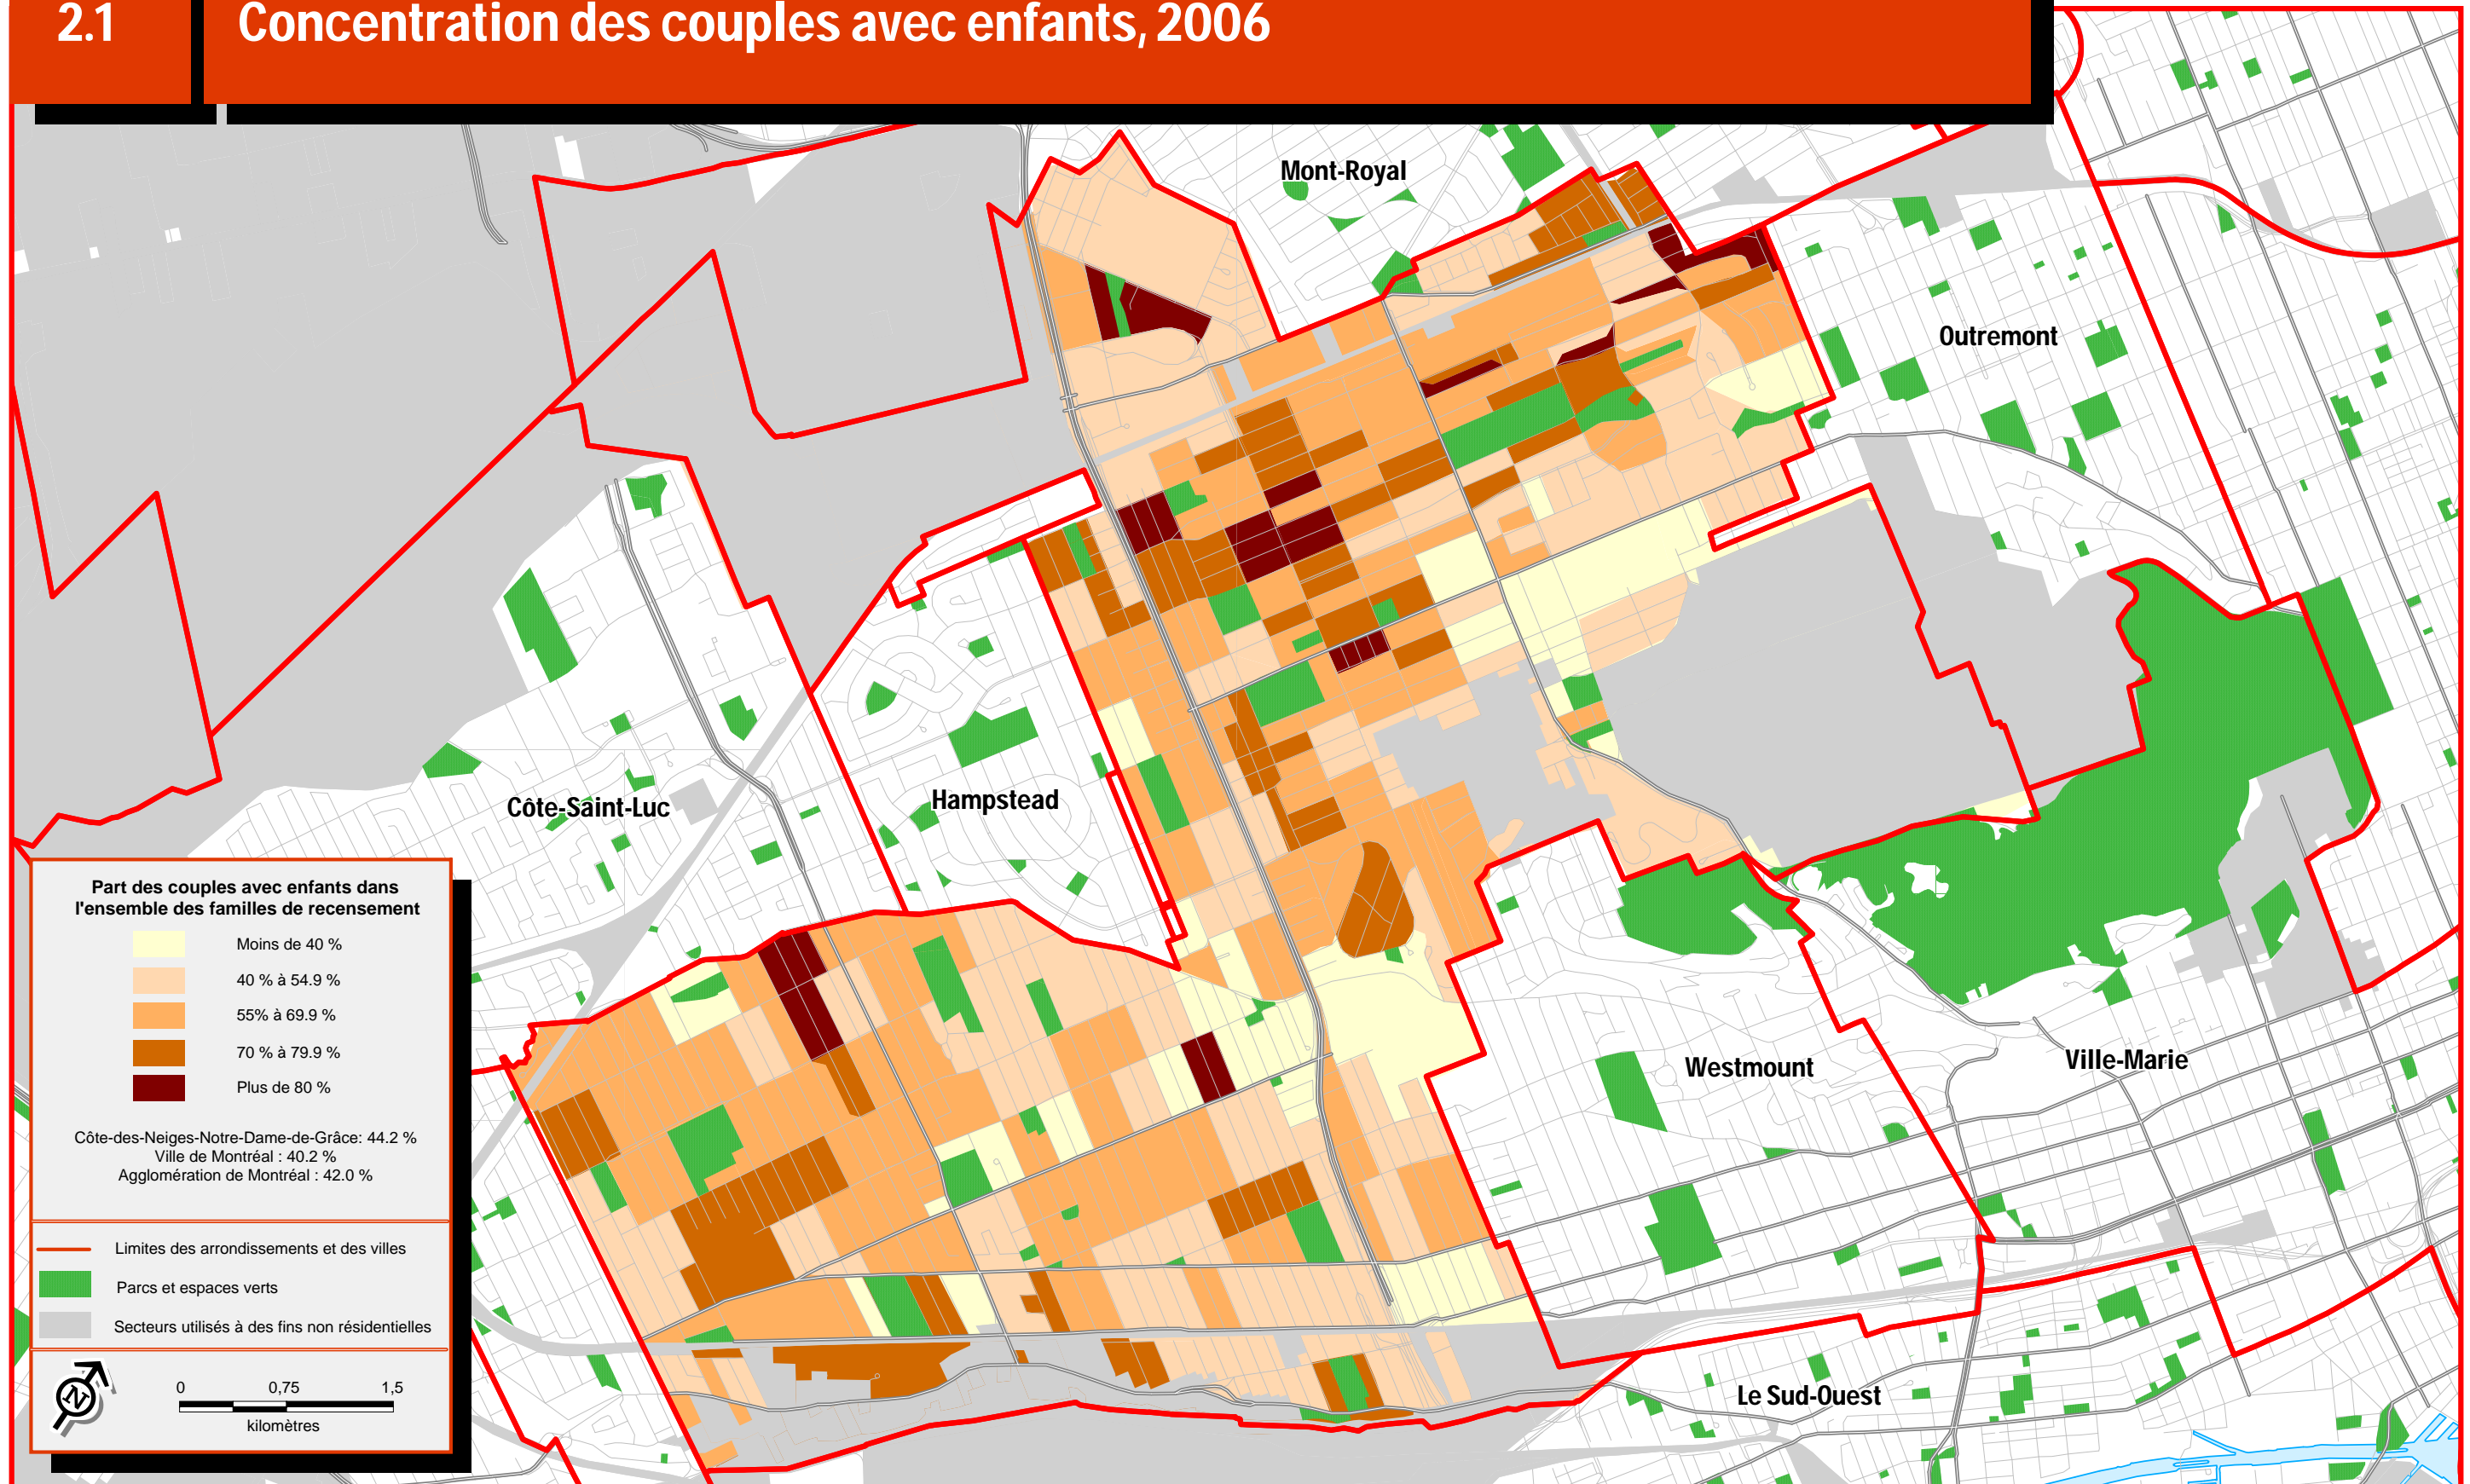

Sources :
> Statistique Canada, Recensement de 2006
> Ville de Montréal