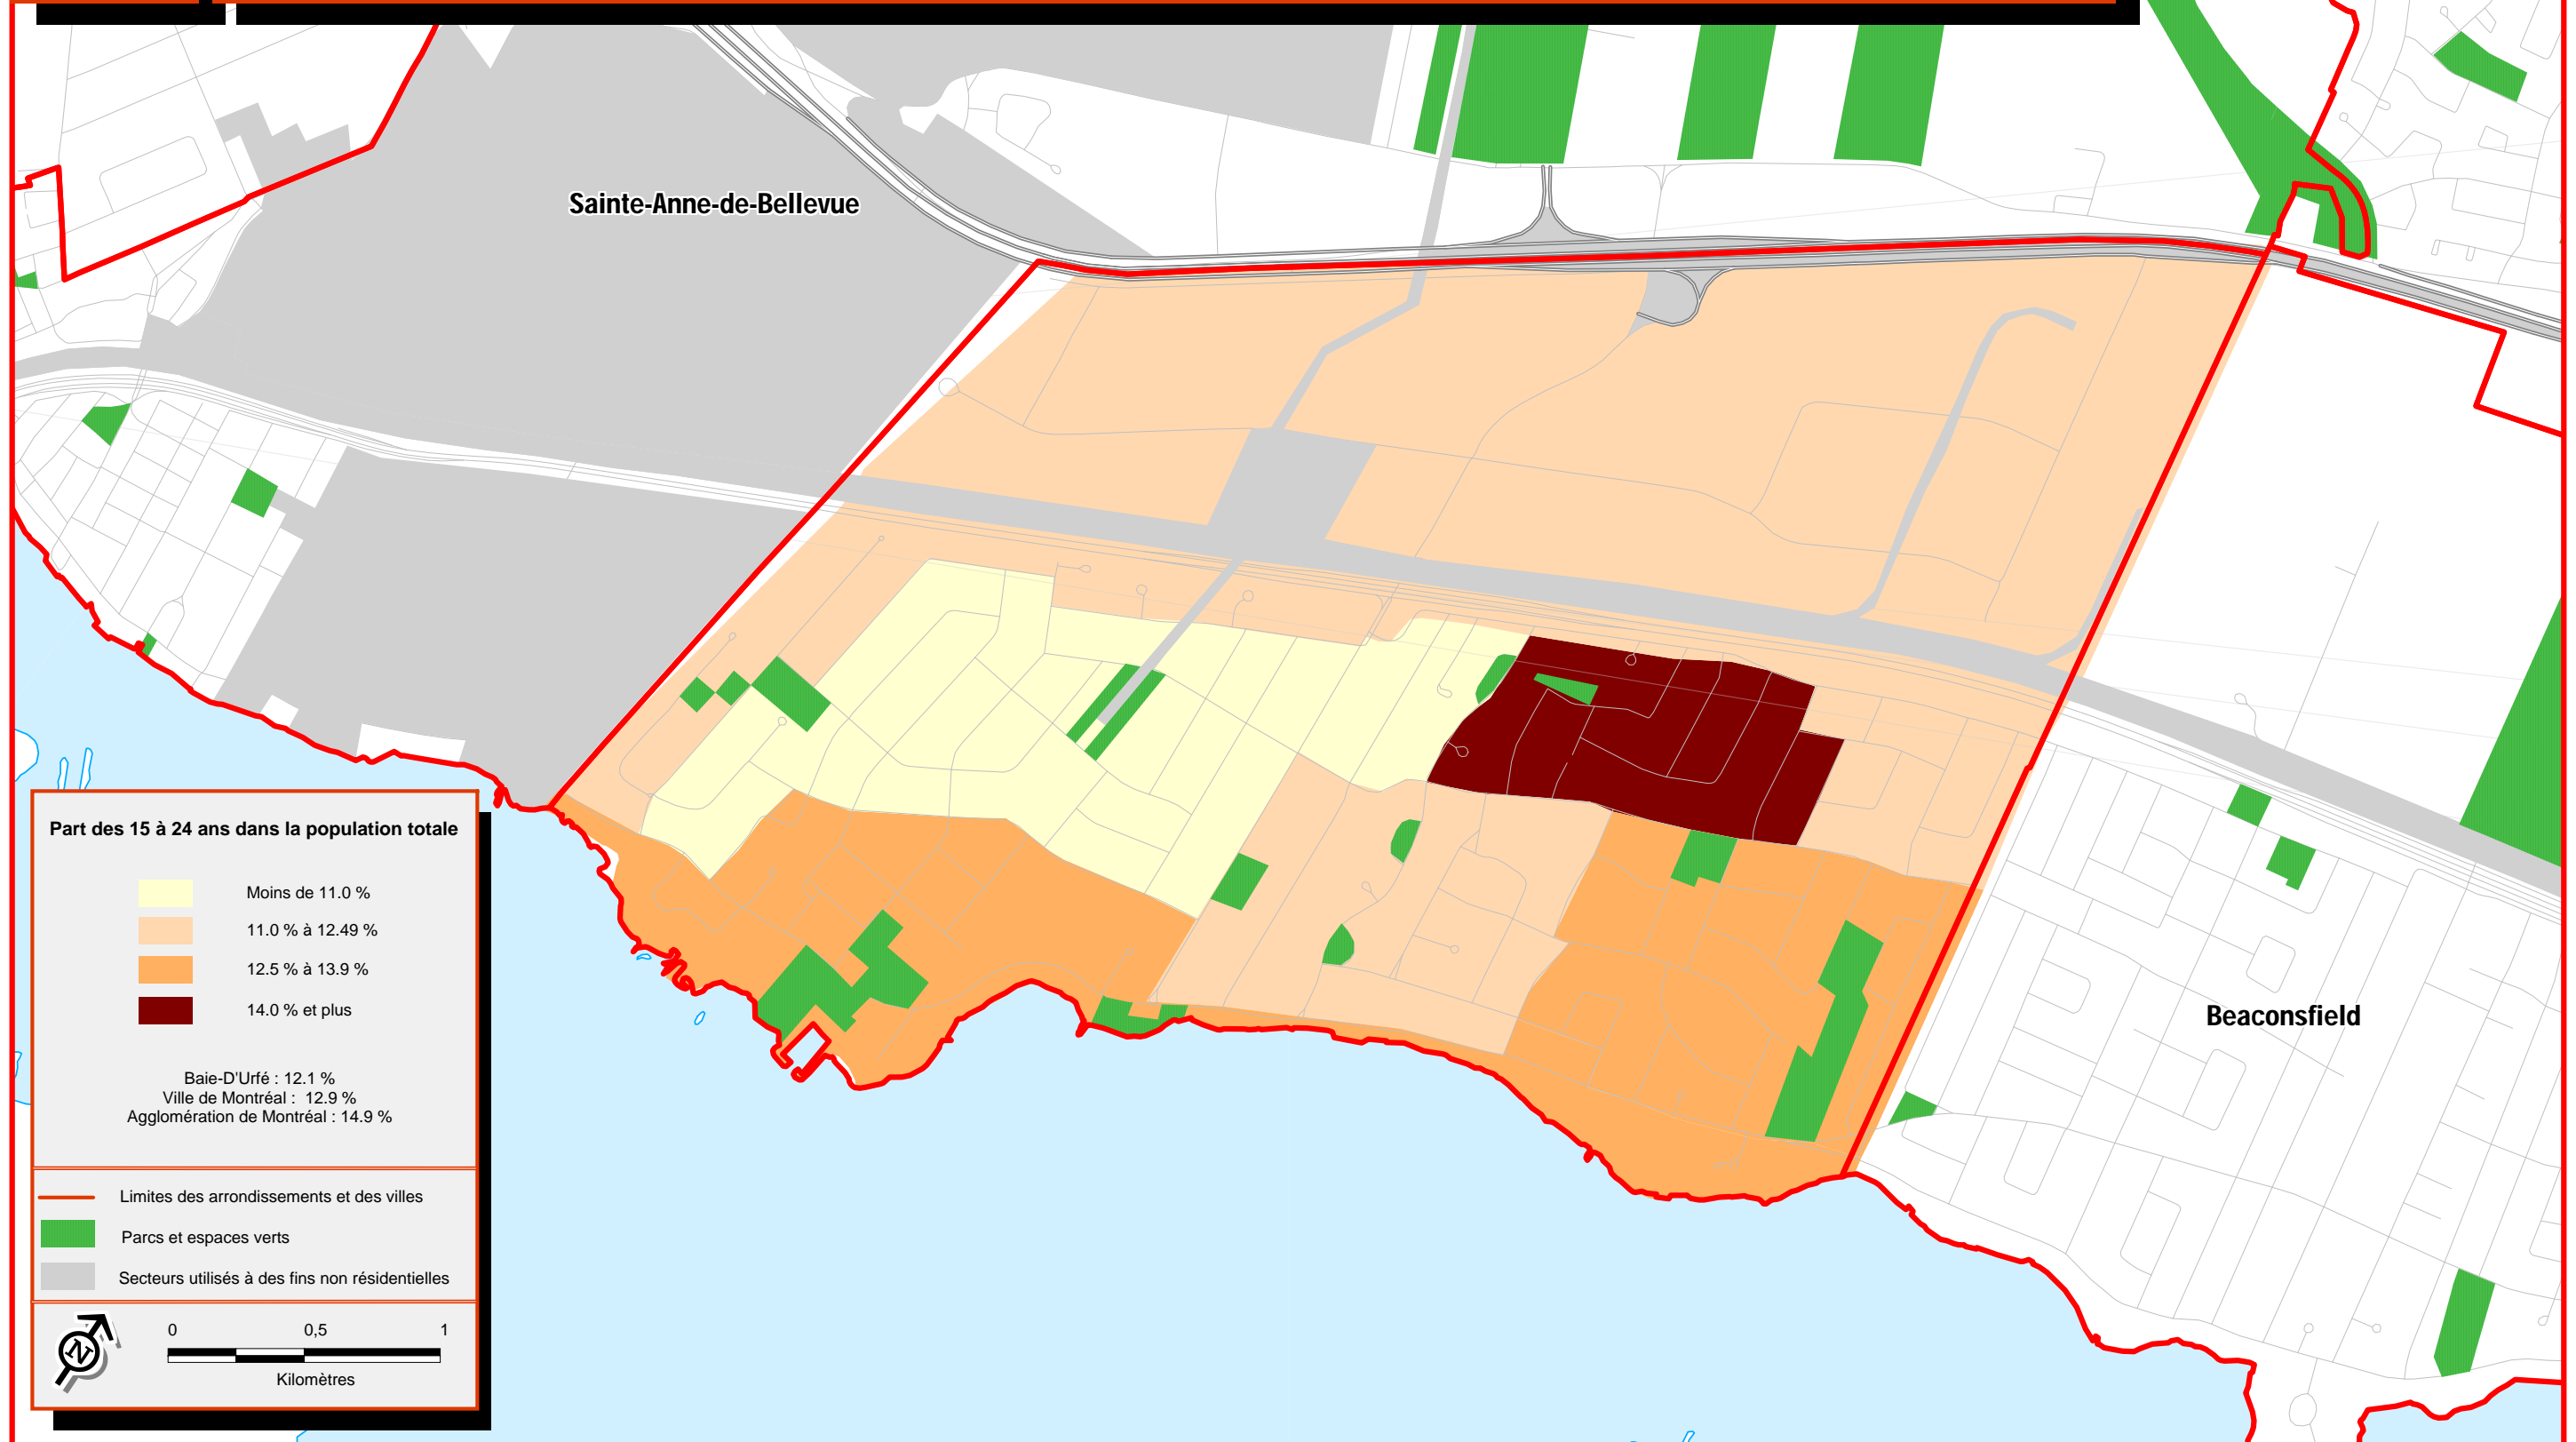

Sources :
> Statistique Canada, Recensement de 2006
> Ville de Montréal