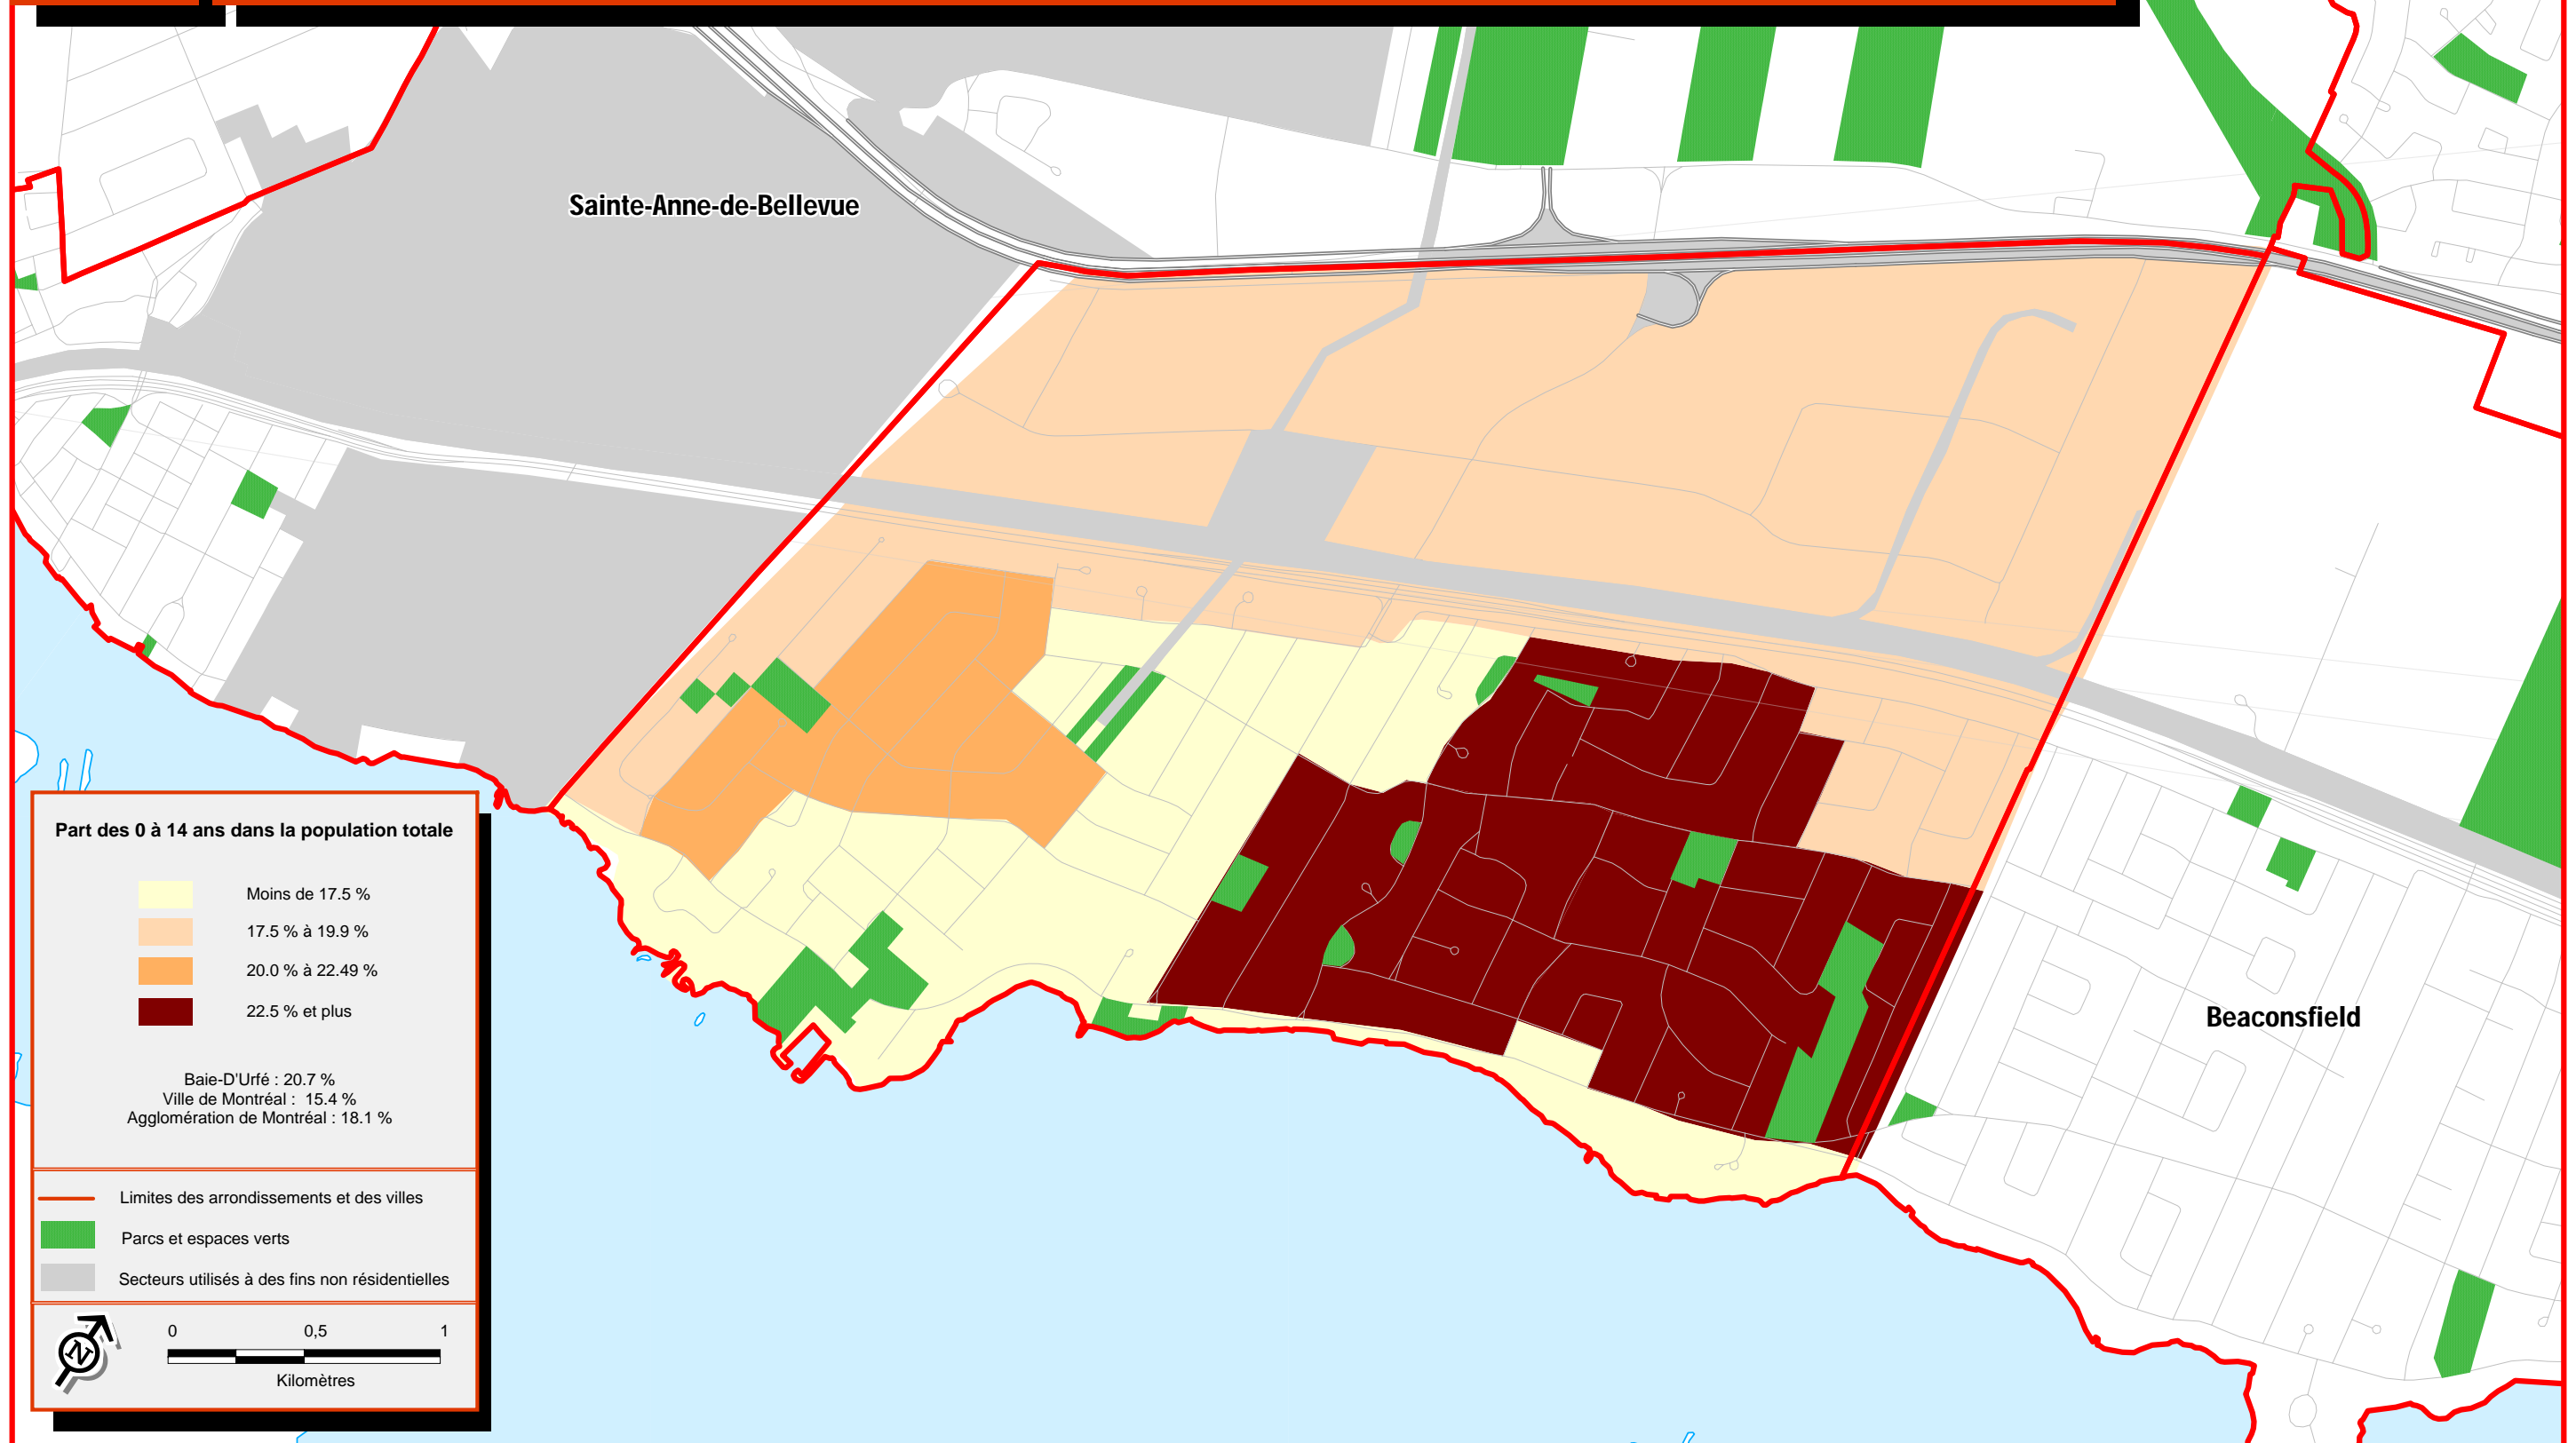

Sources :
> Statistique Canada, Recensement de 2006
> Ville de Montréal