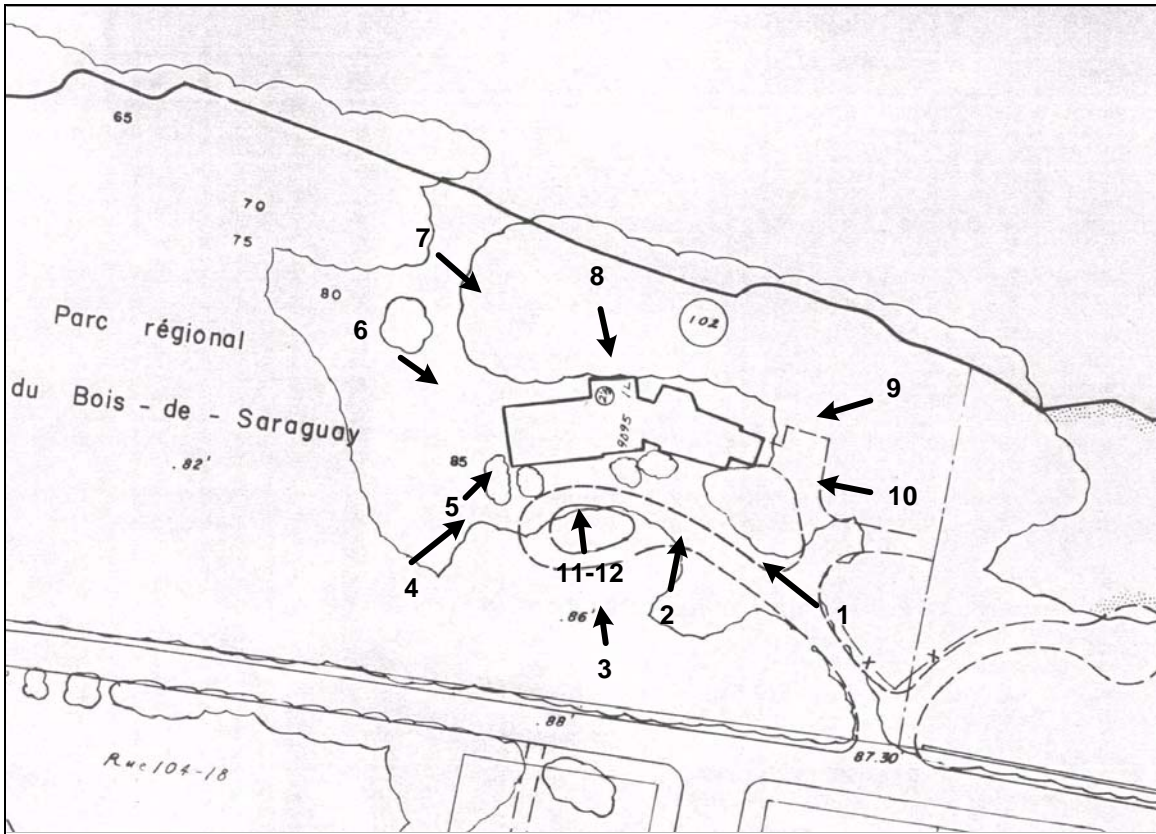

ANNEXE 1

RELEVÉ PHOTOGRAPHIQUE EXTÉRIEUR DE LA MAISON MARY DOROTHY MOLSON

9095, boulevard Gouin Ouest
Parc-nature du Bois-de-Saraguay
Arrondissement Ahuntsic-Cartierville

SERVICE DE LA MISE EN VALEUR DU TERRITOIRE ET DU PATRIMOINE
BUREAU DU PATRIMOINE, DE LA TOPONYMIE ET DE L'EXPERTISE

MONTRÉAL, octobre 2008

Montréal 

Photographies prises le 20 juin 2005
Jean Doré, architecte
Préposé à la planification

1

2

3

4

5

6

7

8

9

10

11

12