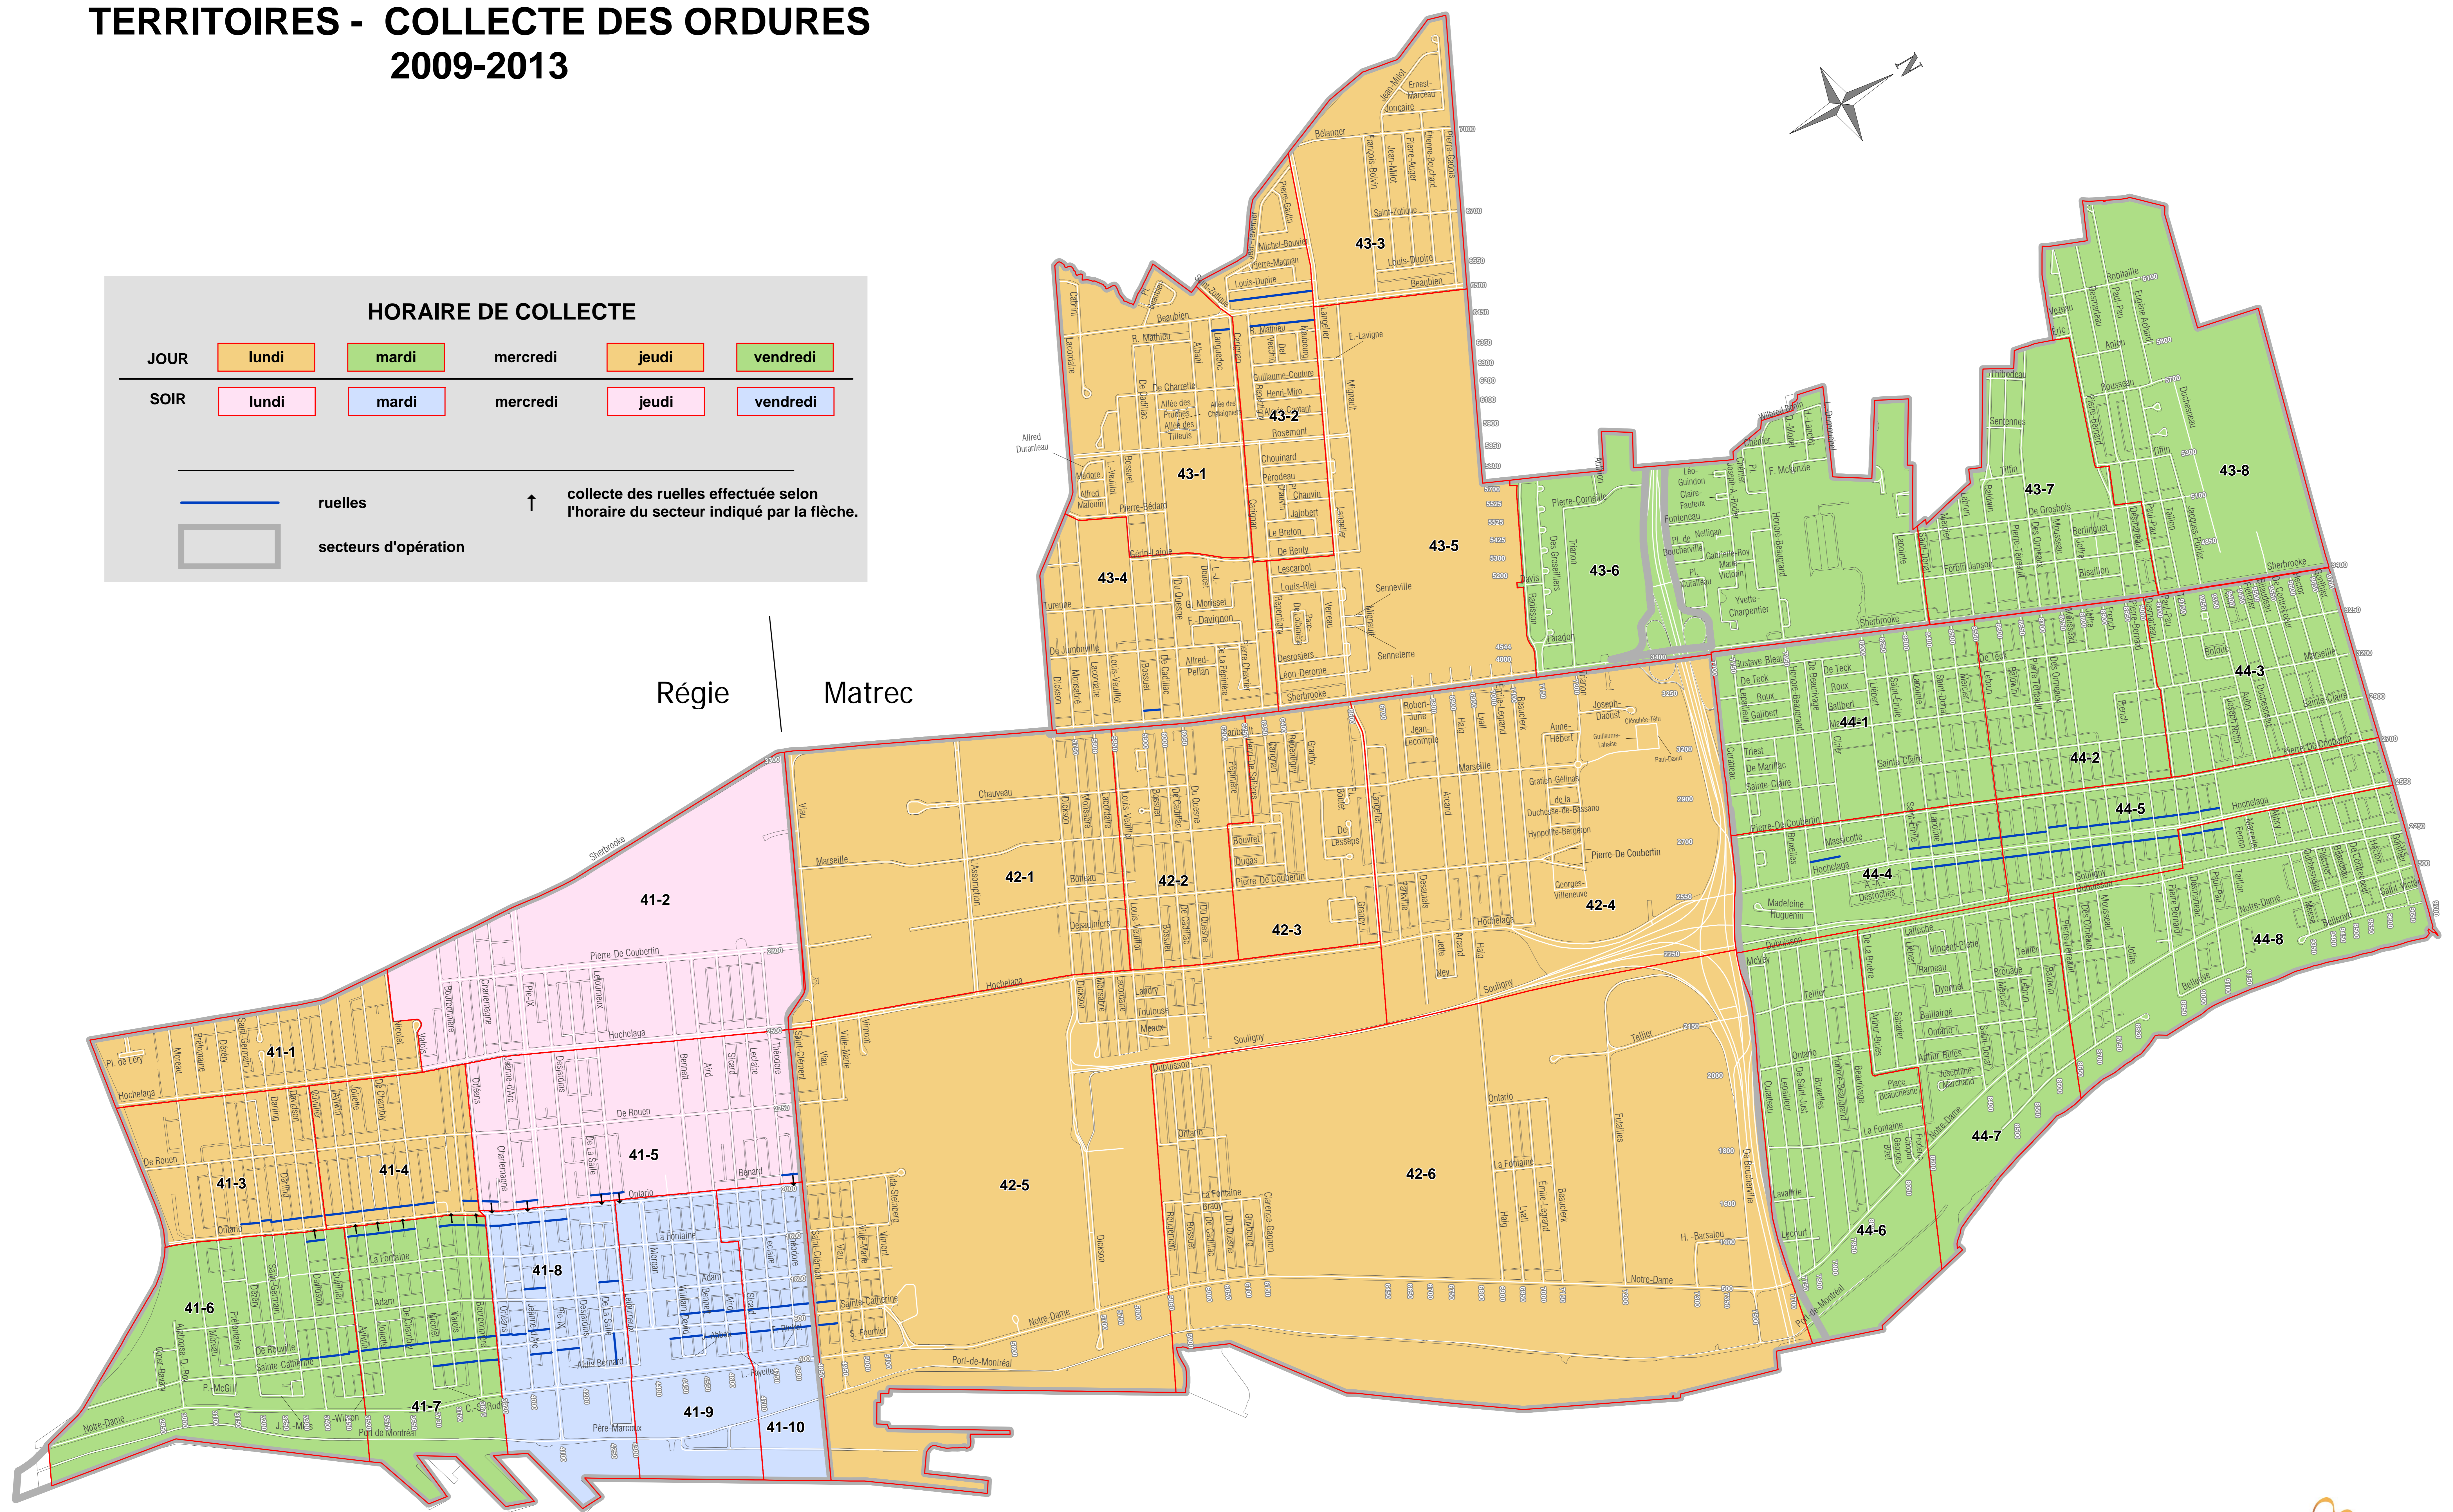

# MERCIER-HOCHELAGA-MAISONNEUVE

## TERRITOIRES - COLLECTE DES ORDURES

### 2009-2013

HORAIRE DE COLLECTE					
JOUR	lundi	mardi	mercredi	jeudi	vendredi
SOIR	lundi	mardi	mercredi	jeudi	vendredi

 ruelles  
 secteurs d'opération

↑ collecte des ruelles effectuée selon l'horaire du secteur indiqué par la flèche.