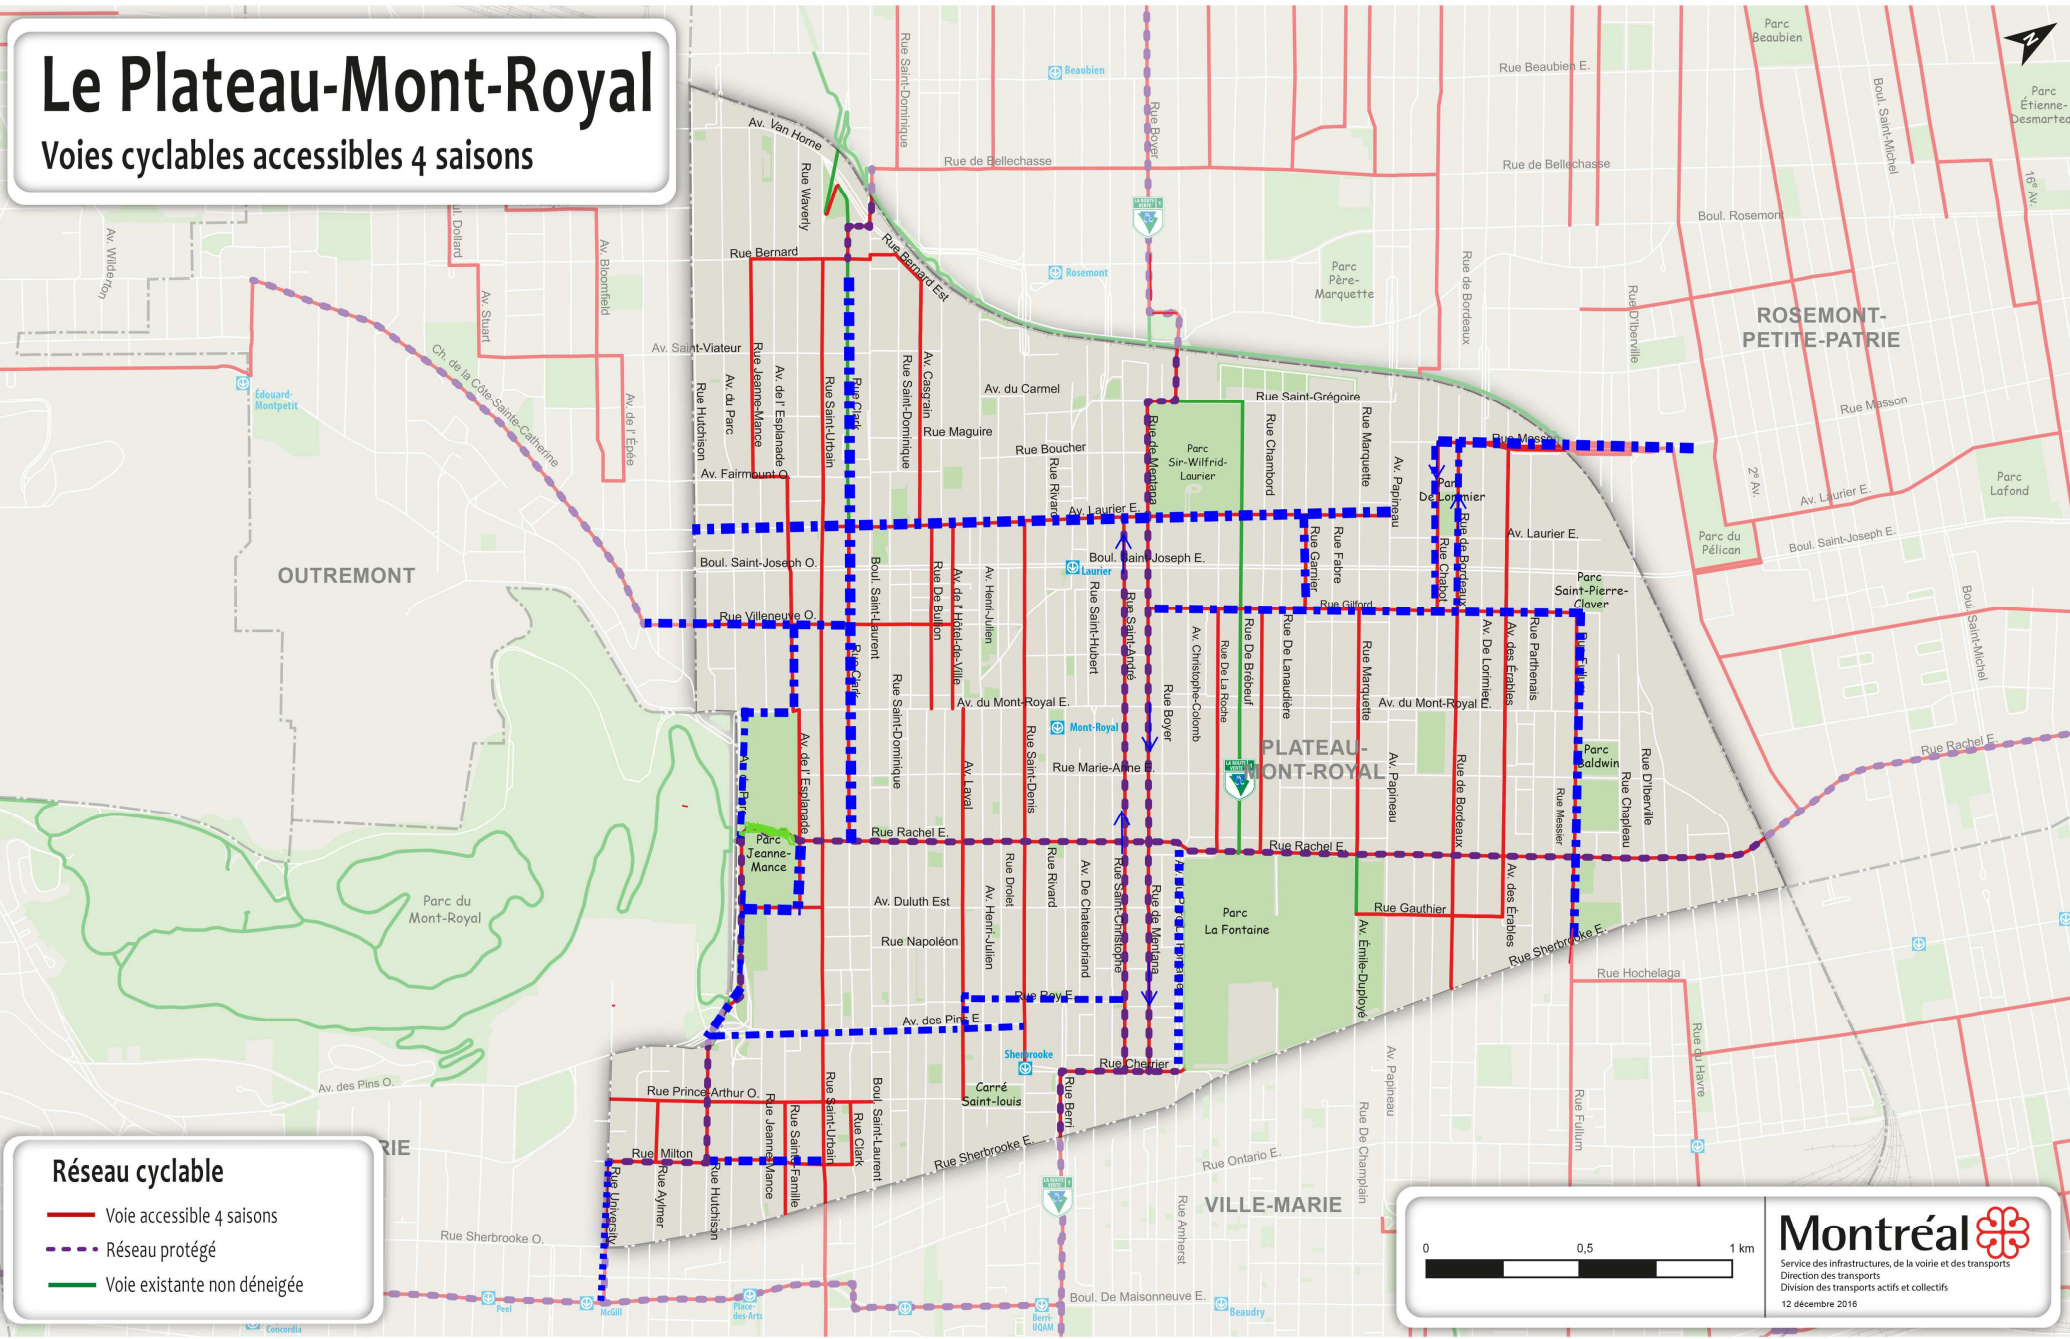

Le Plateau-Mont-Royal

Voies cyclables accessibles 4 saisons

Réseau cyclable

- Voie accessible 4 saisons
- - - Réseau protégé
- Voie existante non déneigée

Montréal
Service des infrastructures, de la voirie et des transports
Direction des transports
Division des transports actifs et collectifs
12 décembre 2016