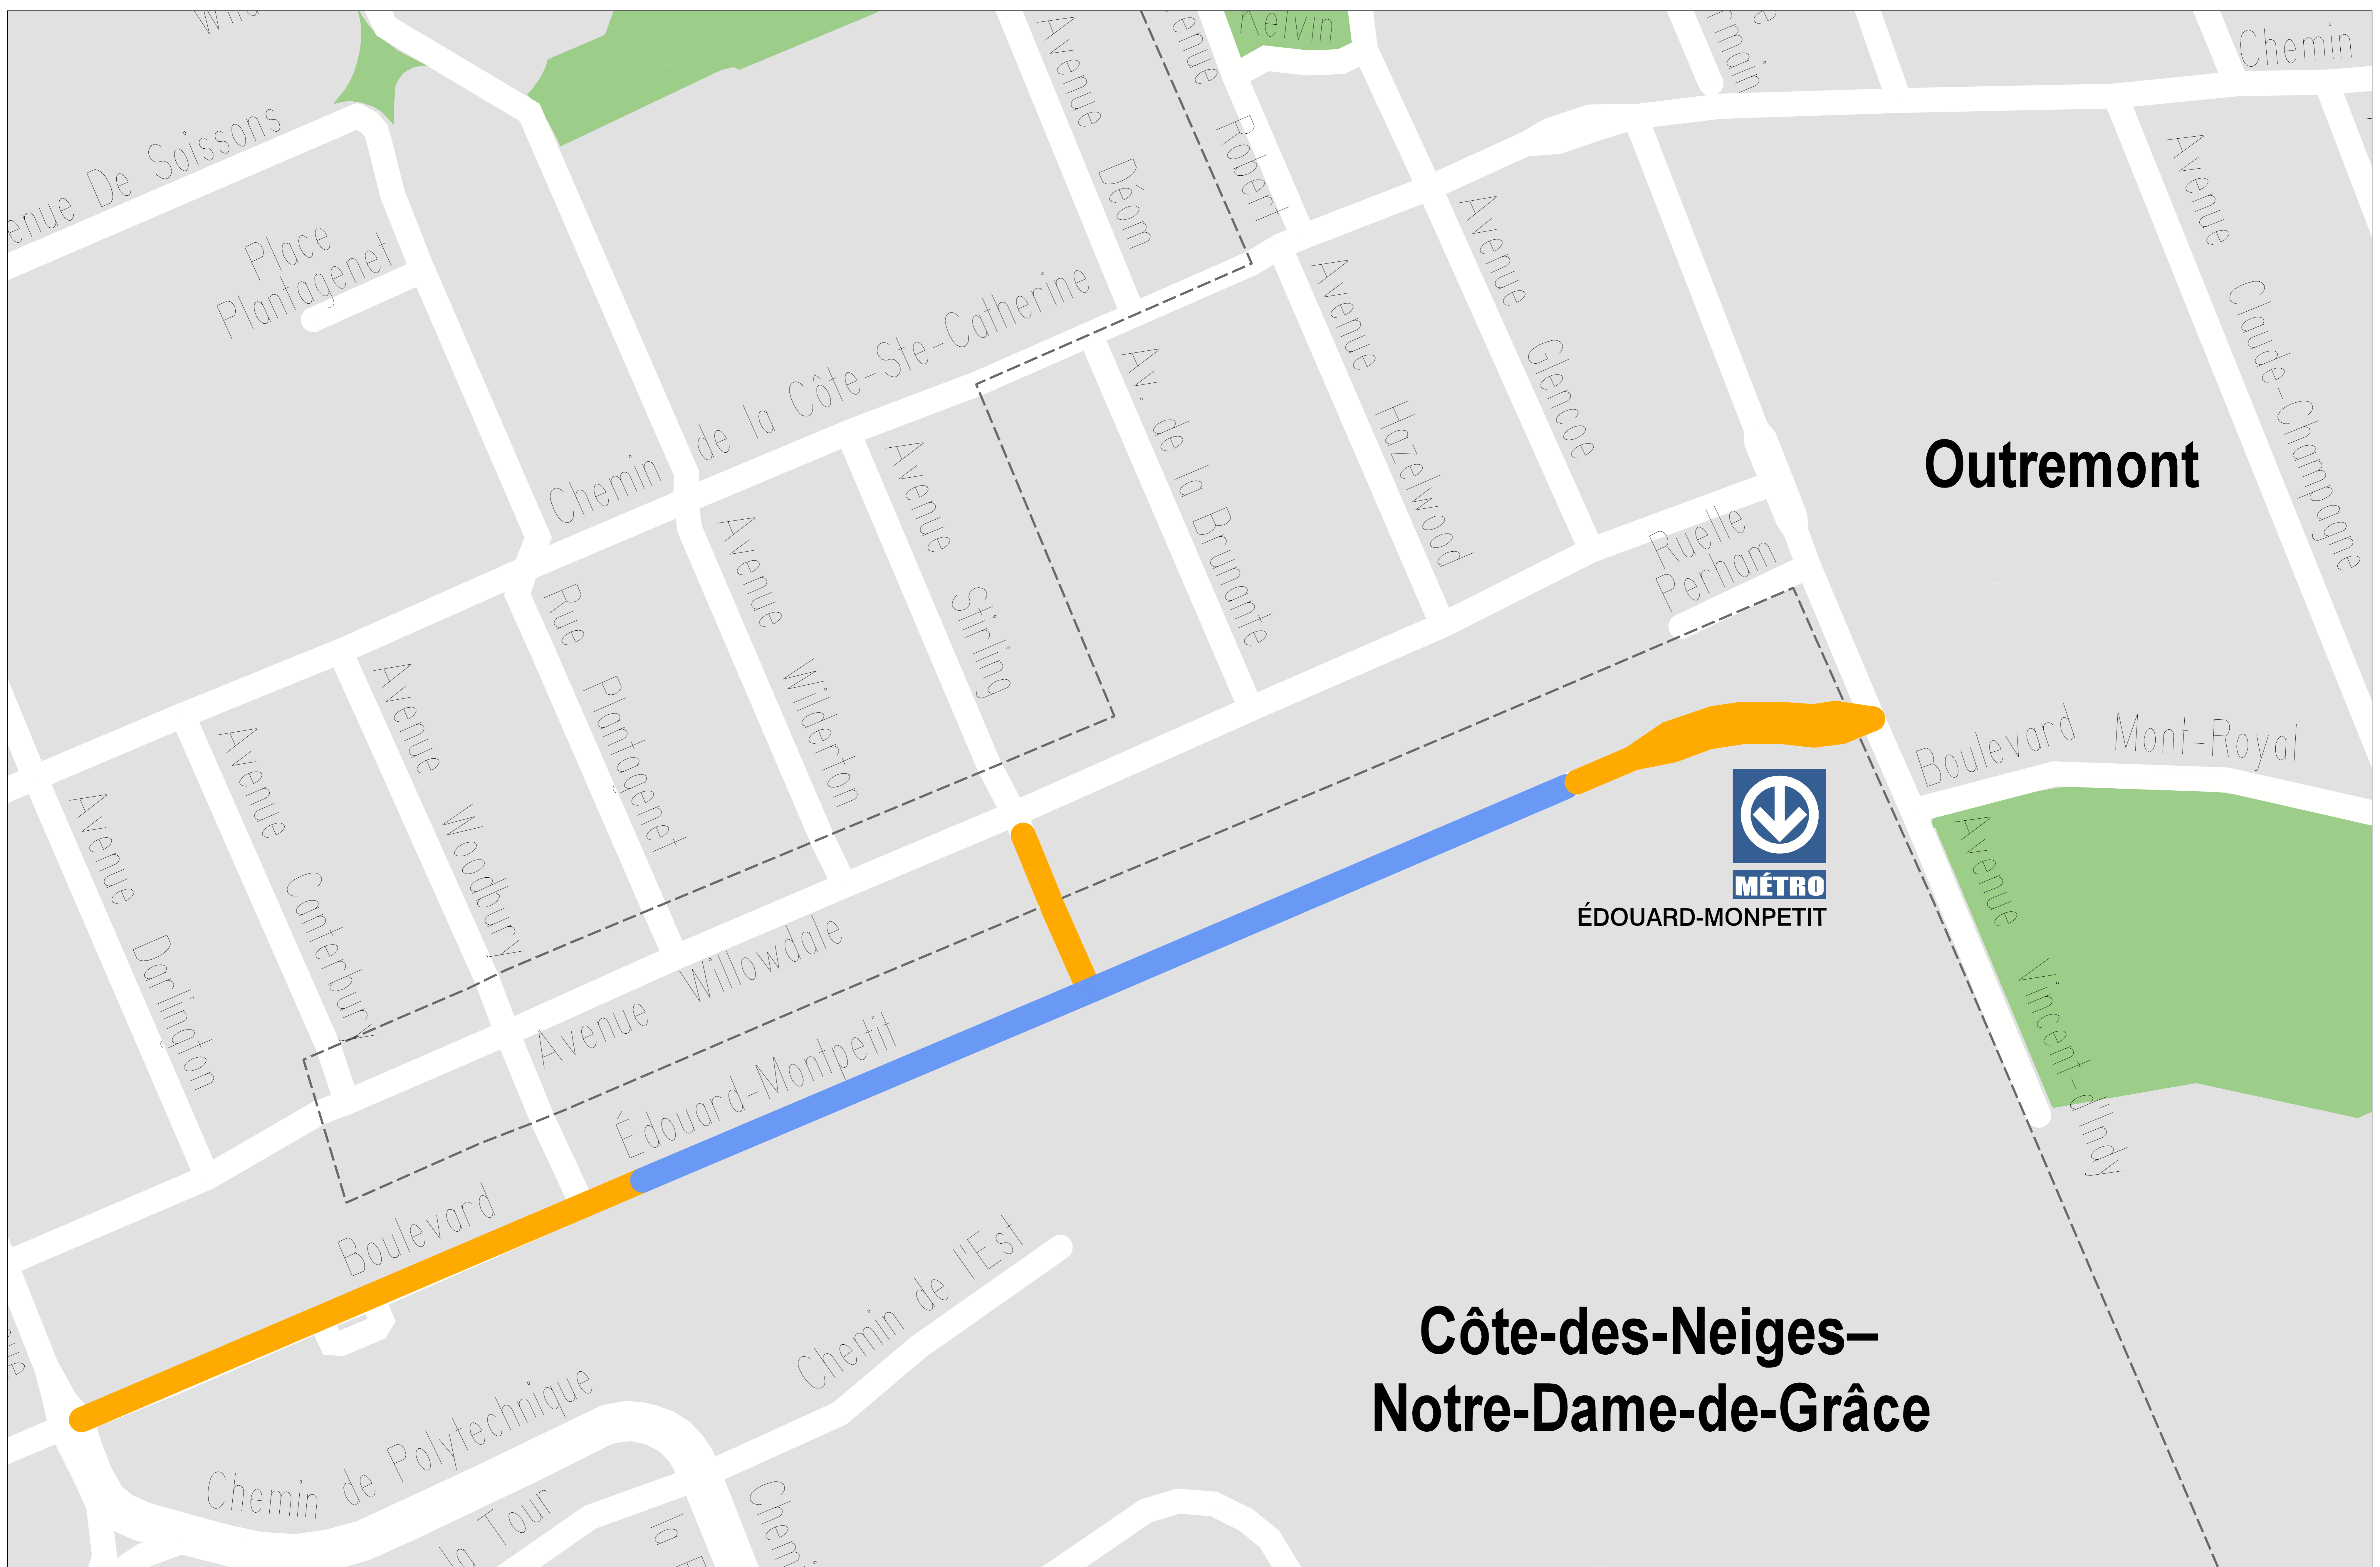

Plateau-Mont-Royal

Outremont

**Côte-des-Neiges-
Notre-Dame-de-Grâce**

Ville-Marie

PARCOURS CYCLISTE 18 JUILLET 2016

Contre-la-montre individuel
(compétition de 10h à 13h, fermeture de 9h15 à 13h30)

Parcours Rue fermée

Géomatique
Montréal

Outremont

**Côte-des-Neiges–
Notre-Dame-de-Grâce**

PARCOURS CYCLISTE 18 JUILLET 2016

Sprint
(compétition de 14h à 15h20, fermeture de 9h15 à 15h35)

Parcours Rue fermée

Plateau-Mont-Royal

Outremont

**Côte-des-Neiges-
Notre-Dame-de-Grâce**

Ville-Marie

WESTMOUNT

PARCOURS CYCLISTE 19 JUILLET 2016
 Épreuve course sur route (compétition de 10h15 à 14h15,
 fermeture de 9h30 à 14h45).

Parcours Rue fermée

Outremont

**Côte-des-Neiges-
Notre-Dame-de-Grâce**

PARCOURS CYCLISTE 20 JUILLET 2016

Épreuve critérium
(compétitions de 10h30 à 14h, fermeture de 9h45 à 14h30)

Parcours Rue fermée

Plateau-Mont-Royal

Outremont