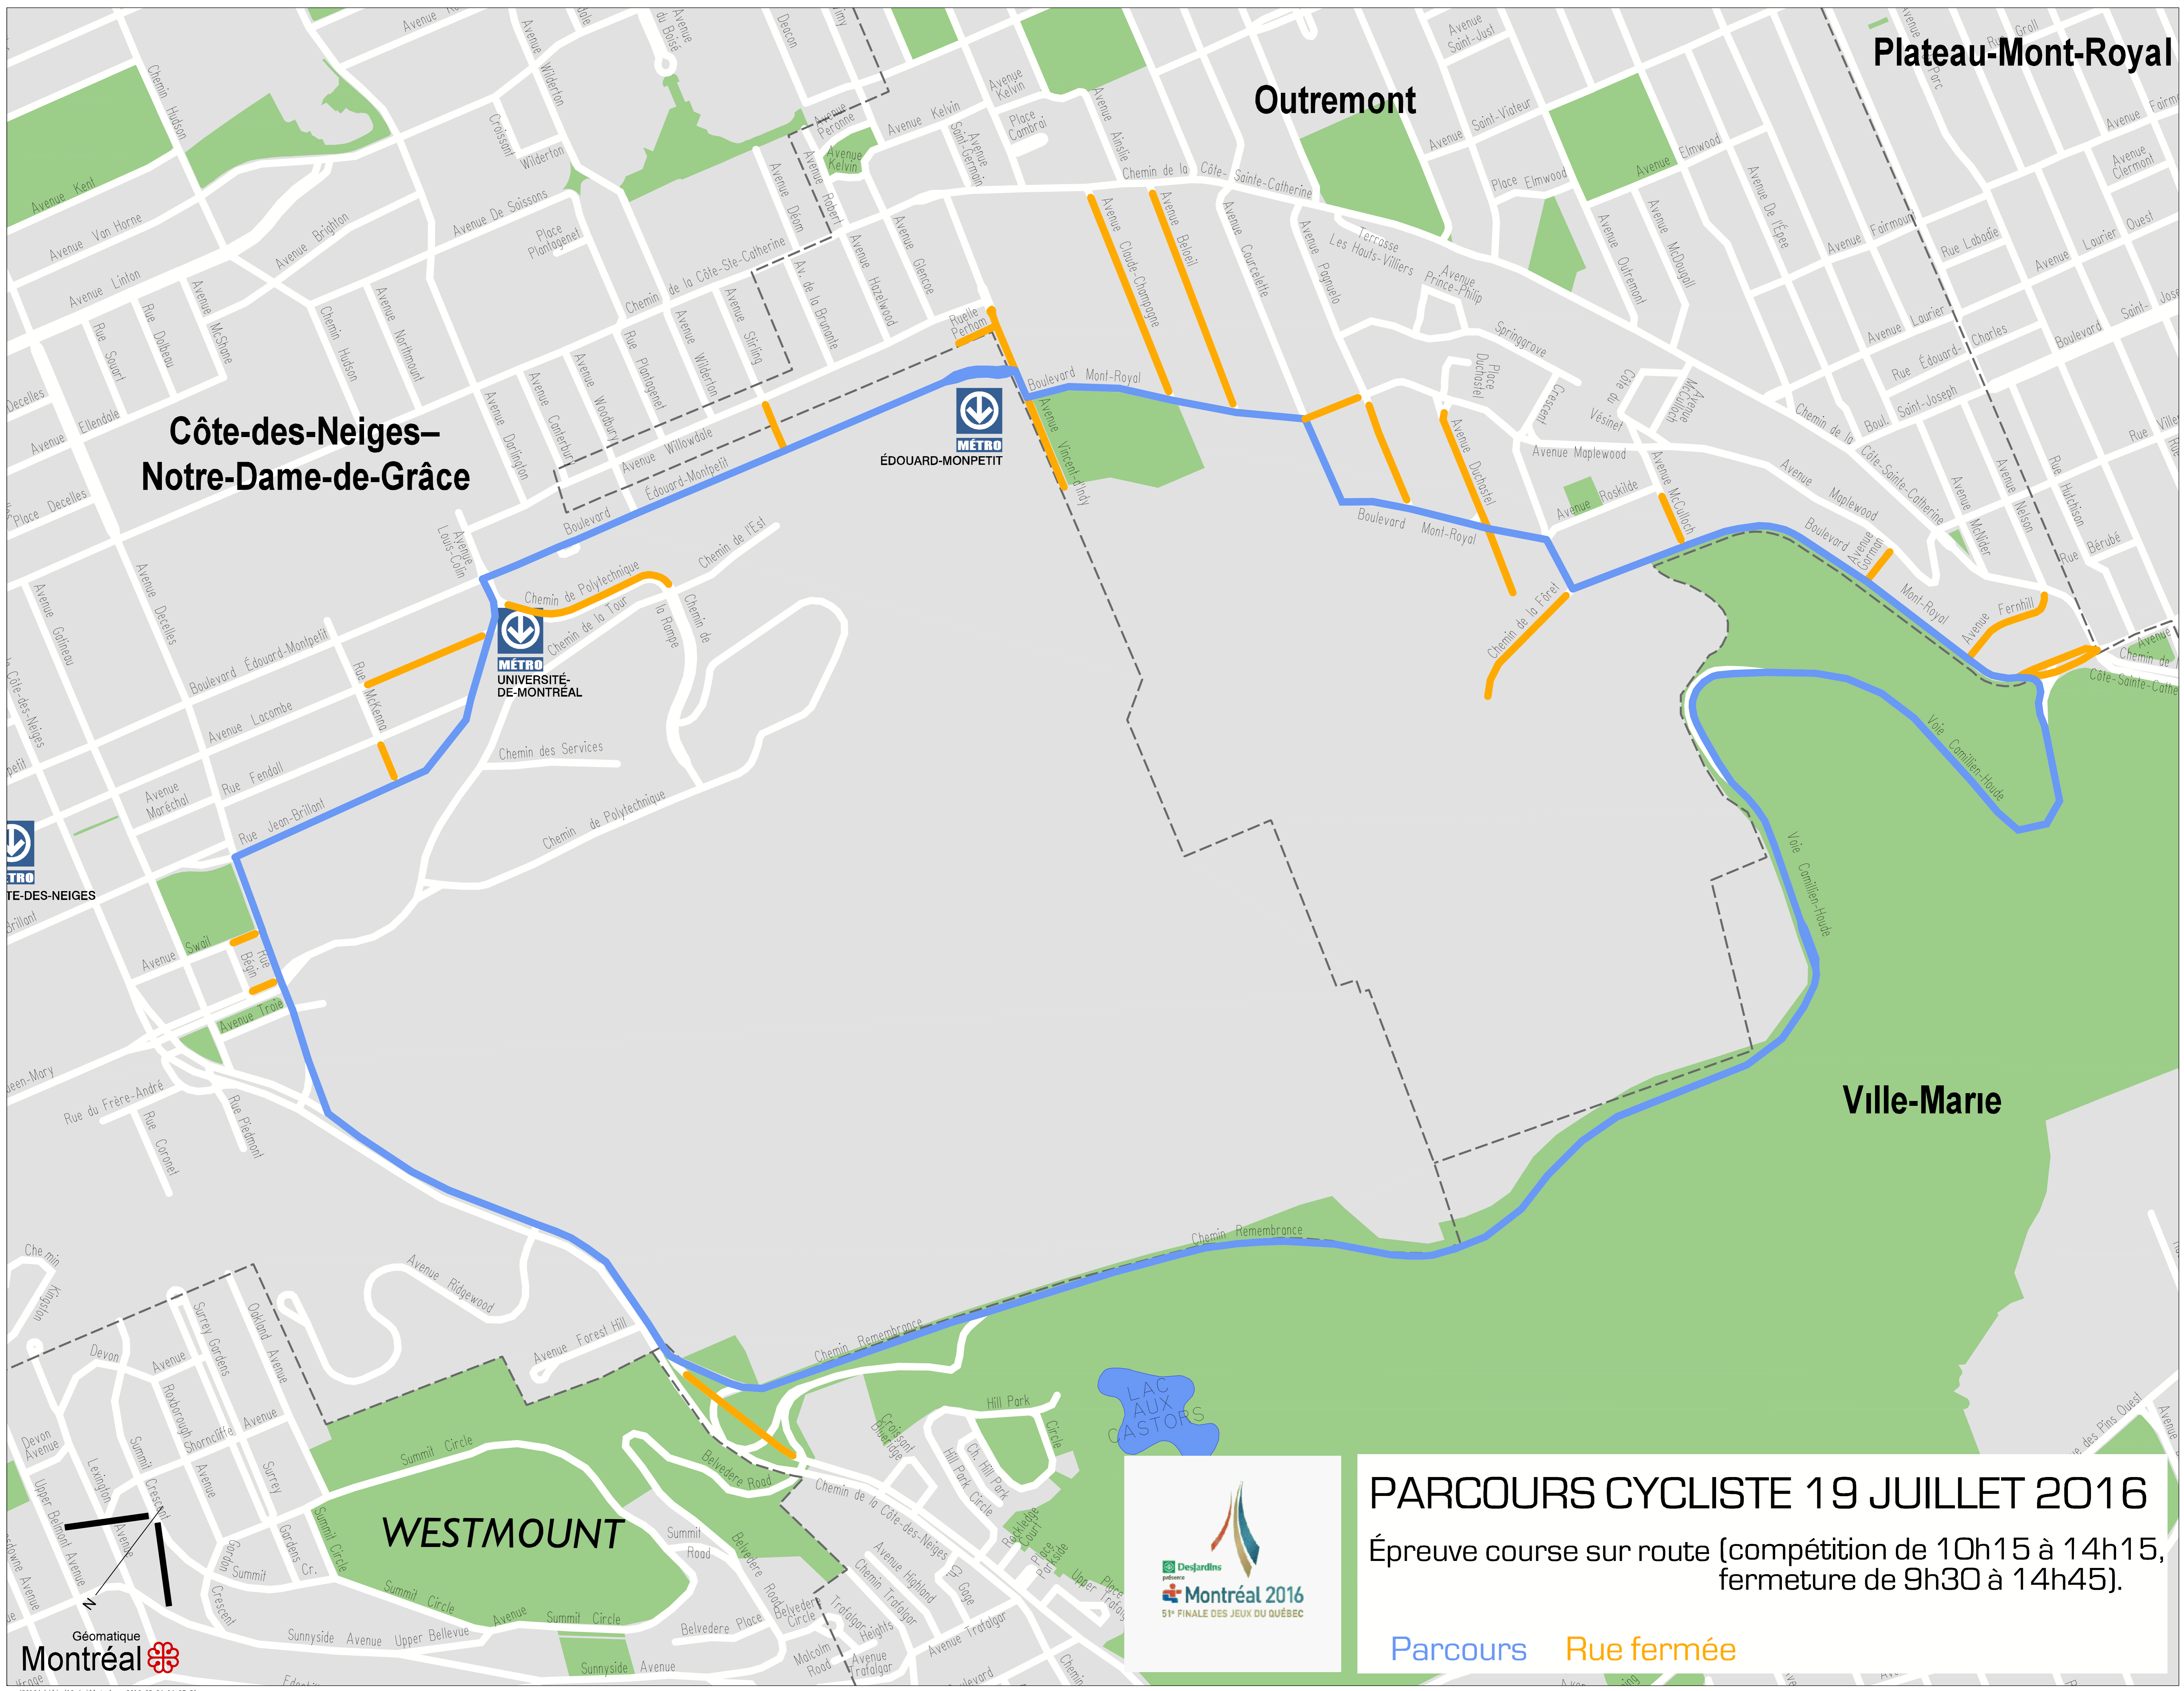

Plateau-Mont-Royal

Outremont

**Côte-des-Neiges-
Notre-Dame-de-Grâce**

Ville-Marie

PARCOURS CYCLISTE 18 JUILLET 2016

Contre-la-montre individuel
(compétition de 10h à 13h, fermeture de 9h15 à 13h30)

Parcours Rue fermée

Géomatique
Montréal

Outremont

**Côte-des-Neiges–
Notre-Dame-de-Grâce**

PARCOURS CYCLISTE 18 JUILLET 2016

Sprint
(compétition de 14h à 15h20, fermeture de 9h15 à 15h35)

Parcours Rue fermée

Plateau-Mont-Royal

Outremont

**Côte-des-Neiges-
Notre-Dame-de-Grâce**

Ville-Marie

WESTMOUNT

PARCOURS CYCLISTE 19 JUILLET 2016
 Épreuve course sur route (compétition de 10h15 à 14h15,
 fermeture de 9h30 à 14h45).

Parcours Rue fermée

Outremont

**Côte-des-Neiges-
Notre-Dame-de-Grâce**

PARCOURS CYCLISTE 20 JUILLET 2016

Épreuve critérium
(compétitions de 10h30 à 14h, fermeture de 9h45 à 14h30)

Parcours Rue fermée

Plateau-Mont-Royal

Outremont