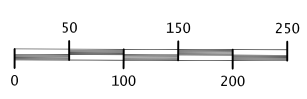

LÉGENDE

- EXISTANT
- BIXI
- SAISONNIER

Supports à vélo

ÉCHELLE

dressé par: Jacques Fournier
 date: 16 mars 2017
 réf.: Supports à vélo 2017.dwg

F:\My Documents\2017\INFRA\Supports à vélo 2017.dwg, LT, 2017-05-16 11:33:44, Adobe PDF, DRESSÉ PAR: JACQUES FOURNIER