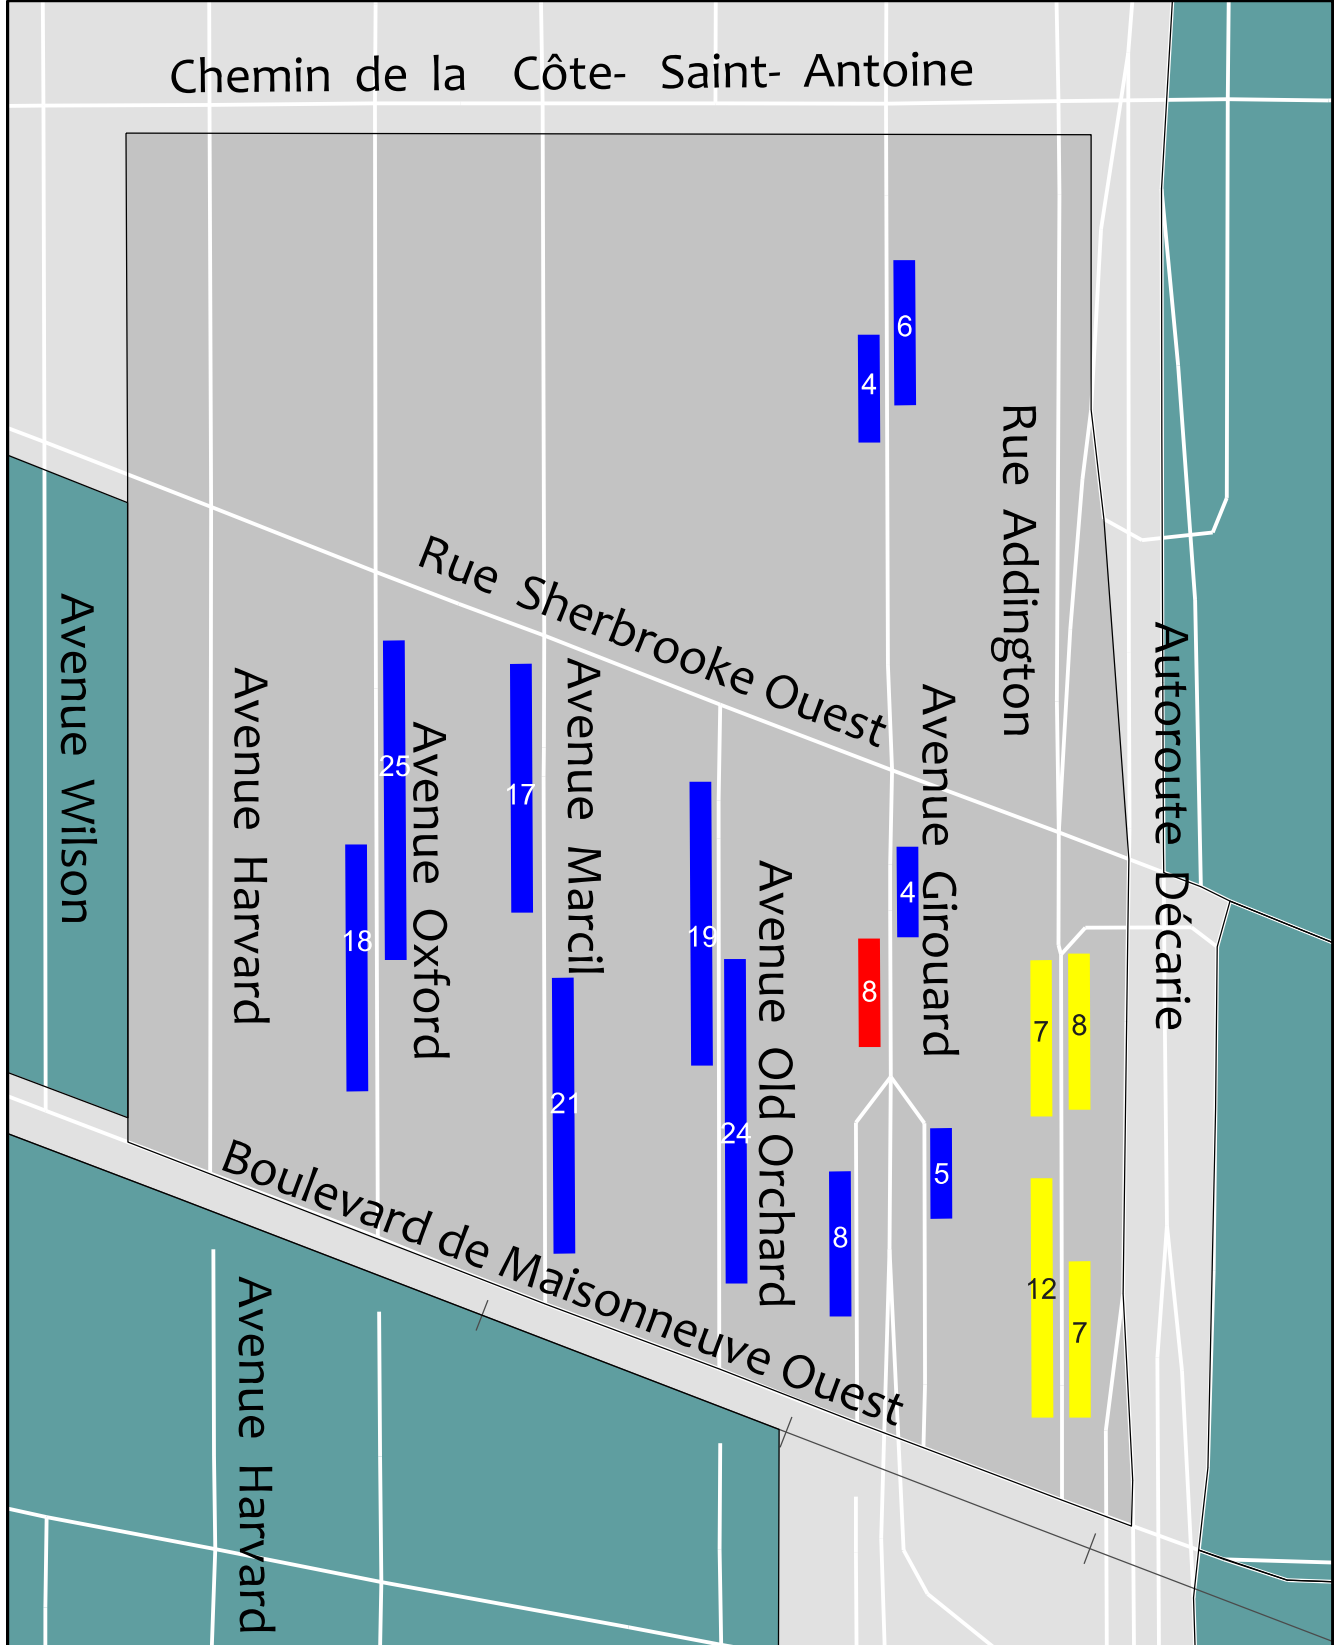

Chemin de la Côte- Saint- Antoine

<ul style="list-style-type: none"> Zone SRRR de 9h à 21h Zone SRRR de 18h à 21h du lundi au vendredi et de 9h à 21h samedi et dimanche Zone SRRR de 9h à 23h 		<p>SRRR Addington</p>
	<p>Direction de la circulation et de l'occupation du domaine public</p>	<p>Nombre de places: 193</p>
	<p>Implantation: 01/10/1990</p>	<p>Secteur no: 100</p>
	<p>Dernière révision: 24/04/2018</p>	<p>Approbation: Pascal Trottier Chef de Division</p>
<p>Préparé par: Jonathan Leduc</p>		