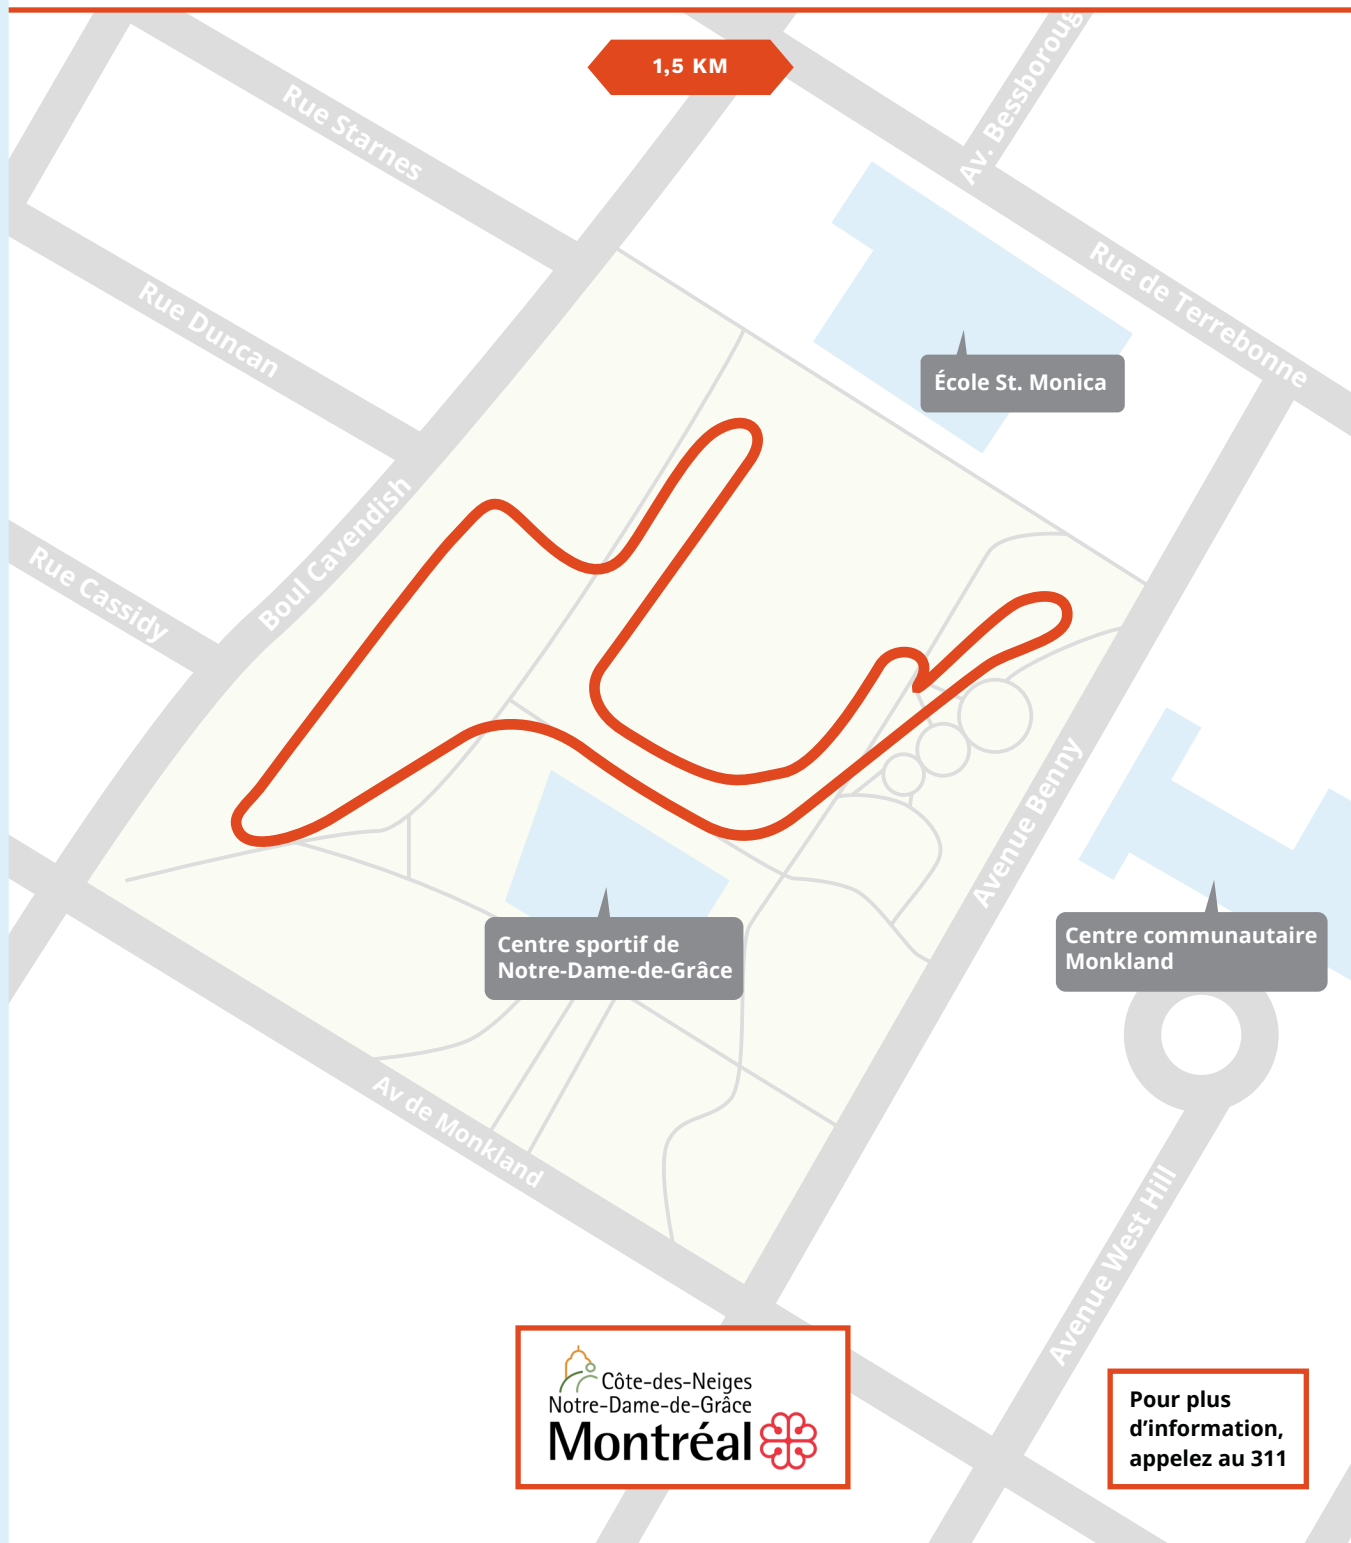

**Ski de fond**

**PARC BENNY**

# SENTIERS HIVERNAUX

1,5 KM

Centre sportif de  
Notre-Dame-de-Grâce

École St. Monica

Centre communautaire  
Monkland

Côte-des-Neiges  
Notre-Dame-de-Grâce  
**Montréal**

Pour plus  
d'information,  
appelez au 311