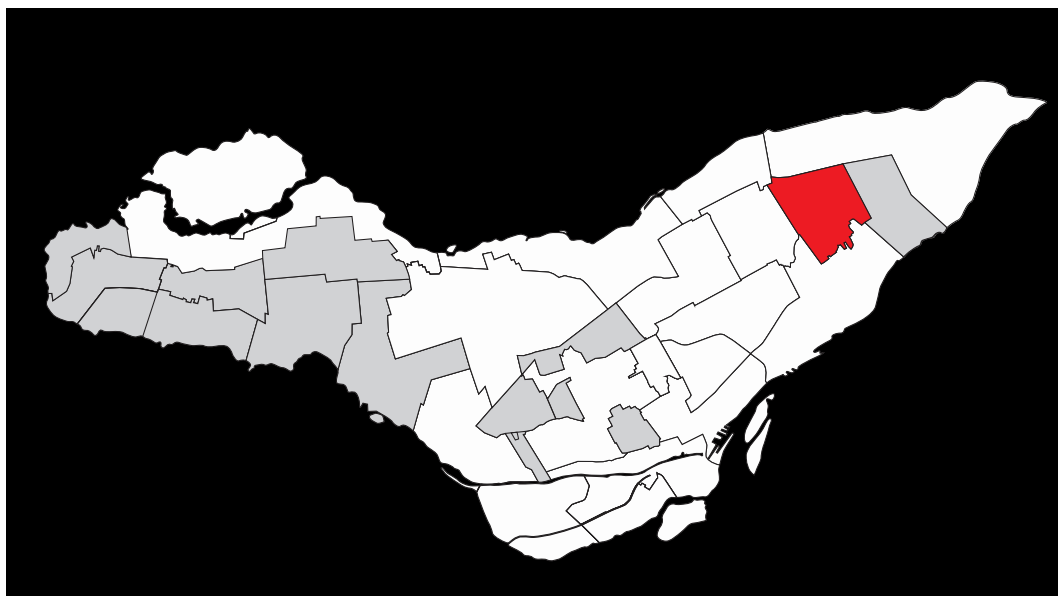

TABLE DES MATIÈRES

PARTIE I	Carte sectorielle de l'arrondissement d'Anjou	1
PARTIE II	Données statistiques sur l'arrondissement d'Anjou	2
PARTIE III	Établissements d'affaires classés par nom de société	13
PARTIE IV	Établissements d'affaires classés par adresse	40
PARTIE V	Le Système de classification des industries de l'Amérique du Nord (SCIAN)	82
PARTIE VI	Établissements d'affaires classés par secteur d'activité	83